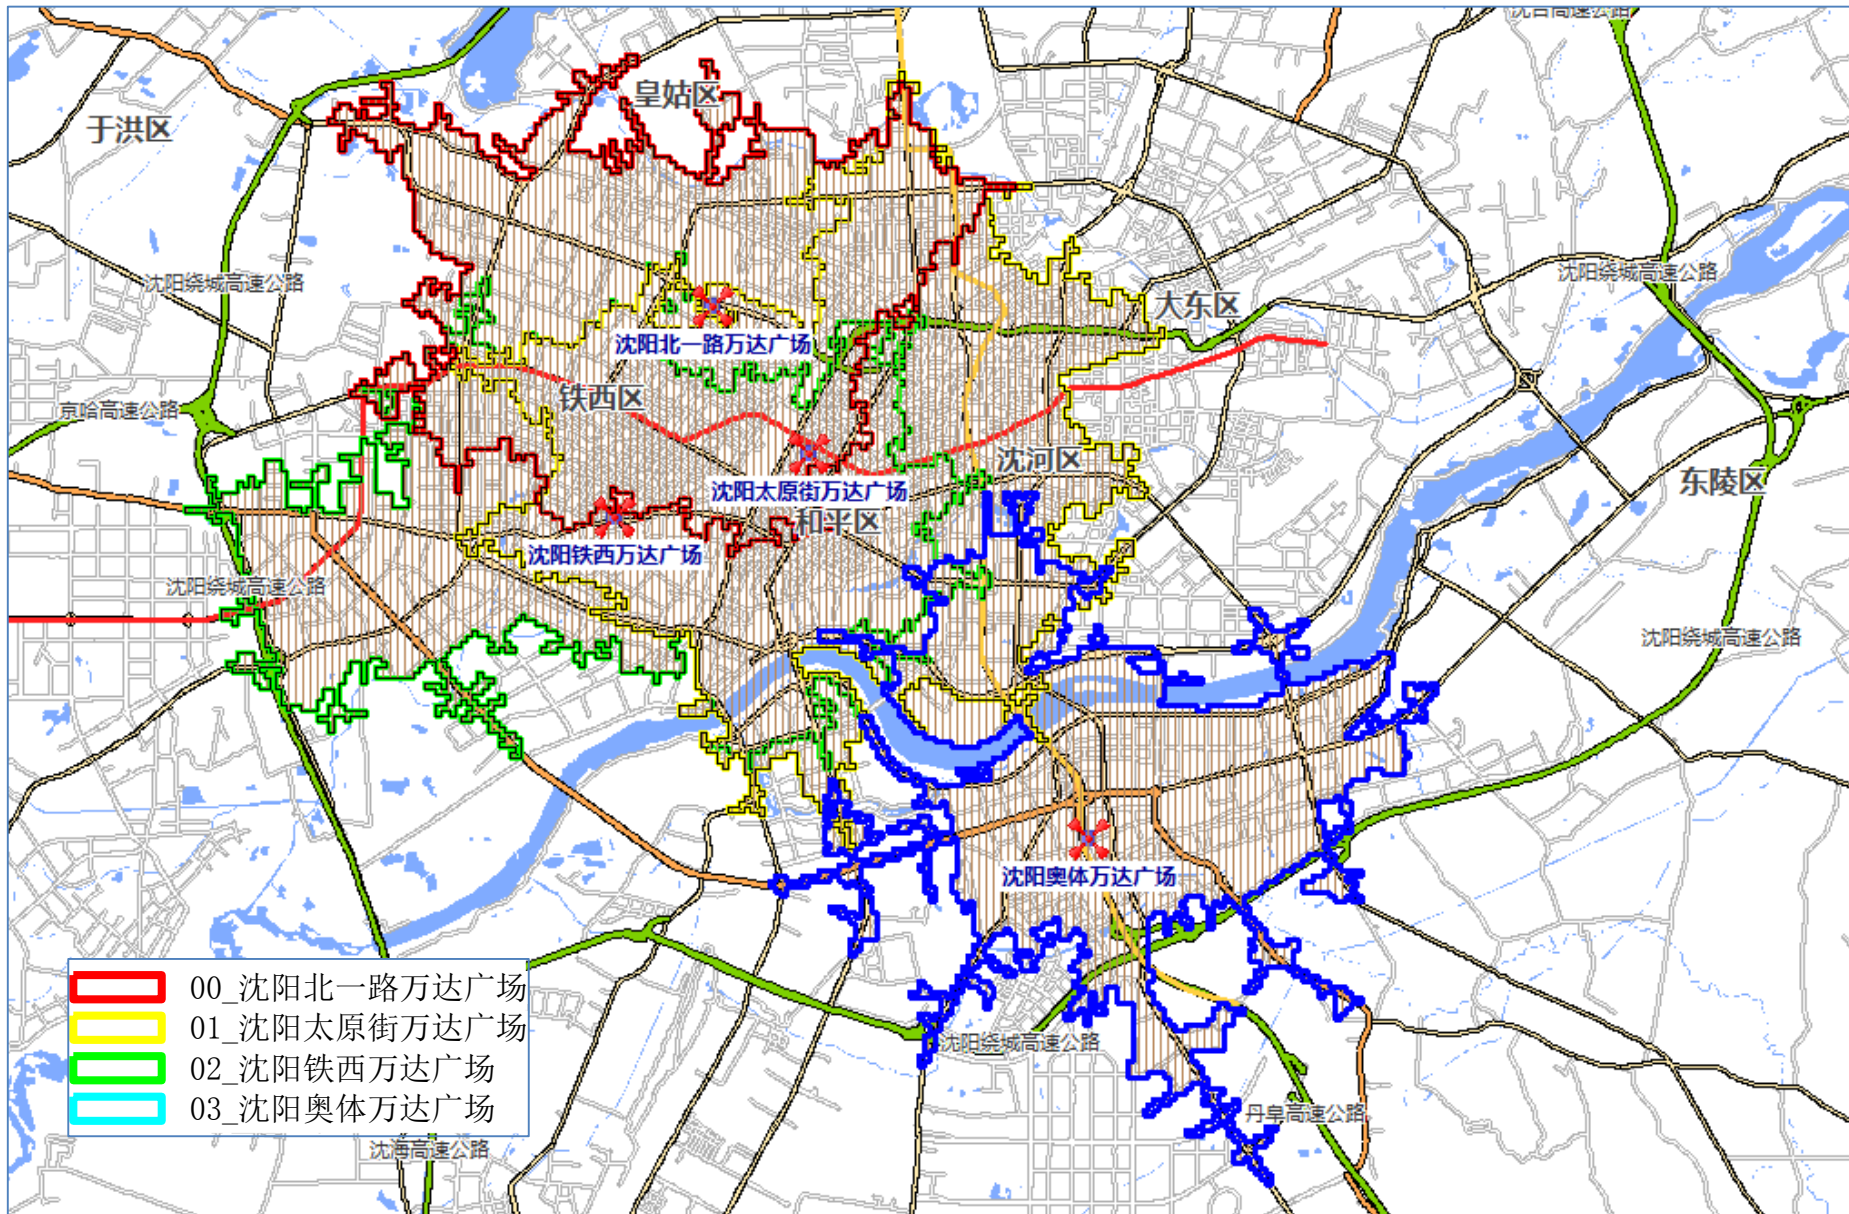

沈阳万达广场商圈演示

~数据可视化~

上海优事商务咨询有限公司
<http://www.marketanalyzer-china.com>

4个项目的分布

4个项目的开车15分钟到达商圈（汇总）

4个项目的开车15分钟到达商圈（单独）

北一路万达广场

太原街万达广场