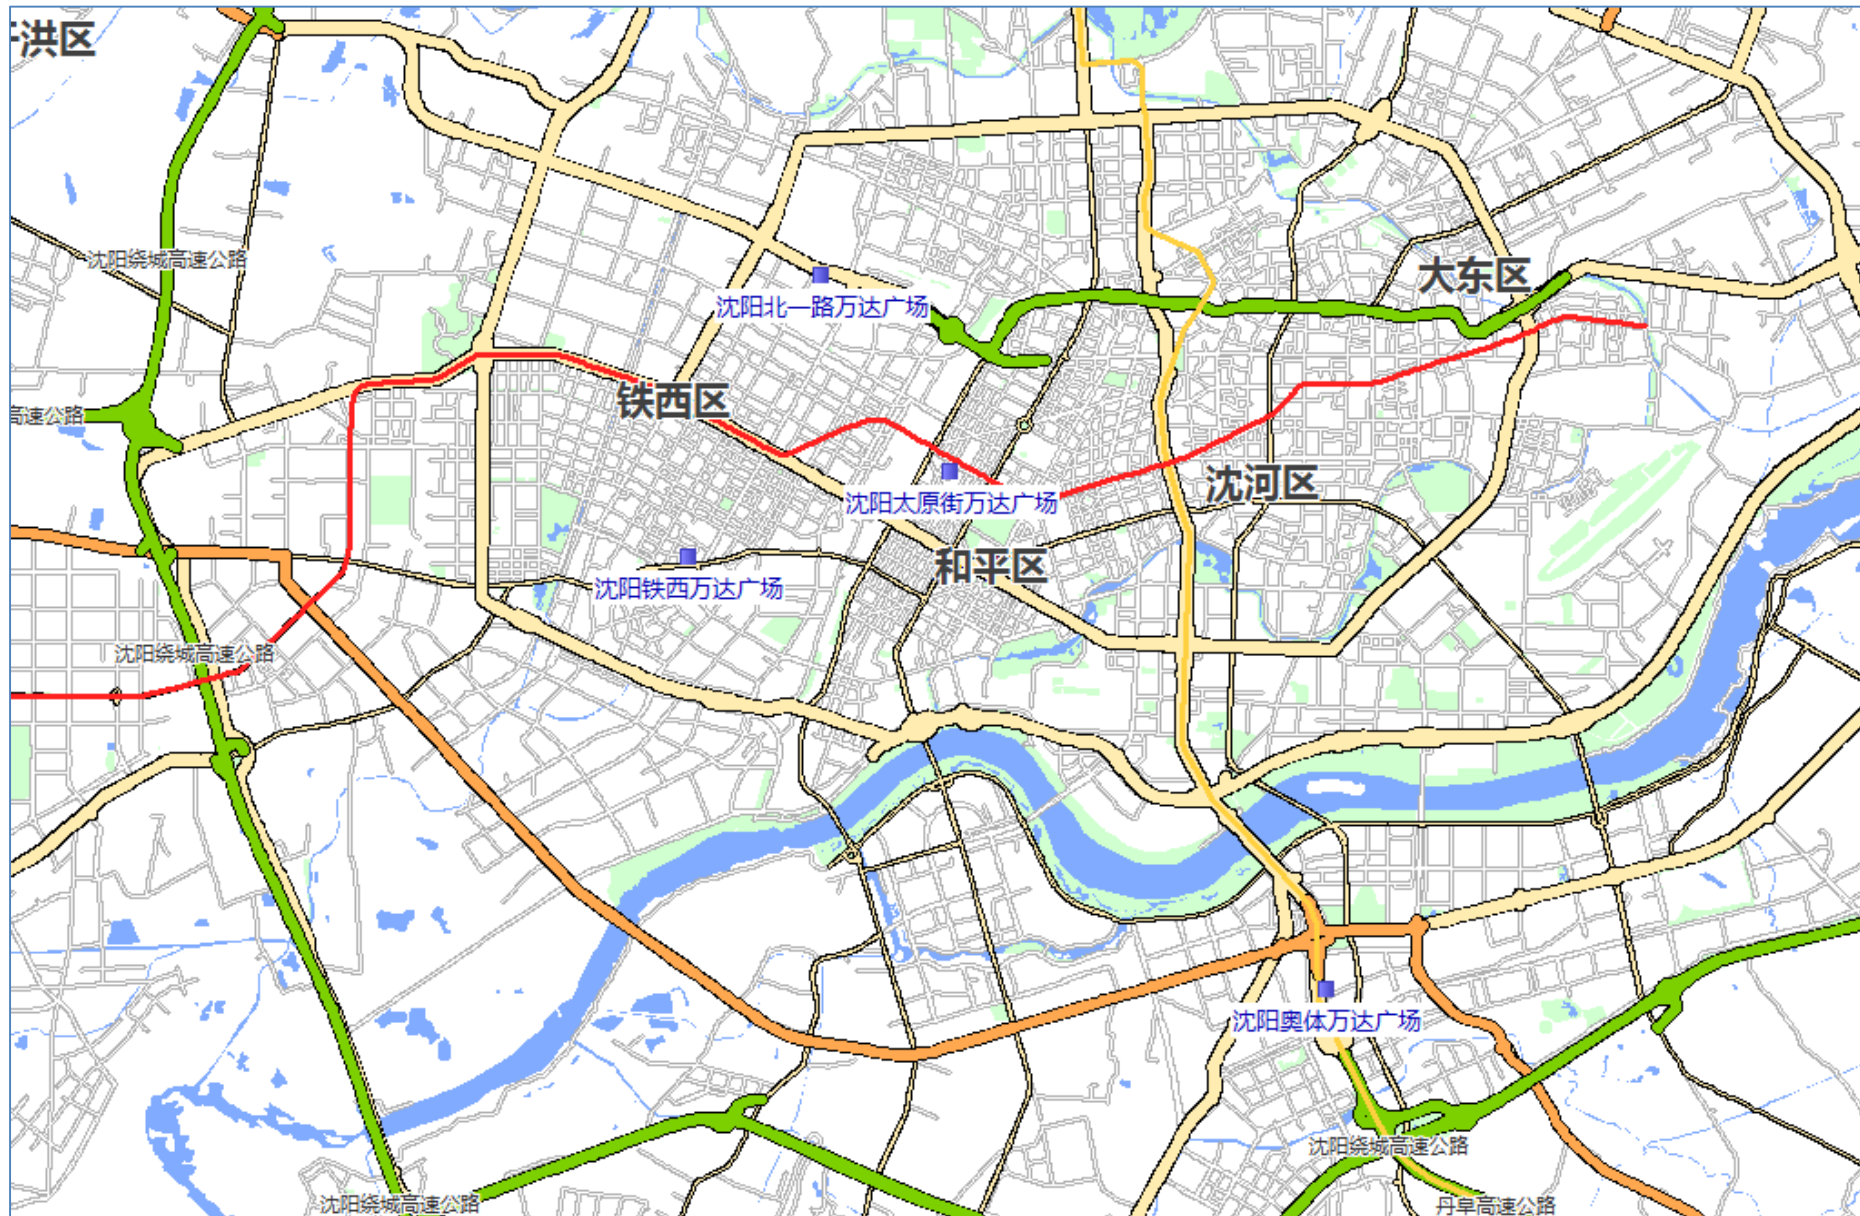

沈阳万达广场商圈演示

~数据可视化~

上海优事商务咨询有限公司
<http://www.marketanalyzer-china.com>

4个项目的分布

4个项目的开车15分钟到达商圈（汇总）

4个项目的开车15分钟到达商圈（单独）

北一路万达广场

太原街万达广场

铁西万达广场

奥体万达广场