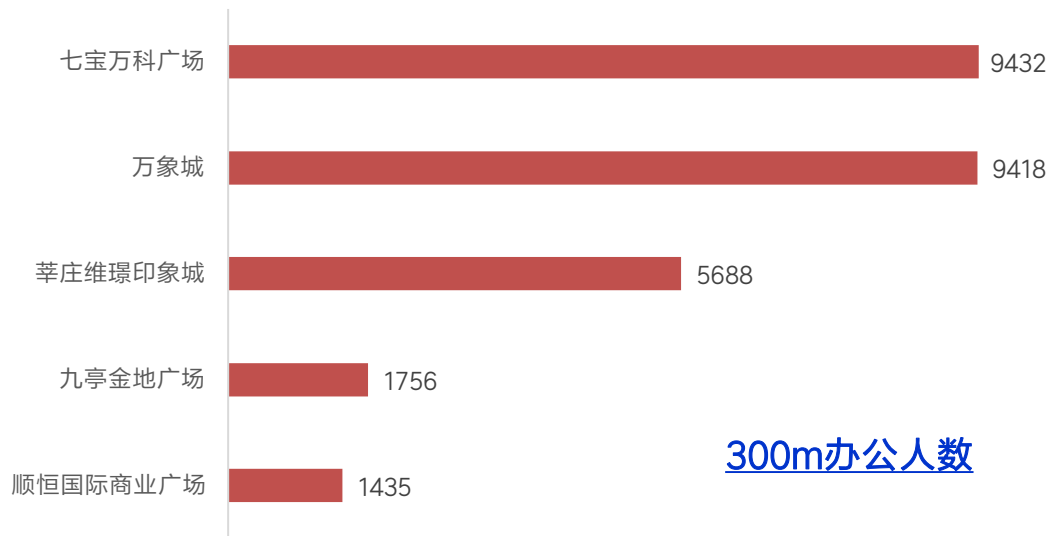

商圈分析 | 上海七宝万科广场

- 1) 商圈演示
- 2) 周边竞争对比
- 3) 吸引力分析

选址赢家

China
MarketAnalyzer™
GIS商业选址与商圈分析软件

月到访人次

1km居住人数