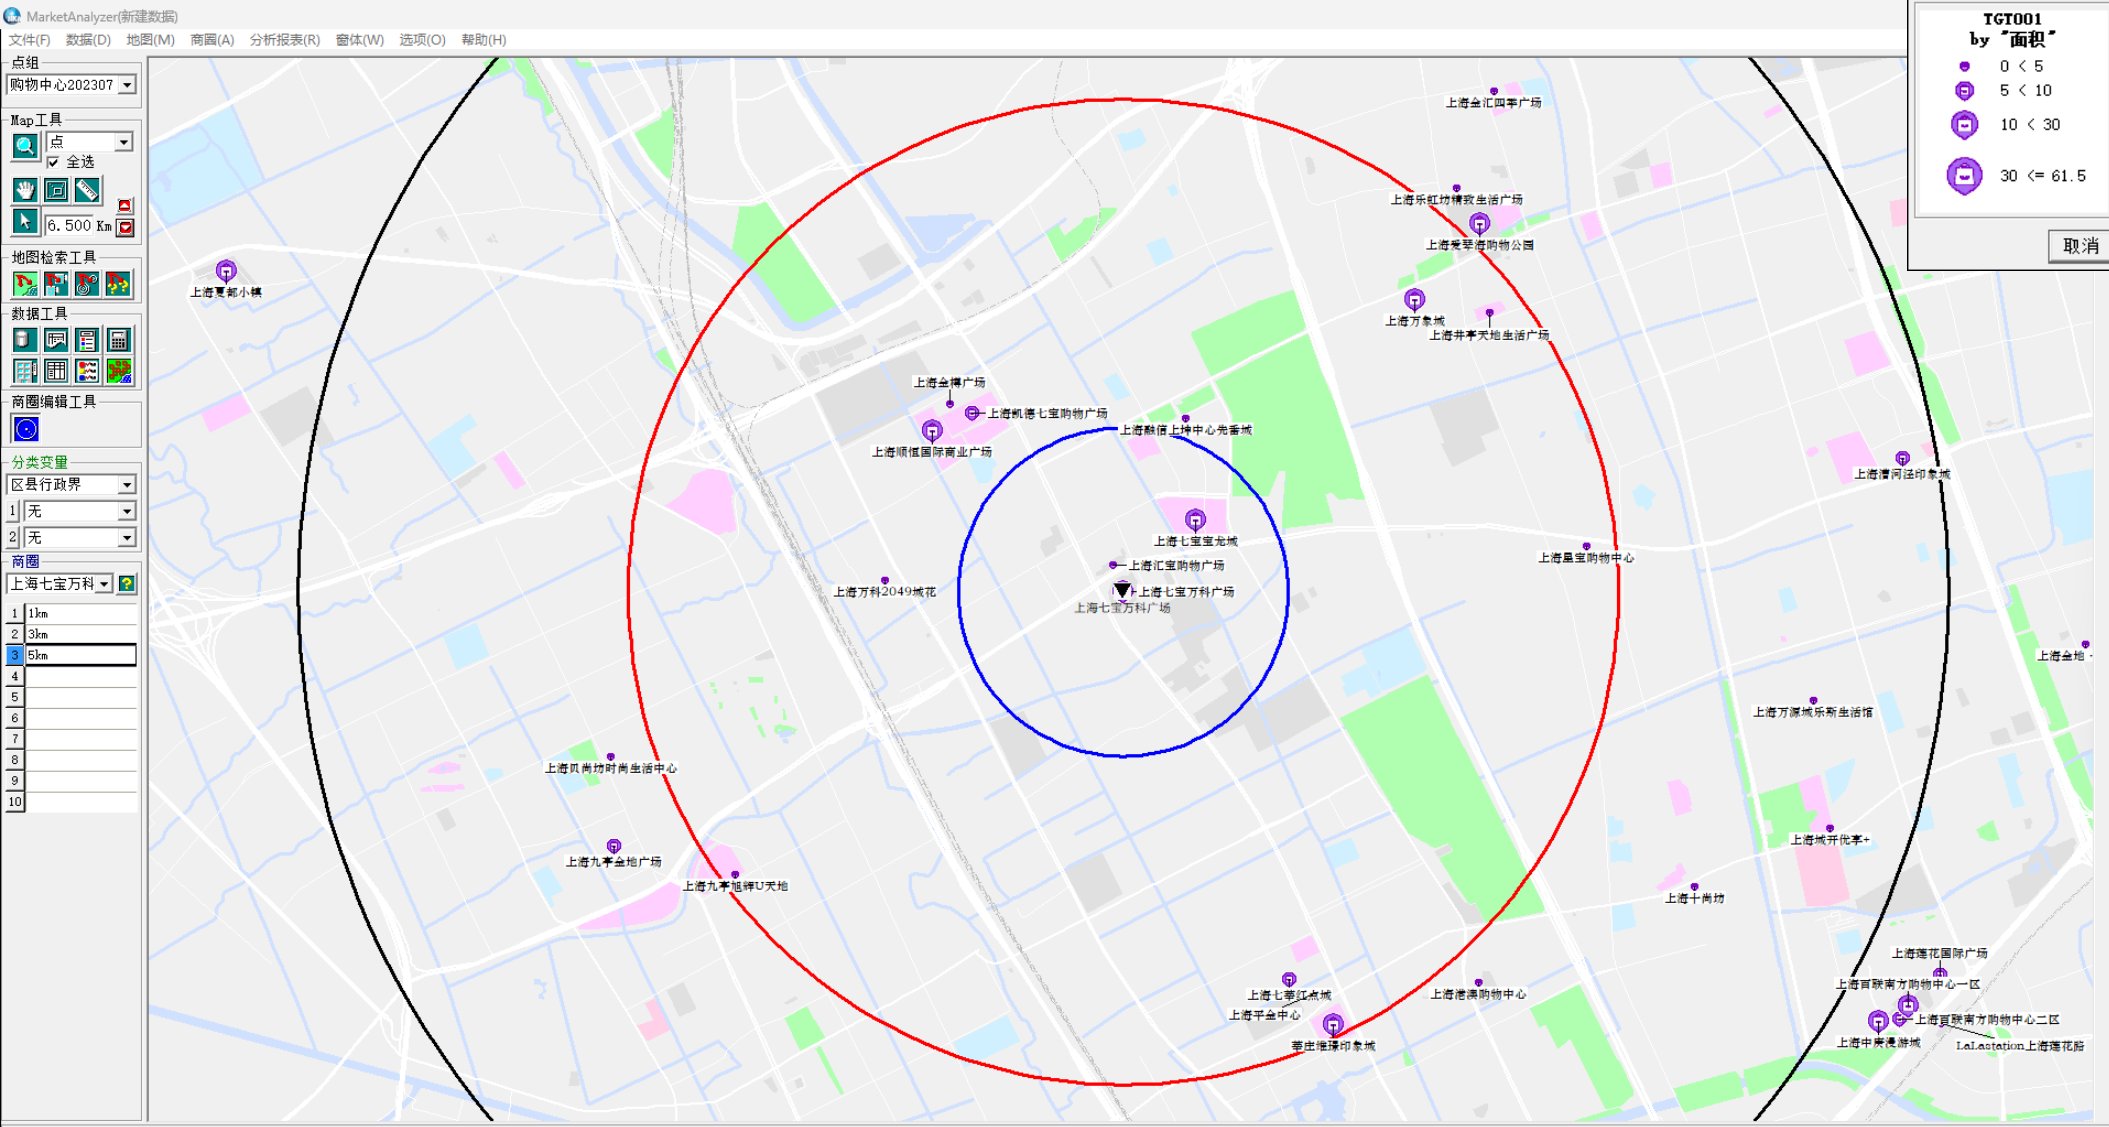

商圈分析 | 上海七宝万科广场

- 1) 商圈演示
- 2) 周边竞争对比
- 3) 吸引力分析

选址赢家

China
MarketAnalyzer™
GIS商业选址与商圈分析软件

月到访人次

1km居住人数