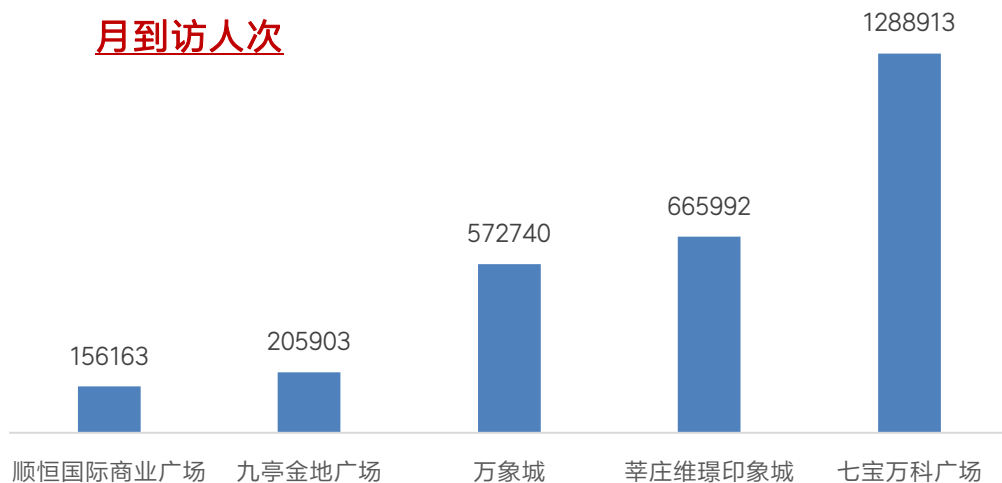

商圈分析 | 上海七宝万科广场

- 1) 商圈演示
- 2) 周边竞争对比
- 3) 吸引力分析

选址赢家

China
MarketAnalyzer™
GIS商业选址与商圈分析软件

月到访人次

1km居住人数