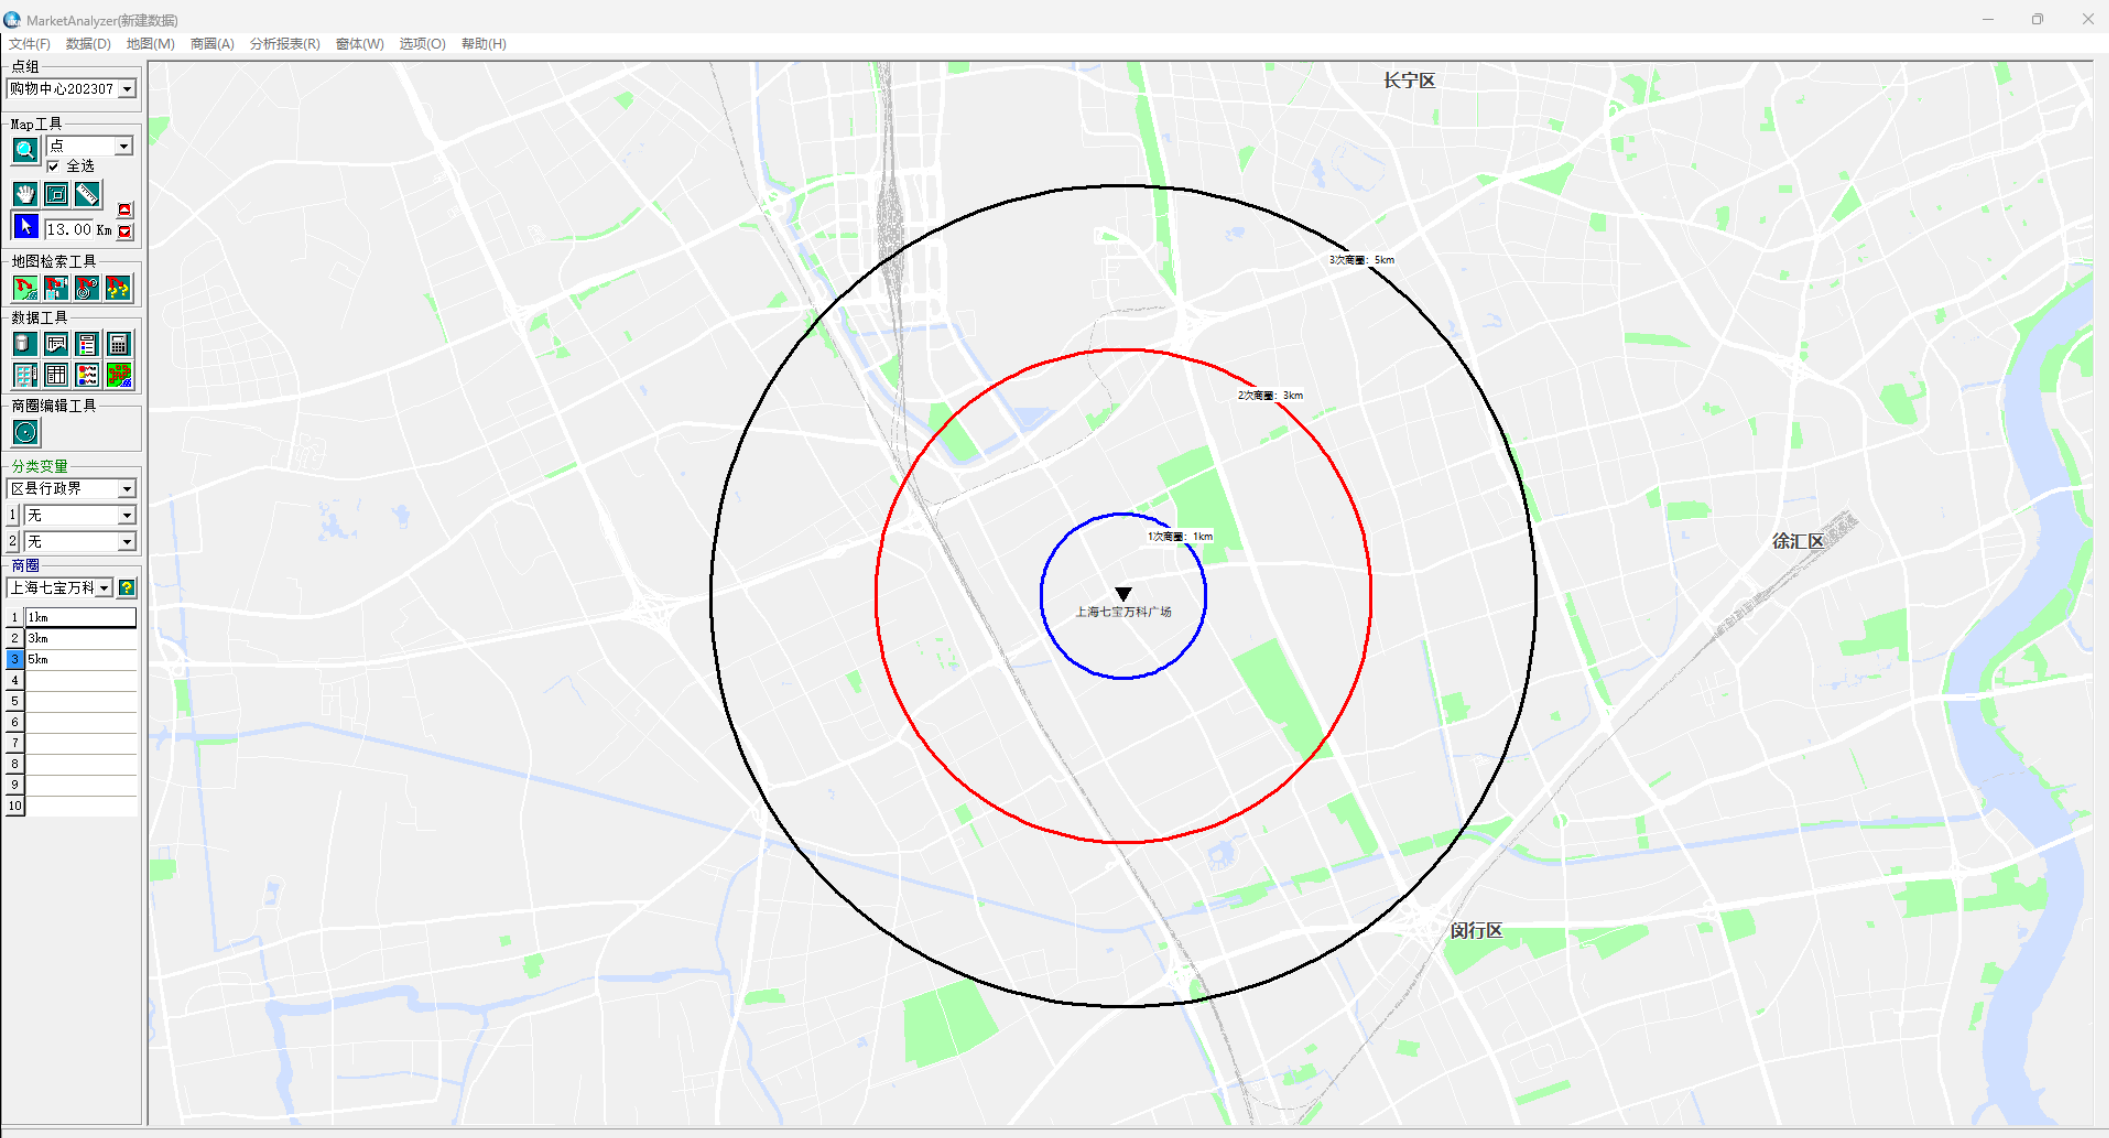

商圈分析 | 上海七宝万科广场

- 1) 商圈演示
- 2) 周边竞争对比
- 3) 吸引力分析

选址赢家

China
MarketAnalyzer™
GIS商业选址与商圈分析软件

月到访人次

1km居住人数