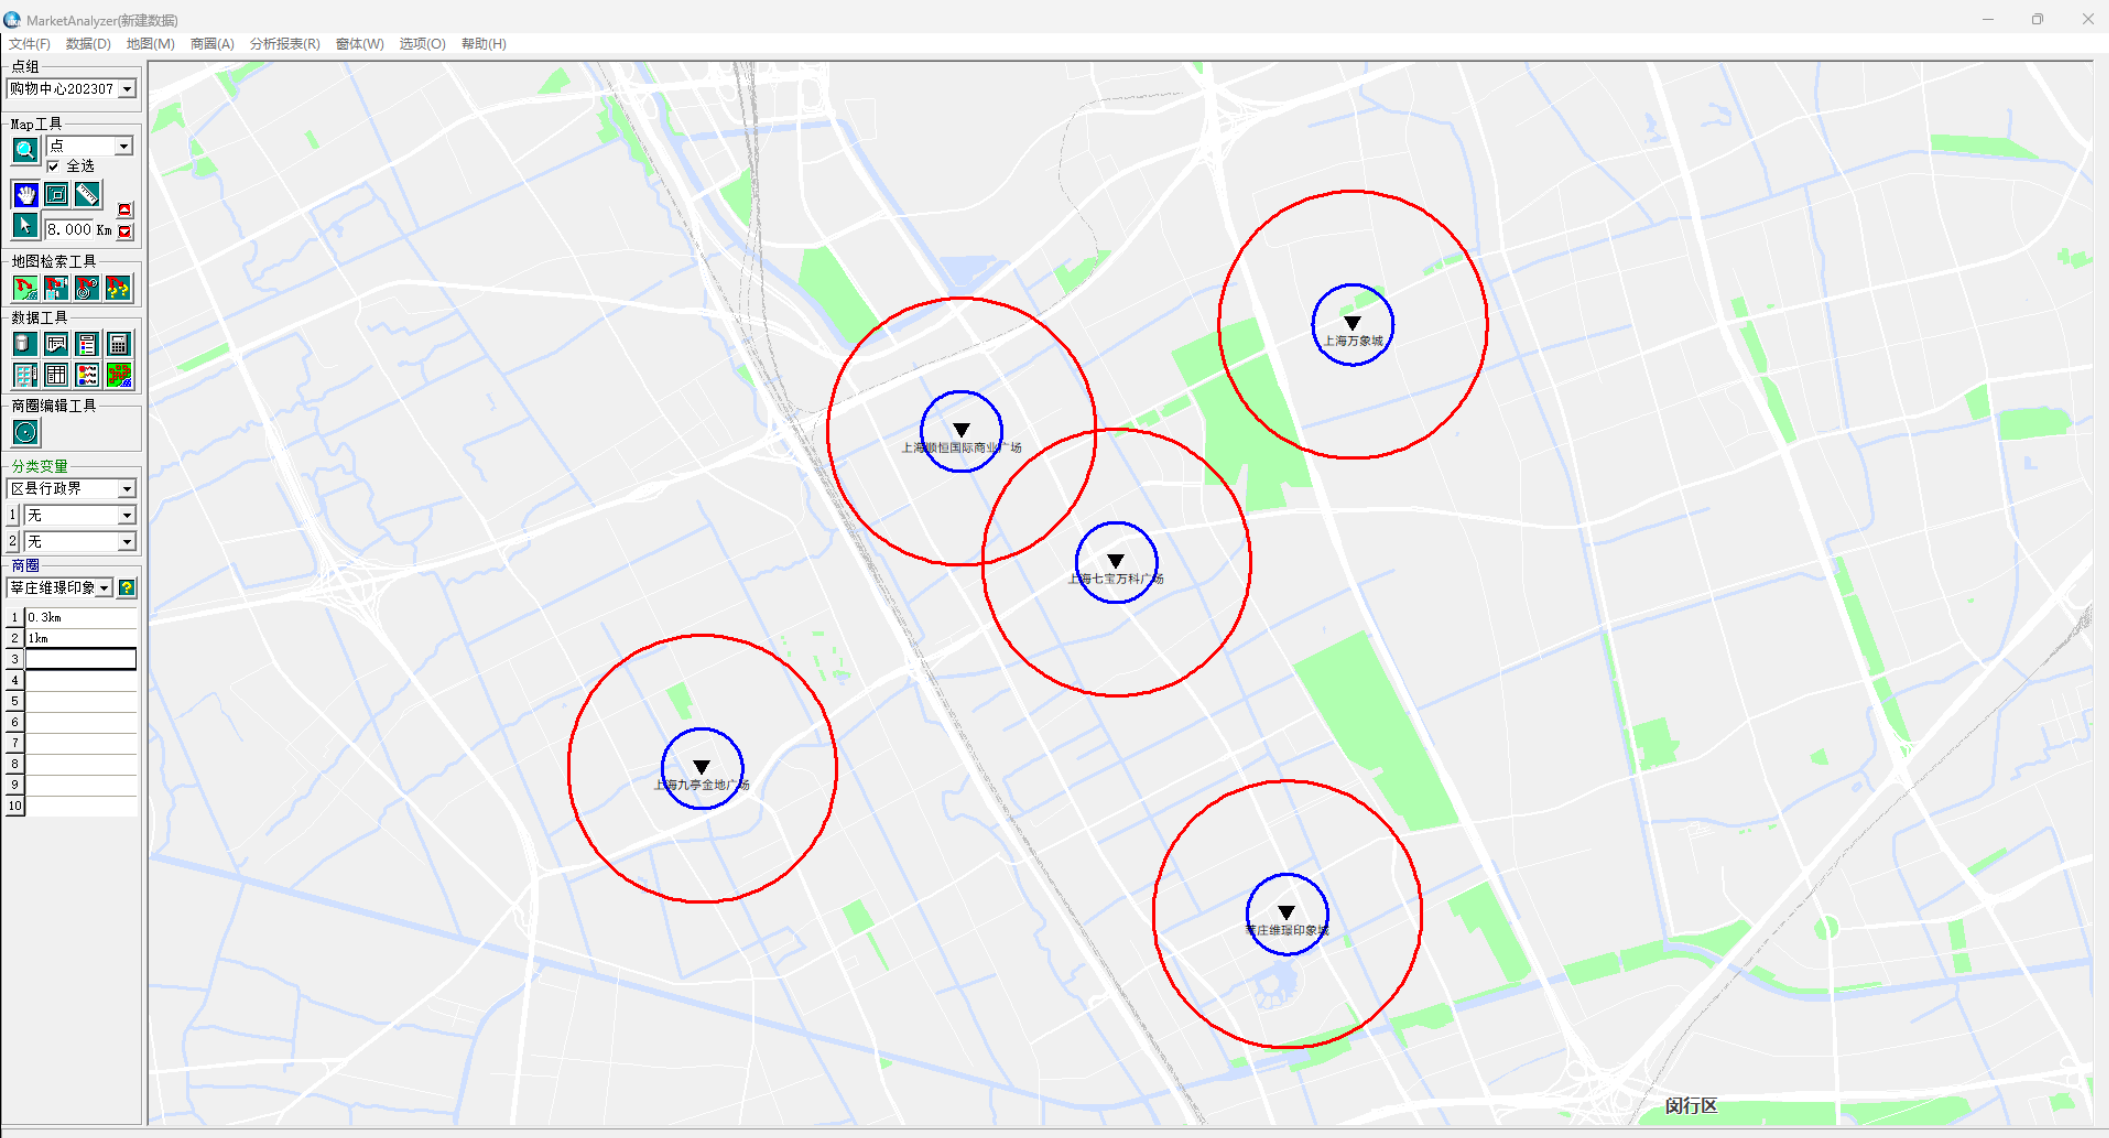

商圈分析 | 上海七宝万科广场

- 1) 商圈演示
- 2) 周边竞争对比
- 3) 吸引力分析

选址赢家

China
MarketAnalyzer™
GIS商业选址与商圈分析软件

月到访人次

1km居住人数