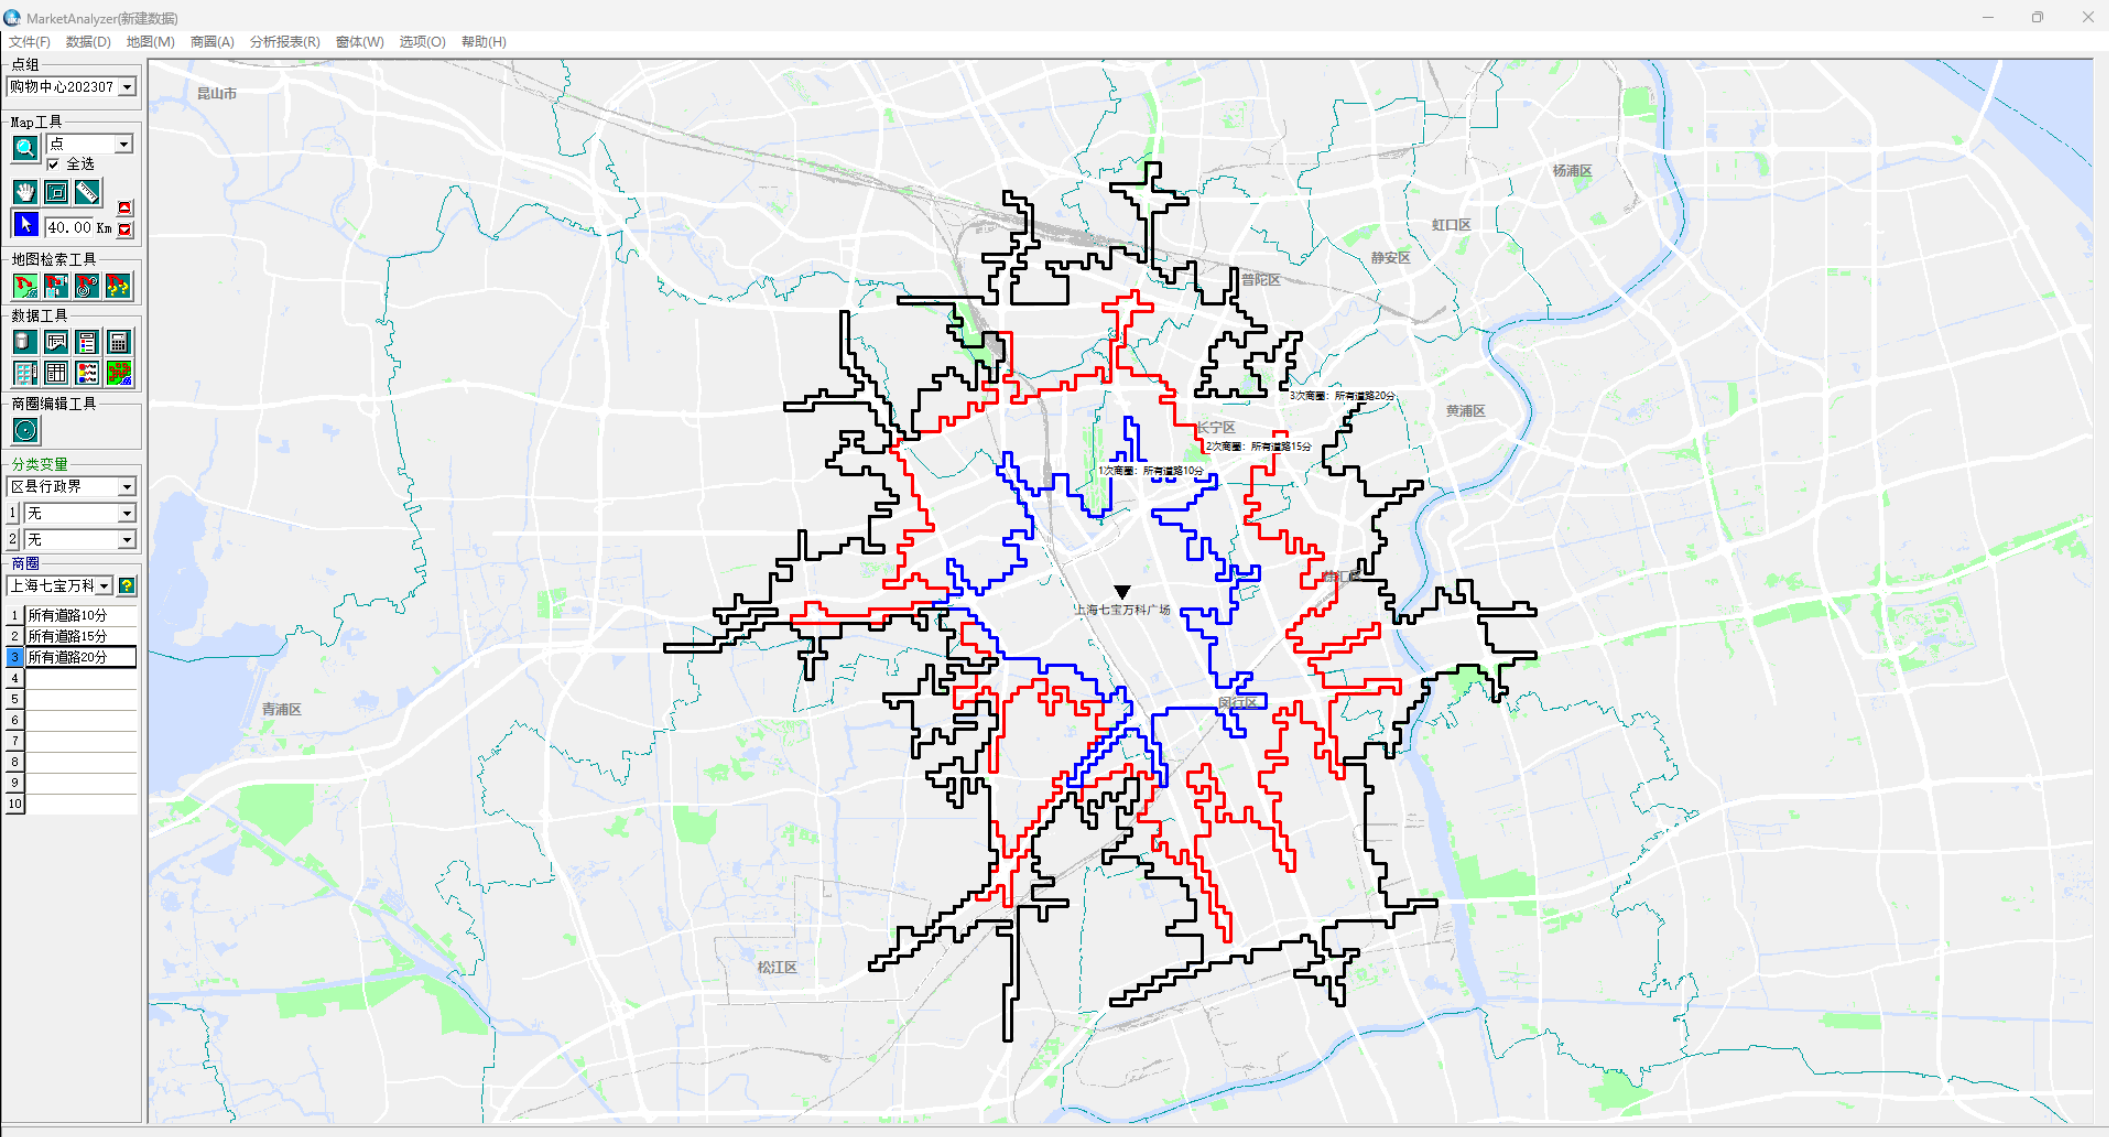

商圈分析 | 上海七宝万科广场

- 1) 商圈演示
- 2) 周边竞争对比
- 3) 吸引力分析

选址赢家

China
MarketAnalyzer™
GIS商业选址与商圈分析软件

月到访人次

1km居住人数