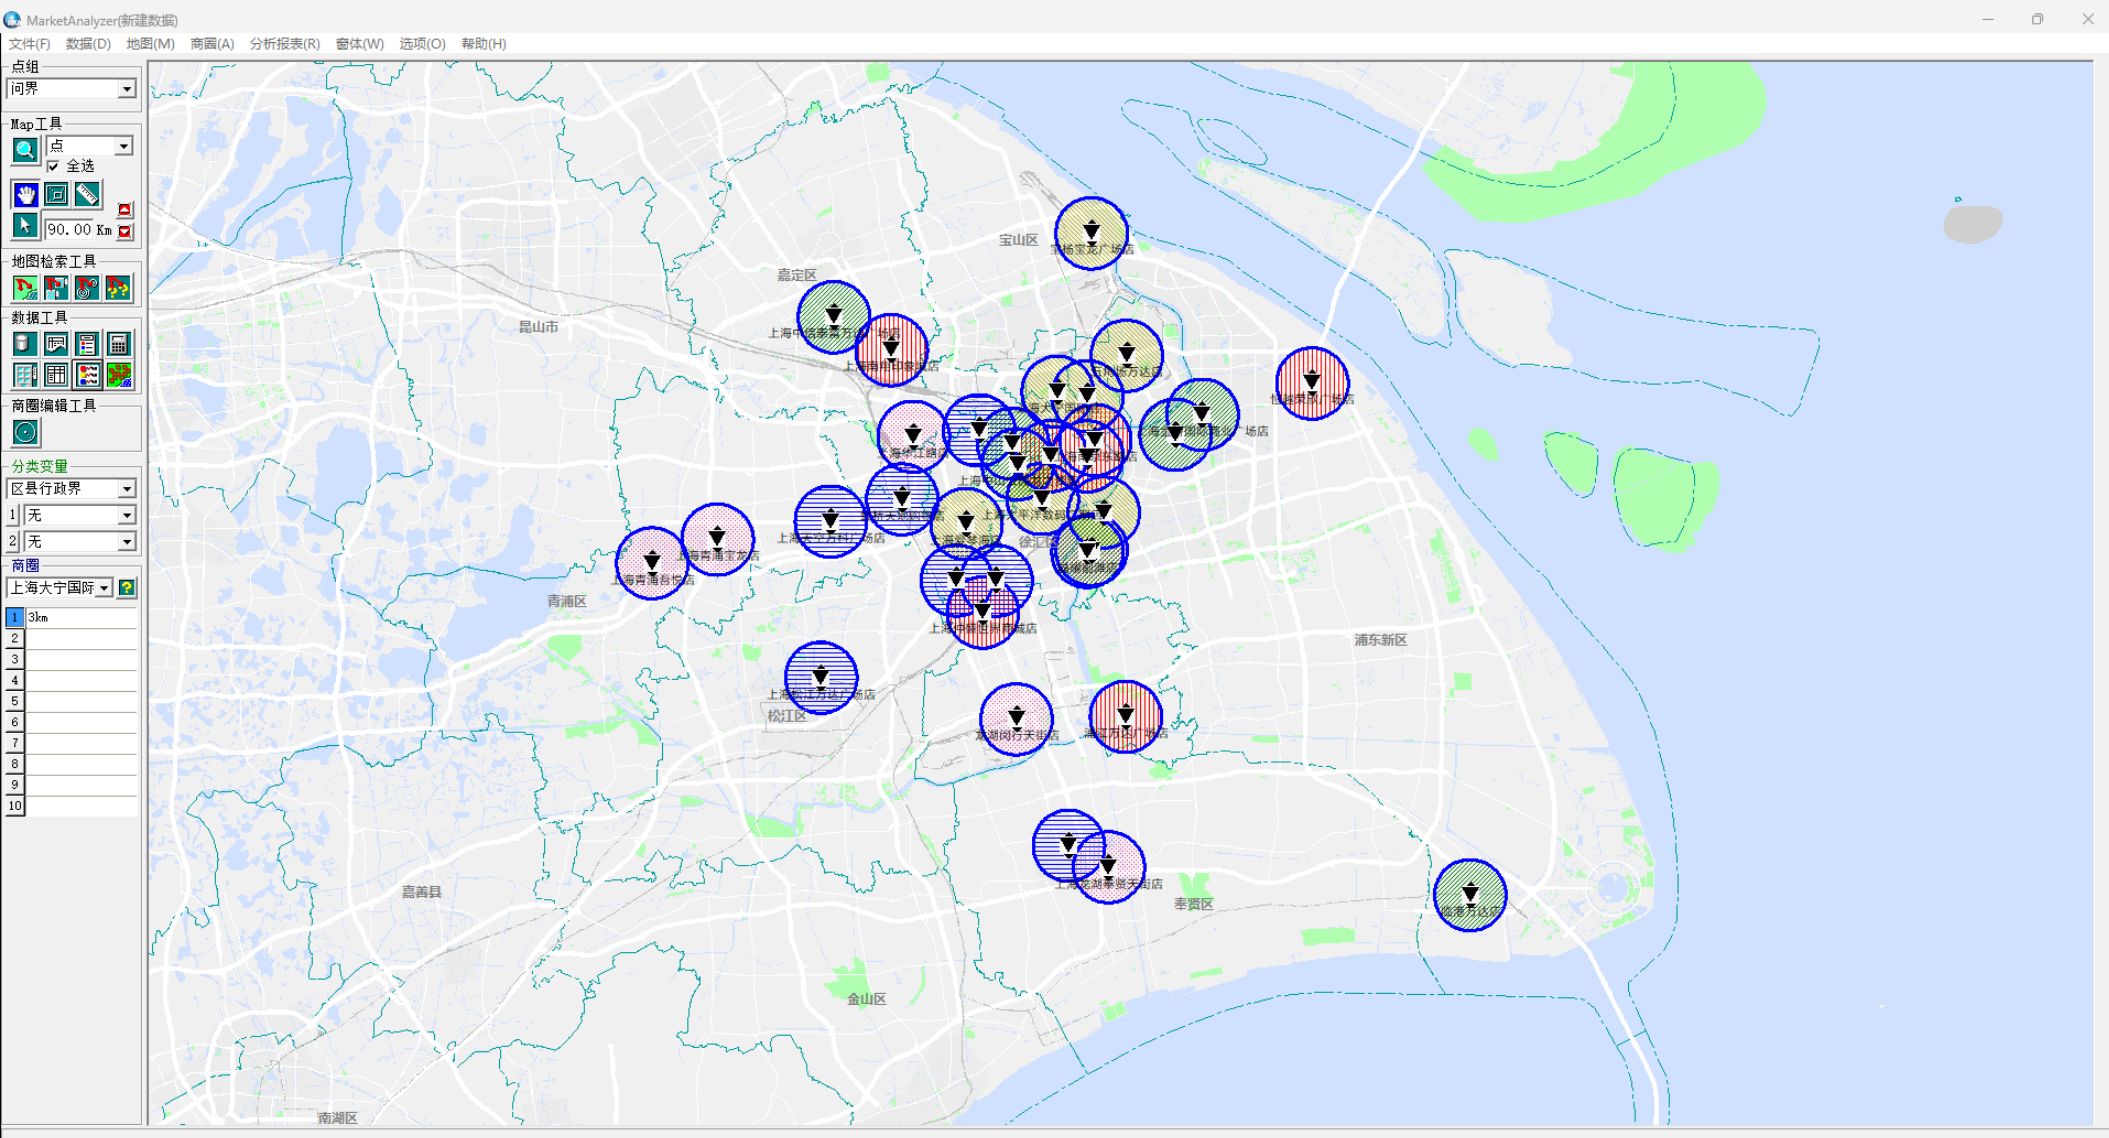

网点规划 | 4大新能源车厂的上海门店布局

- 1) 四家车厂的上海门店分布
- 2) 四家车厂的商圈演示
- 3) 四家车厂的商圈内数据对比

选址赢家

China
MarketAnalyzer™
GIS商业选址与商圈分析软件

受欢迎的购物中心

半径5km人口数排名前十门店