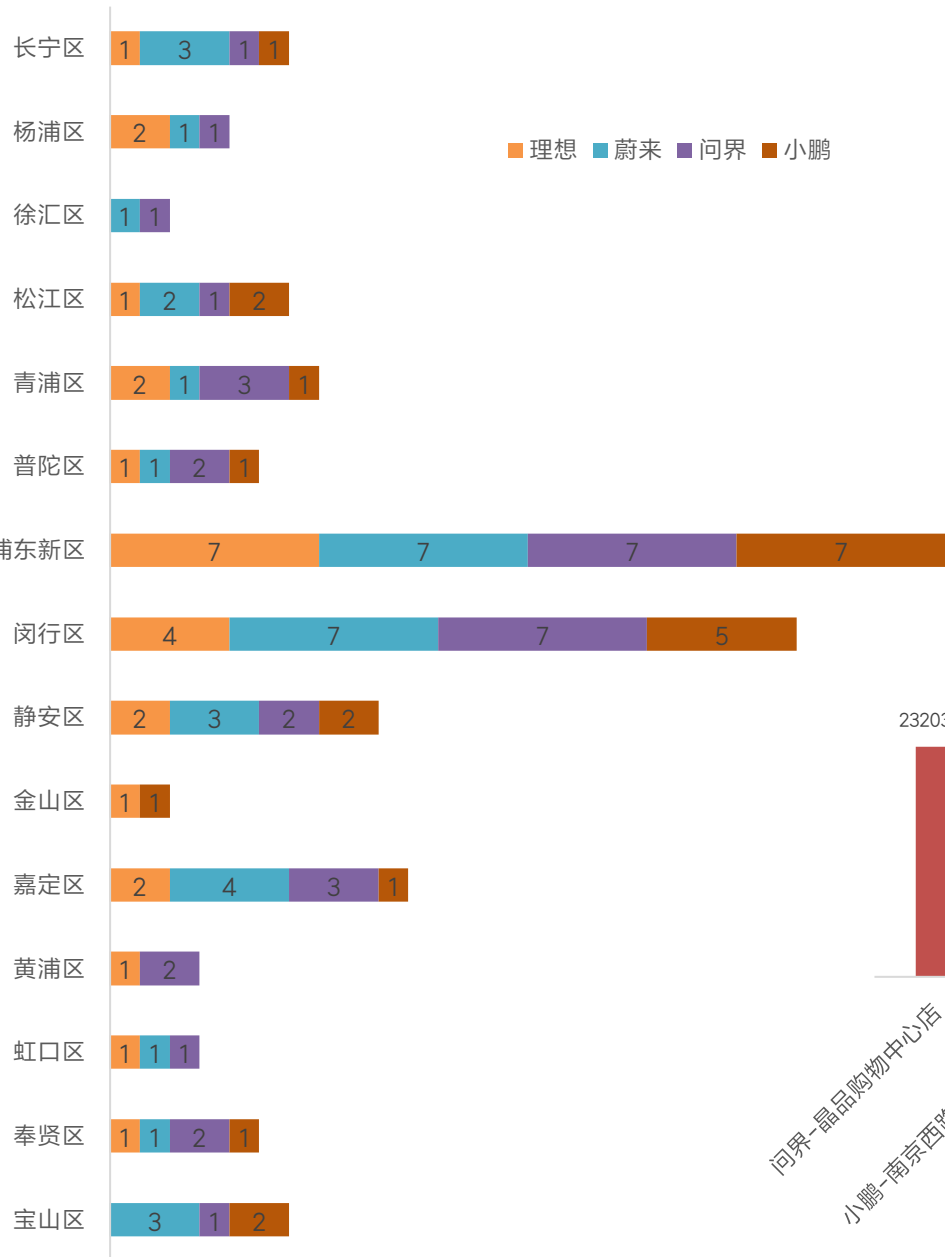

网点规划 | 4大新能源车厂的上海门店布局

- 1) 四家车厂的上海门店分布
- 2) 四家车厂的商圈演示
- 3) 四家车厂的商圈内数据对比

选址赢家

China
MarketAnalyzer™
GIS商业选址与商圈分析软件

受欢迎的购物中心

半径5km人口数排名前十门店