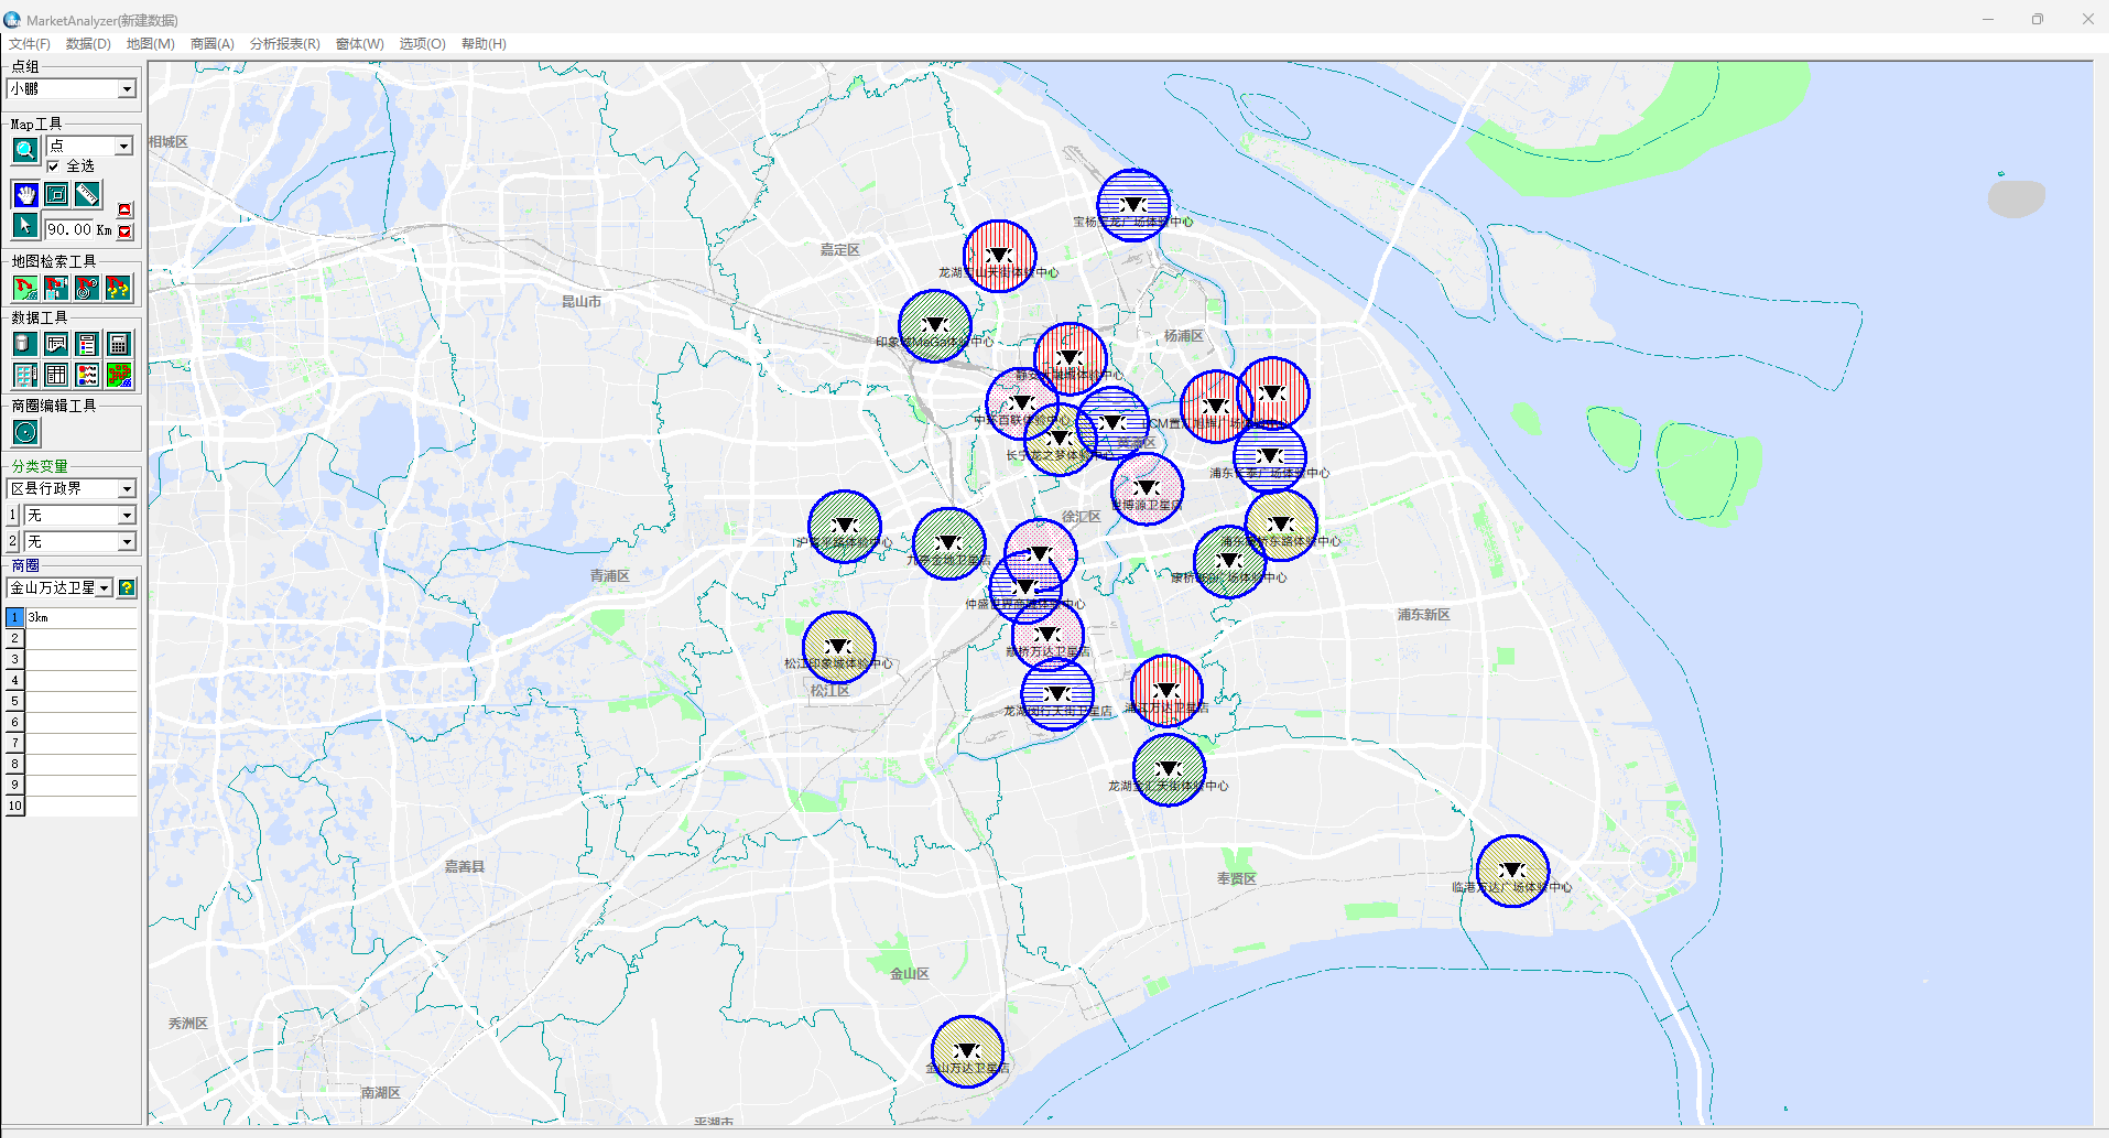

网点规划 | 4大新能源车厂的上海门店布局

- 1) 四家车厂的上海门店分布
- 2) 四家车厂的商圈演示
- 3) 四家车厂的商圈内数据对比

选址赢家

China
MarketAnalyzer™
GIS商业选址与商圈分析软件

受欢迎的购物中心

半径5km人口数排名前十门店