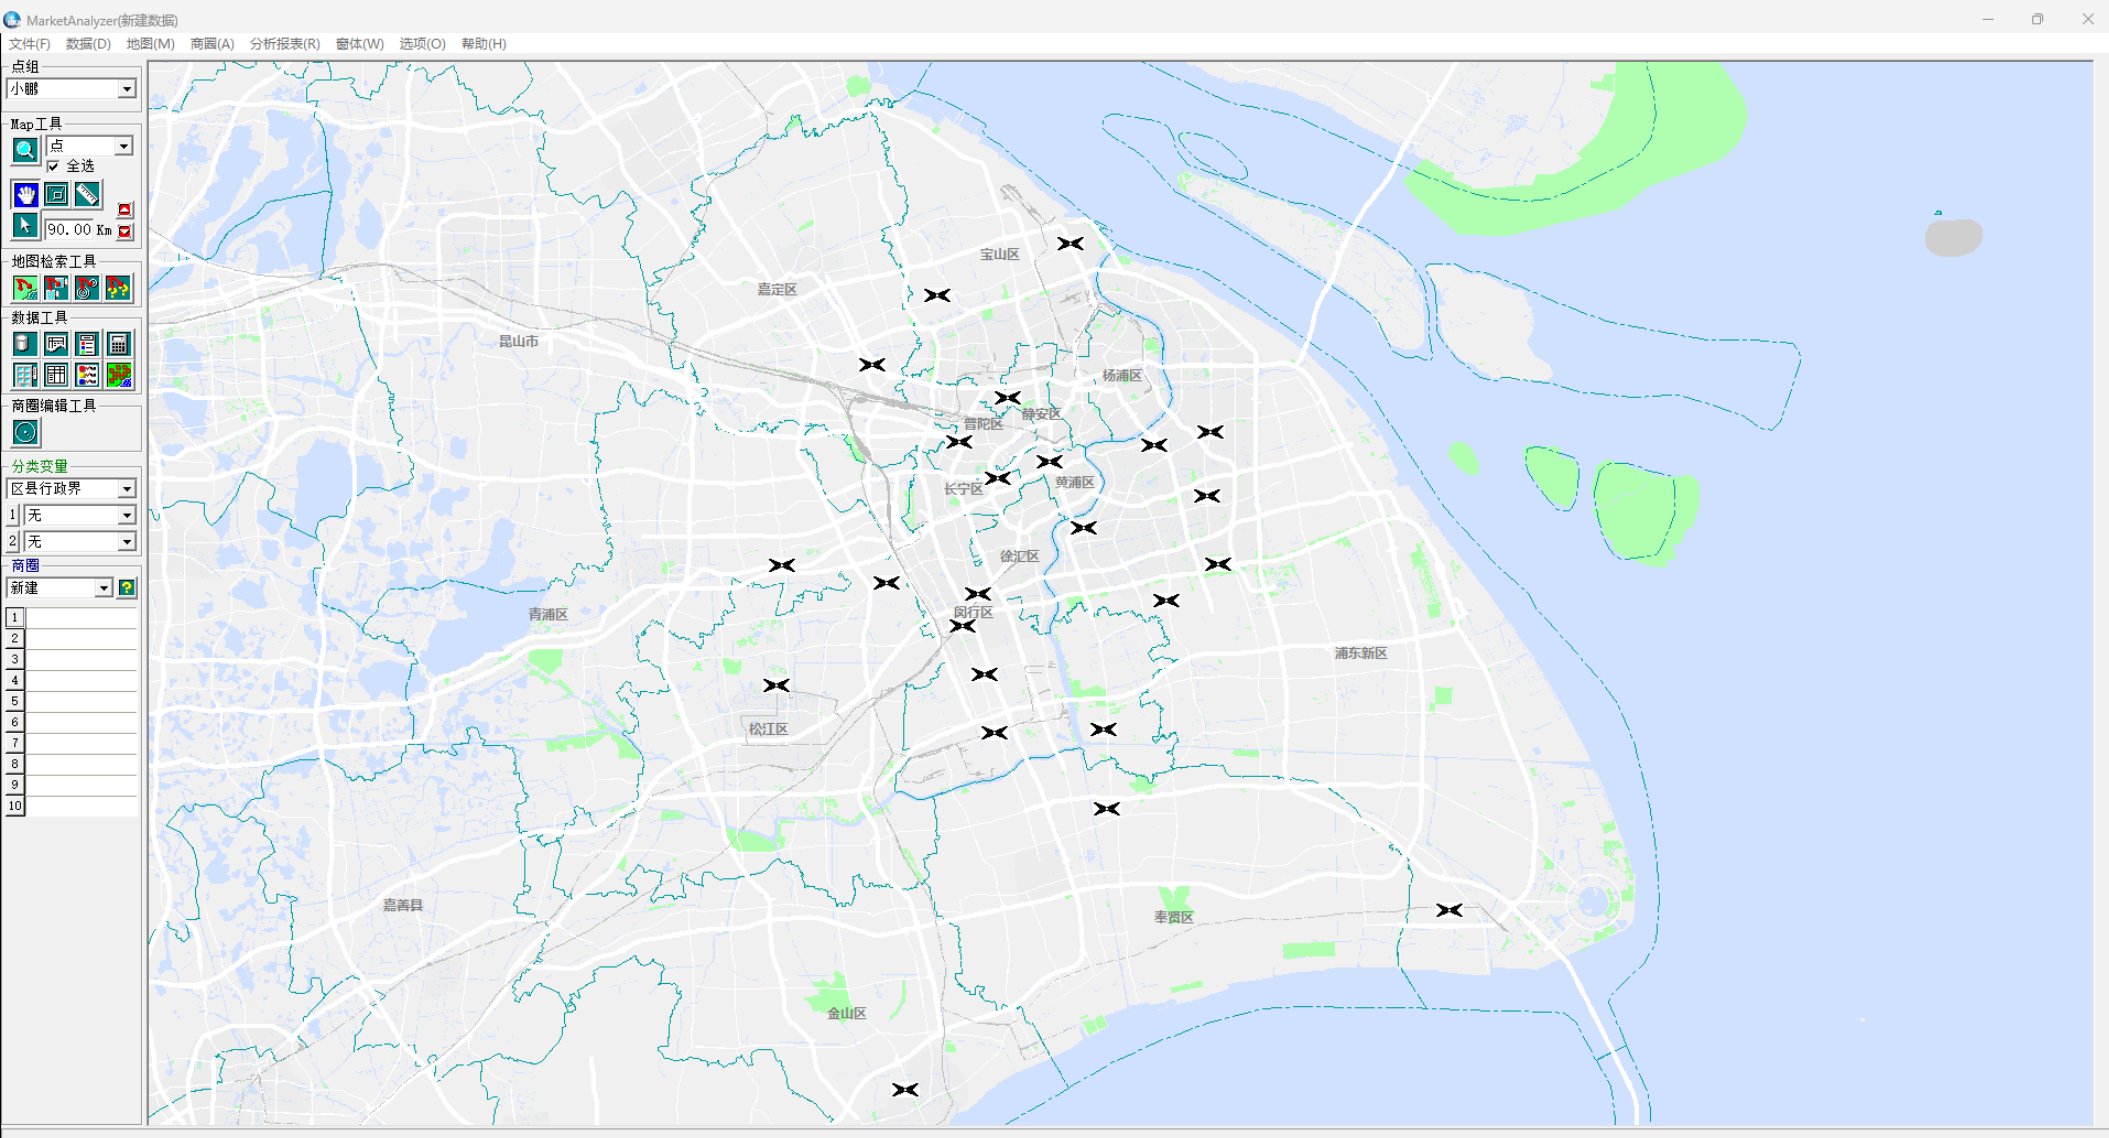

网点规划 | 4大新能源车厂的上海门店布局

- 1) 四家车厂的上海门店分布
- 2) 四家车厂的商圈演示
- 3) 四家车厂的商圈内数据对比

选址赢家

China
MarketAnalyzer™
GIS商业选址与商圈分析软件

受欢迎的购物中心

半径5km人口数排名前十门店