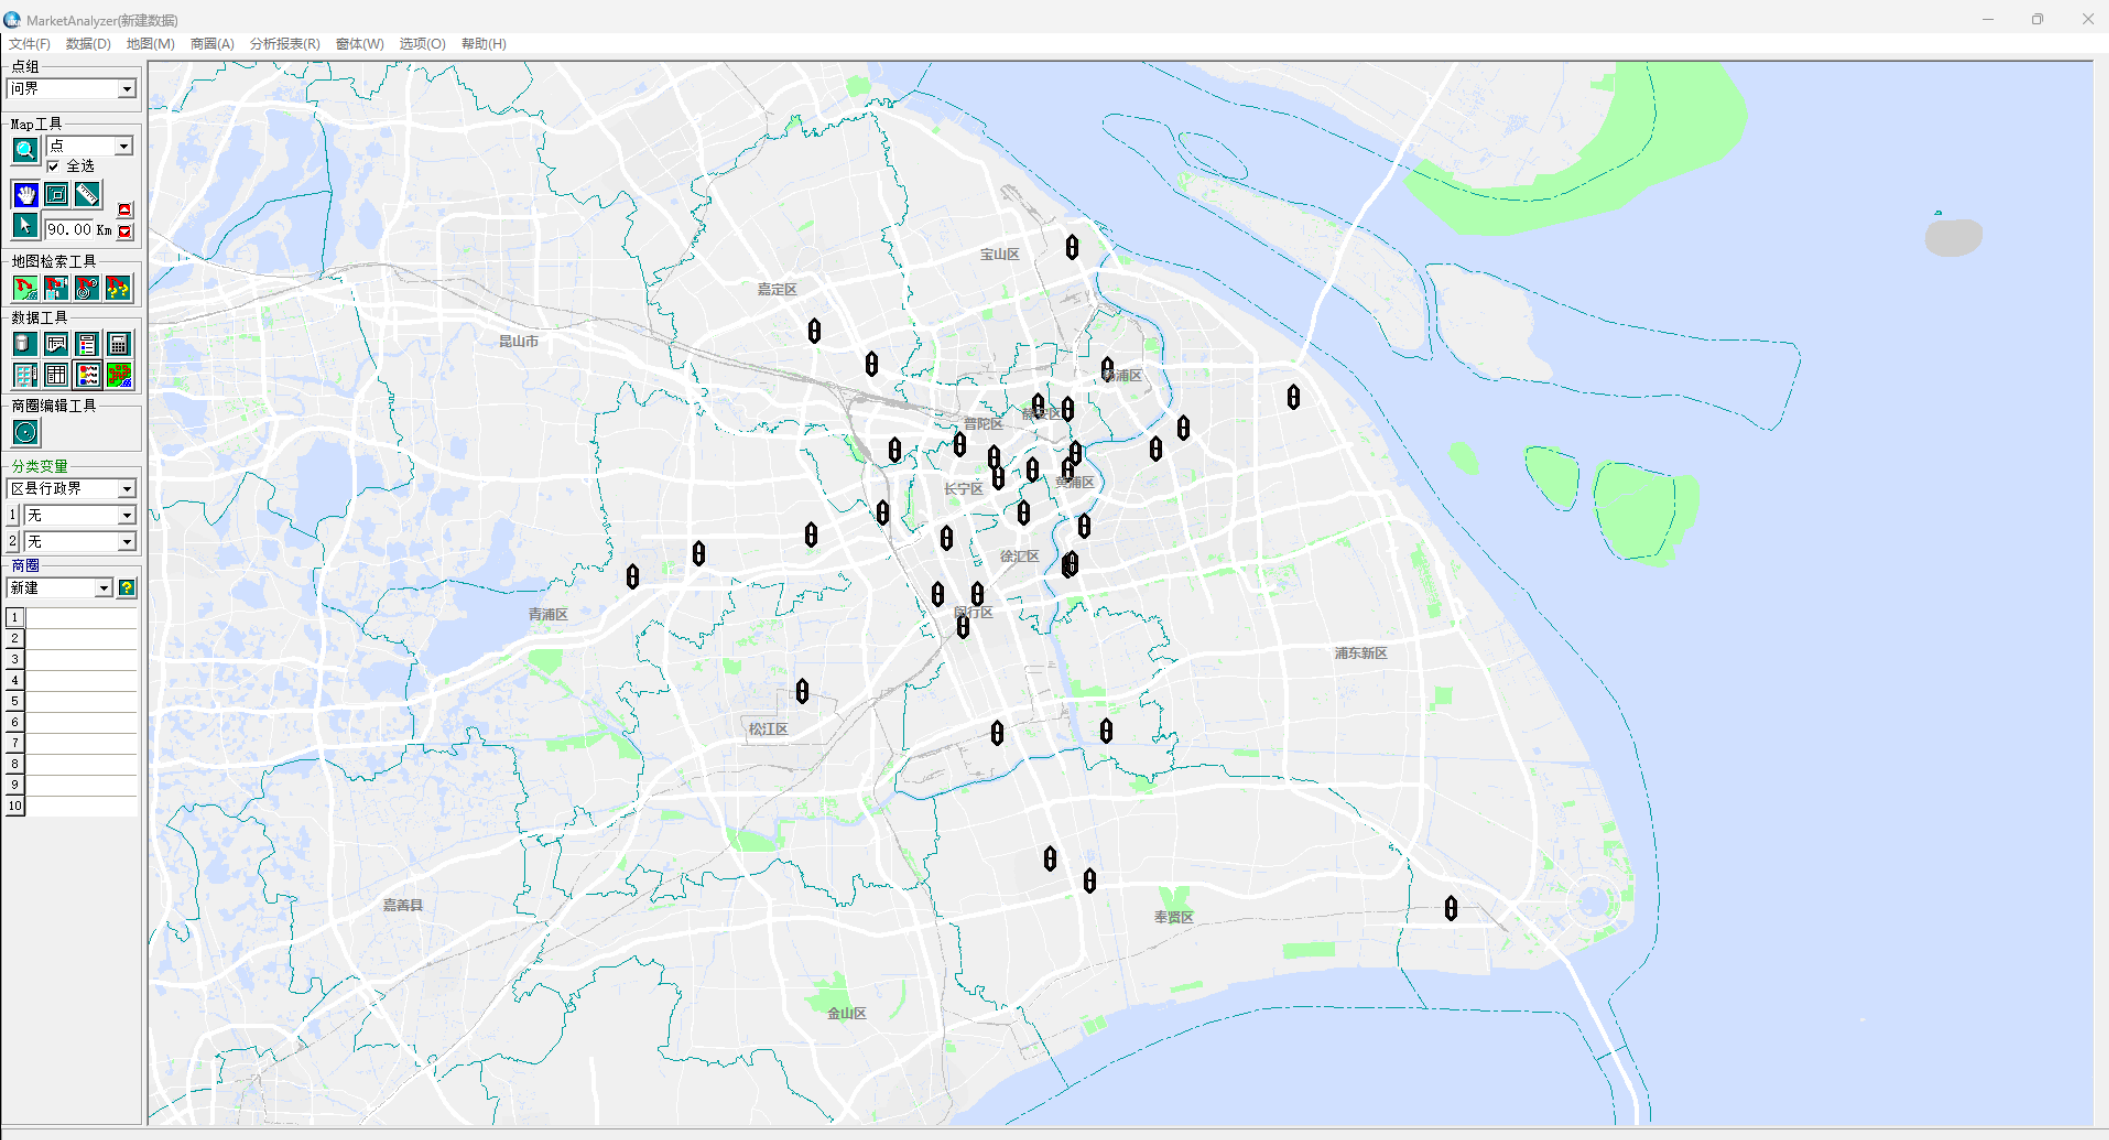

网点规划 | 4大新能源车厂的上海门店布局

- 1) 四家车厂的上海门店分布
- 2) 四家车厂的商圈演示
- 3) 四家车厂的商圈内数据对比

选址赢家

China
MarketAnalyzer™
GIS商业选址与商圈分析软件

受欢迎的购物中心

半径5km人口数排名前十门店