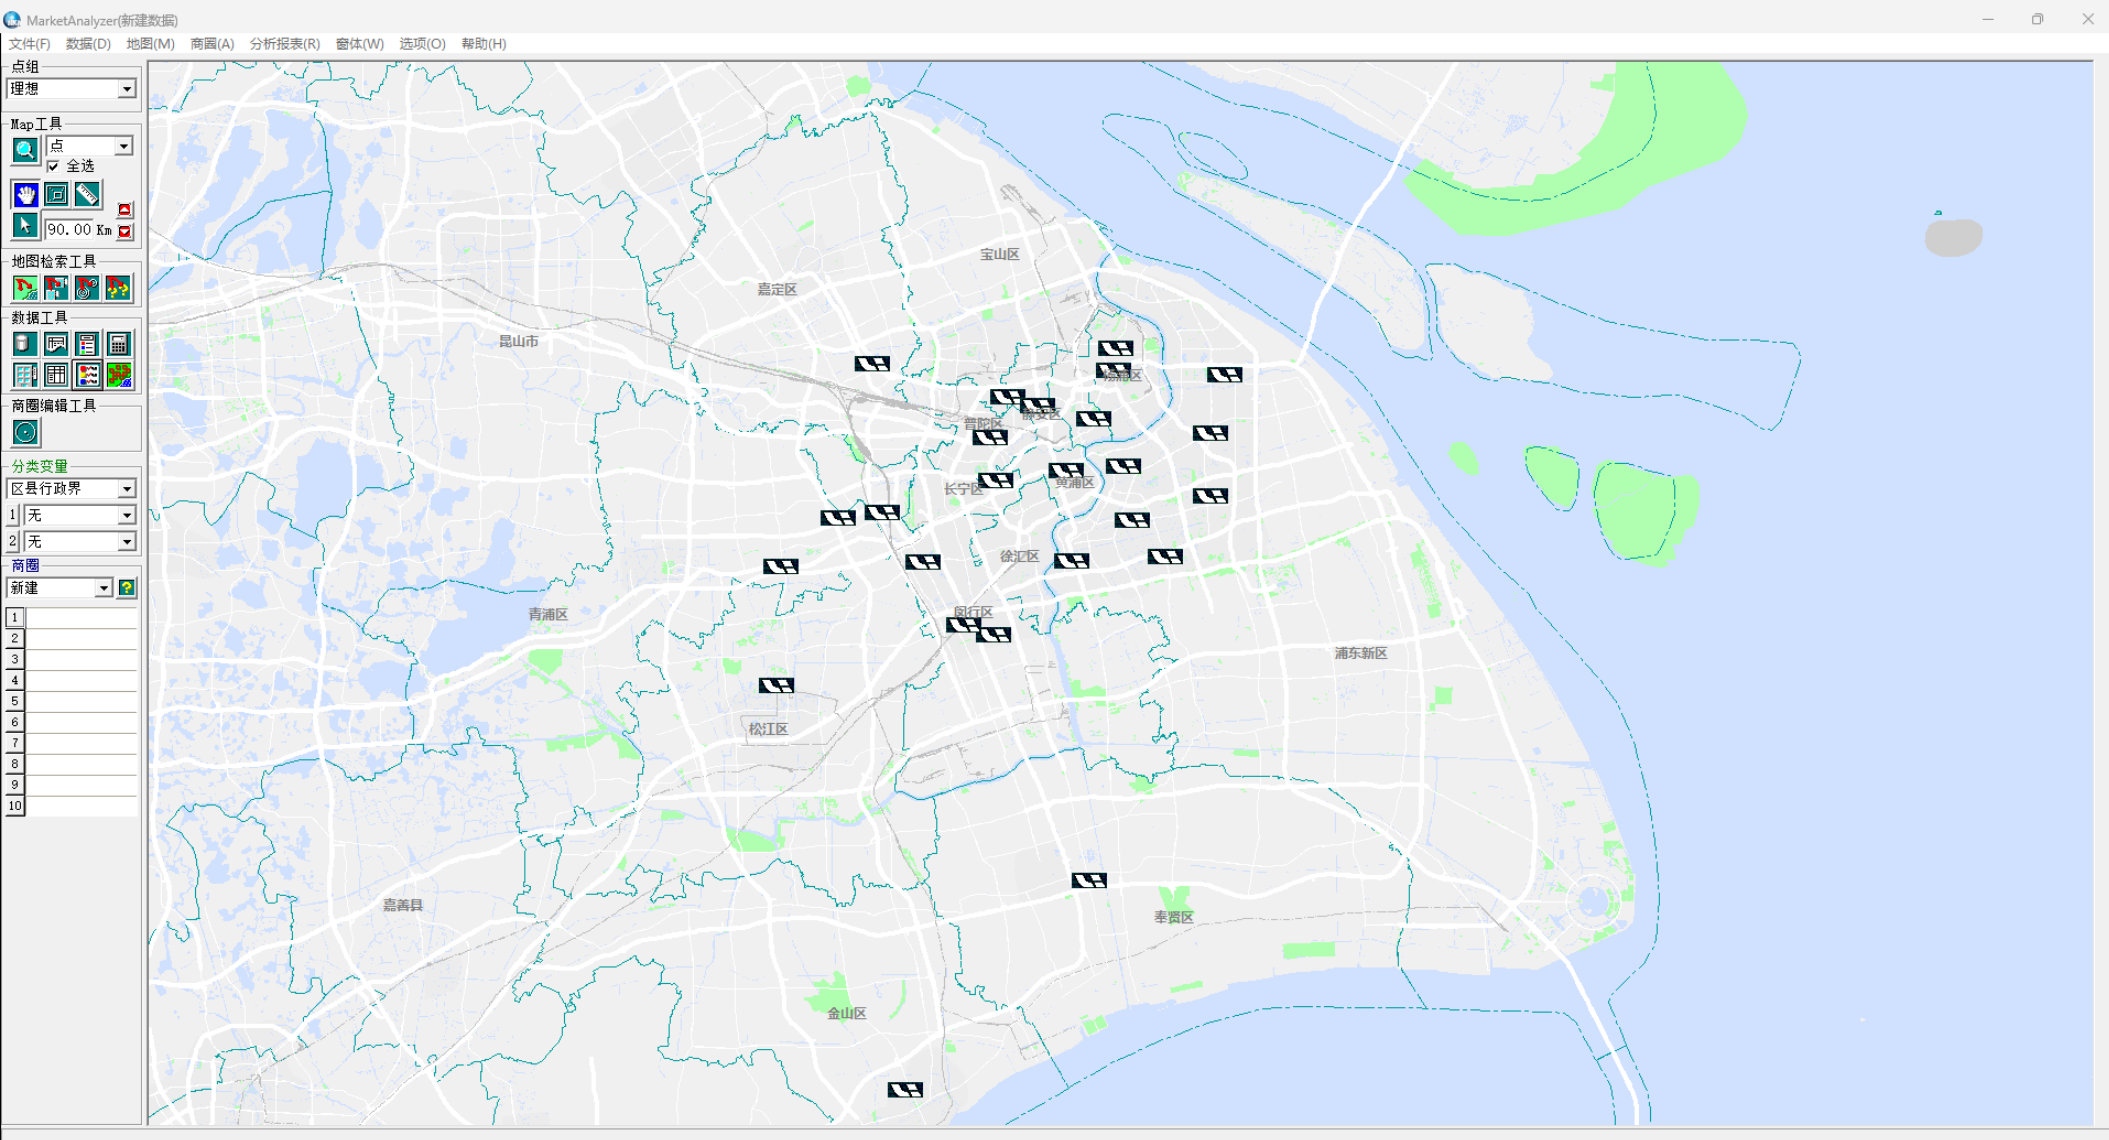

网点规划 | 4大新能源车厂的上海门店布局

- 1) 四家车厂的上海门店分布
- 2) 四家车厂的商圈演示
- 3) 四家车厂的商圈内数据对比

选址赢家

China
MarketAnalyzer™
GIS商业选址与商圈分析软件

受欢迎的购物中心

半径5km人口数排名前十门店