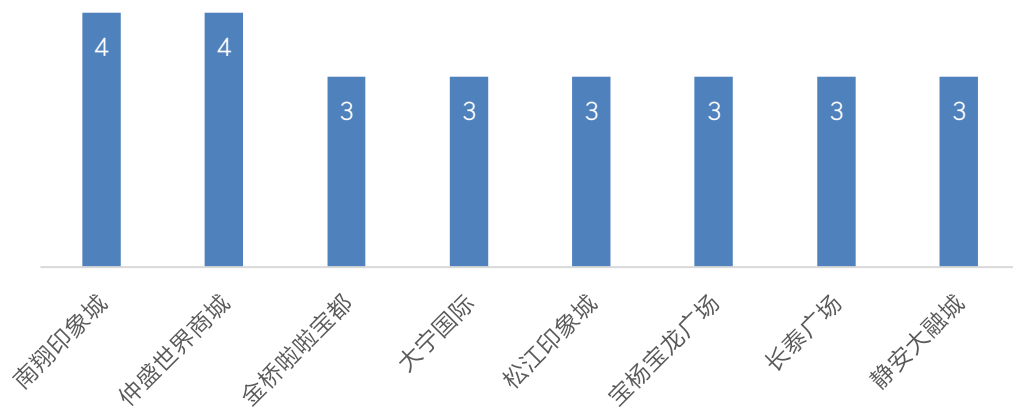

网点规划 | 4大新能源车厂的上海门店布局

- 1) 四家车厂的上海门店分布
- 2) 四家车厂的商圈演示
- 3) 四家车厂的商圈内数据对比

选址赢家

China
MarketAnalyzer™
GIS商业选址与商圈分析软件

受欢迎的购物中心

半径5km人口数排名前十门店