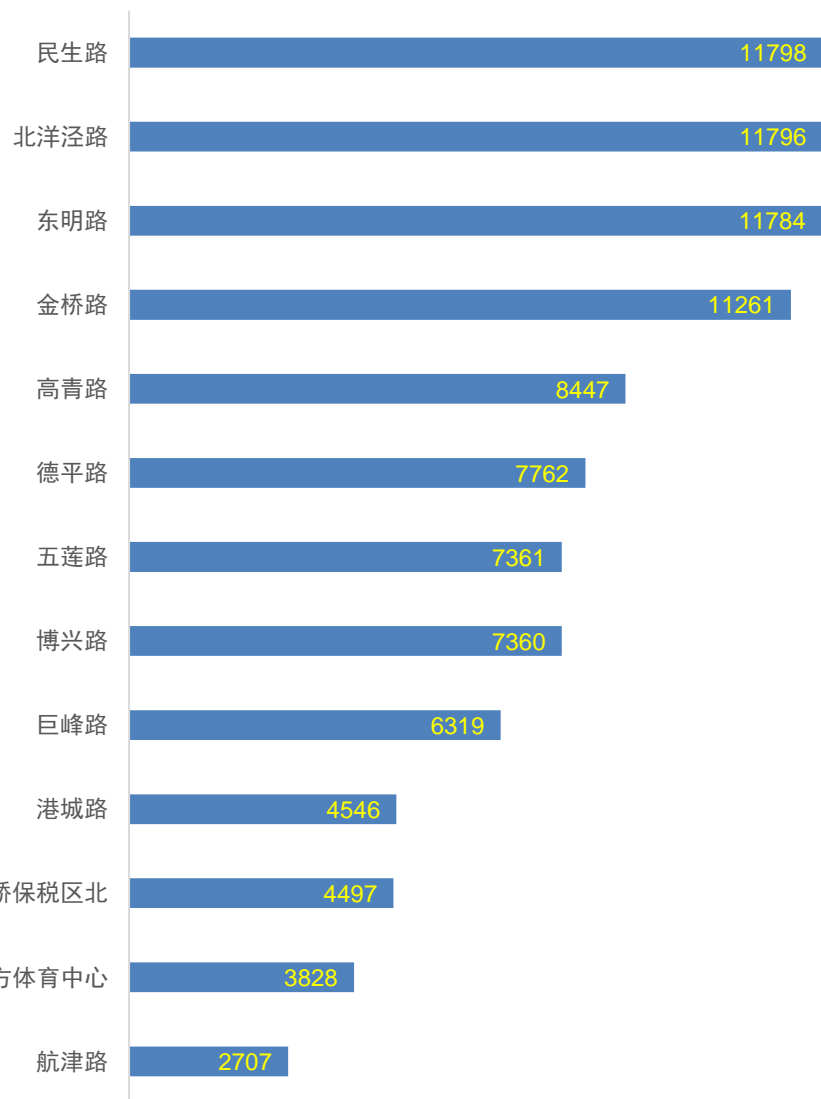

500m工作人数1.2万以内