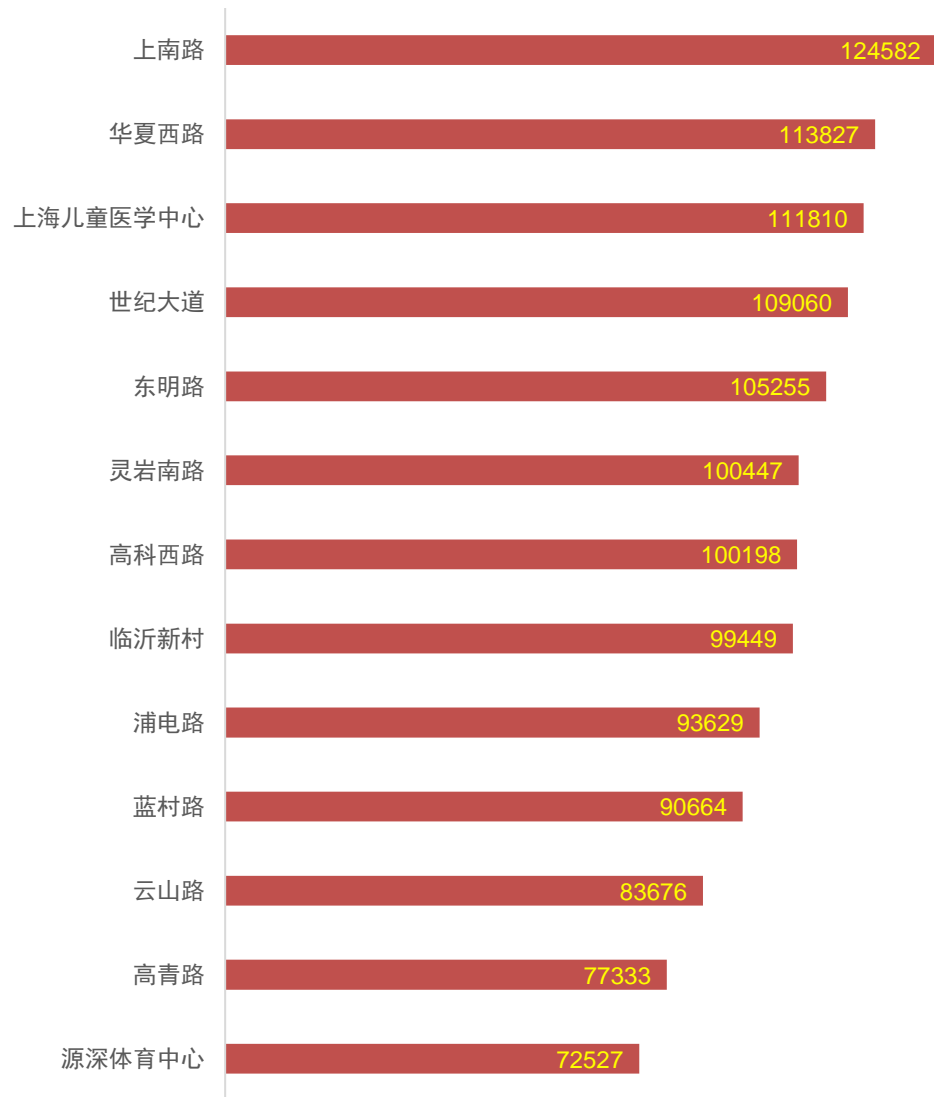

1km居住人数7万以上