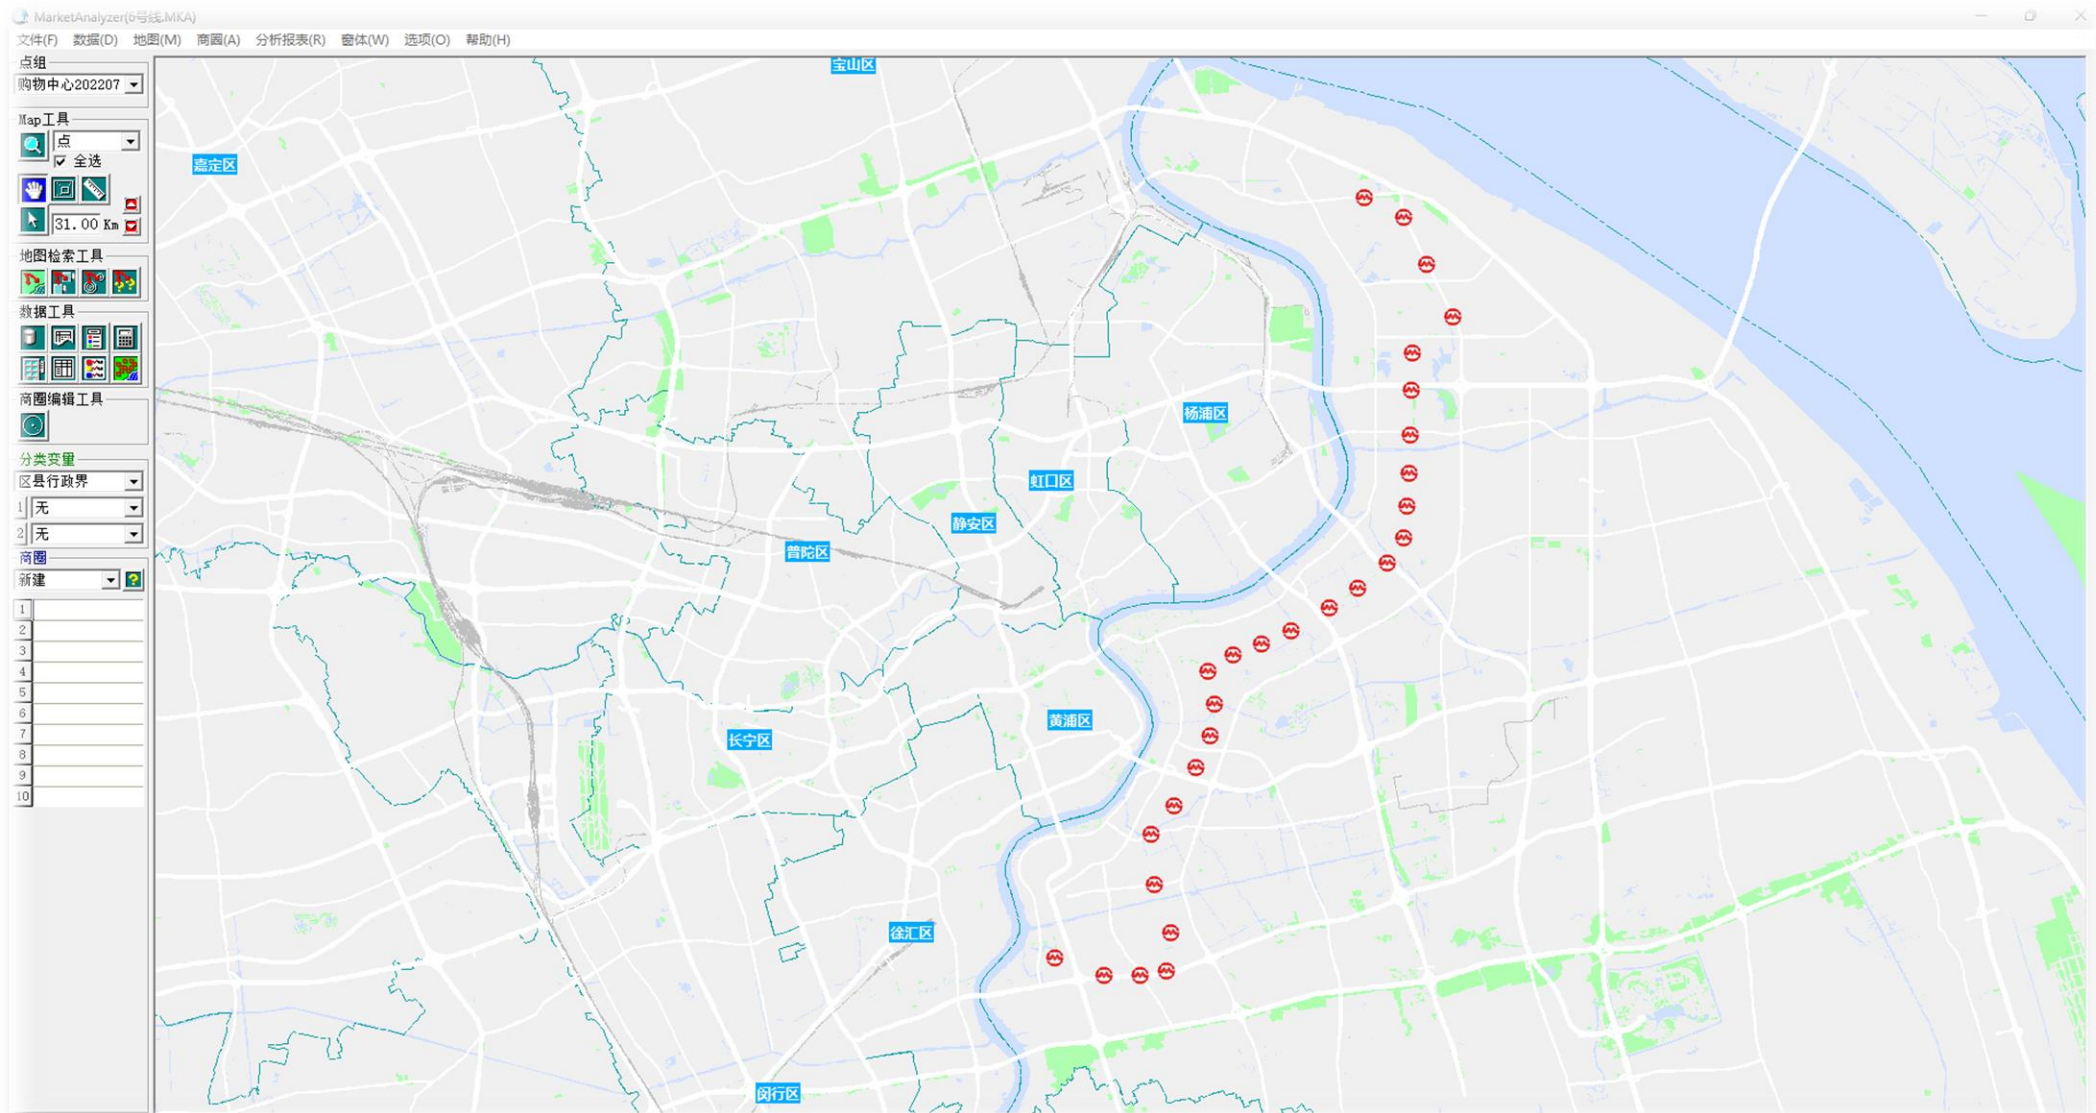

# 地铁商圈 | 上海地铁6号线

- 1) 路线地铁站一览
- 2) 地铁半径商圈 (500m&1km)
- 3) 商圈内居住人数排名
- 4) 商圈内办公人数排名
- 5) 商圈内到访人次排名
- 6) 商圈内餐饮数量排名

选址赢家

China  
**MarketAnalyzer™**  
GIS商业选址与商圈分析软件

## 1km居住人数7万以内

## 1km居住人数7万以上