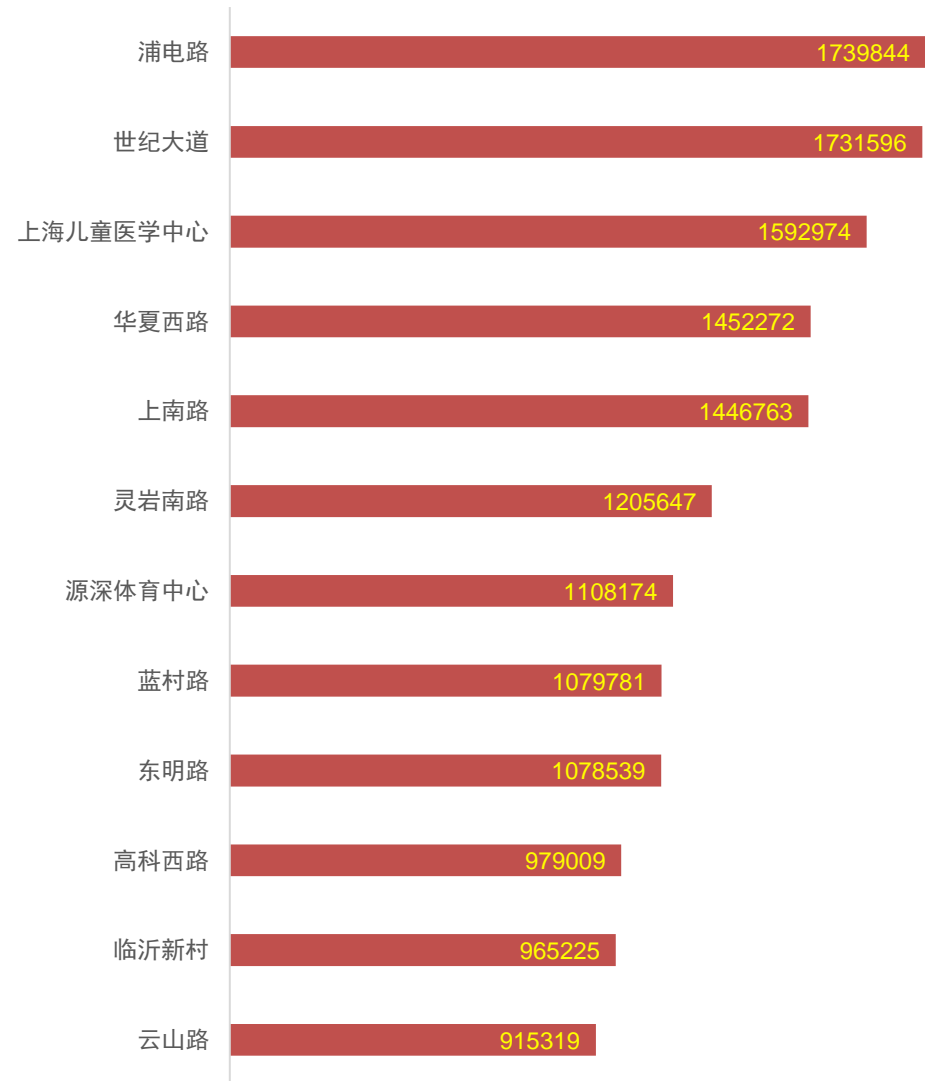

500m到访人次90万以内

500m到访人次90万以上