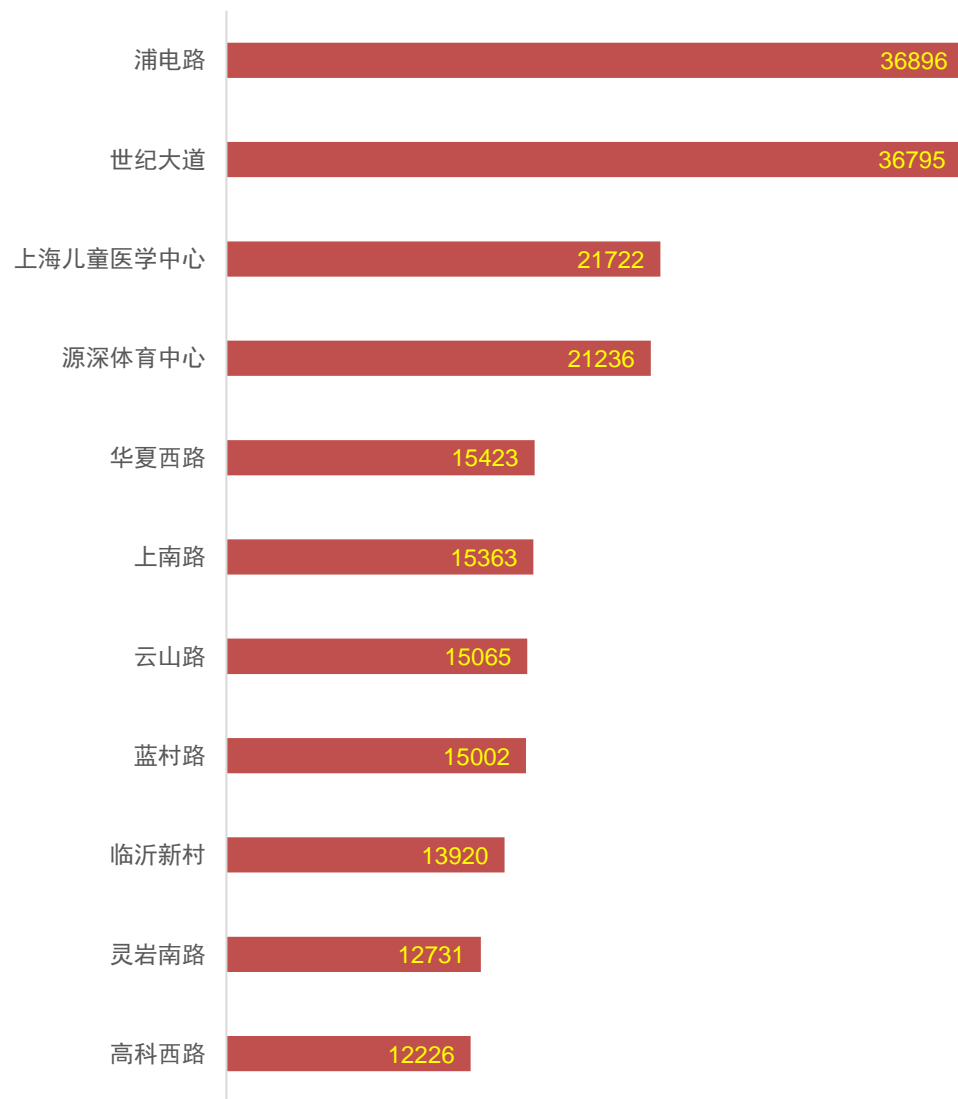

500m工作人数1.2万以上