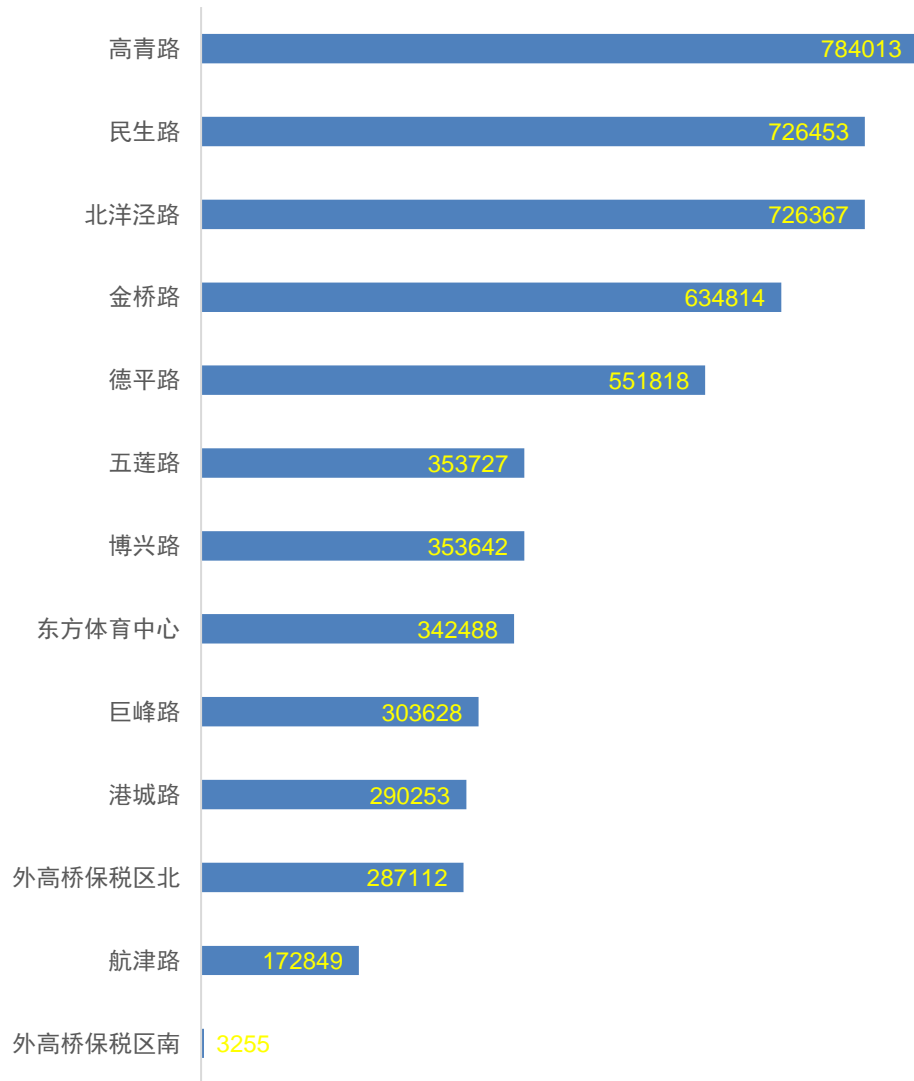

500m到访人次90万以内

500m到访人次90万以上