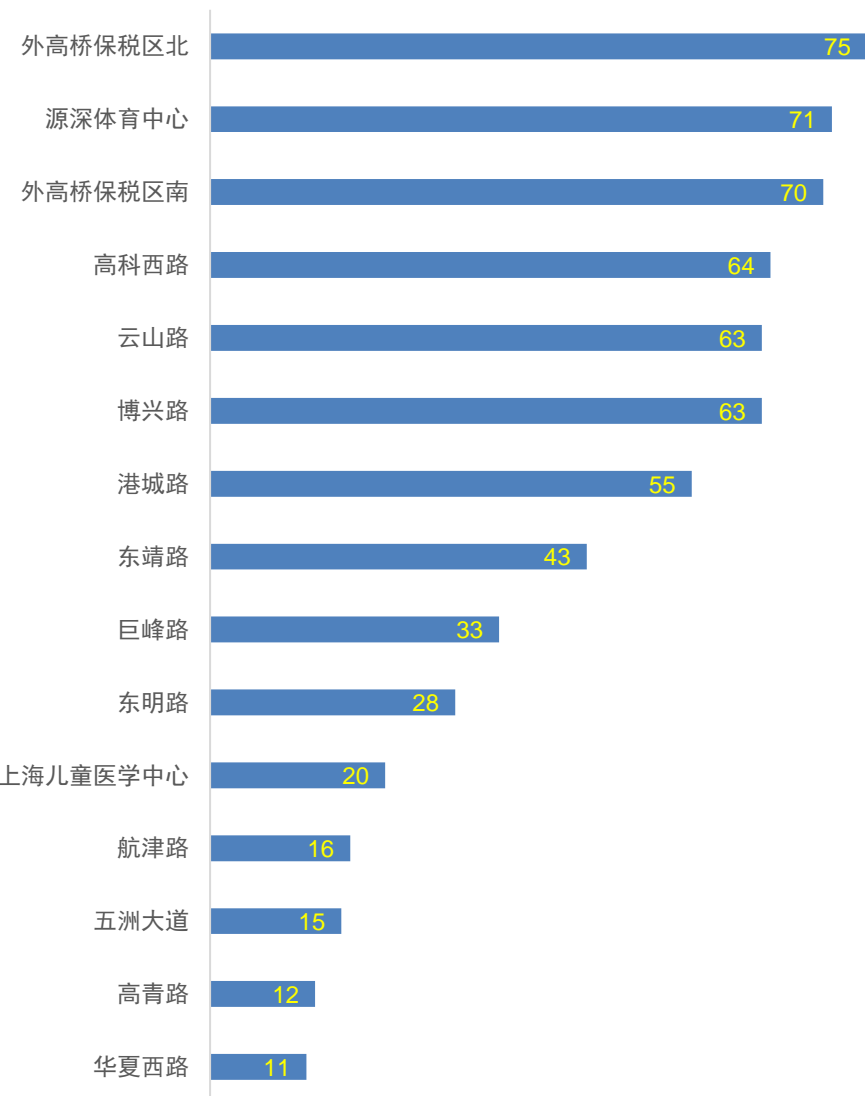

500m餐饮数90以内