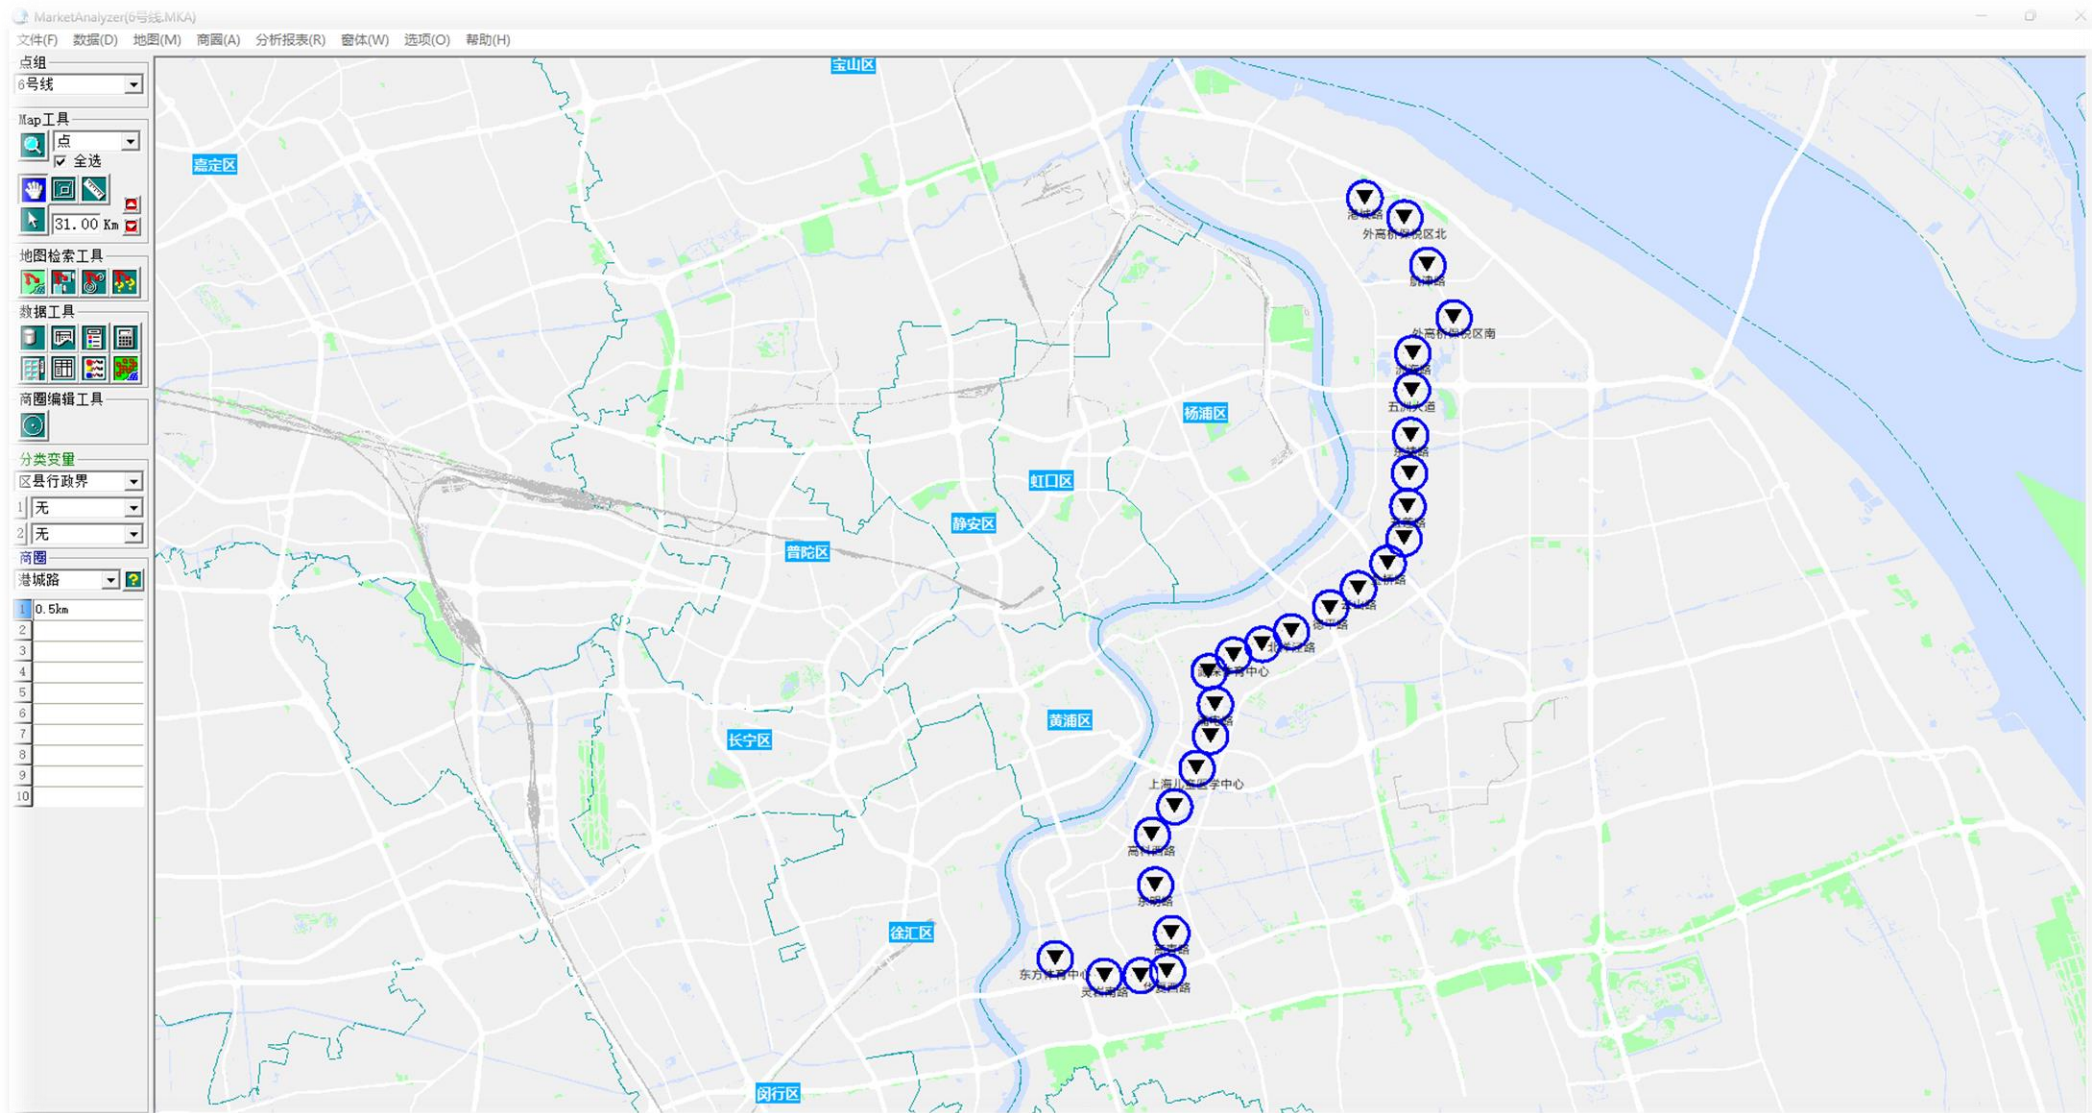

# 地铁商圈 | 上海地铁6号线

- 1) 路线地铁站一览
- 2) 地铁半径商圈 (500m&1km)
- 3) 商圈内居住人数排名
- 4) 商圈内办公人数排名
- 5) 商圈内到访人次排名
- 6) 商圈内餐饮数量排名

选址赢家

China  
**MarketAnalyzer™**  
GIS商业选址与商圈分析软件

## 1km居住人数7万以内

## 1km居住人数7万以上