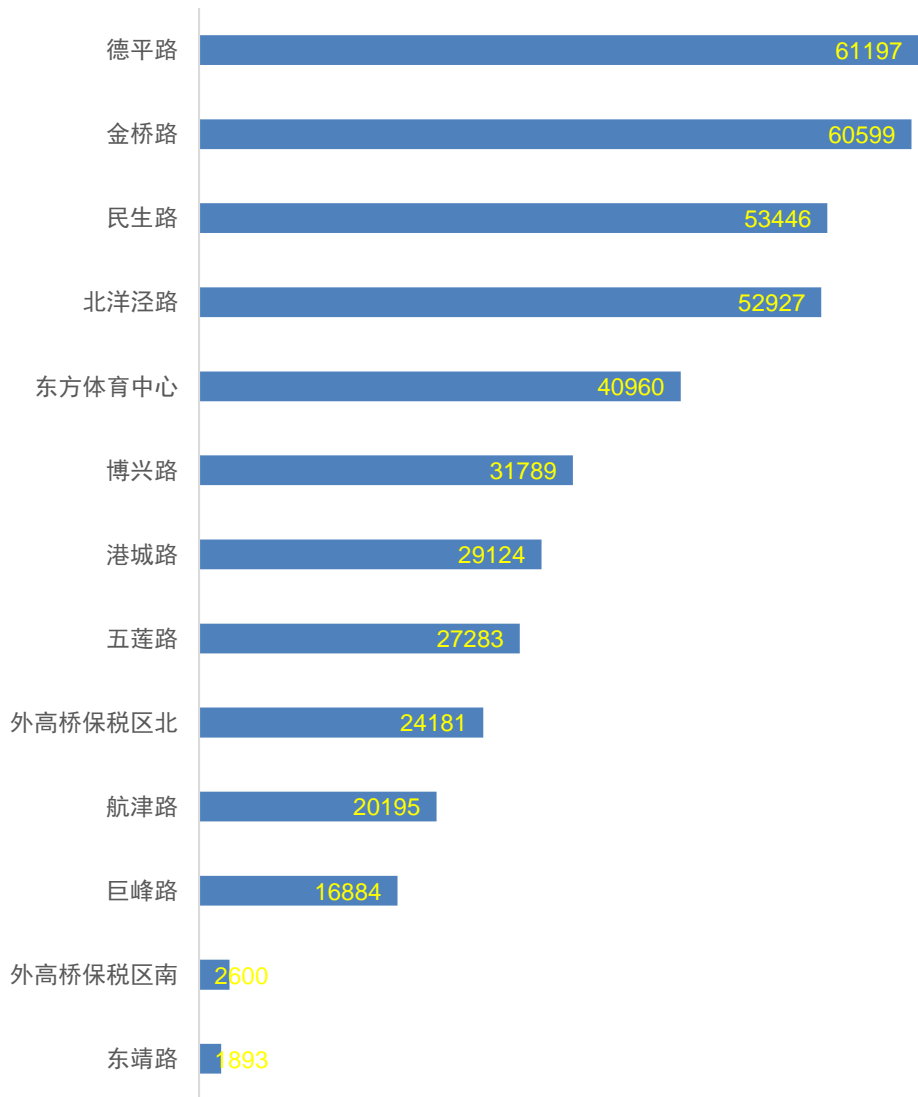

1km居住人数7万以内