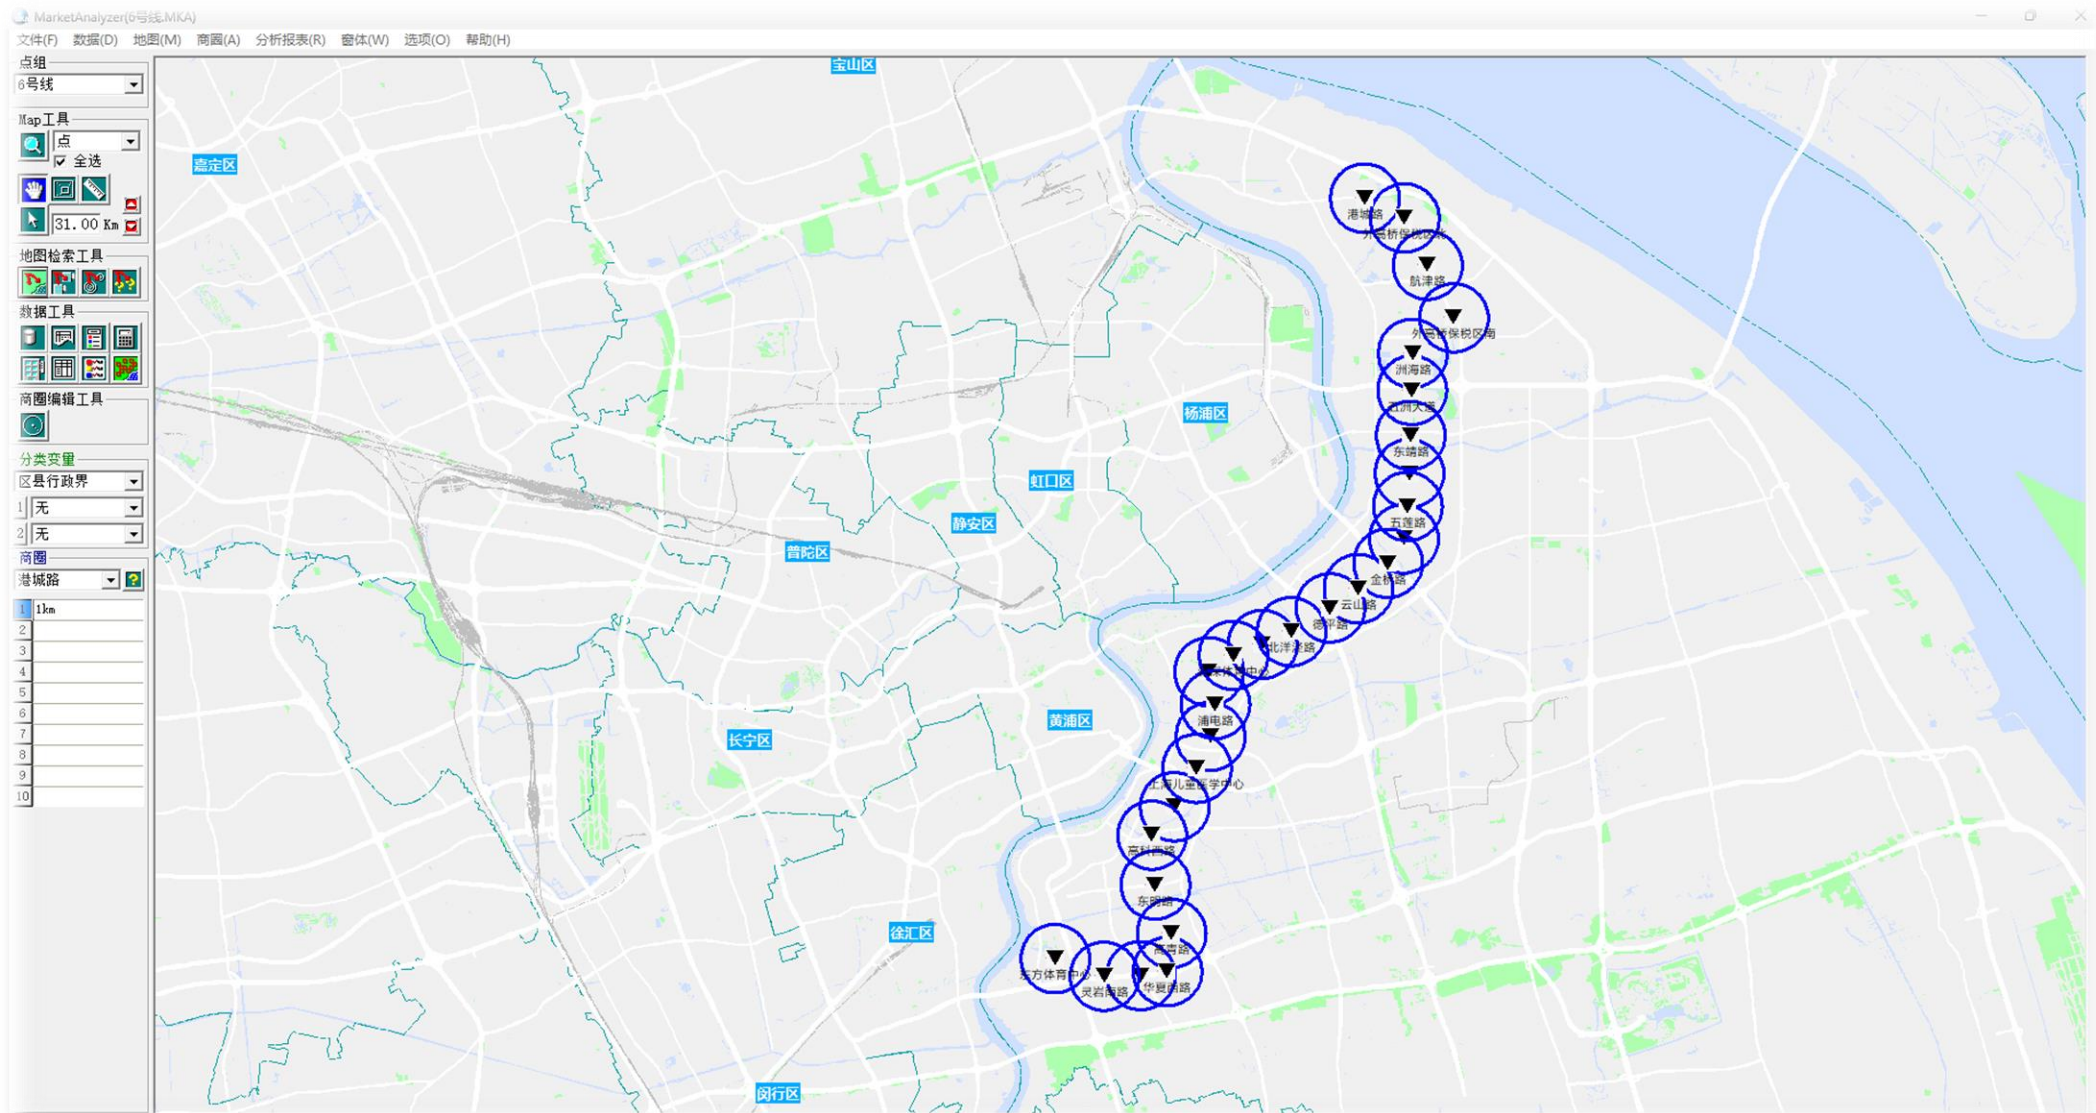

# 地铁商圈 | 上海地铁6号线

- 1) 路线地铁站一览
- 2) 地铁半径商圈 (500m&1km)
- 3) 商圈内居住人数排名
- 4) 商圈内办公人数排名
- 5) 商圈内到访人次排名
- 6) 商圈内餐饮数量排名

选址赢家

China  
**MarketAnalyzer™**  
GIS商业选址与商圈分析软件

## 1km居住人数7万以内

## 1km居住人数7万以上

## 500m到访人次90万以上