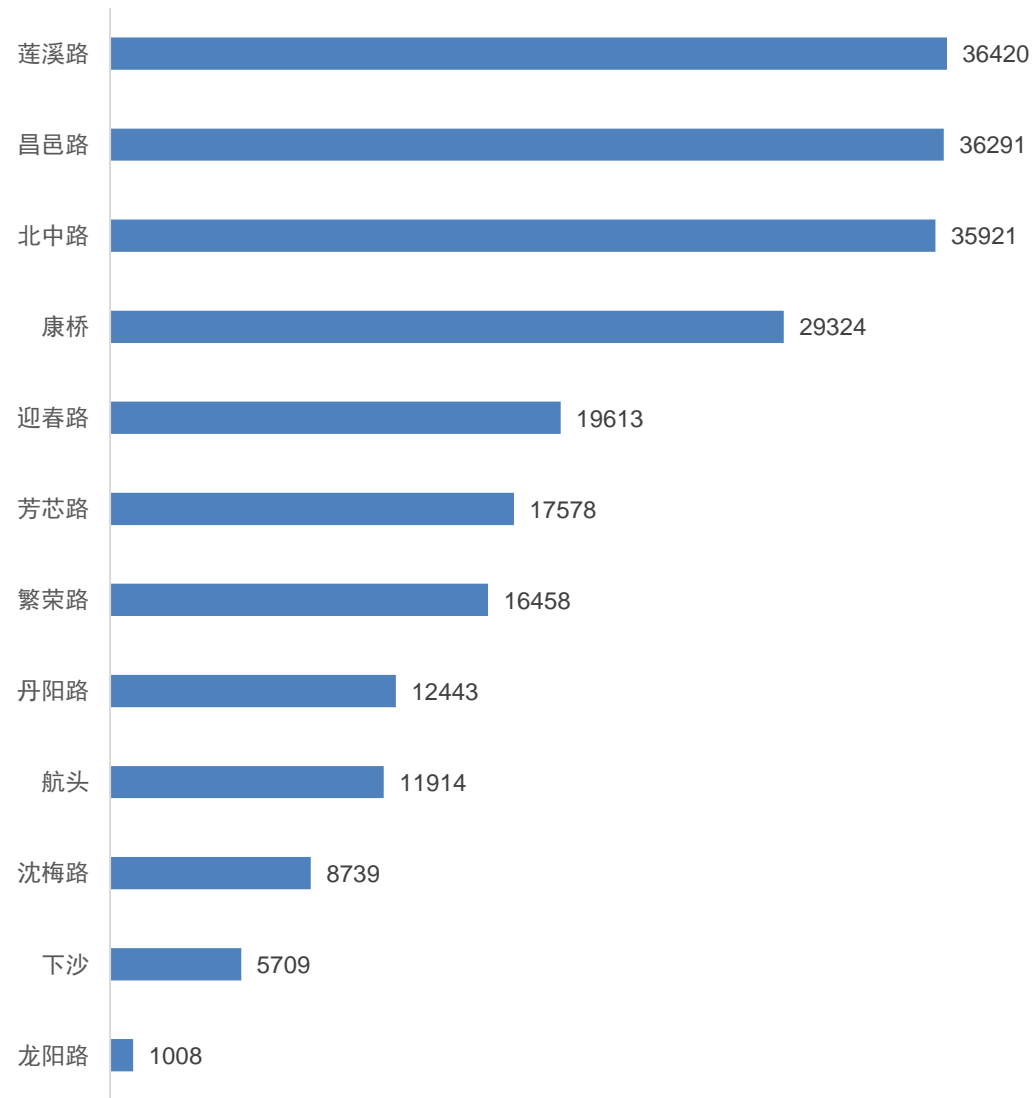

地铁商圈 | 上海地铁18号线

18号线
Line 18

- 1) 路线地铁站一览
- 2) 地铁半径商圈 (500m&1km)
- 3) 商圈内居住人数排名
- 4) 商圈内办公人数排名
- 5) 商圈内到访人次排名
- 6) 商圈内餐饮数量排名

选址赢家

China
MarketAnalyzer™

GIS商业选址与商圈分析软件

1km居住人数4万以内

1km居住人数4万以上