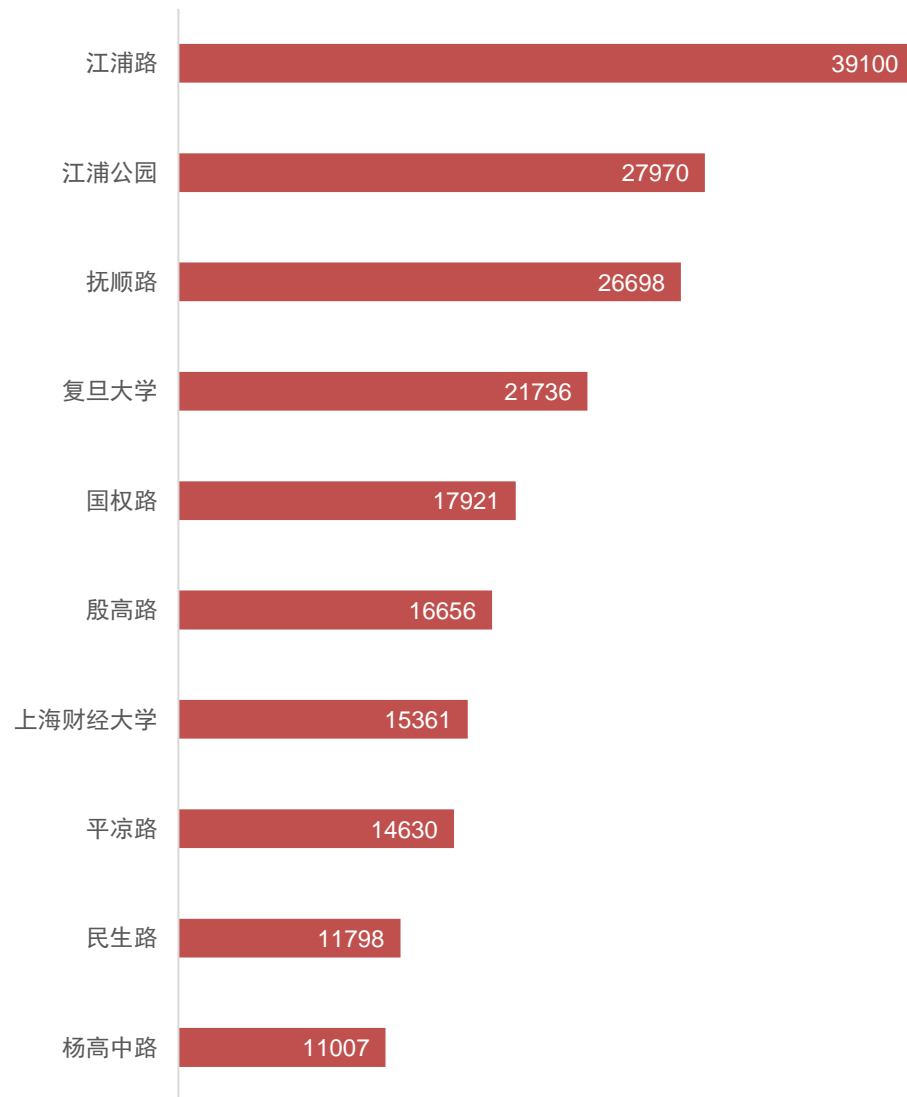

500m工作人数1万以内

500m工作人数1万以上