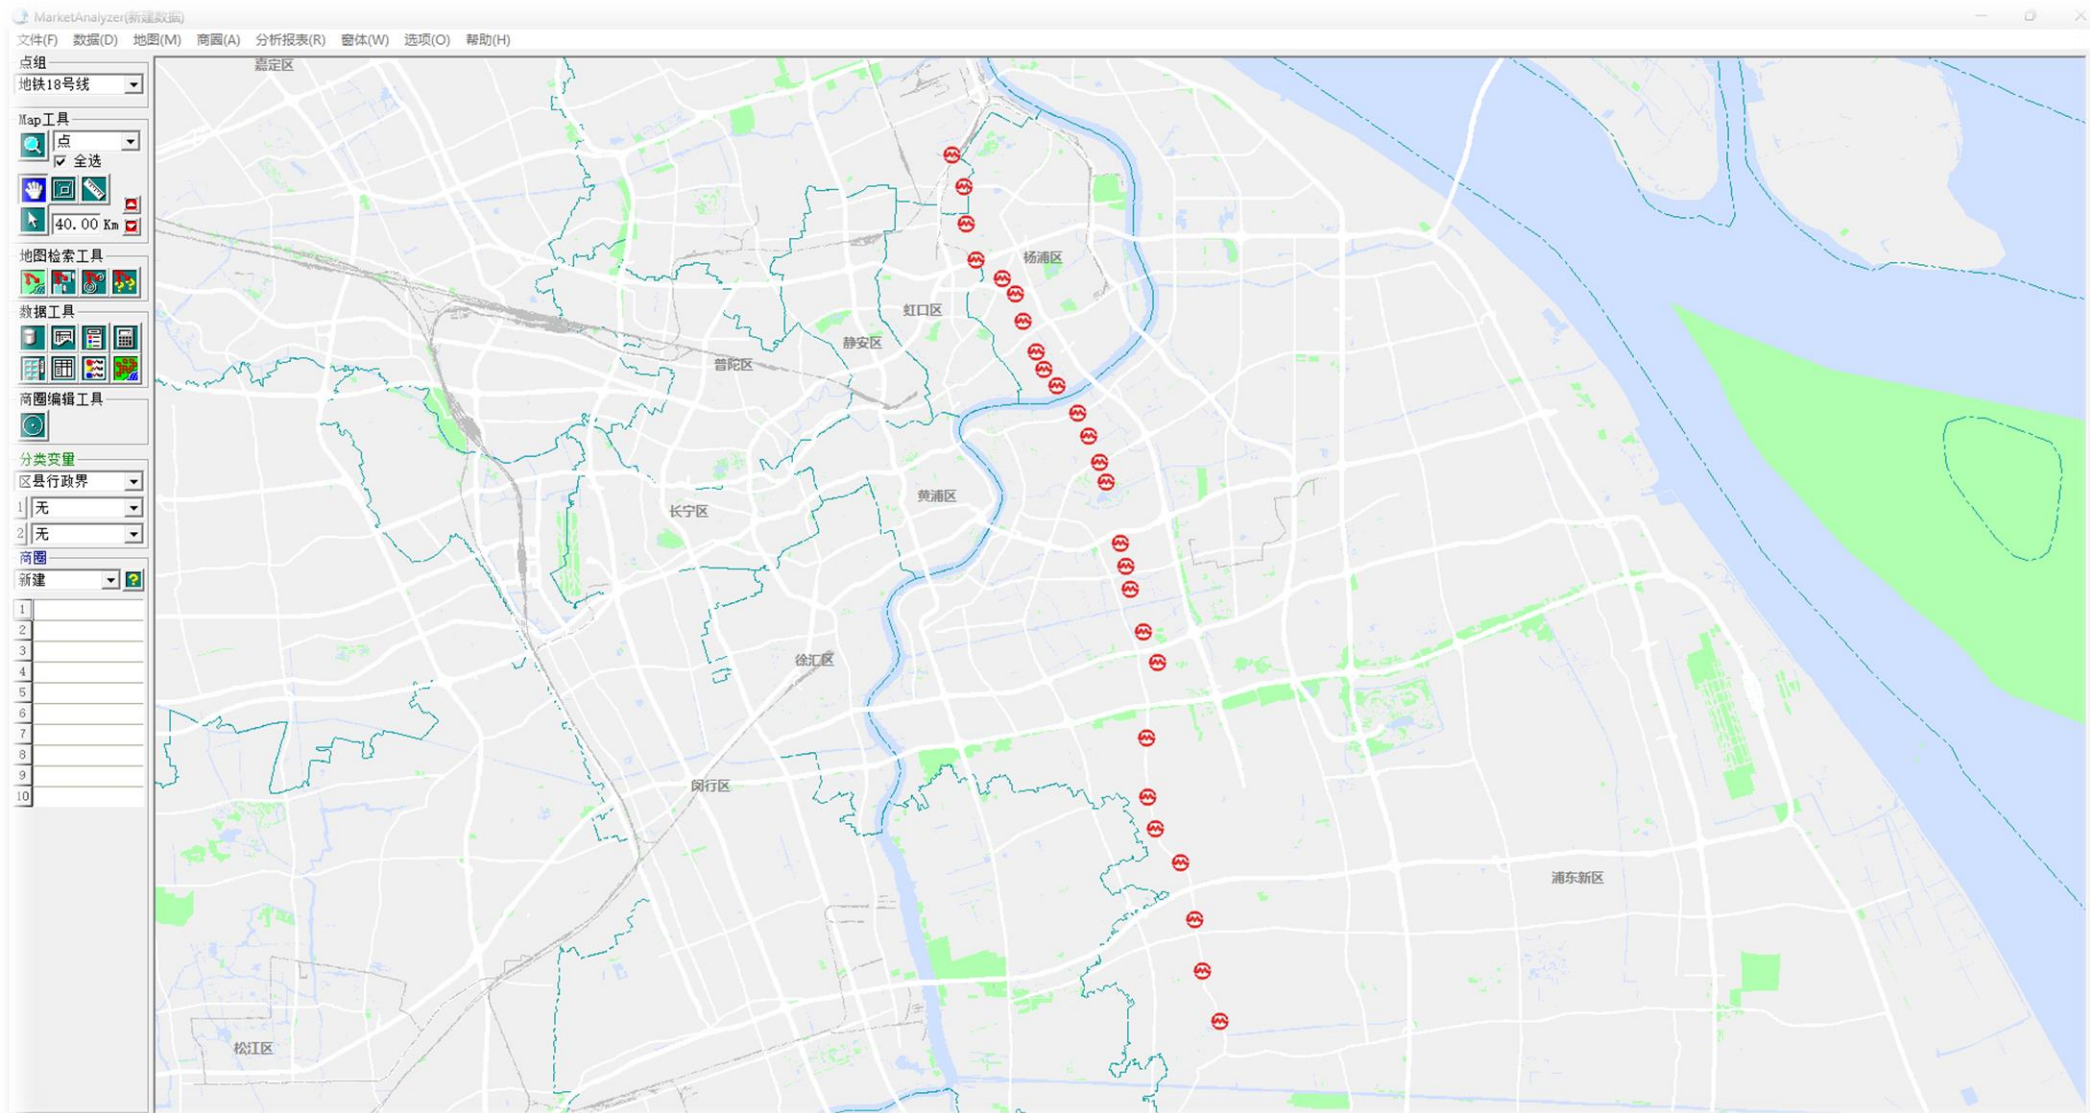

地铁商圈 | 上海地铁18号线

18号线
Line 18

- 1) 路线地铁站一览
- 2) 地铁半径商圈 (500m&1km)
- 3) 商圈内居住人数排名
- 4) 商圈内办公人数排名
- 5) 商圈内到访人次排名
- 6) 商圈内餐饮数量排名

选址赢家

China
MarketAnalyzer™

GIS商业选址与商圈分析软件

1km居住人数4万以内

1km居住人数4万以上