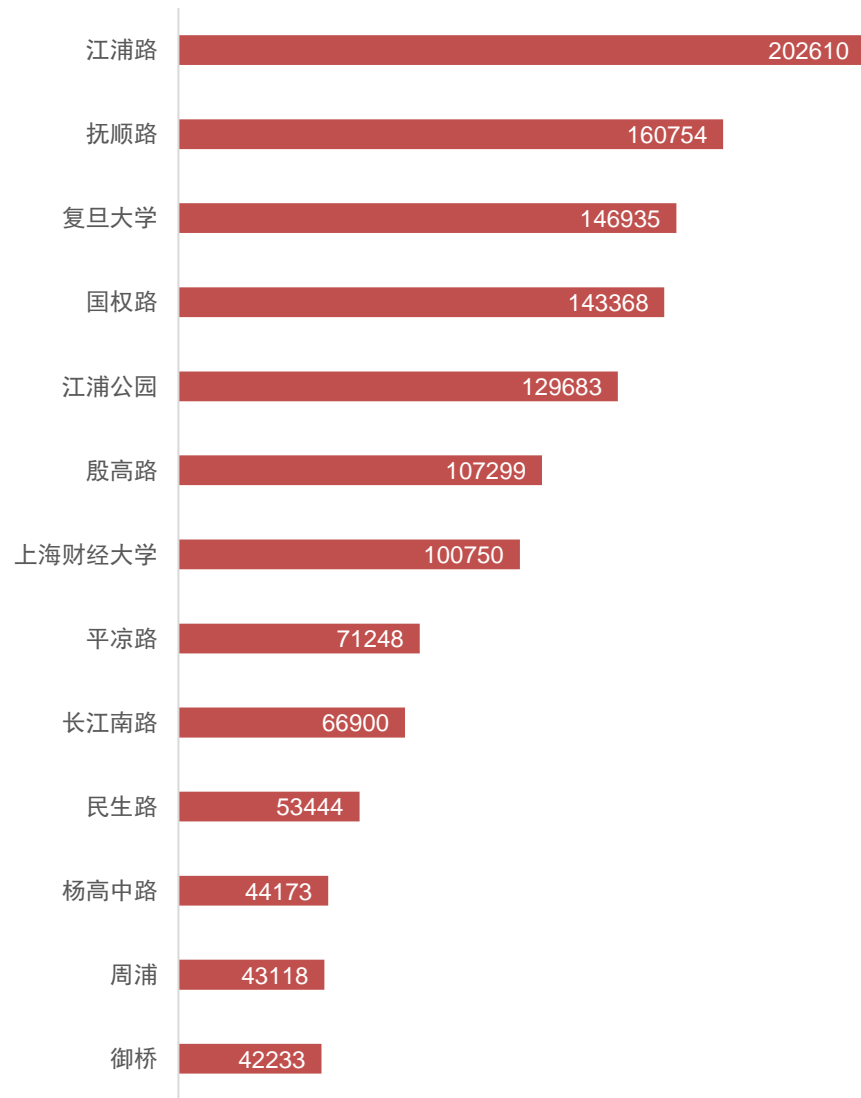

地铁商圈 | 上海地铁18号线

18号线
Line 18

- 1) 路线地铁站一览
- 2) 地铁半径商圈 (500m&1km)
- 3) 商圈内居住人数排名
- 4) 商圈内办公人数排名
- 5) 商圈内到访人次排名
- 6) 商圈内餐饮数量排名

选址赢家

China
MarketAnalyzer™

GIS商业选址与商圈分析软件

1km居住人数4万以内

1km居住人数4万以上