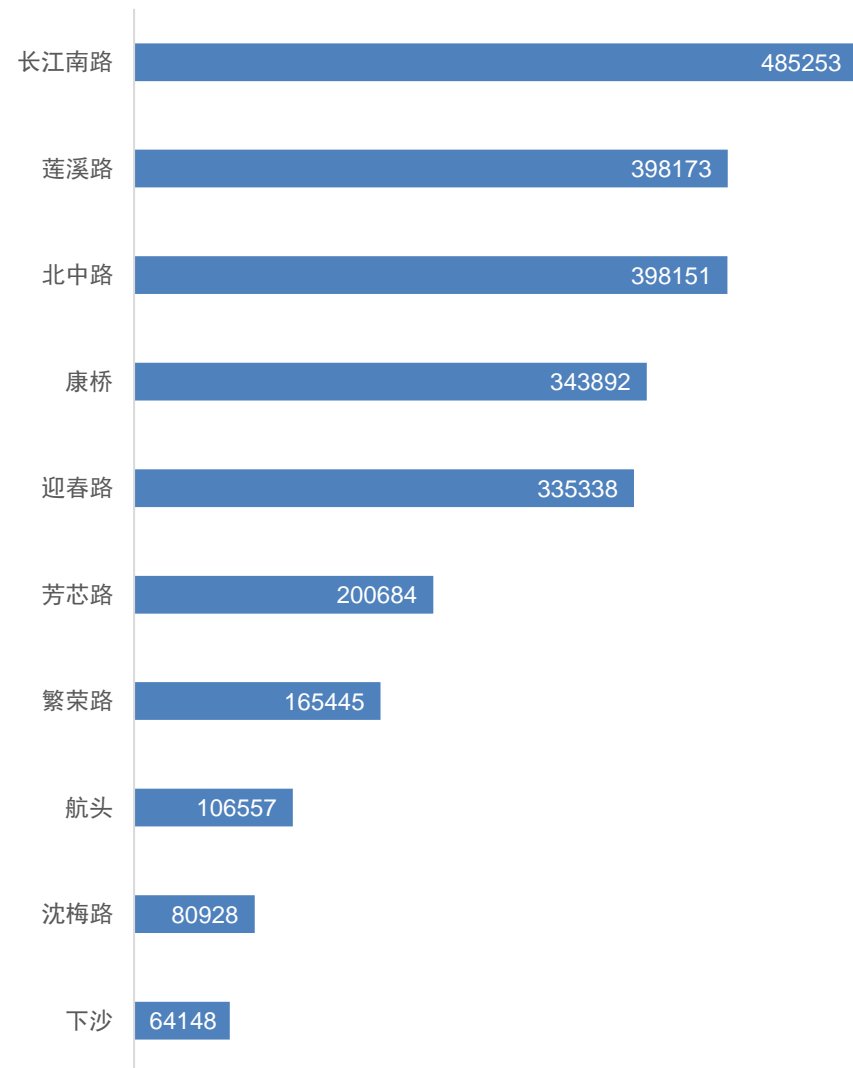

500m到访人次50万以内