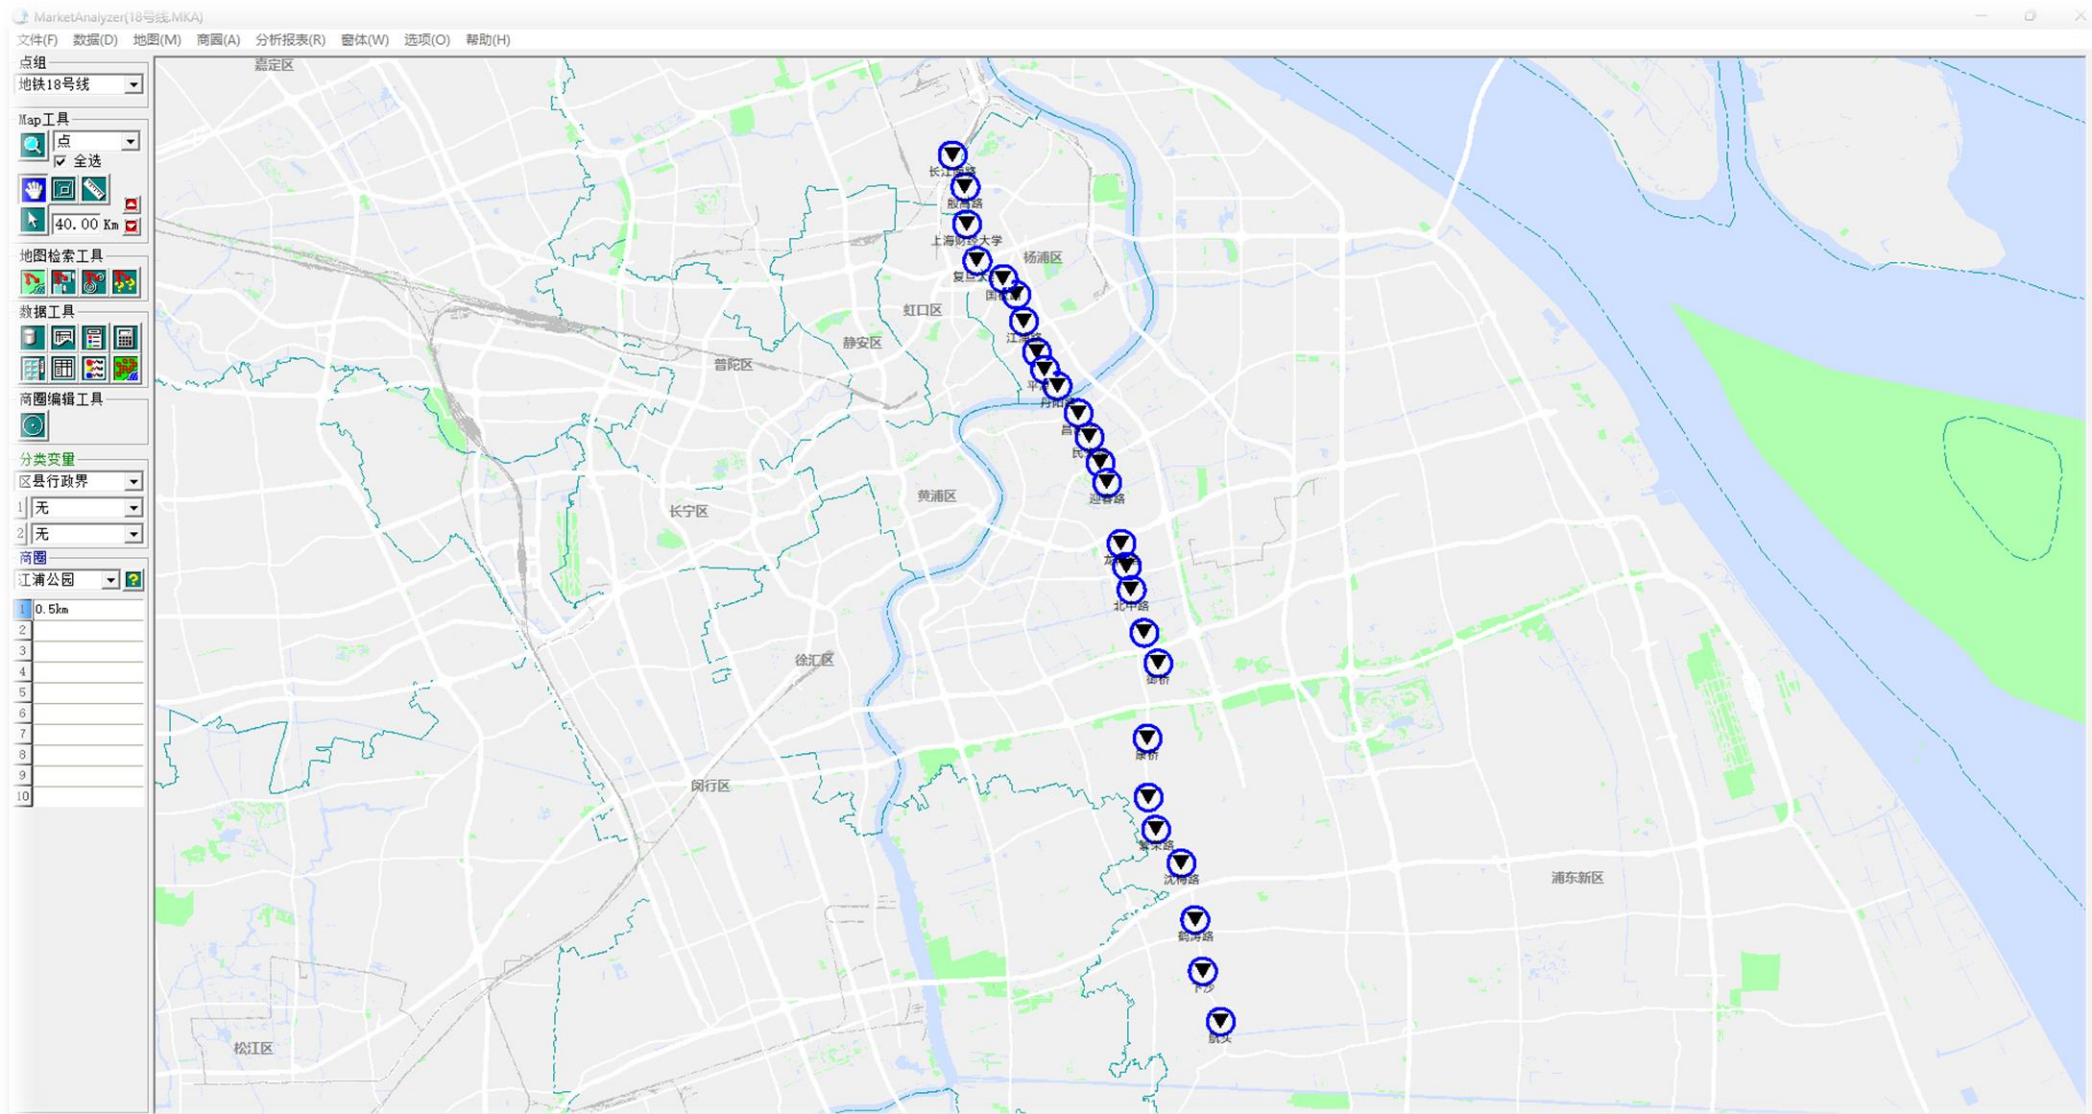

地铁商圈 | 上海地铁18号线

18号线
Line 18

- 1) 路线地铁站一览
- 2) 地铁半径商圈 (500m&1km)
- 3) 商圈内居住人数排名
- 4) 商圈内办公人数排名
- 5) 商圈内到访人次排名
- 6) 商圈内餐饮数量排名

选址赢家

China
MarketAnalyzer™

GIS商业选址与商圈分析软件

1km居住人数4万以内

1km居住人数4万以上

500m工作人数1万以内

500m工作人数1万以上

500m到访人次50万以内

500m到访人次50万以上

500m餐饮数100家以内

500m餐饮数100家以上