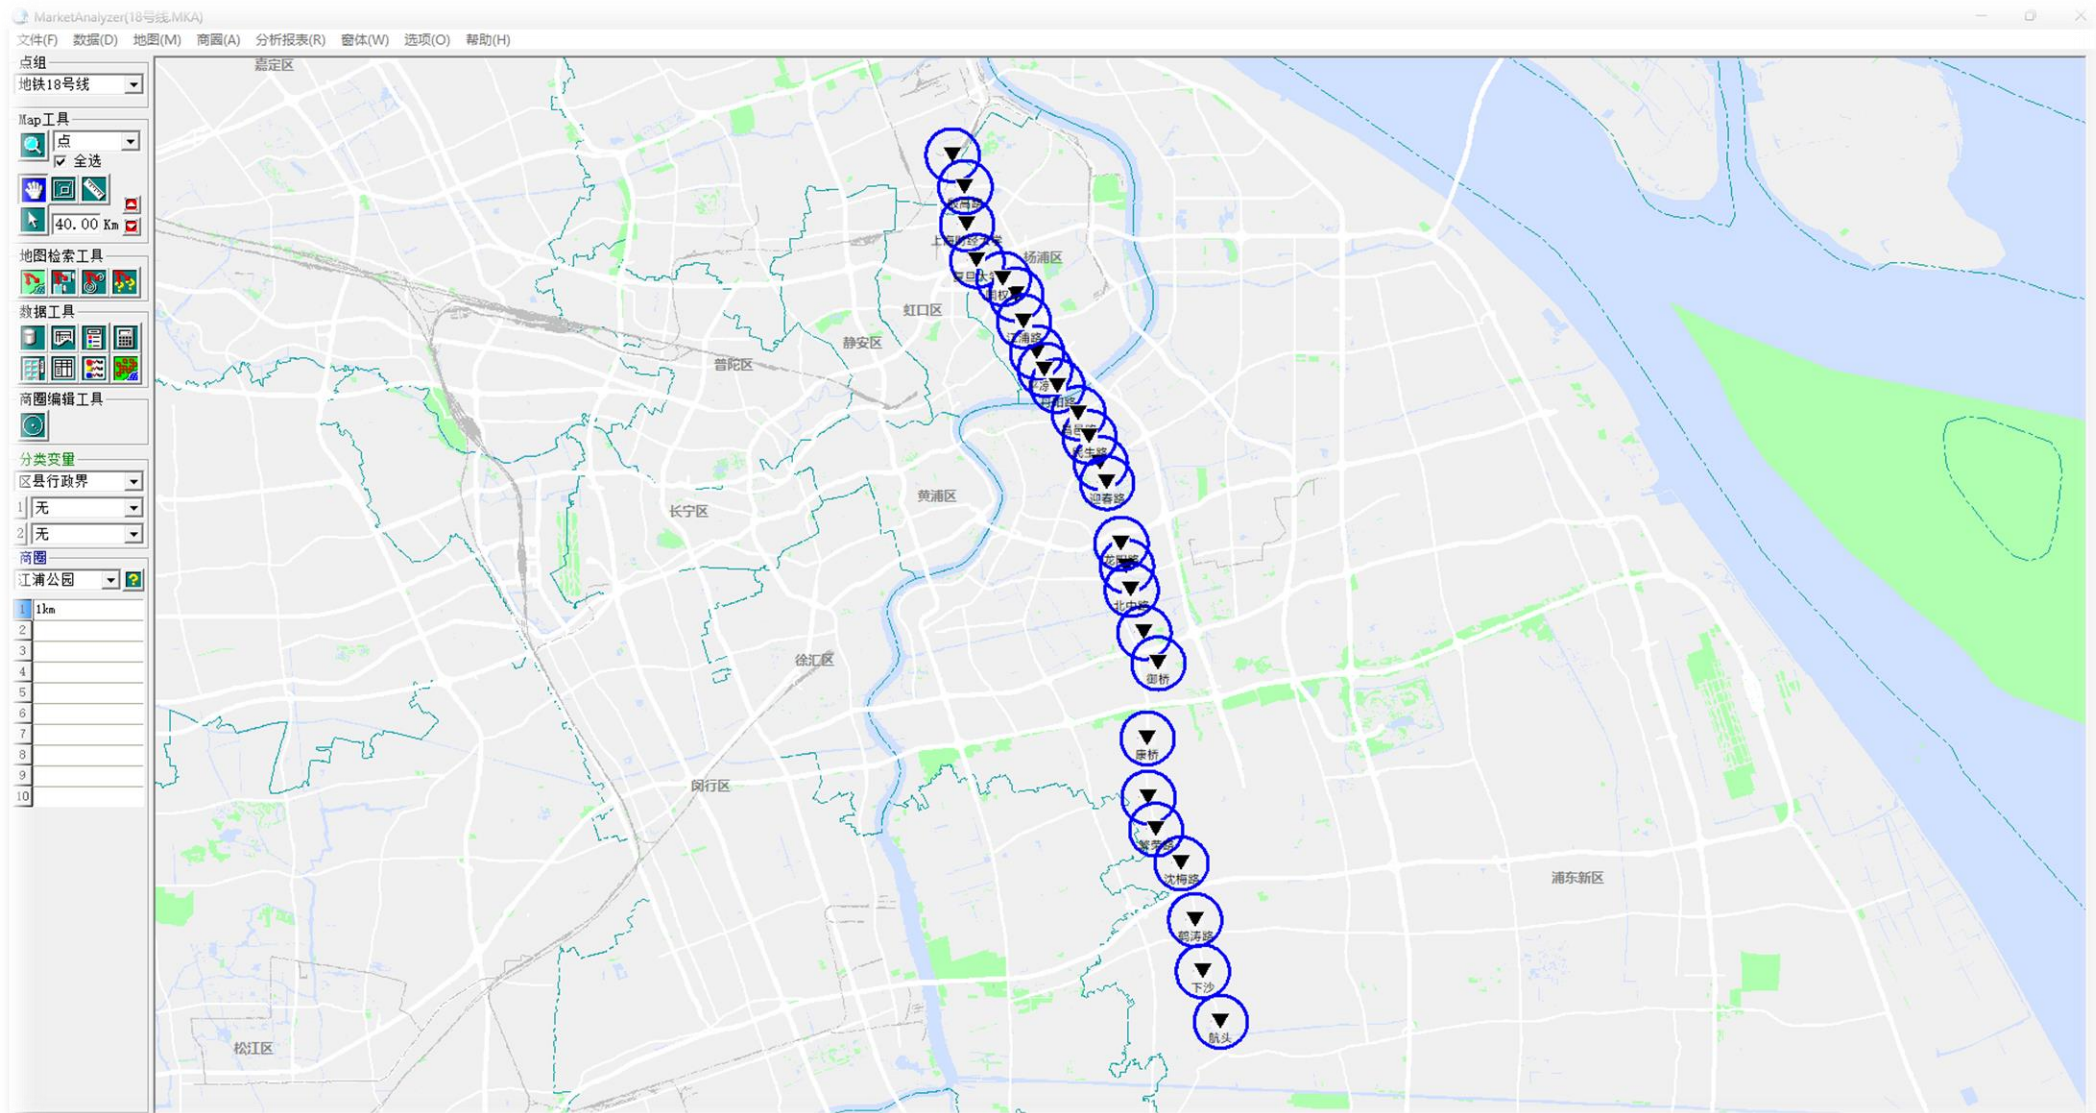

地铁商圈 | 上海地铁18号线

18号线
Line 18

- 1) 路线地铁站一览
- 2) 地铁半径商圈 (500m&1km)
- 3) 商圈内居住人数排名
- 4) 商圈内办公人数排名
- 5) 商圈内到访人次排名
- 6) 商圈内餐饮数量排名

选址赢家

China
MarketAnalyzer™

GIS商业选址与商圈分析软件

1km居住人数4万以内

1km居住人数4万以上

500m工作人数1万以内

500m工作人数1万以上

500m到访人次50万以内

500m到访人次50万以上

500m餐饮数100家以内

500m餐饮数100家以上