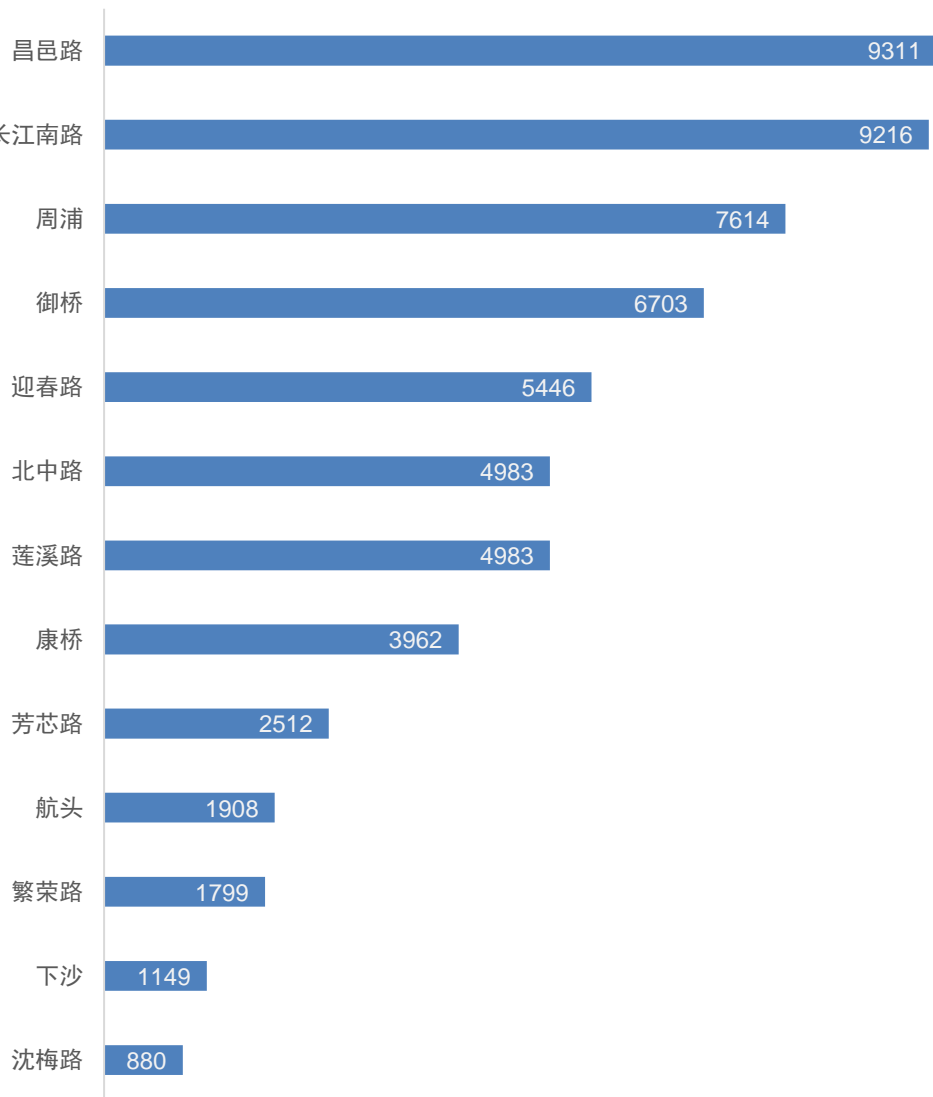

500m工作人数1万以内

500m工作人数1万以上