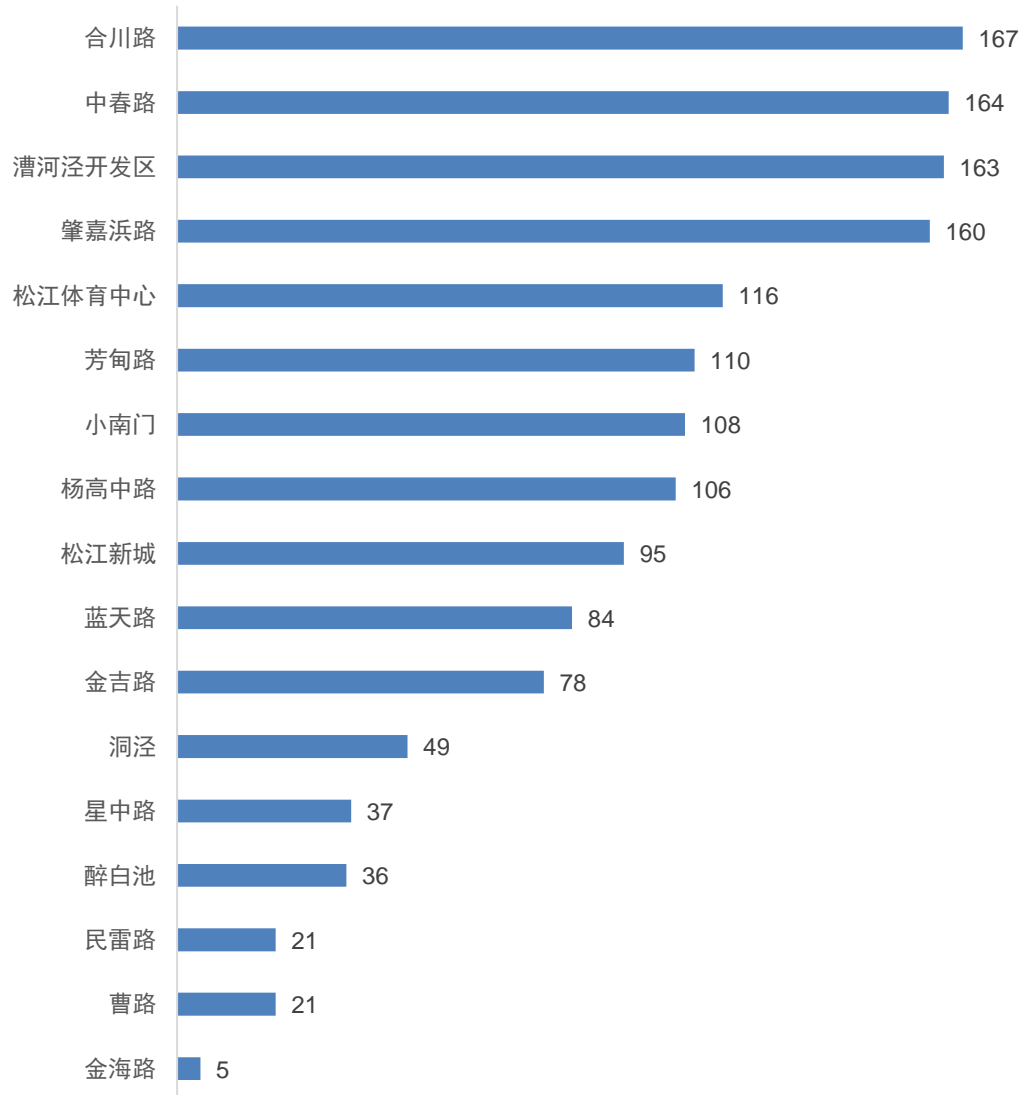

500m工作人数7千以上

500m到访人次50万以内

500m到访人次50万以上

500m餐饮数180以内

500m餐饮数180以上