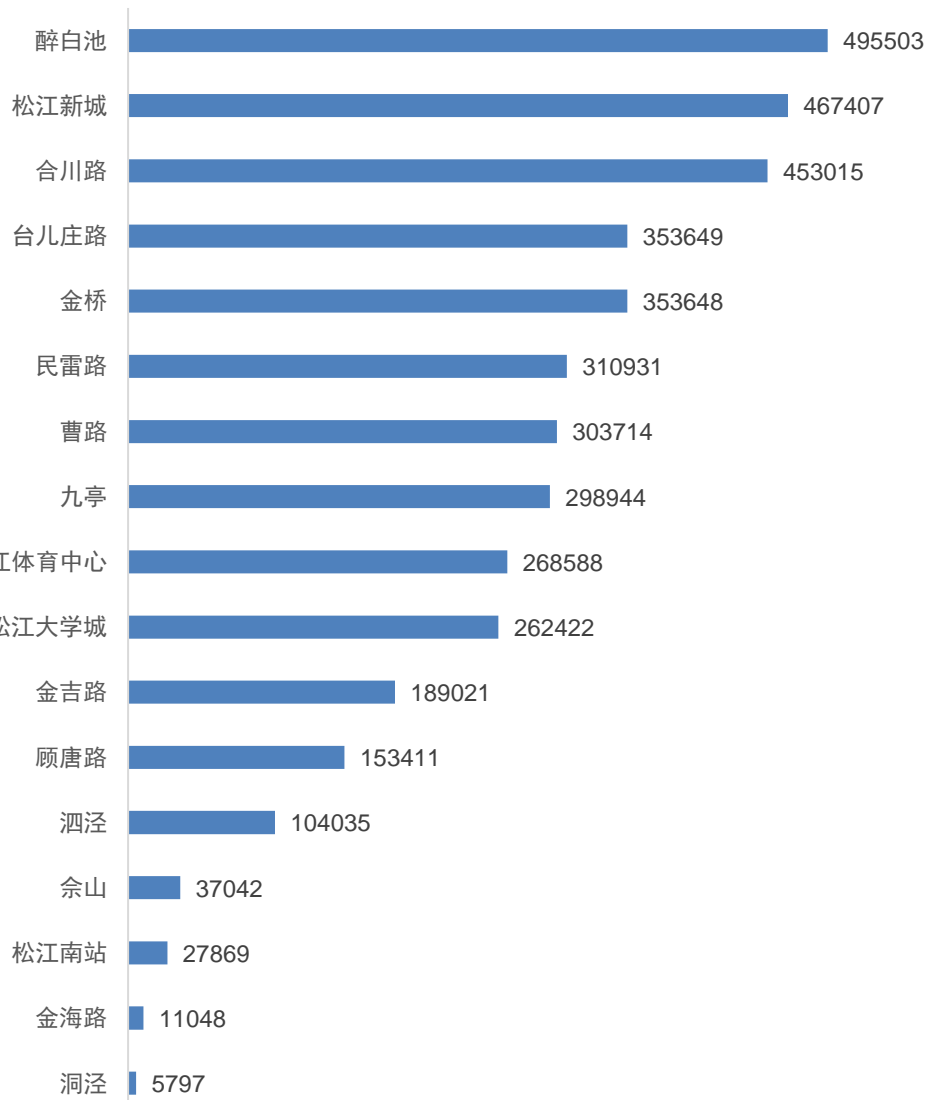

500m到访人次50万以内

500m到访人次50万以上