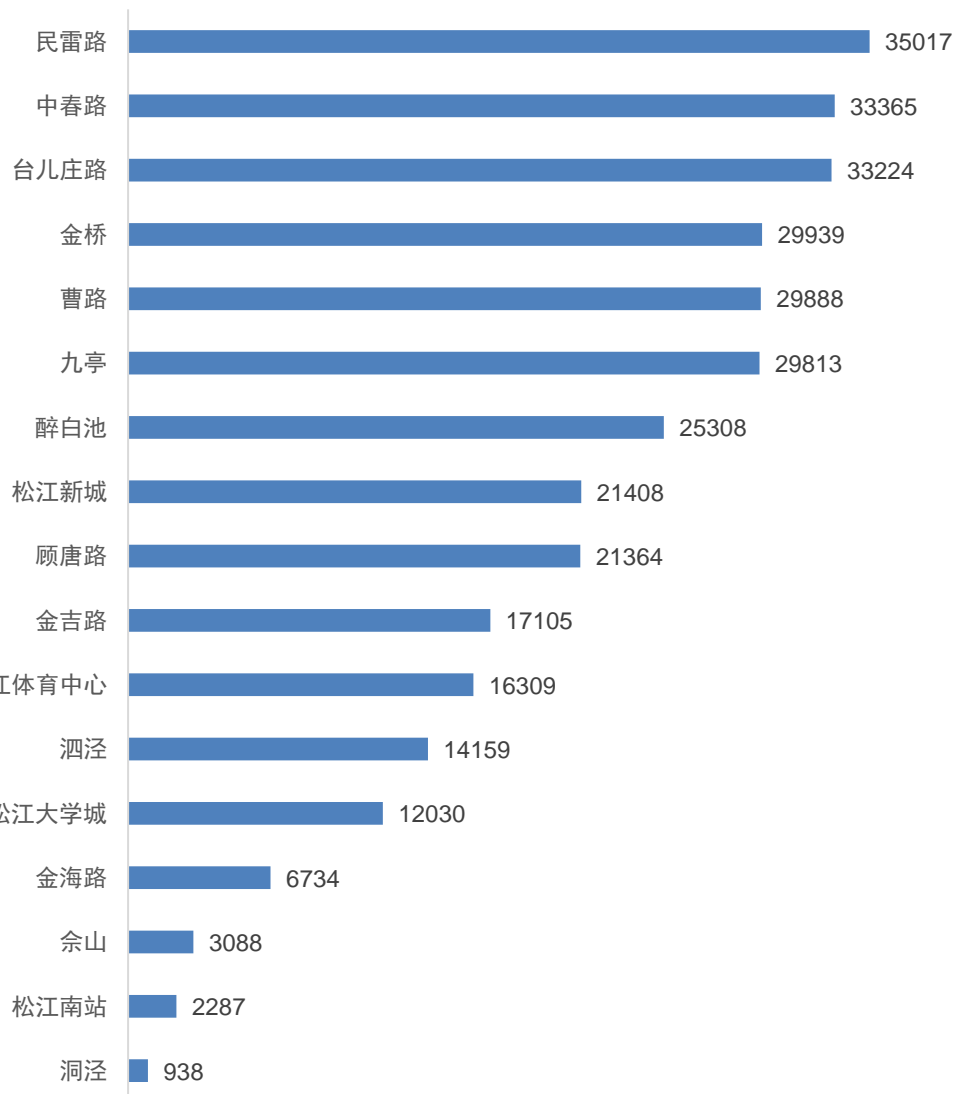

9 号线
Line 9

地铁商圈 | 上海地铁9号线

- 1) 路线地铁站一览
- 2) 地铁半径商圈 (500m&1km)
- 3) 商圈内居住人数排名
- 4) 商圈内办公人数排名
- 5) 商圈内到访人次排名
- 6) 商圈内餐饮数量排名

选址赢家

China
MarketAnalyzer™
GIS商业选址与商圈分析软件

1km居住人数3.5万以内

1km居住人数3.5万以上

500m工作人数7千以内