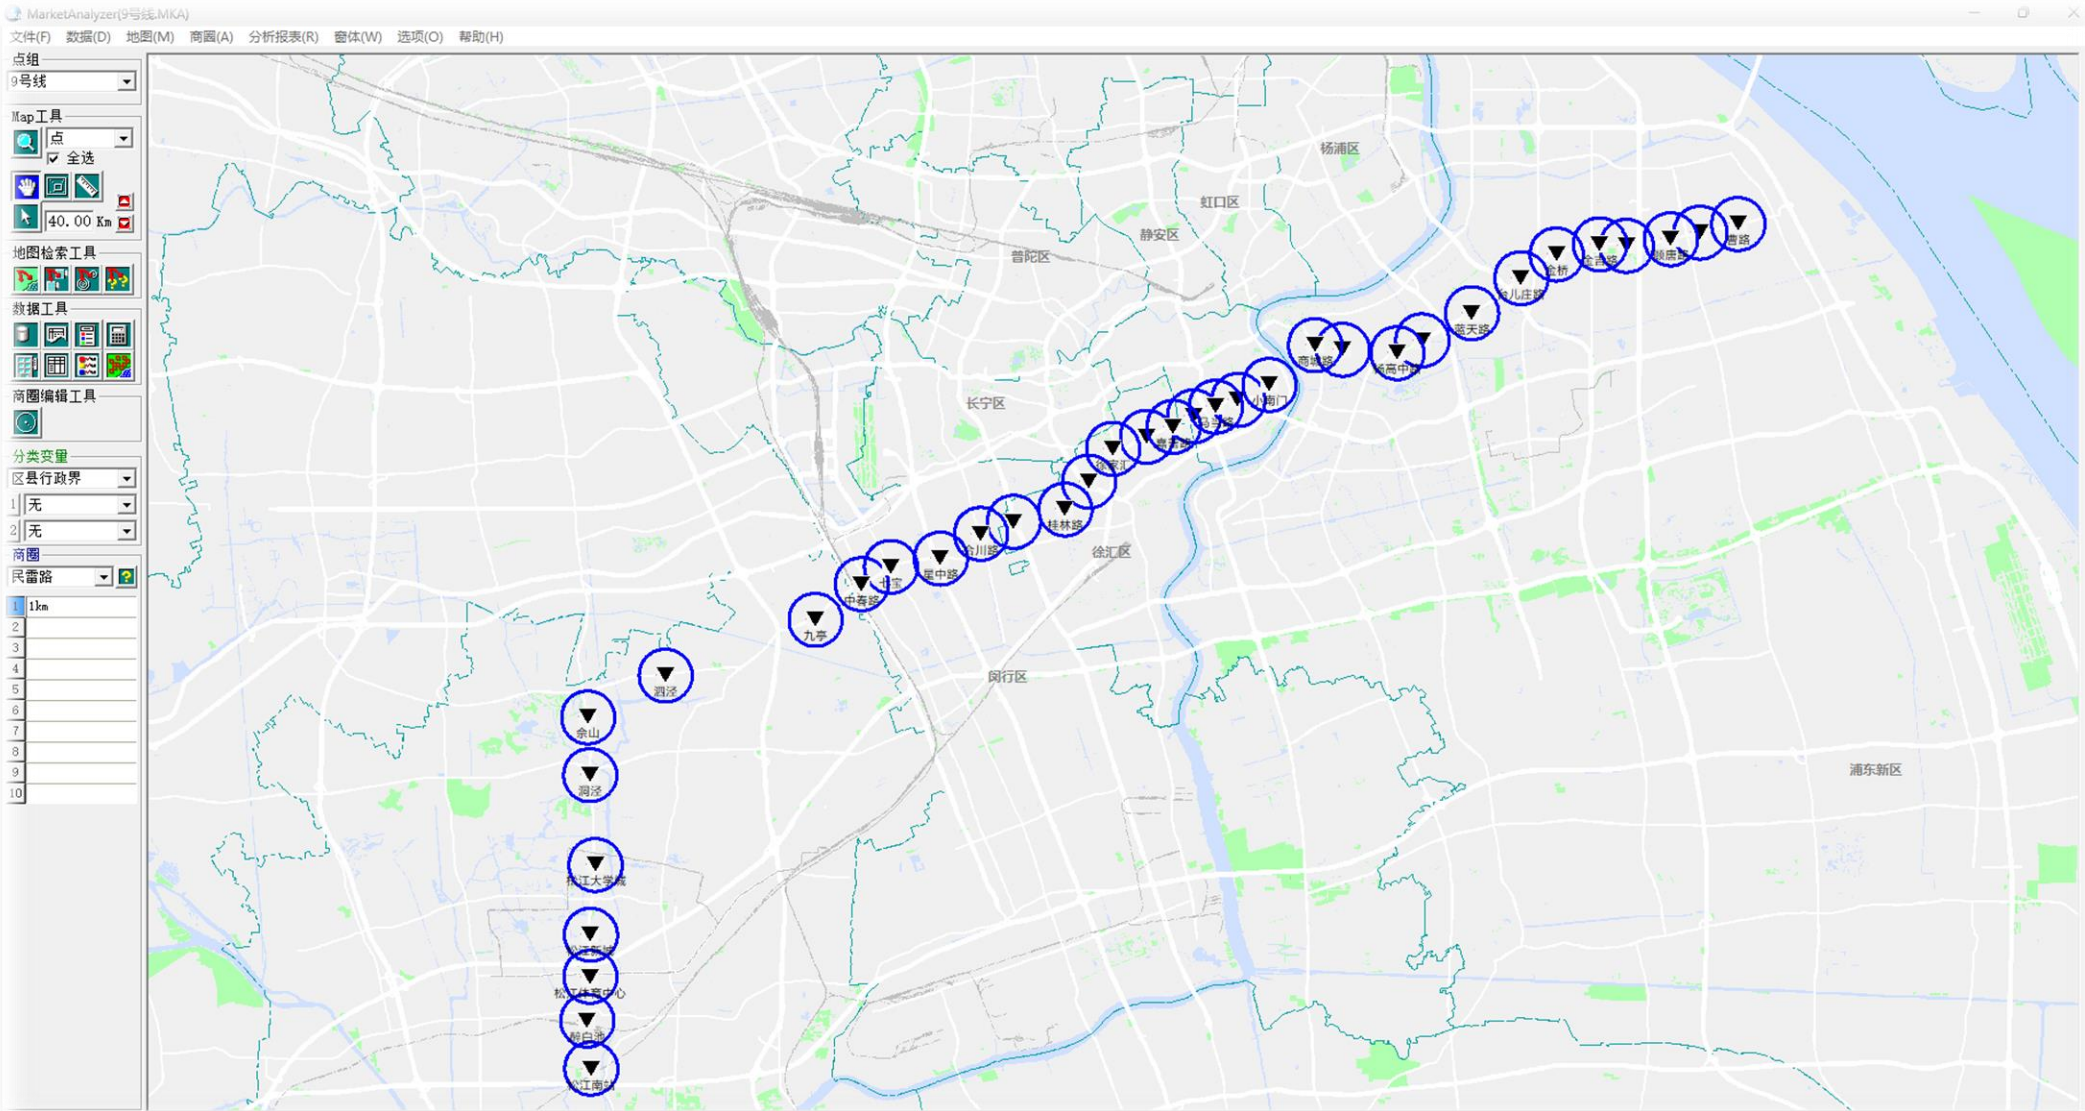

9 号线
Line 9

地铁商圈 | 上海地铁9号线

- 1) 路线地铁站一览
- 2) 地铁半径商圈 (500m&1km)
- 3) 商圈内居住人数排名
- 4) 商圈内办公人数排名
- 5) 商圈内到访人次排名
- 6) 商圈内餐饮数量排名

选址赢家

China
MarketAnalyzer™
GIS商业选址与商圈分析软件

1km居住人数3.5万以内

1km居住人数3.5万以上

500m工作人数7千以内

500m工作人数7千以上

500m到访人次50万以内

500m到访人次50万以上

500m餐饮数180以内

500m餐饮数180以上