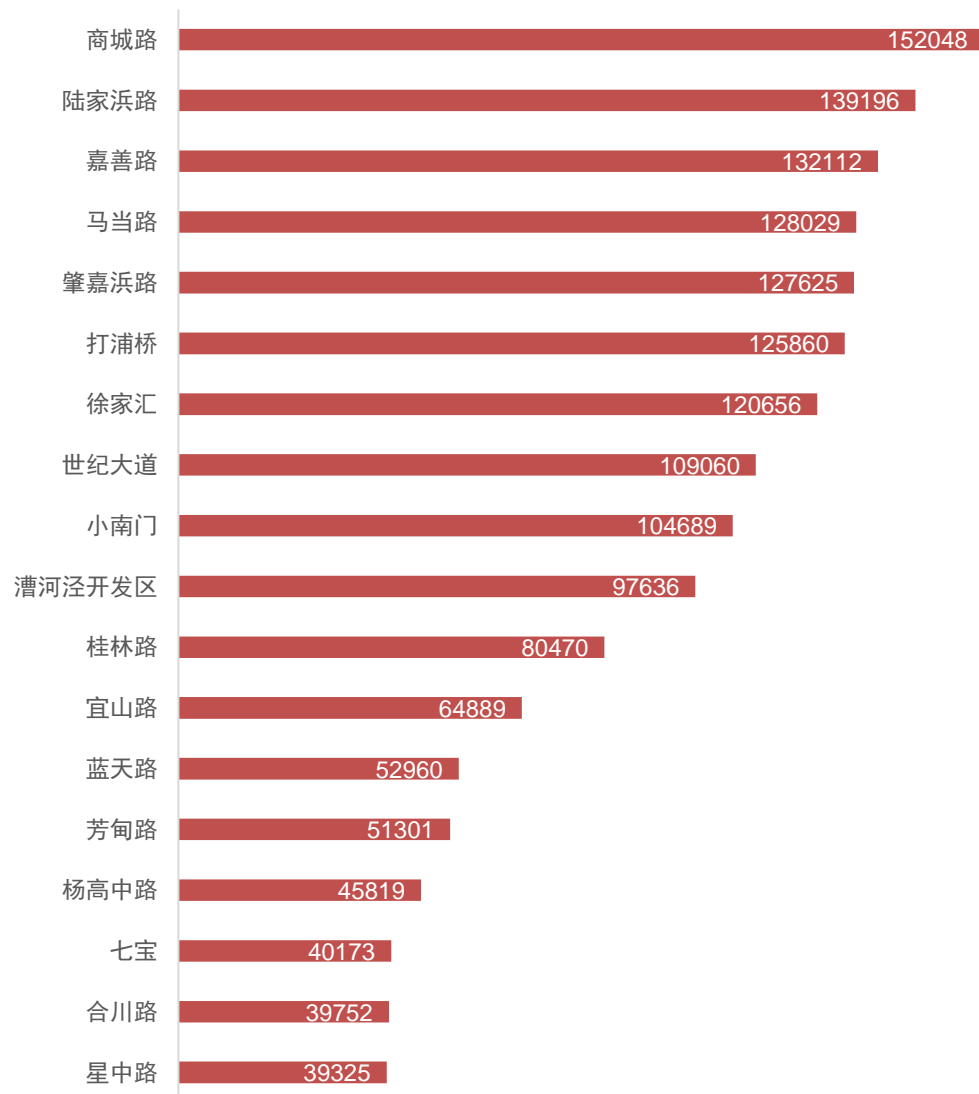

9 号线
Line 9

地铁商圈 | 上海地铁9号线

- 1) 路线地铁站一览
- 2) 地铁半径商圈 (500m&1km)
- 3) 商圈内居住人数排名
- 4) 商圈内办公人数排名
- 5) 商圈内到访人次排名
- 6) 商圈内餐饮数量排名

选址赢家

China
MarketAnalyzer™
GIS商业选址与商圈分析软件

1km居住人数3.5万以内

1km居住人数3.5万以上

500m工作人数7千以内