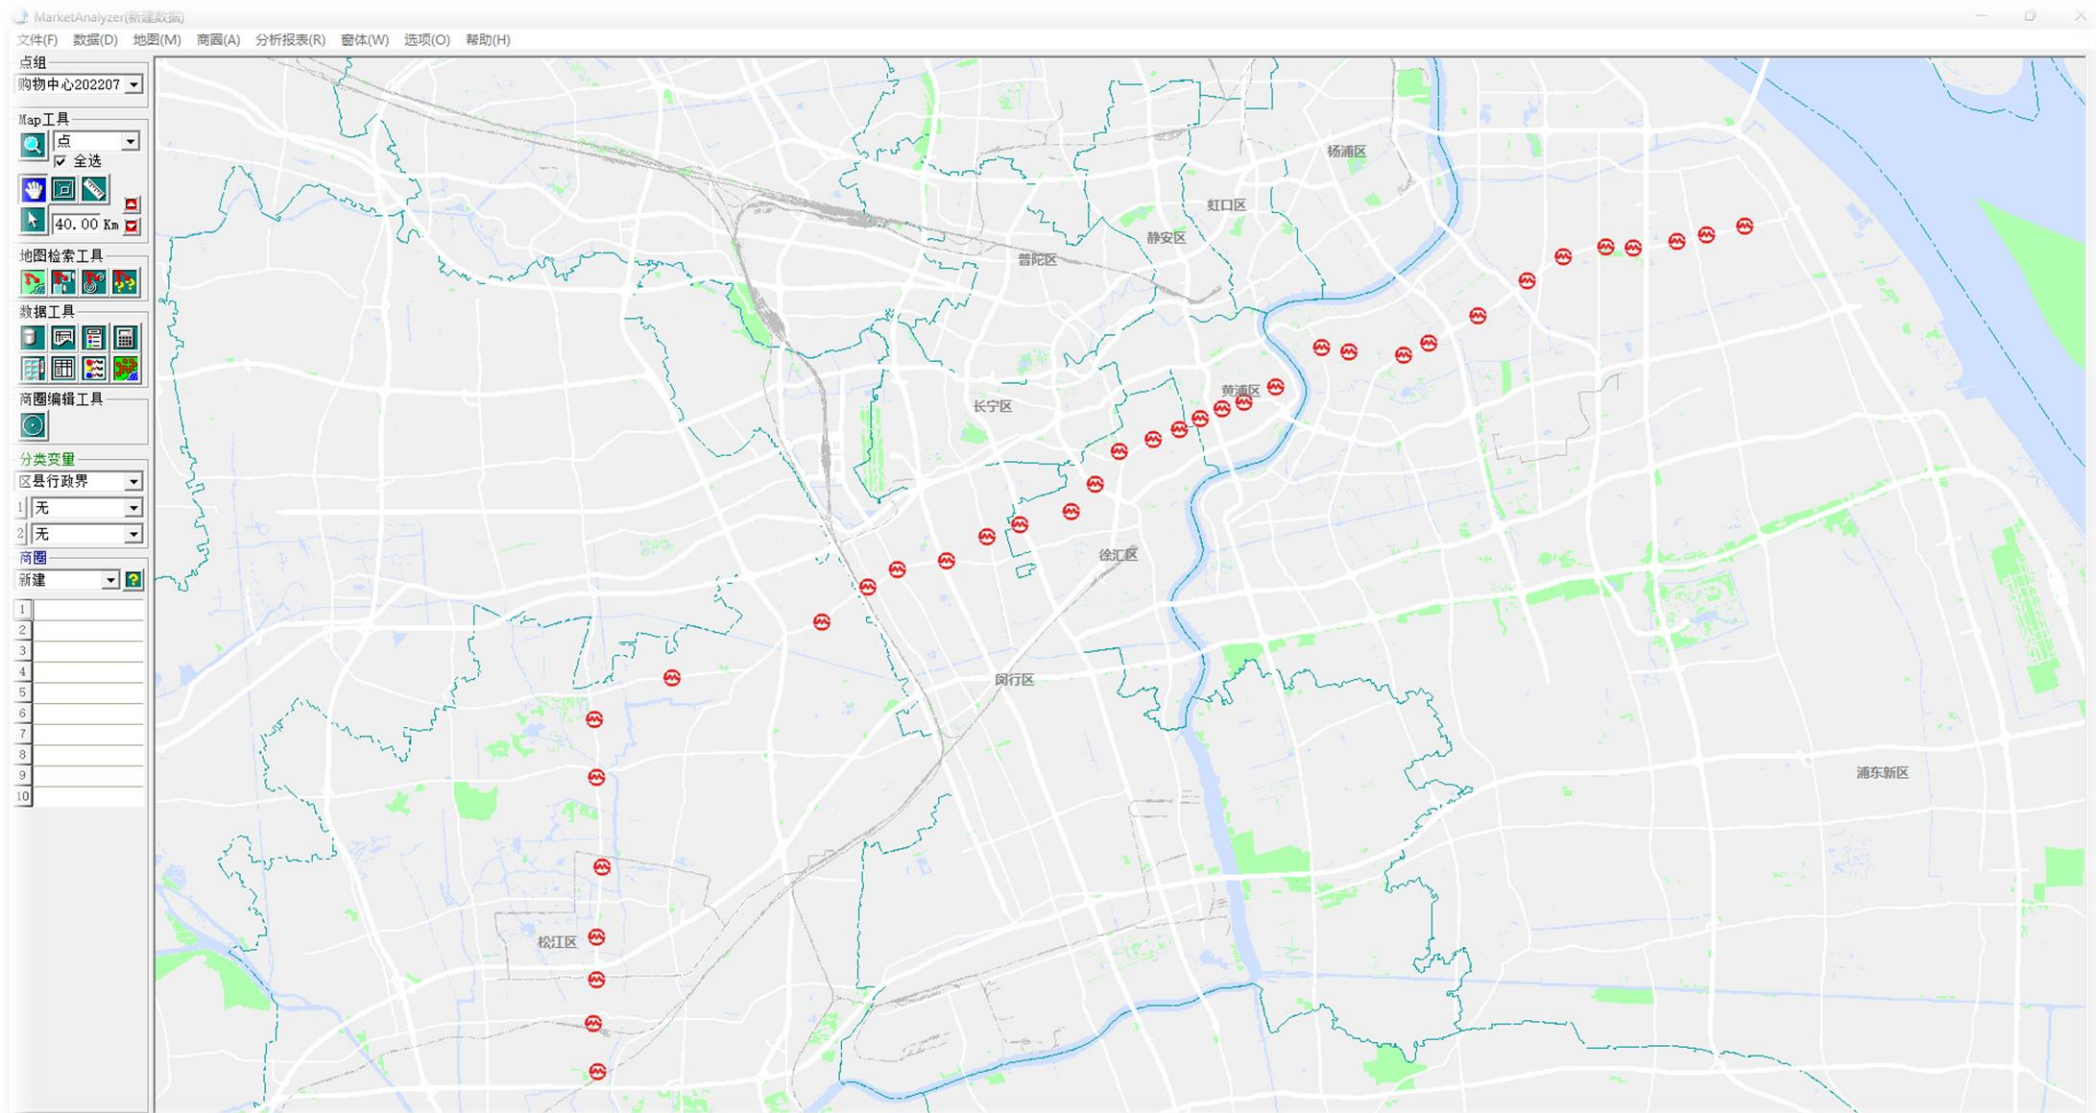

9 号线
Line 9

地铁商圈 | 上海地铁9号线

- 1) 路线地铁站一览
- 2) 地铁半径商圈 (500m&1km)
- 3) 商圈内居住人数排名
- 4) 商圈内办公人数排名
- 5) 商圈内到访人次排名
- 6) 商圈内餐饮数量排名

选址赢家

China
MarketAnalyzer™
GIS商业选址与商圈分析软件

1km居住人数3.5万以内

1km居住人数3.5万以上

500m工作人数7千以内

500m工作人数7千以上

500m到访人次50万以内

500m到访人次50万以上

500m餐饮数180以内

500m餐饮数180以上