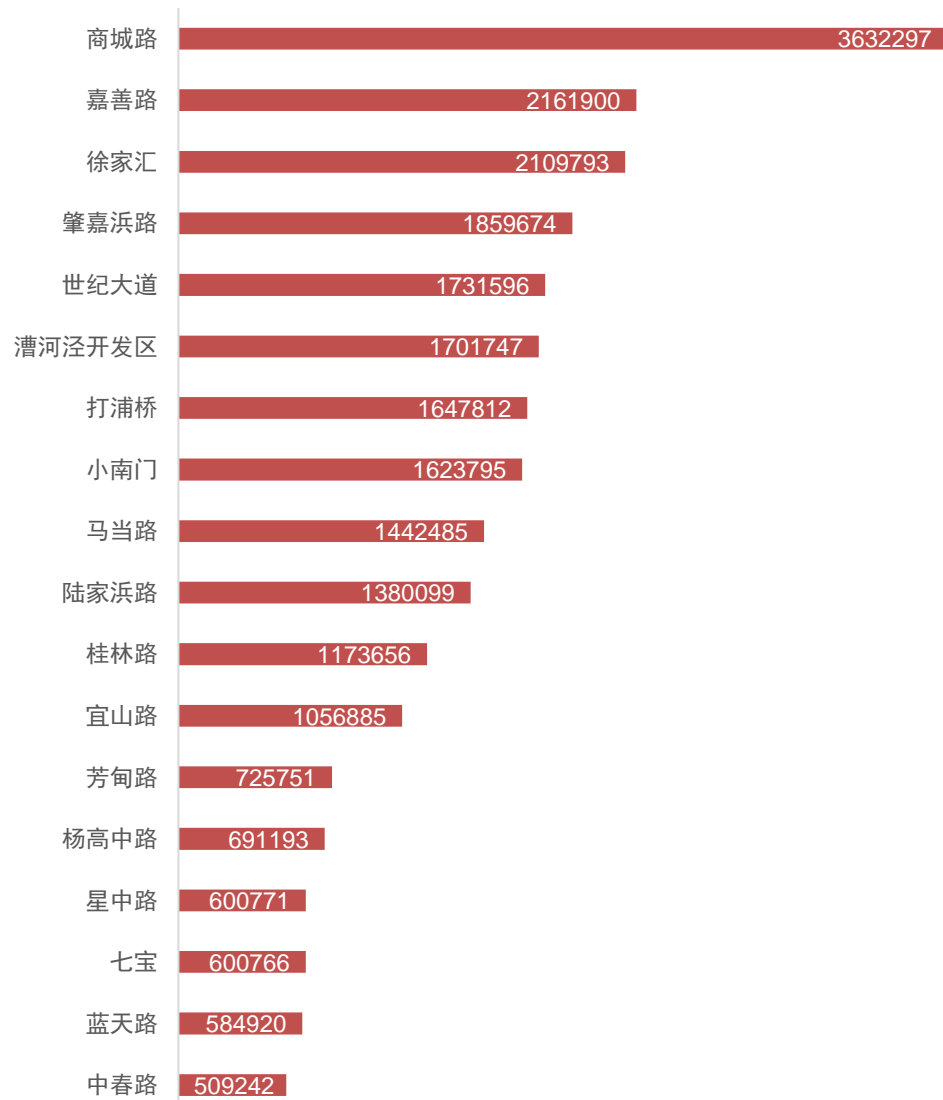

500m到访人次50万以内

500m到访人次50万以上