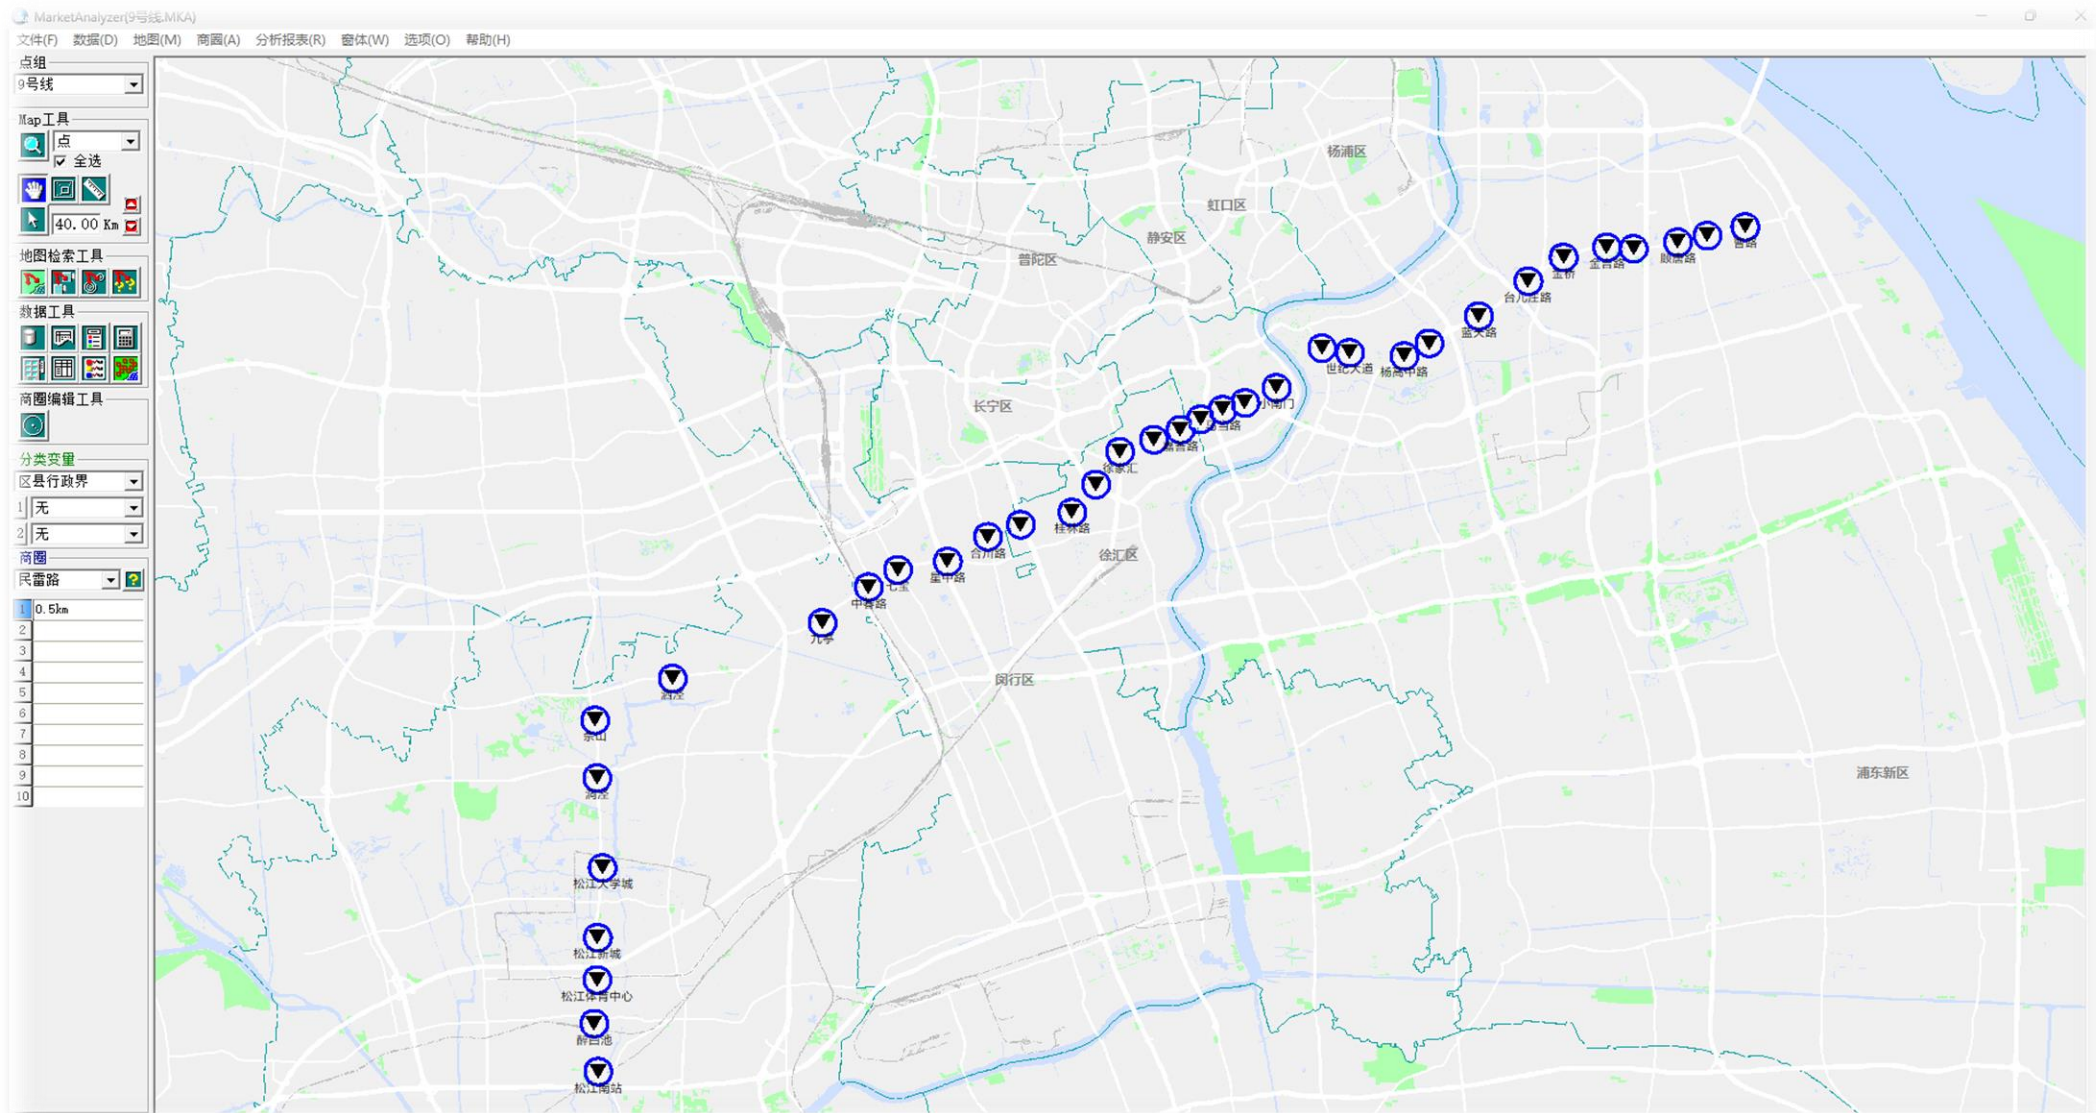

9 号线
Line 9

地铁商圈 | 上海地铁9号线

- 1) 路线地铁站一览
- 2) 地铁半径商圈 (500m&1km)
- 3) 商圈内居住人数排名
- 4) 商圈内办公人数排名
- 5) 商圈内到访人次排名
- 6) 商圈内餐饮数量排名

选址赢家

China
MarketAnalyzer™
GIS商业选址与商圈分析软件

1km居住人数3.5万以内

1km居住人数3.5万以上

500m工作人数7千以内

500m工作人数7千以上

500m到访人次50万以内

500m到访人次50万以上

500m餐饮数180以内

500m餐饮数180以上