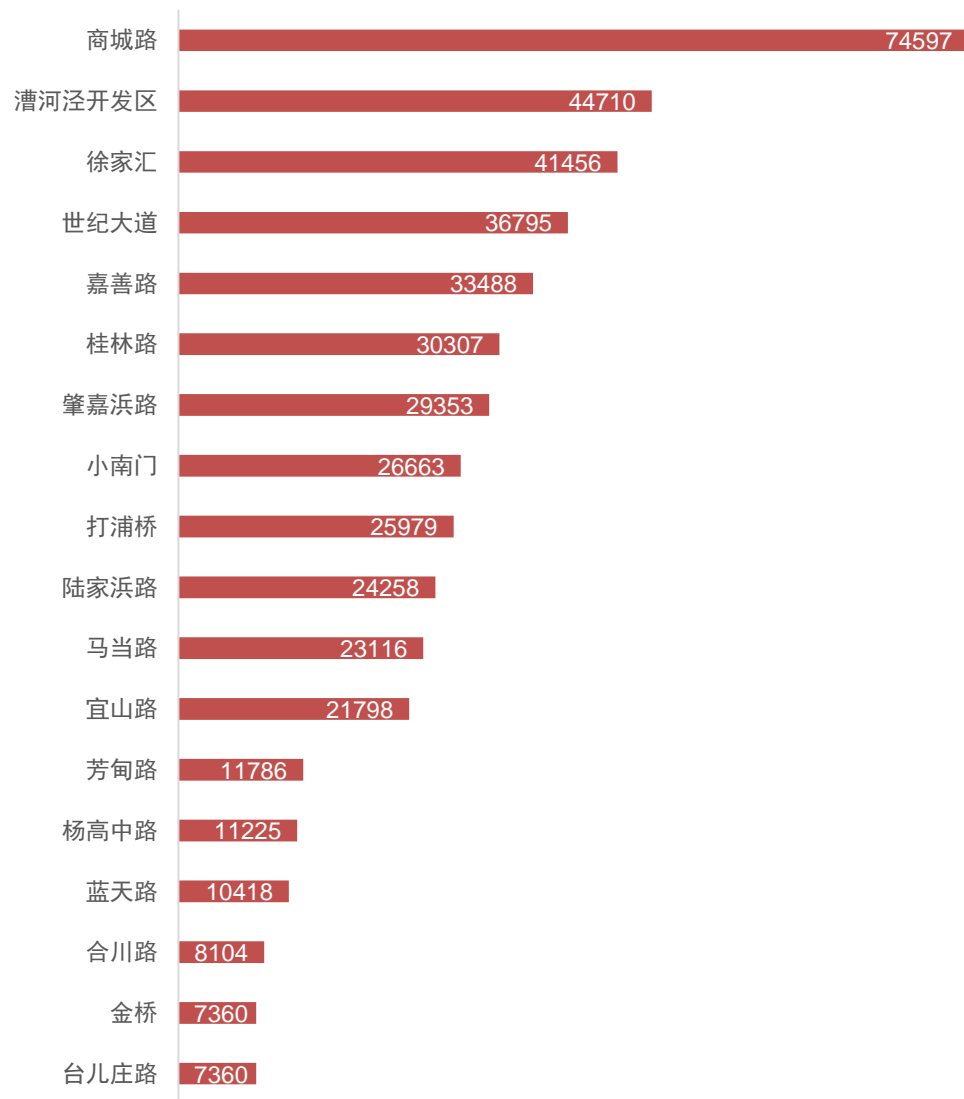

500m工作人数7千以内

500m工作人数7千以上