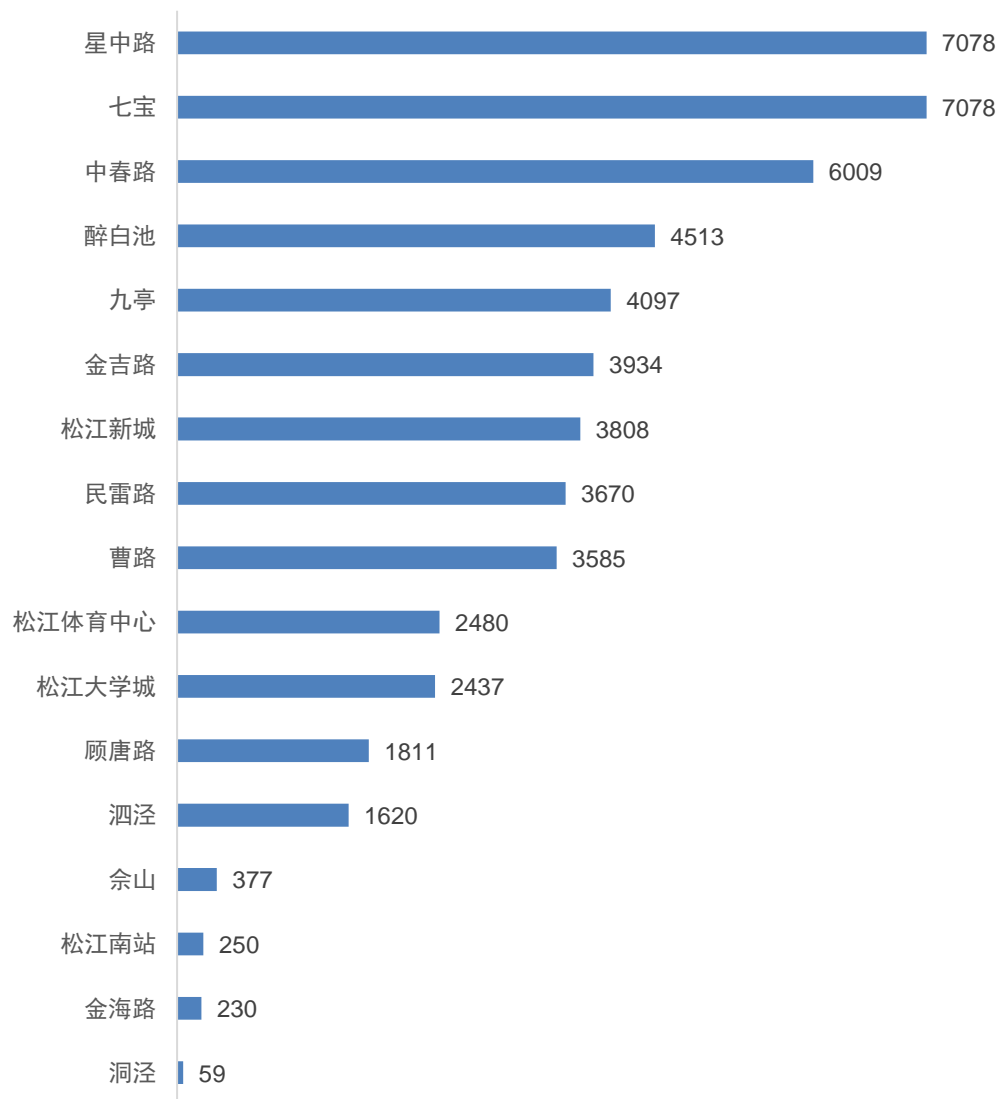

500m工作人数7千以内

500m工作人数7千以上