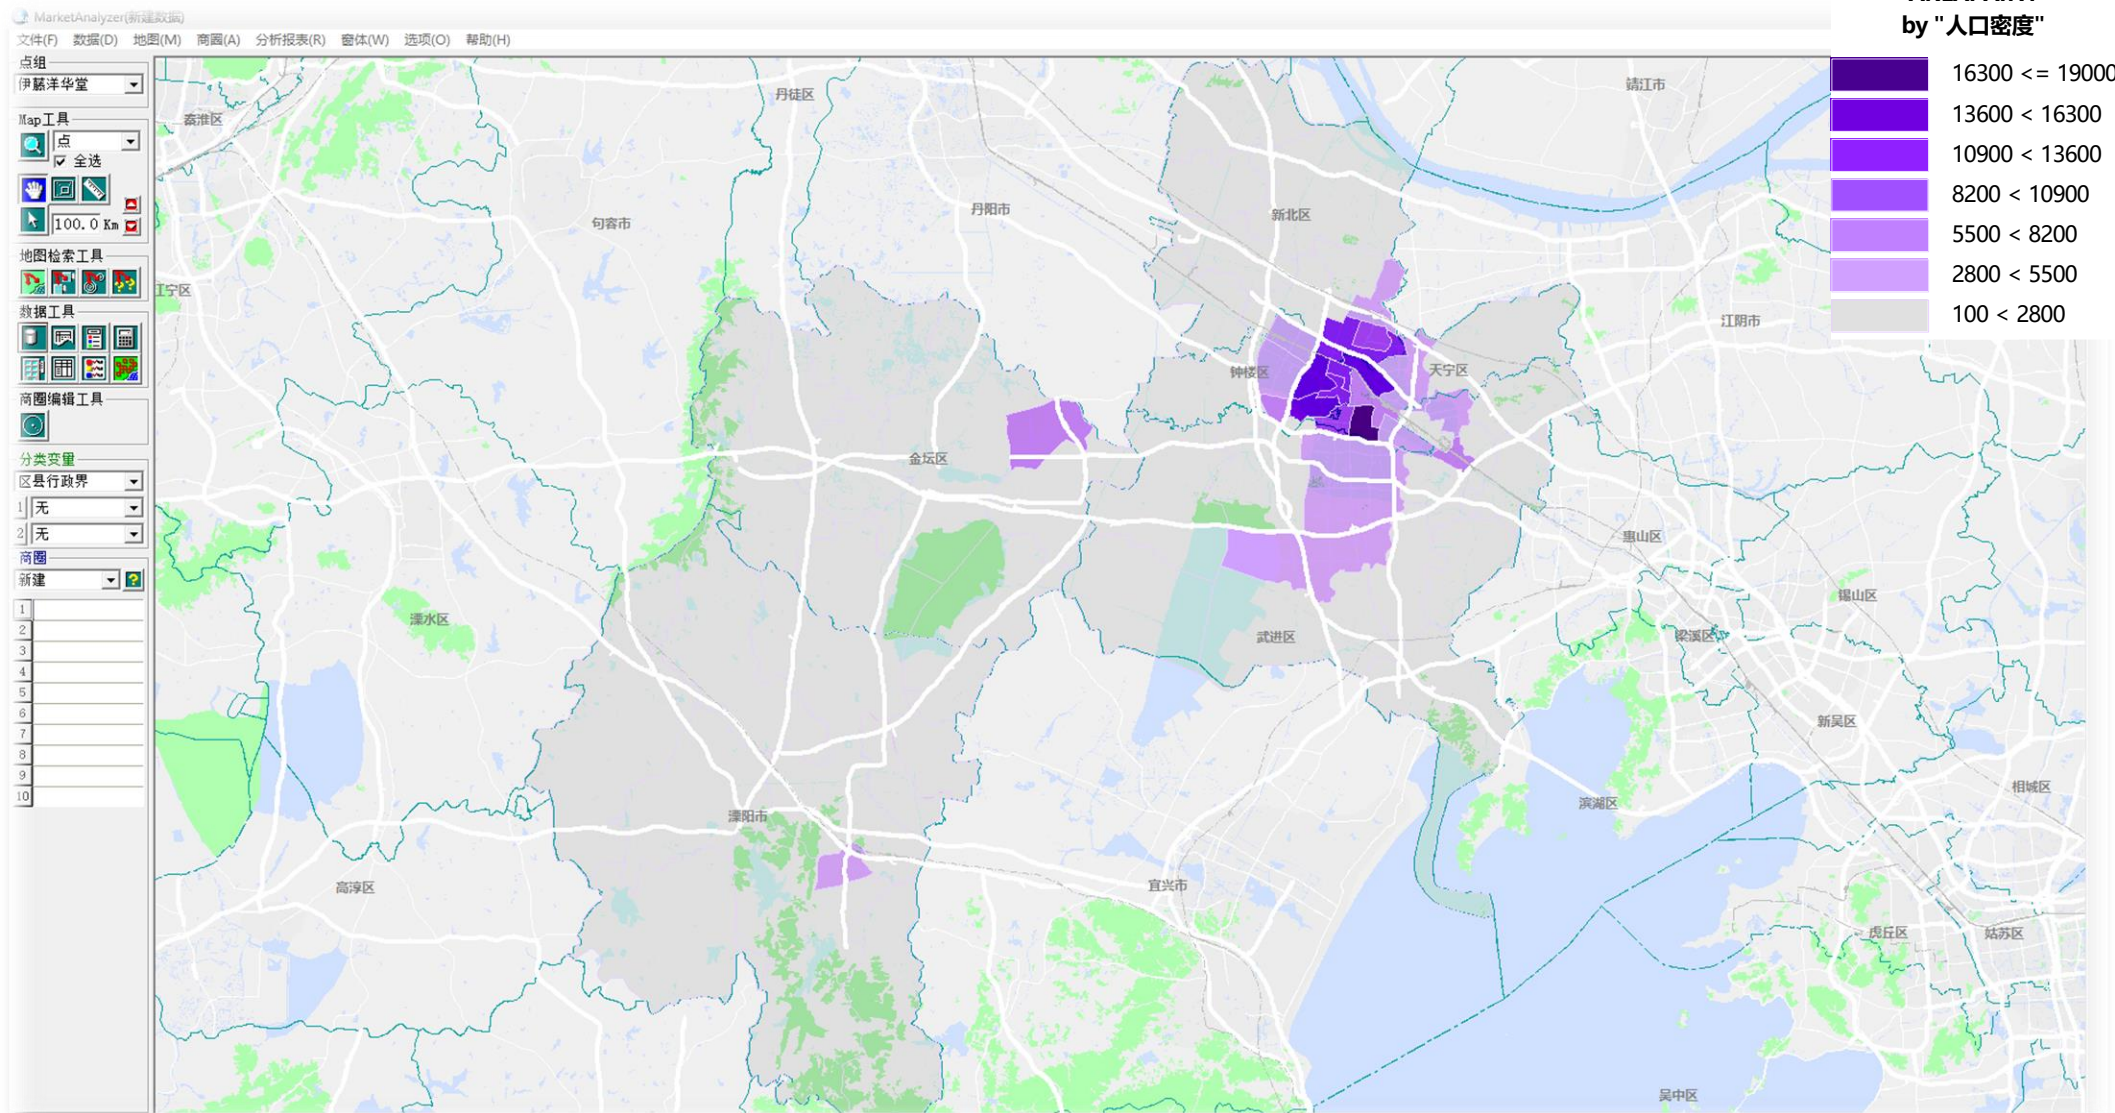

活用七普数据 | 常州

- 1) 分街镇常住人口一览
- 2) 排名前十的街镇
- 3) 分网格常住人口一览
- 4) 著名购物中心商圈内常住人口

选址赢家

China
MarketAnalyzer™
GIS商业选址与商圈分析软件

AREAPAIN
by "七普常住人口2020"

AREAPAIN
by "常住人口_华东七普20M3"