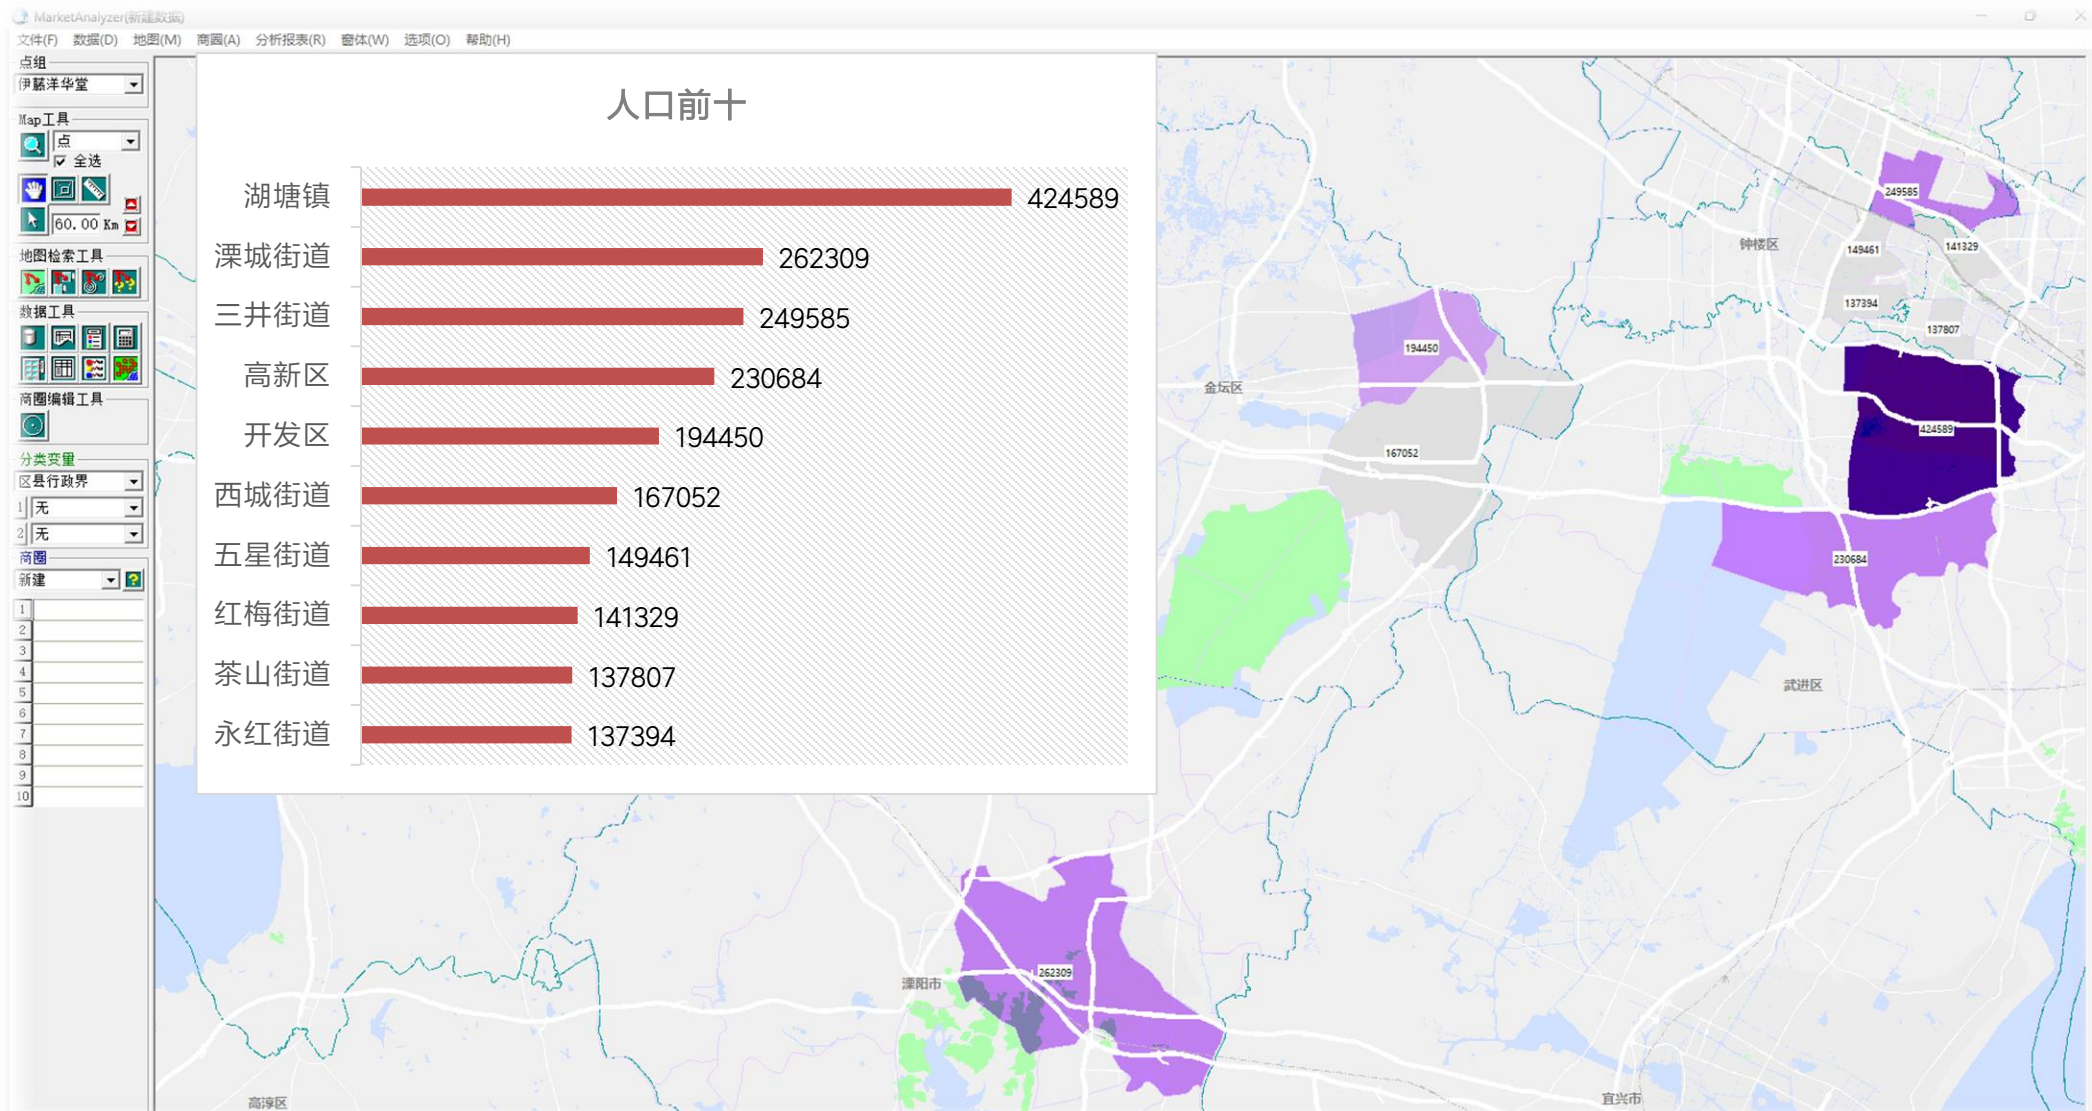

活用七普数据 | 常州

- 1) 分街镇常住人口一览
- 2) 排名前十的街镇
- 3) 分网格常住人口一览
- 4) 著名购物中心商圈内常住人口

选址赢家

China
MarketAnalyzer™
GIS商业选址与商圈分析软件

AREAPAIN
by "七普常住人口2020"

AREAPAIN
by "常住人口_华东七普20M3"