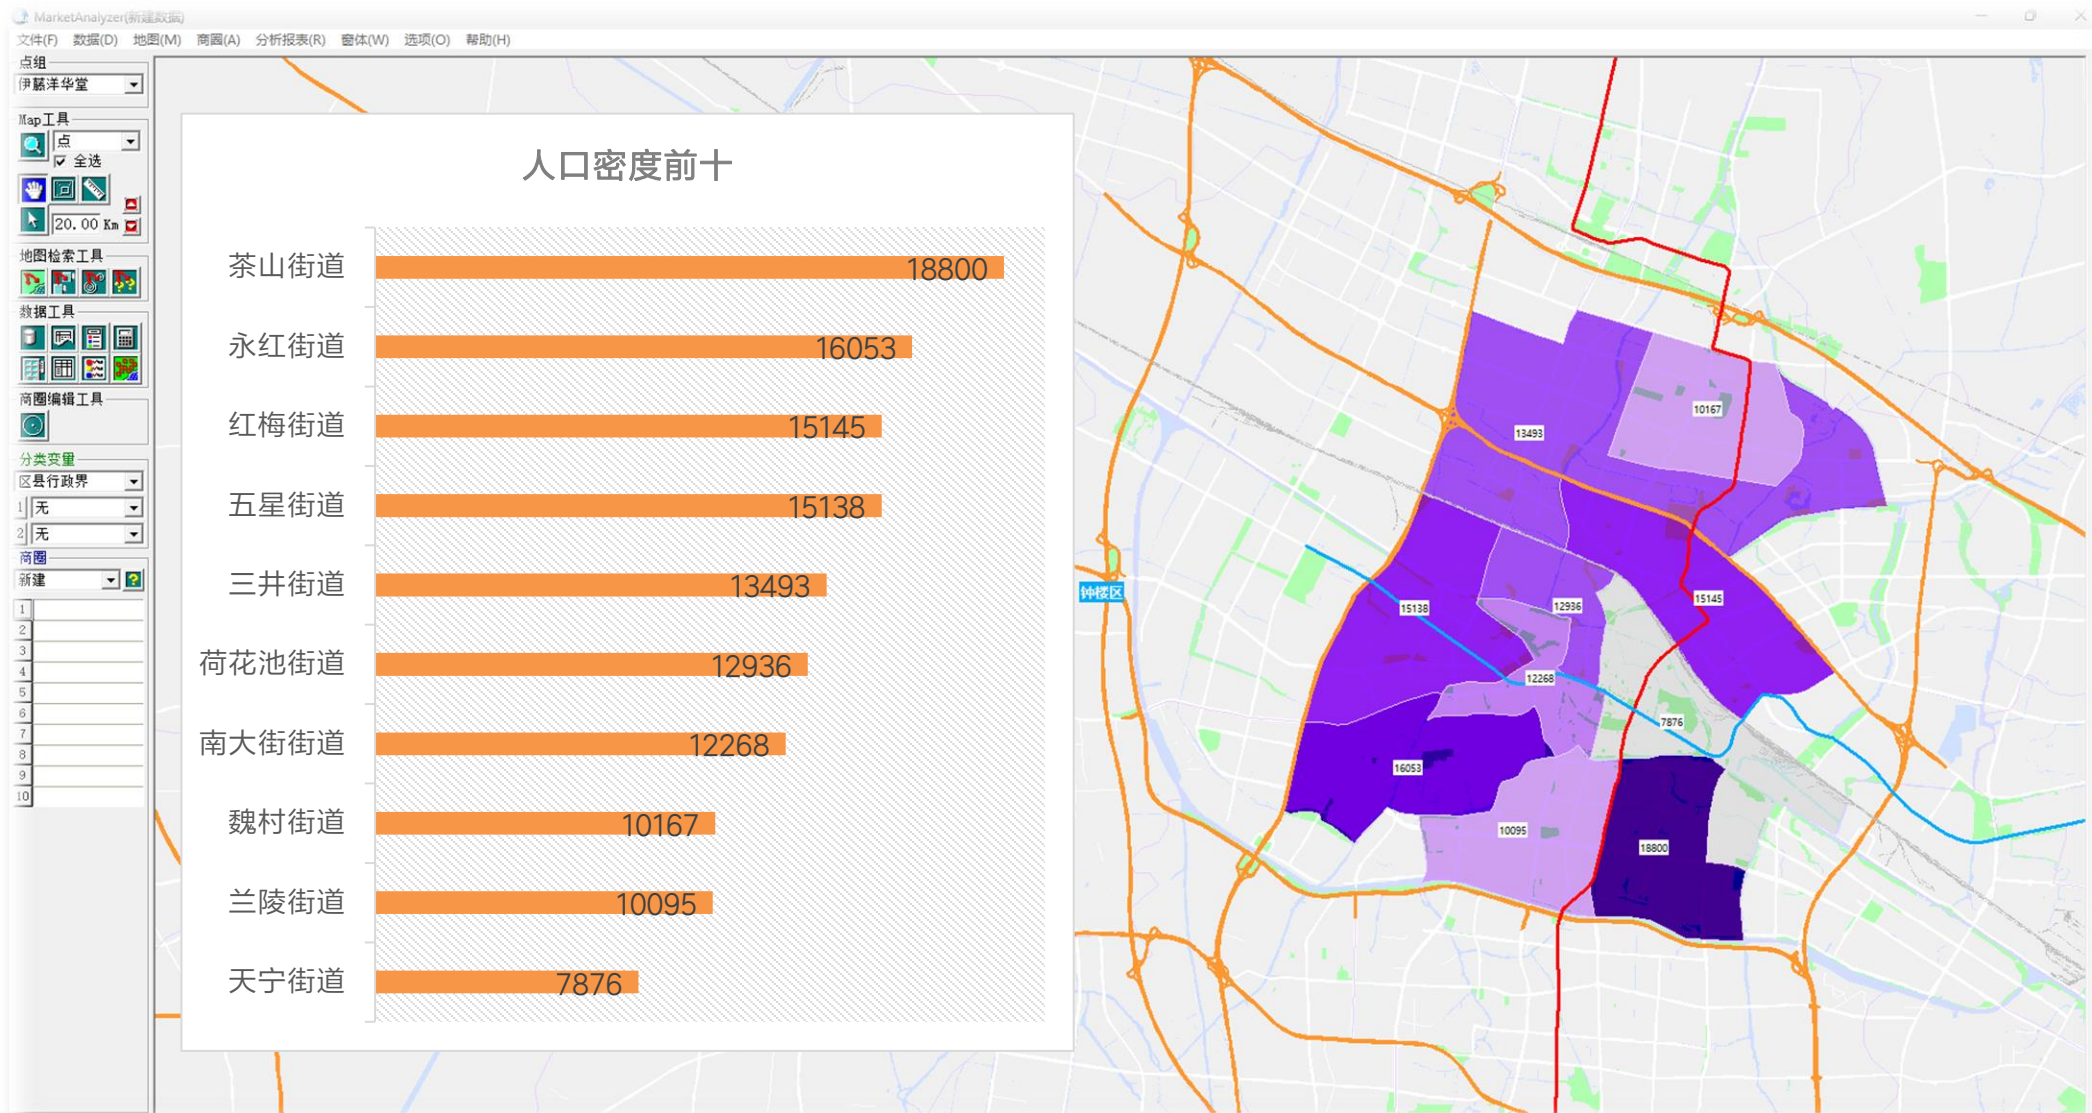

活用七普数据 | 常州

- 1) 分街镇常住人口一览
- 2) 排名前十的街镇
- 3) 分网格常住人口一览
- 4) 著名购物中心商圈内常住人口

选址赢家

China
MarketAnalyzer™
GIS商业选址与商圈分析软件

AREAPAIN
by "七普常住人口2020"

AREAPAIN
by "常住人口_华东七普20M3"