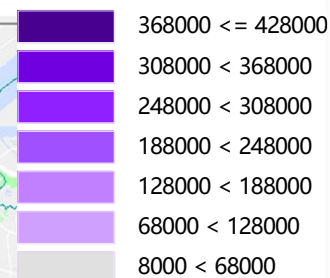

活用七普数据 | 常州

- 1) 分街镇常住人口一览
- 2) 排名前十的街镇
- 3) 分网格常住人口一览
- 4) 著名购物中心商圈内常住人口

选址赢家

China
MarketAnalyzer™
GIS商业选址与商圈分析软件

AREAPAIN
by "七普常住人口2020"

AREAPAIN
by "常住人口_华东七普20M3"