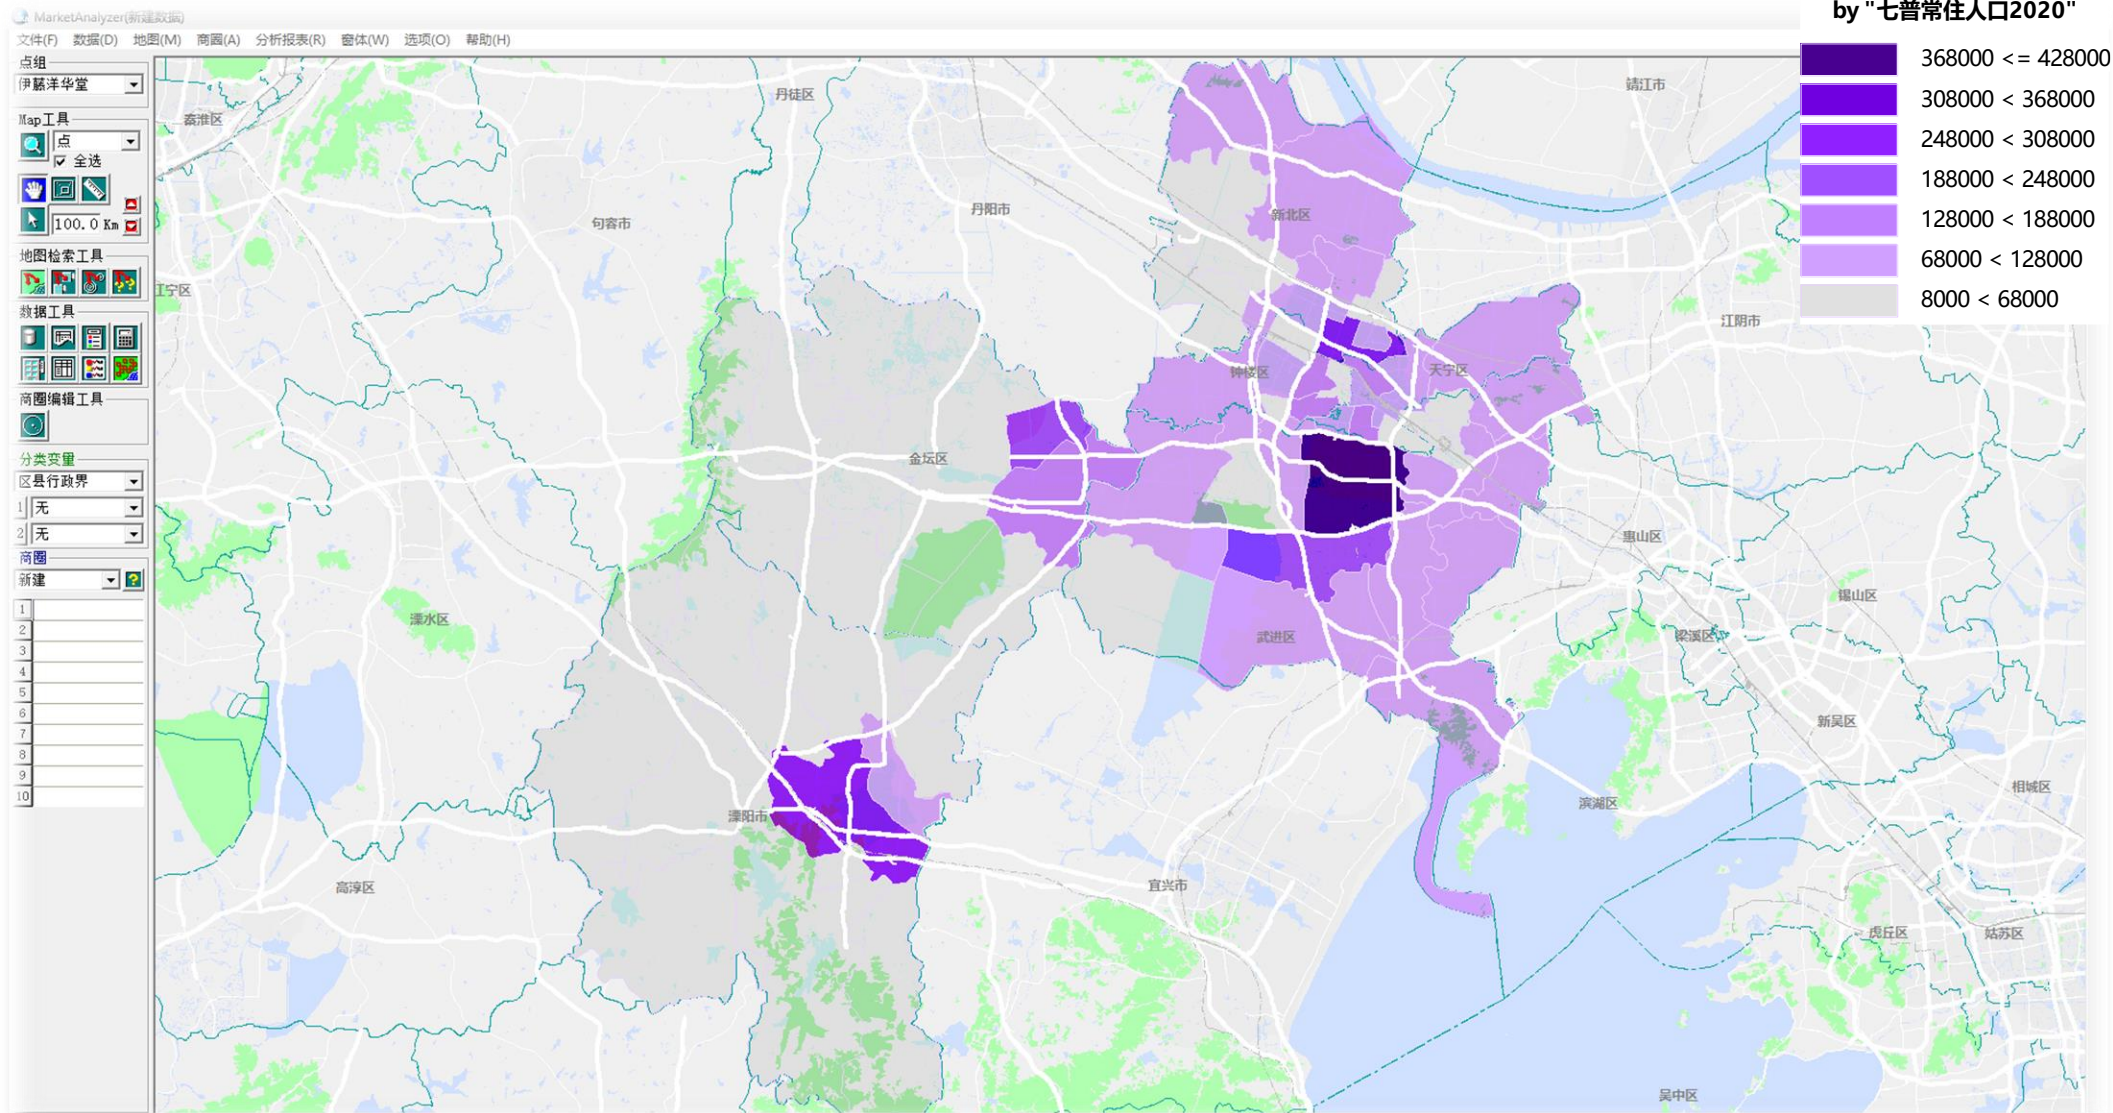

活用七普数据 | 常州

- 1) 分街镇常住人口一览
- 2) 排名前十的街镇
- 3) 分网格常住人口一览
- 4) 著名购物中心商圈内常住人口

选址赢家

China
MarketAnalyzer™
GIS商业选址与商圈分析软件

AREAPAIN
by "七普常住人口2020"

AREAPAIN
by "常住人口_华东七普20M3"