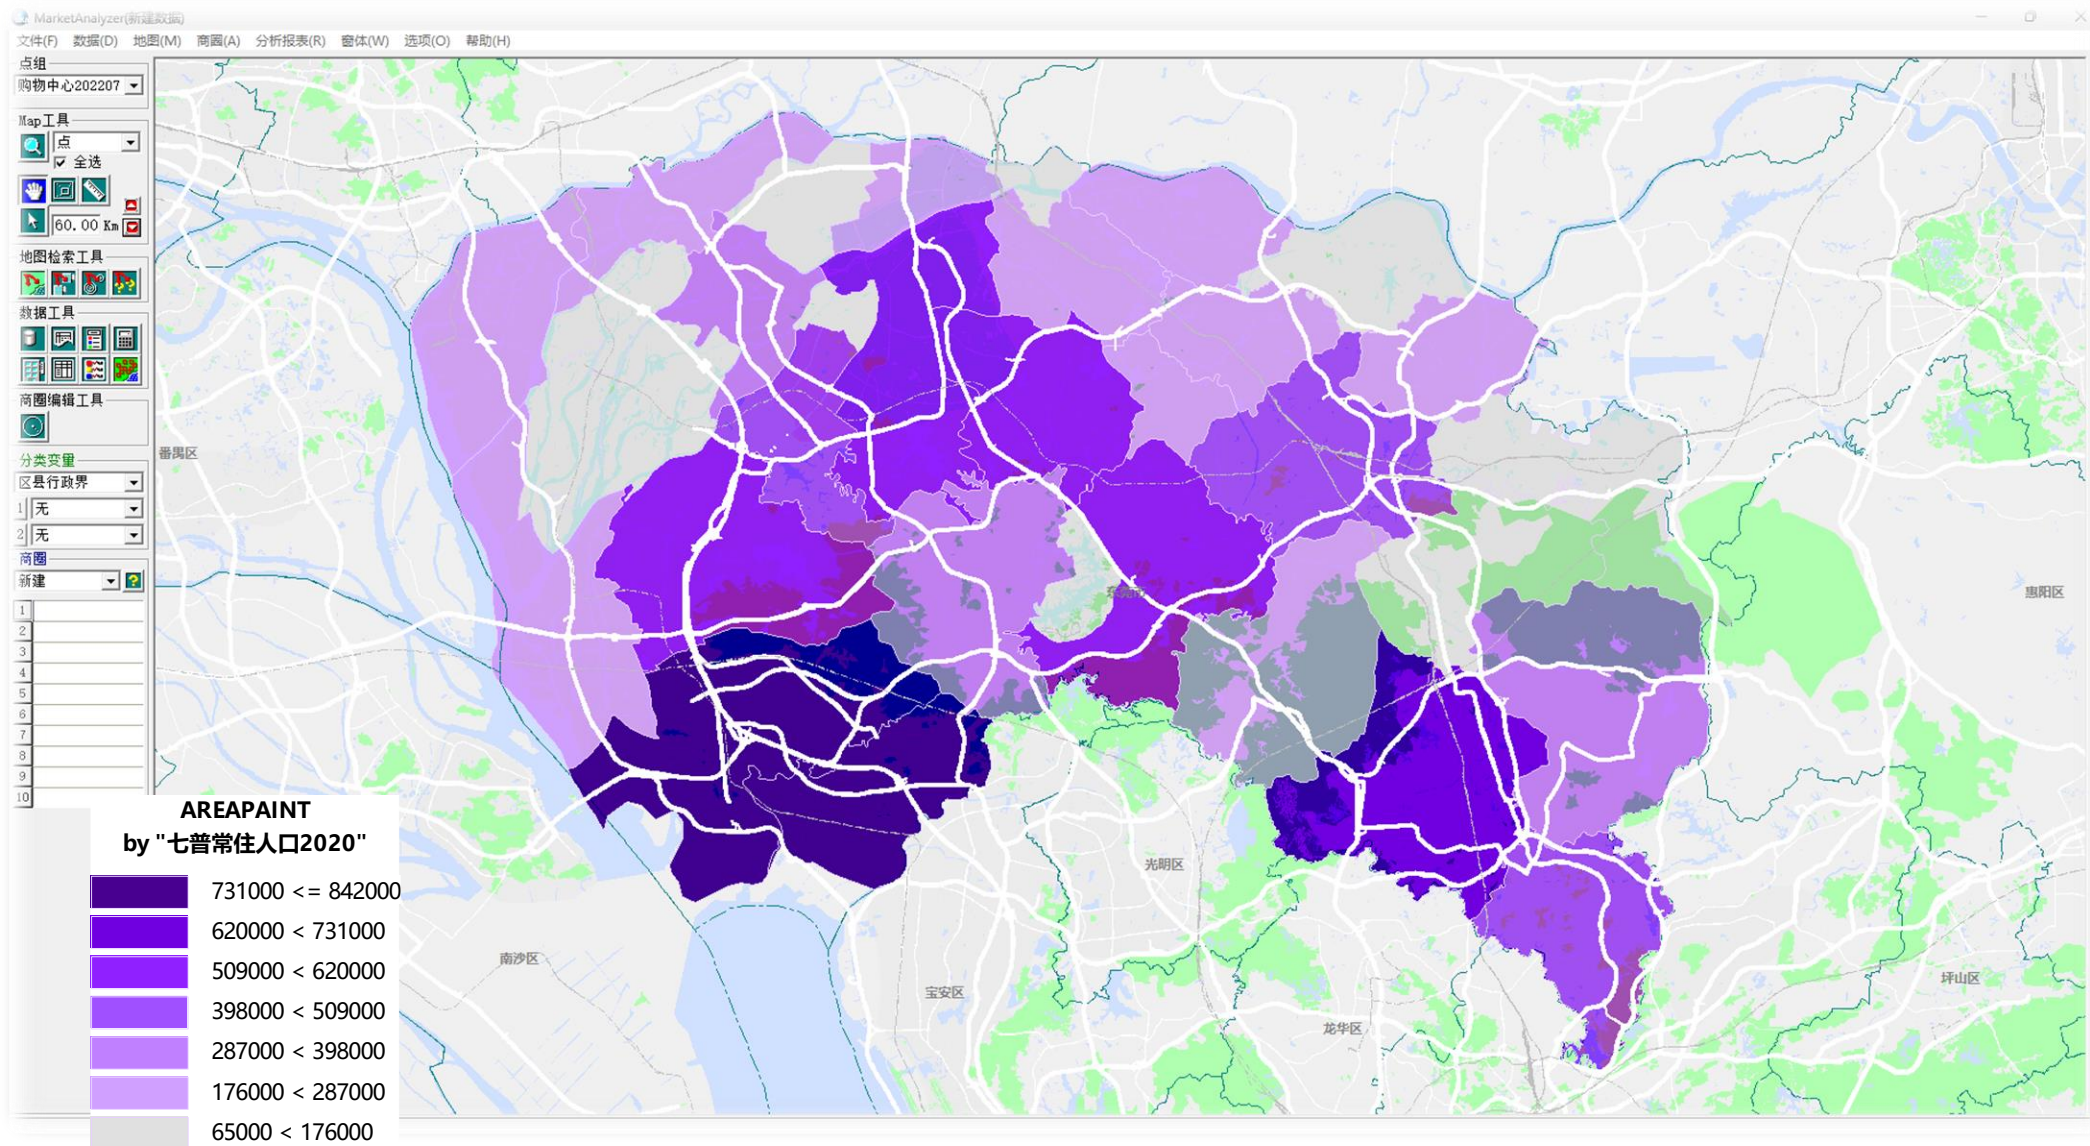

活用七普数据 | 东莞

- 1) 分街镇常住人口一览
- 2) 排名前十的街镇
- 3) 分网格常住人口一览
- 4) 著名购物中心商圈内常住人口

选址赢家

China
MarketAnalyzer[™]
GIS商业选址与商圈分析软件

人口密度前十