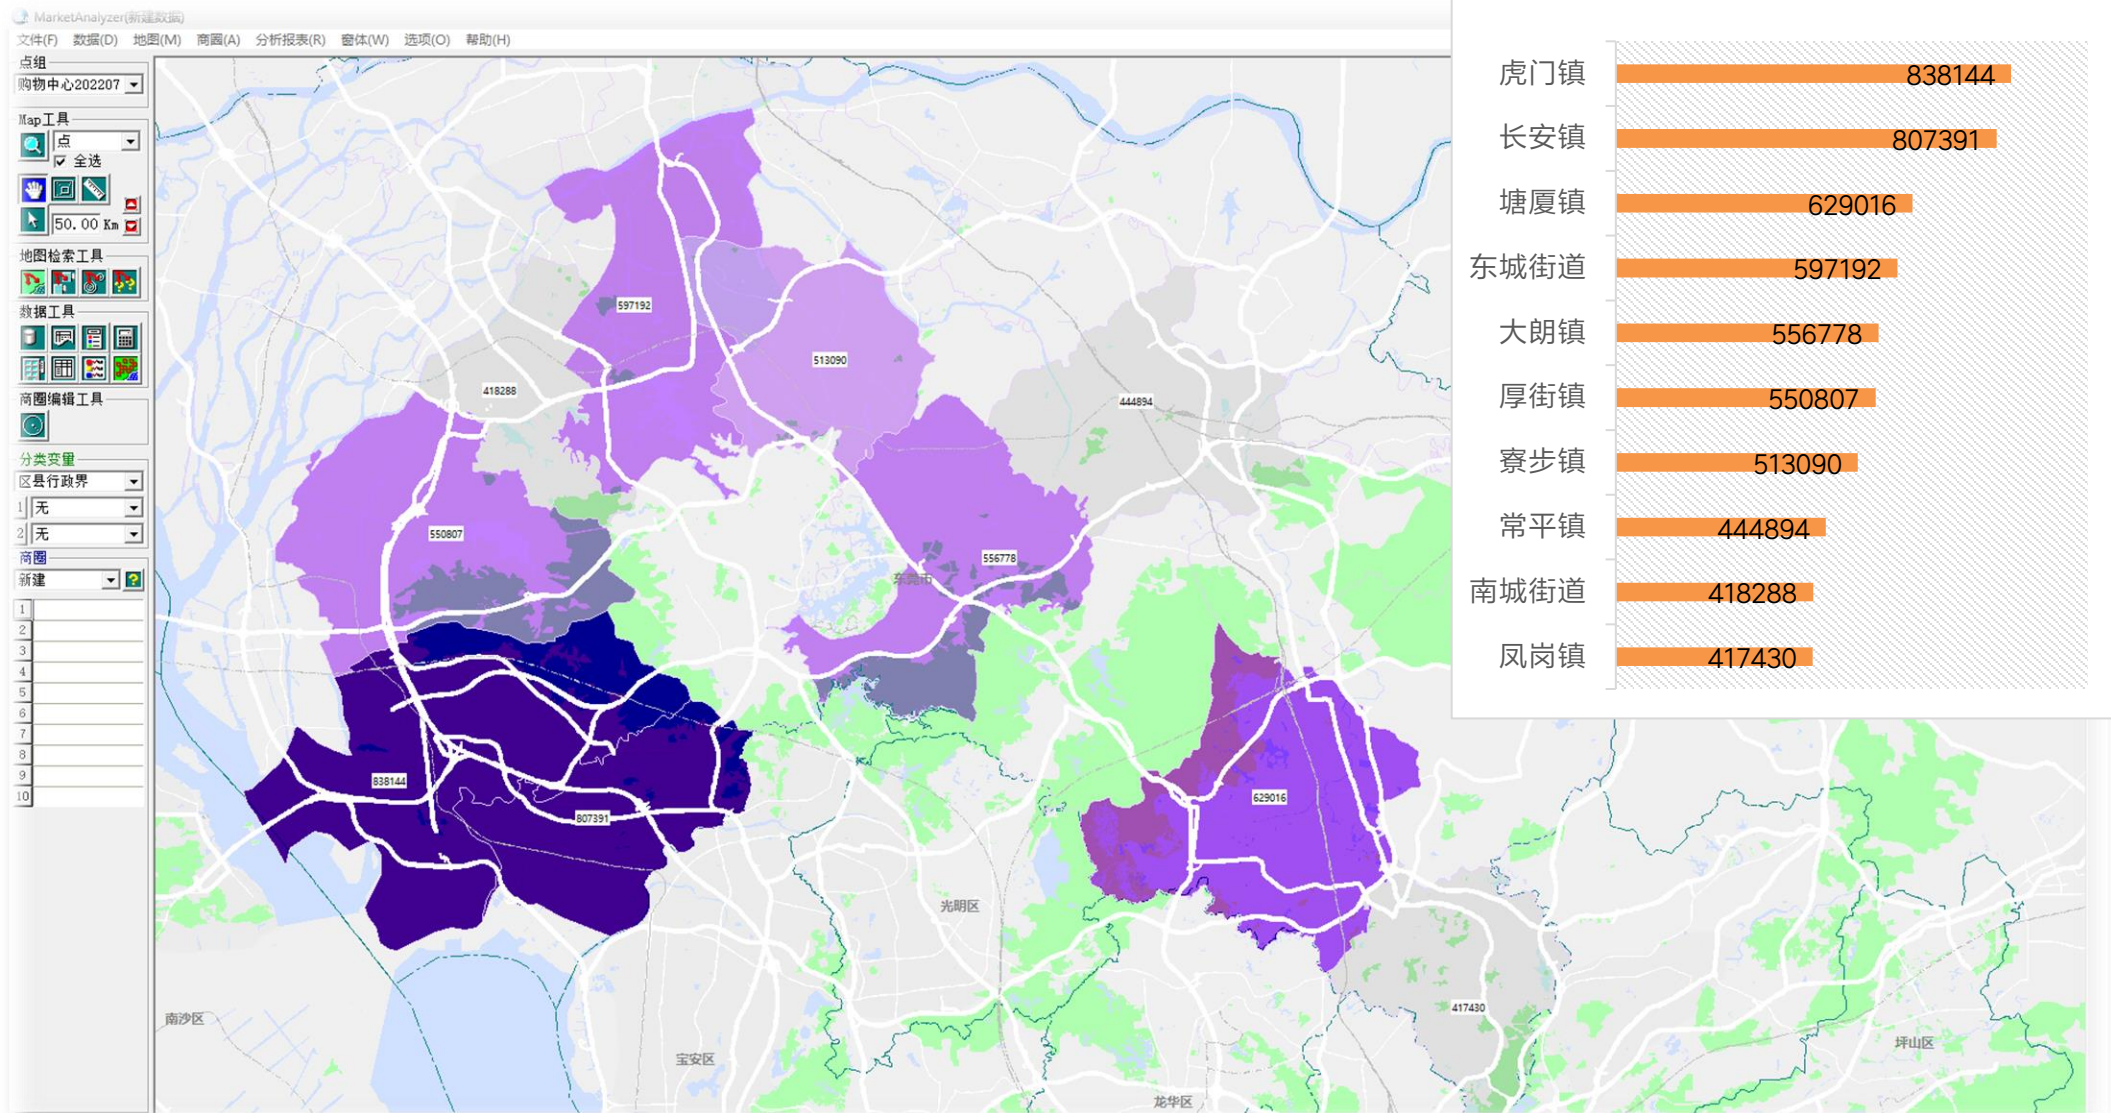

活用七普数据 | 东莞

- 1) 分街镇常住人口一览
- 2) 排名前十的街镇
- 3) 分网格常住人口一览
- 4) 著名购物中心商圈内常住人口

选址赢家

China
MarketAnalyzer[™]
GIS商业选址与商圈分析软件

人口密度前十