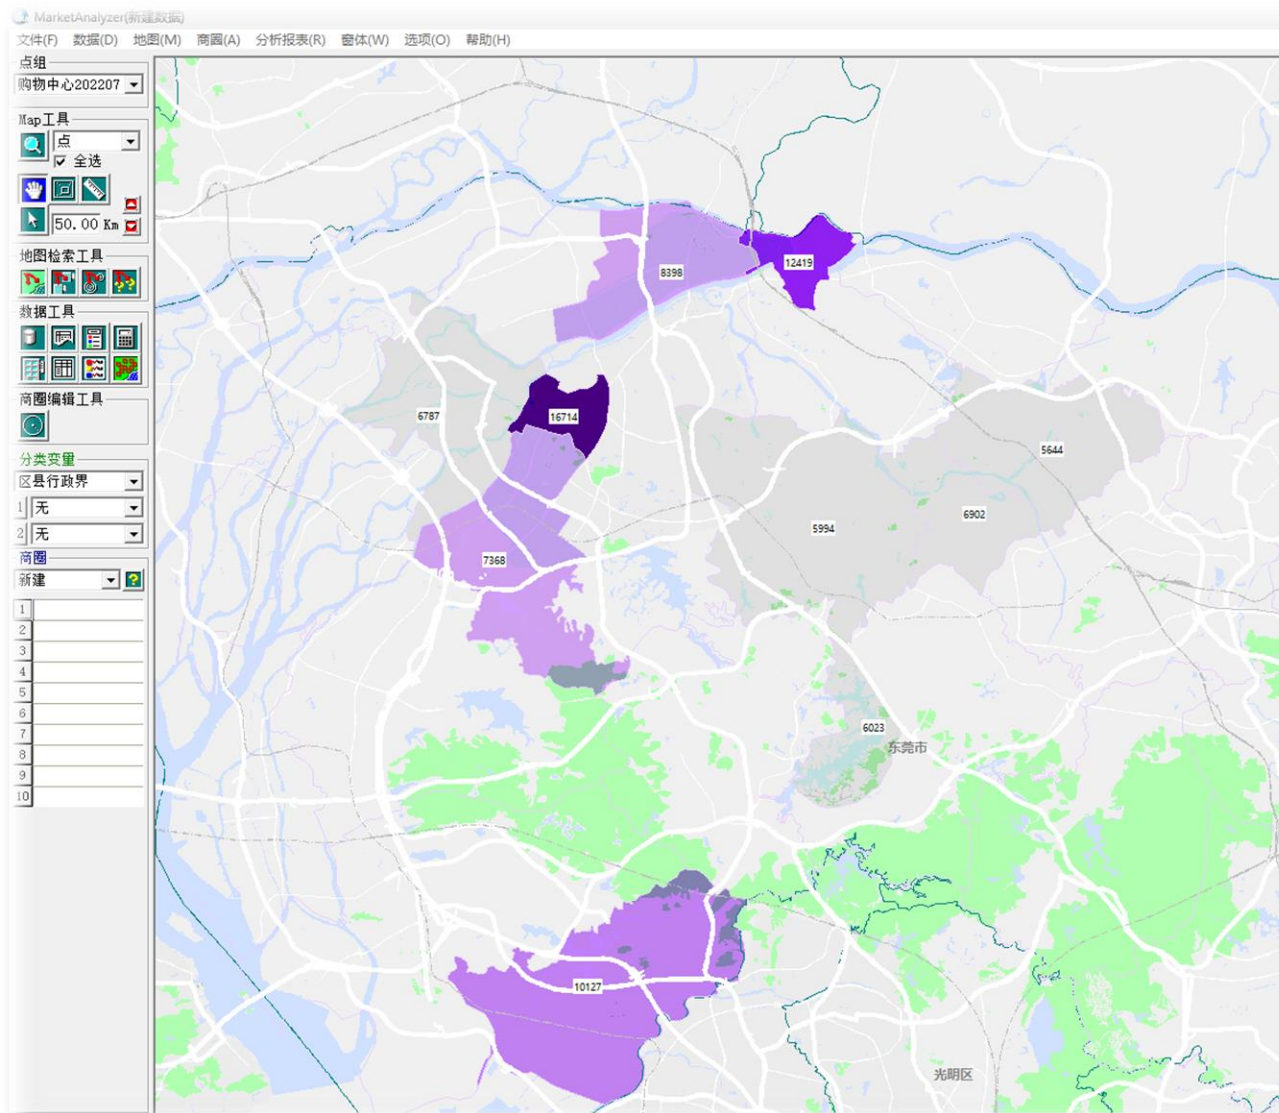

活用七普数据 | 东莞

- 1) 分街镇常住人口一览
- 2) 排名前十的街镇
- 3) 分网格常住人口一览
- 4) 著名购物中心商圈内常住人口

选址赢家

China
MarketAnalyzer[™]
GIS商业选址与商圈分析软件

人口密度前十