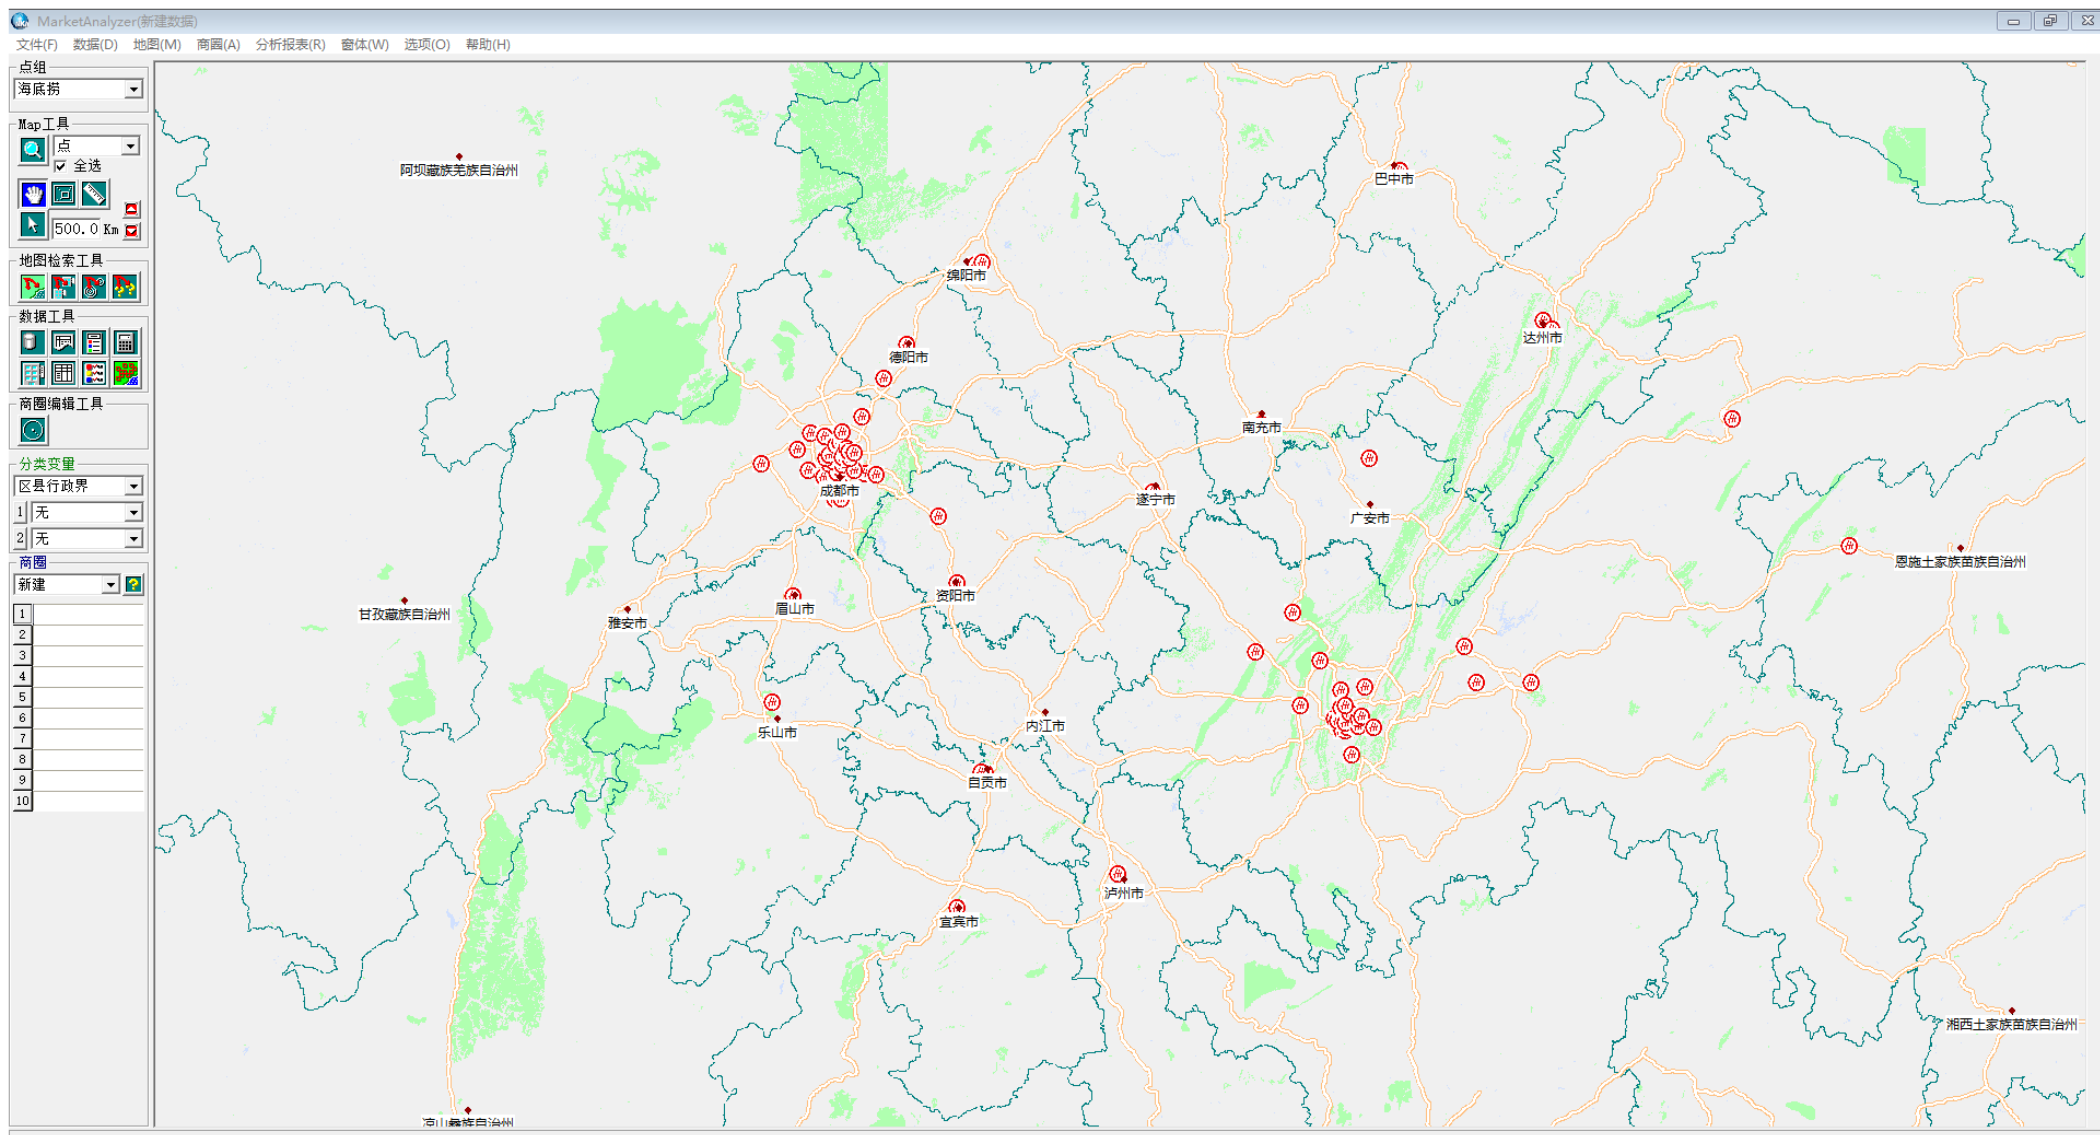

## 品牌开店地图 | 海底捞

- 1) 全国分省门店一览
- 2) 分城市门店汇总
- 3) 分区县门店汇总
- 4) 区域门店地图
- 5) 门店主要商圈数据

选址赢家

China  
**MarketAnalyzer™**

GIS商业选址与商圈分析软件

	城区	县城	县级市
■ 数量	1277	35	131

2km居民数量