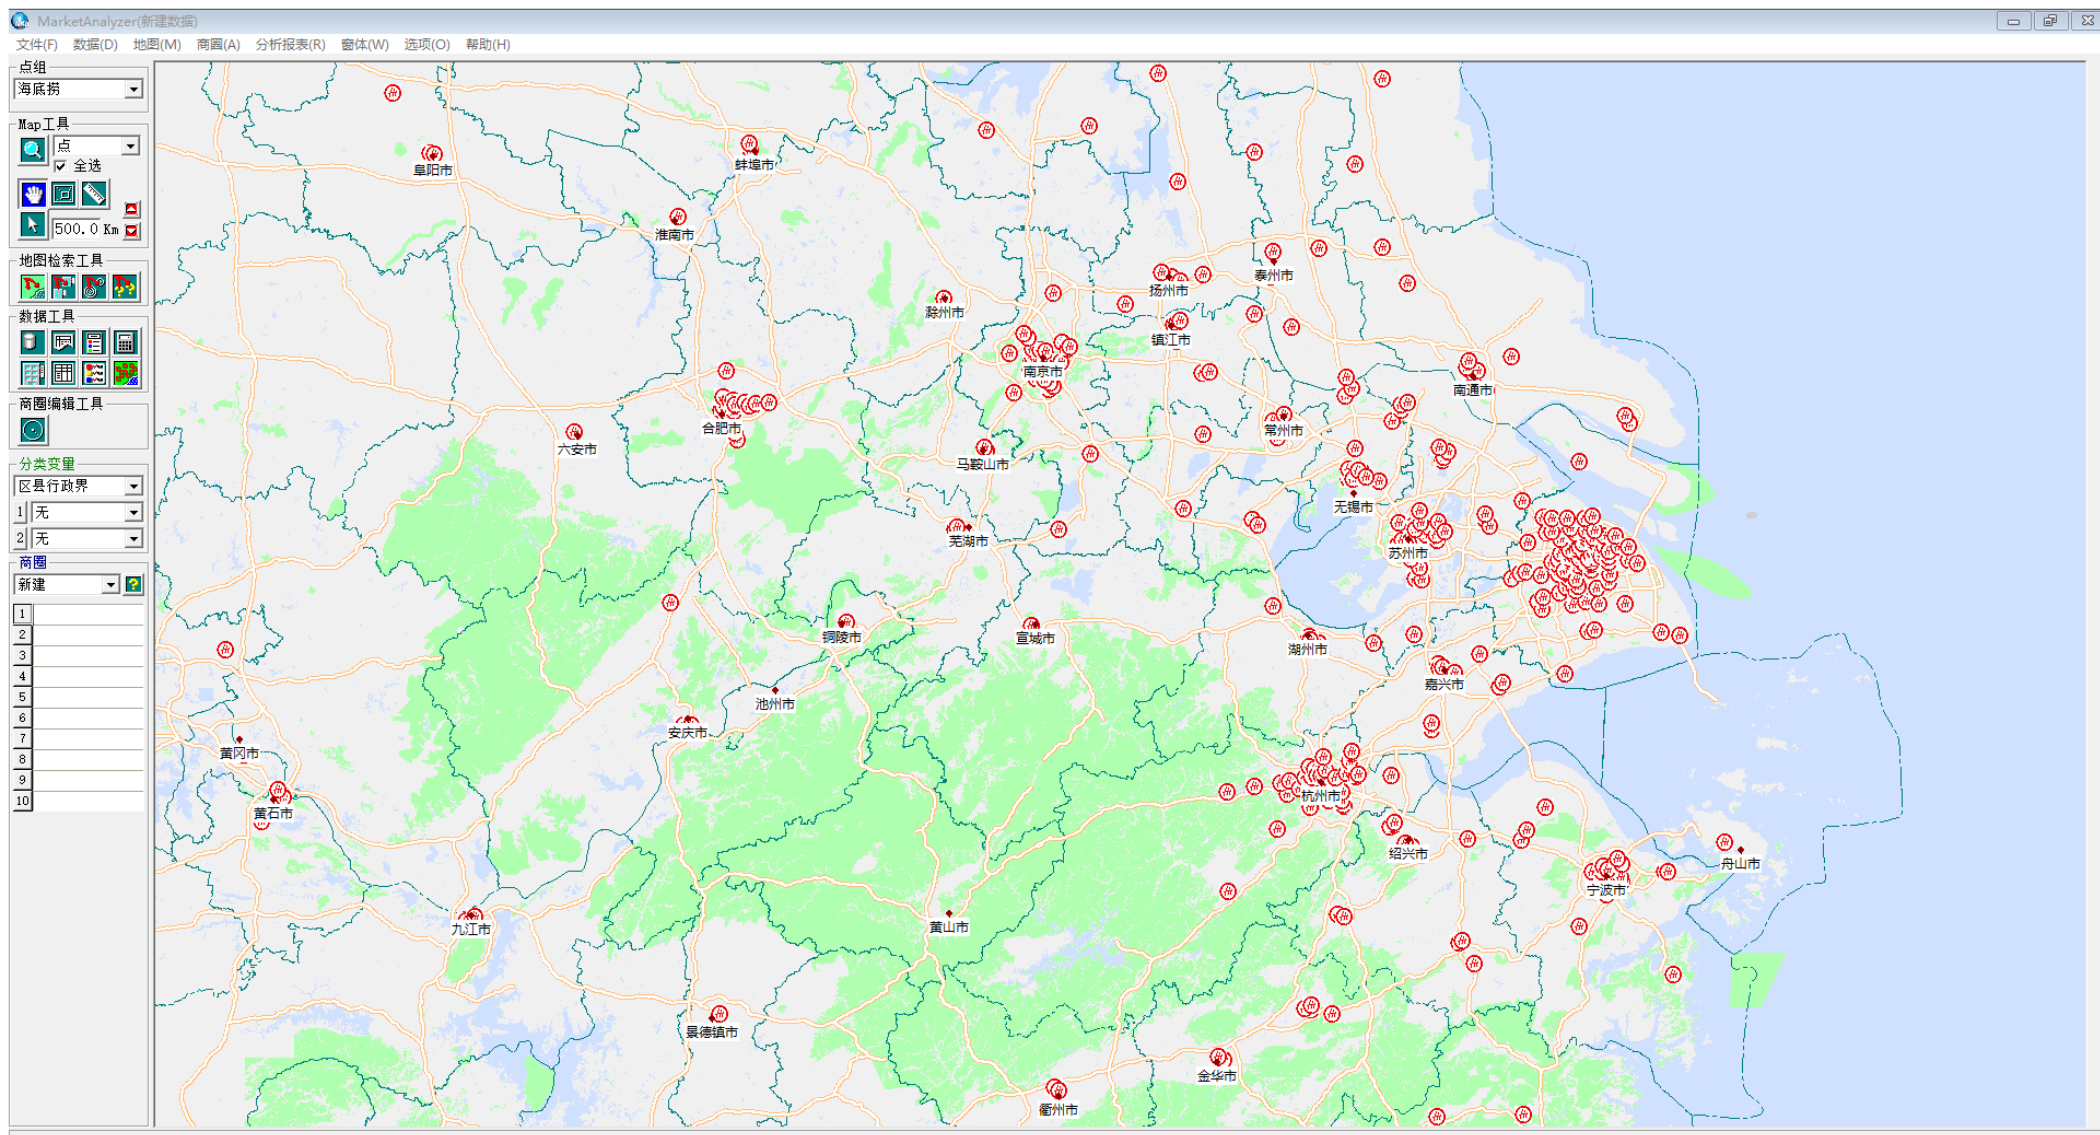

## 品牌开店地图 | 海底捞

- 1) 全国分省门店一览
- 2) 分城市门店汇总
- 3) 分区县门店汇总
- 4) 区域门店地图
- 5) 门店主要商圈数据

选址赢家

China  
**MarketAnalyzer™**

GIS商业选址与商圈分析软件

	城区	县城	县级市
■ 数量	1277	35	131

2km居民数量