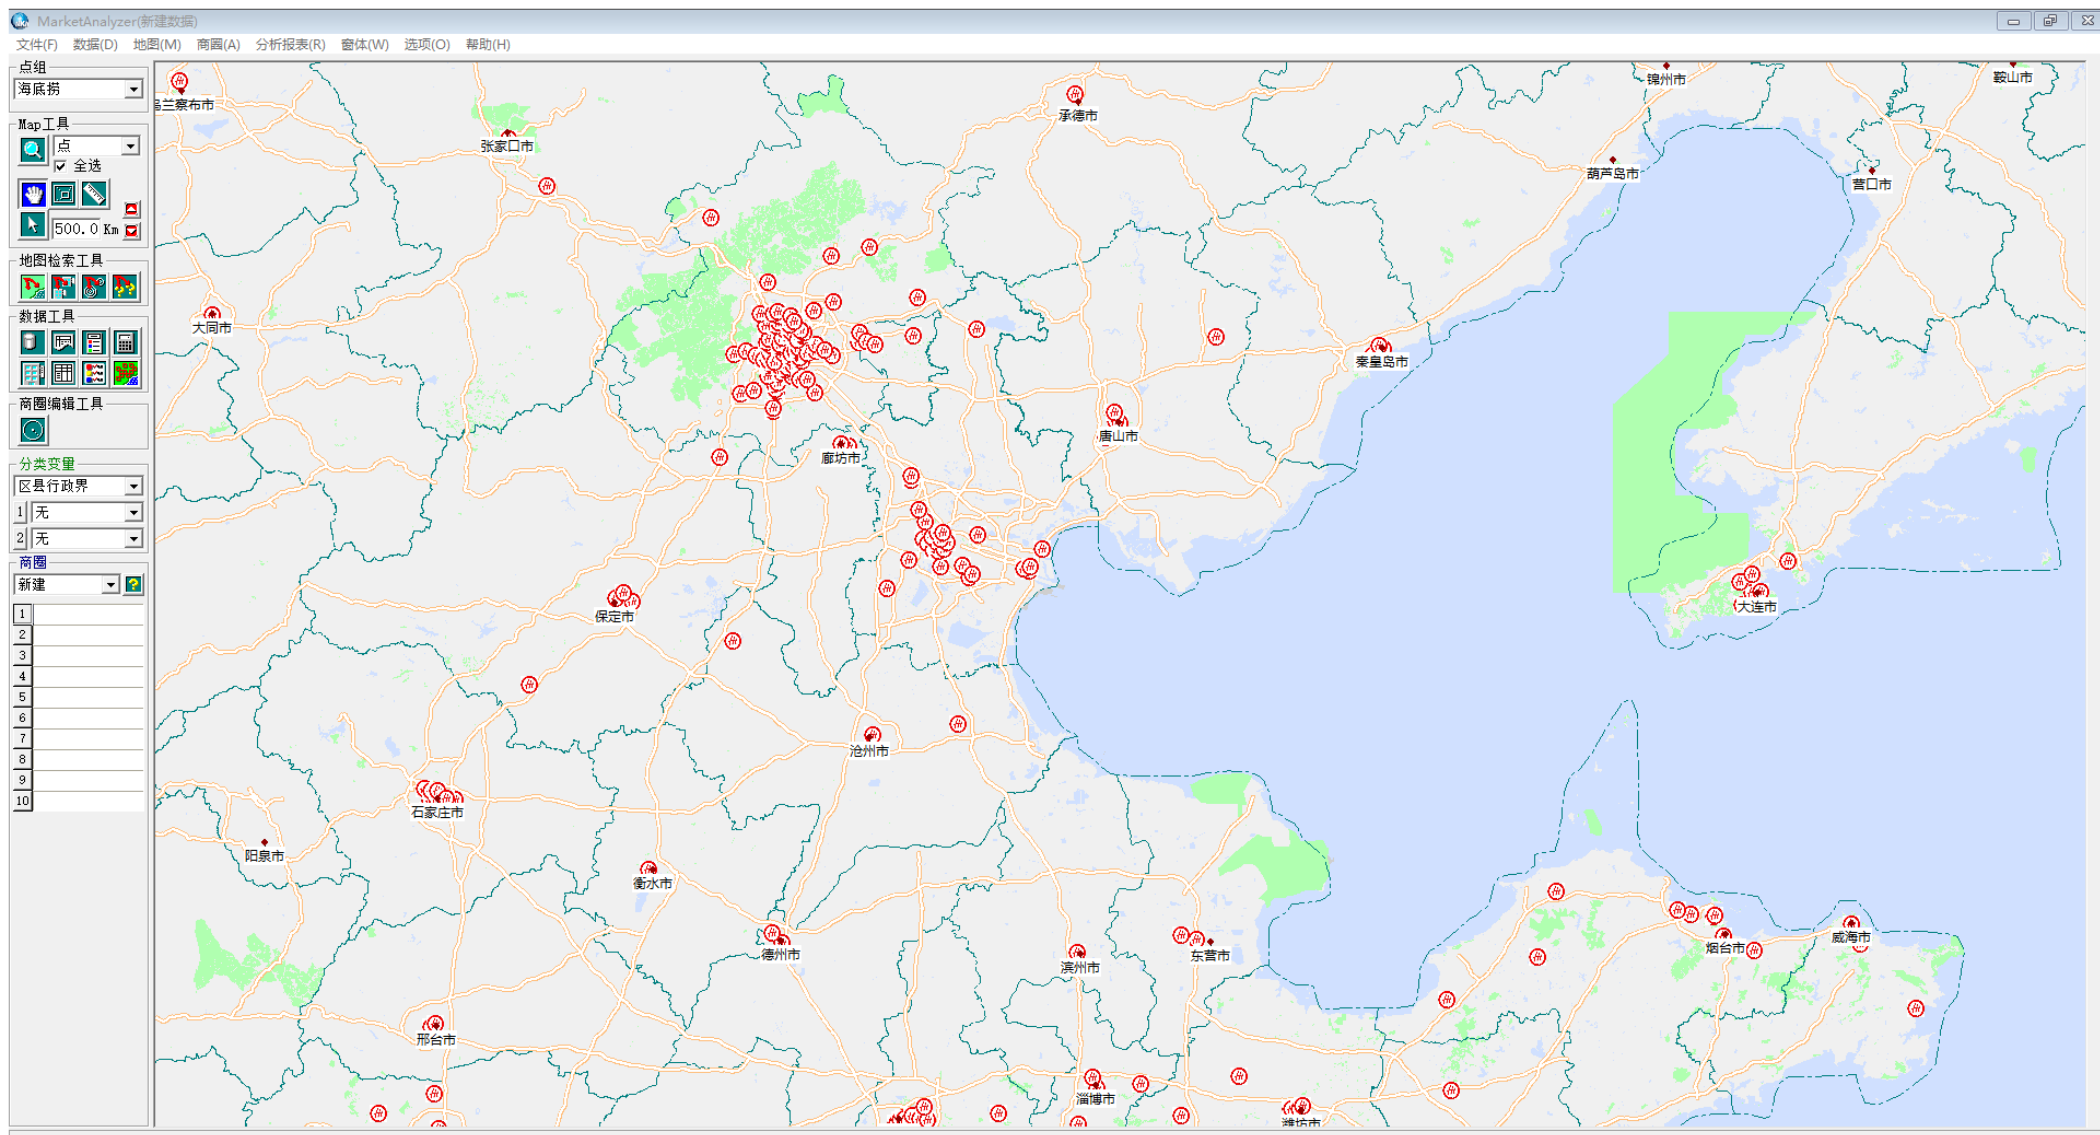

## 品牌开店地图 | 海底捞

- 1) 全国分省门店一览
- 2) 分城市门店汇总
- 3) 分区县门店汇总
- 4) 区域门店地图
- 5) 门店主要商圈数据

选址赢家

China  
**MarketAnalyzer™**

GIS商业选址与商圈分析软件

	城区	县城	县级市
■ 数量	1277	35	131

2km居民数量