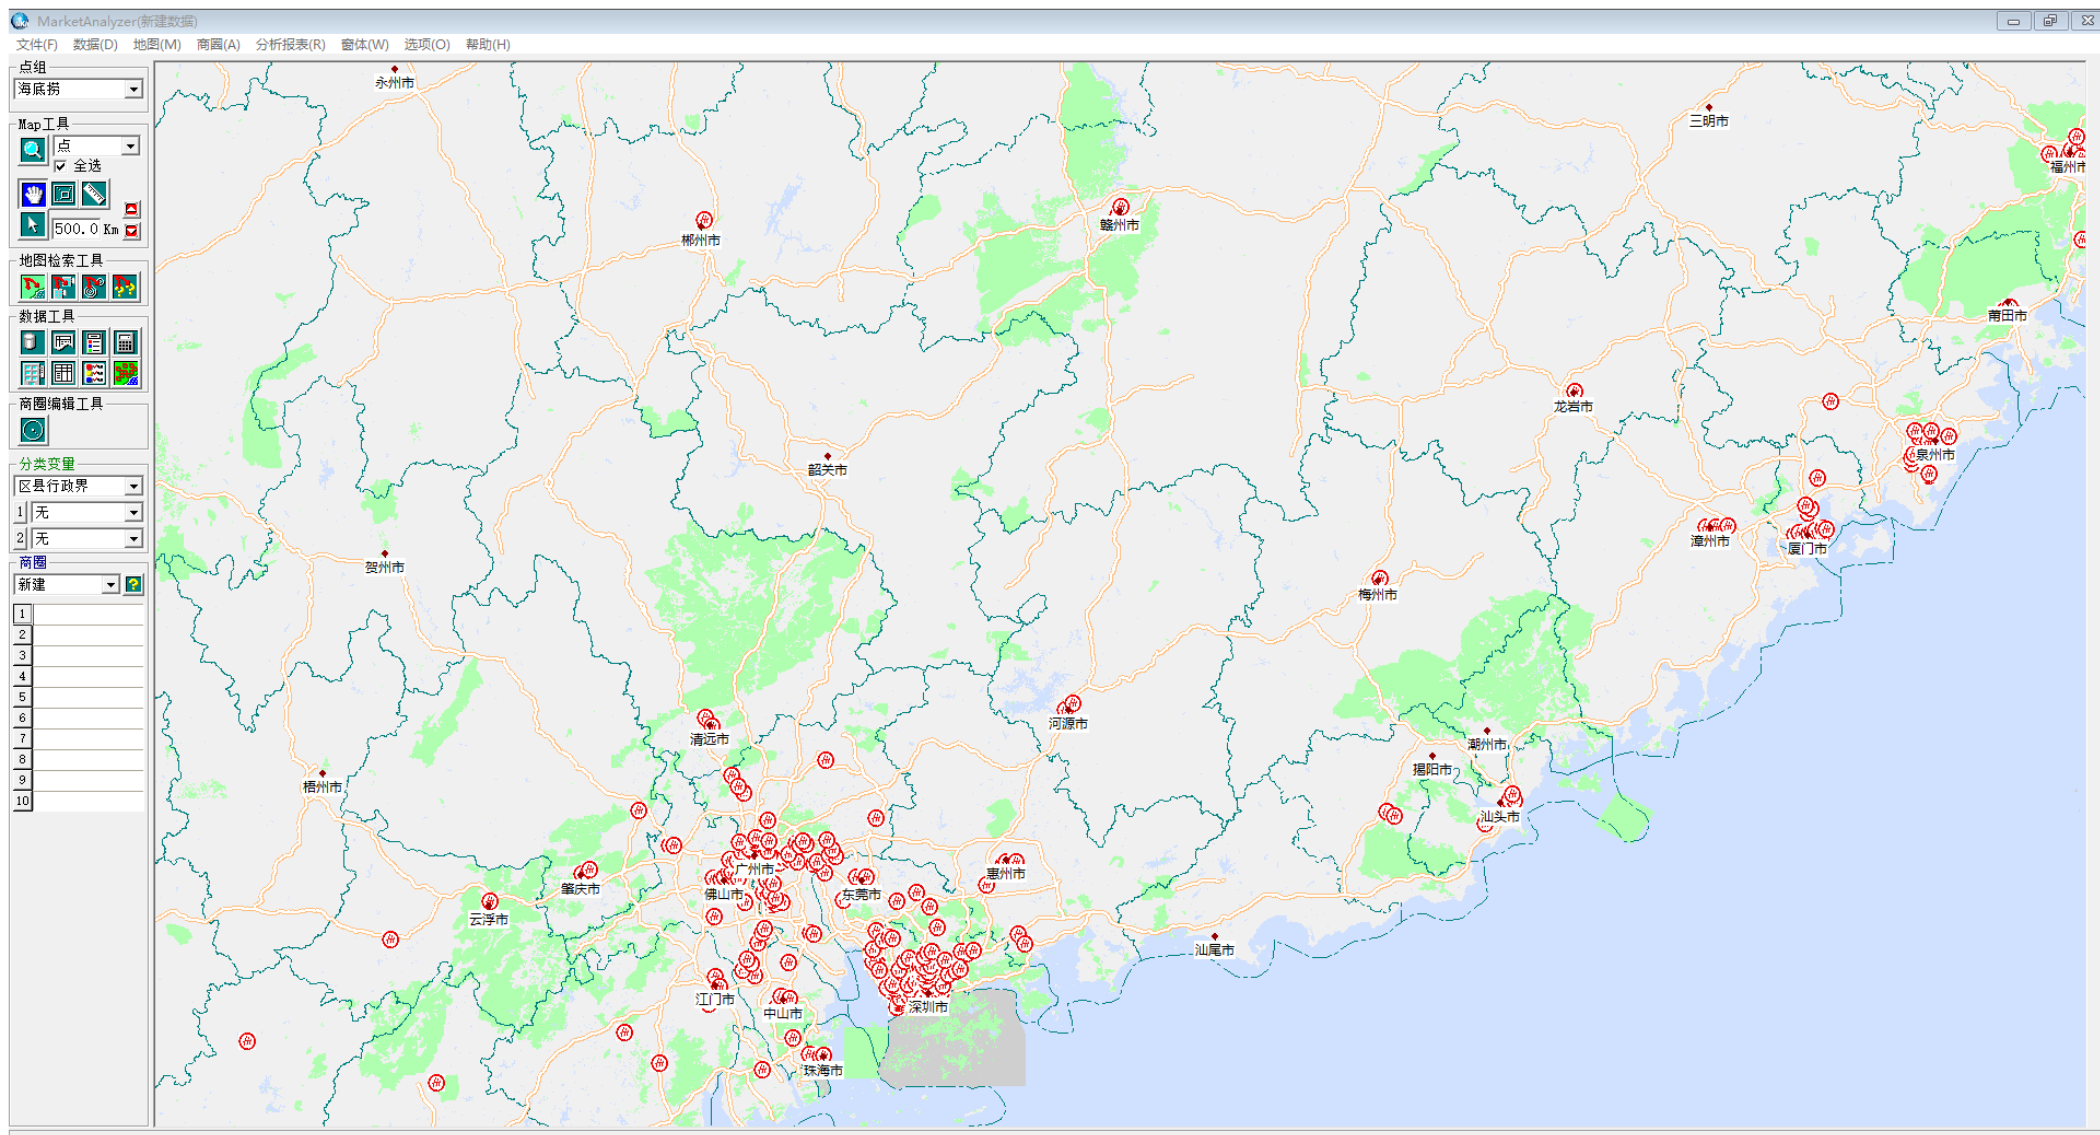

## 品牌开店地图 | 海底捞

- 1) 全国分省门店一览
- 2) 分城市门店汇总
- 3) 分区县门店汇总
- 4) 区域门店地图
- 5) 门店主要商圈数据

选址赢家

China  
**MarketAnalyzer™**

GIS商业选址与商圈分析软件

	城区	县城	县级市
■ 数量	1277	35	131

2km居民数量