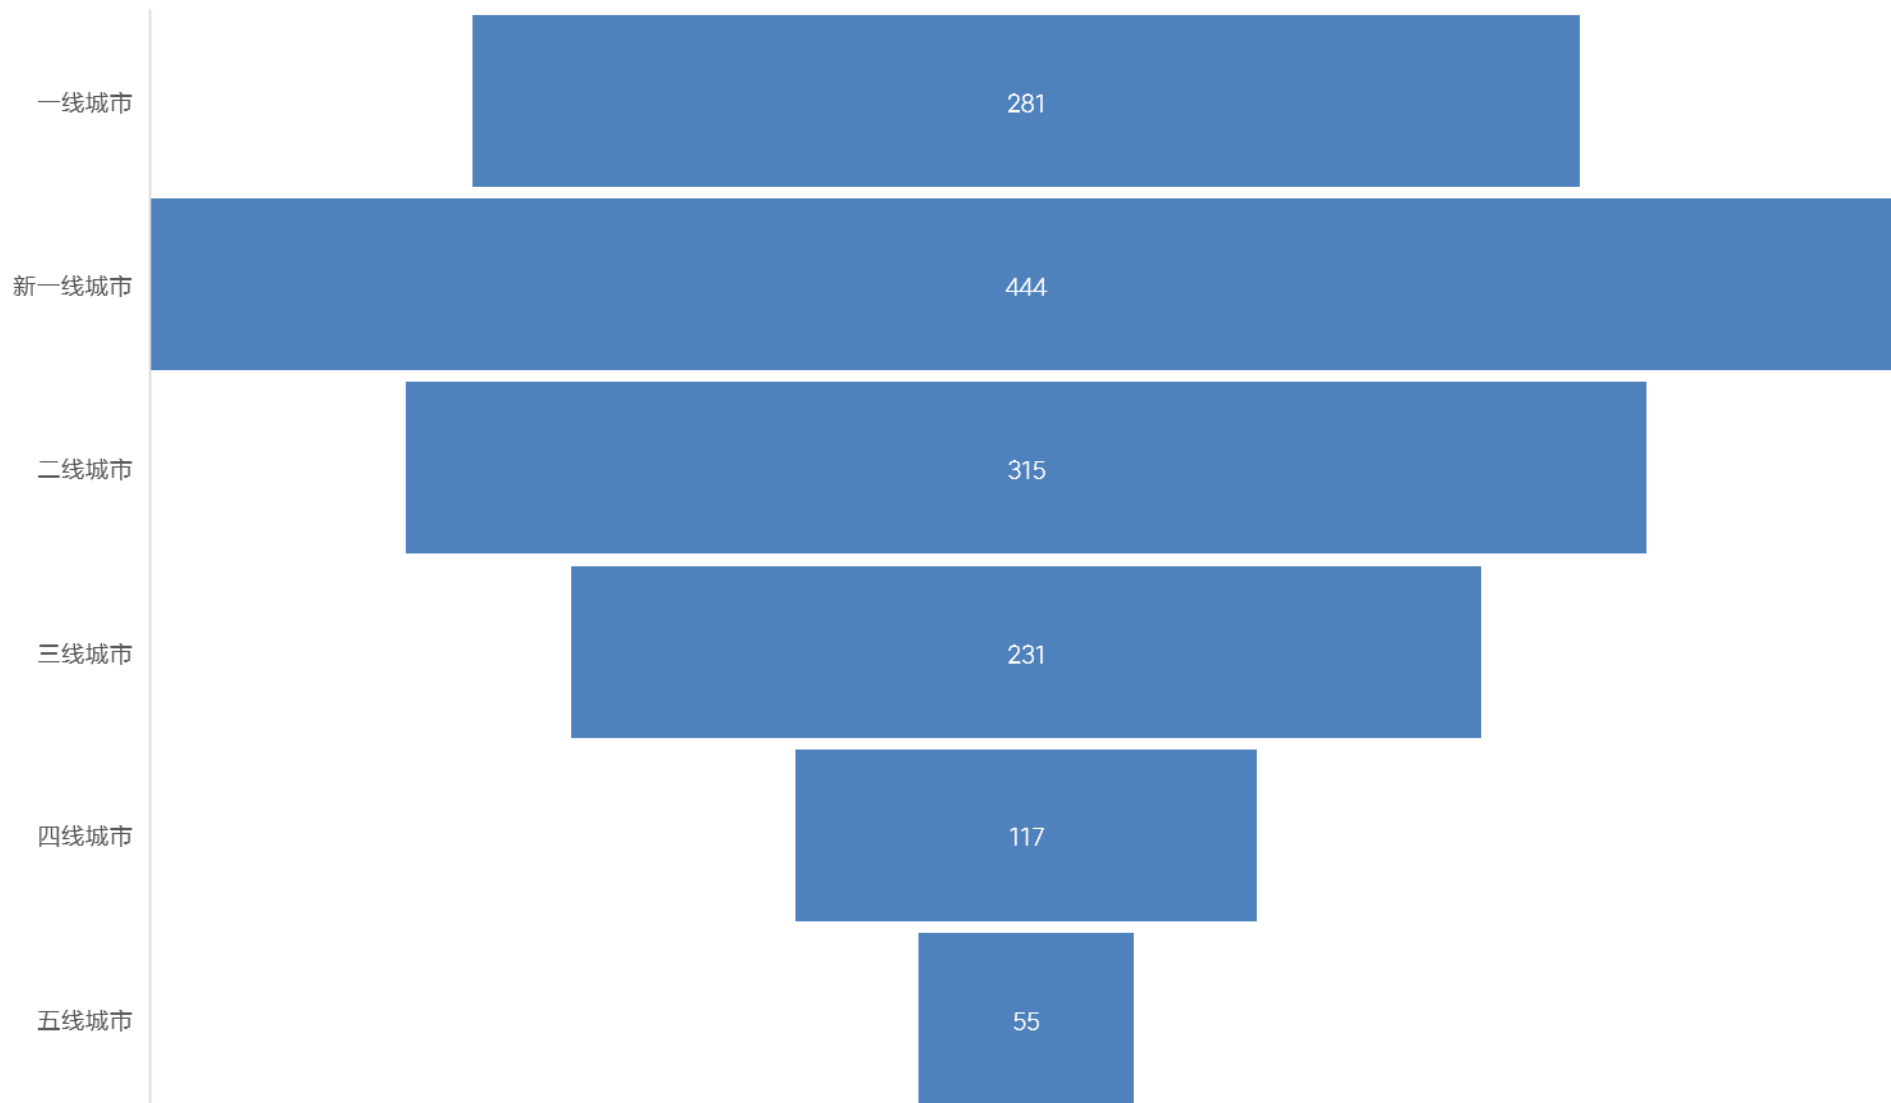

## 品牌开店地图 | 海底捞

- 1) 全国分省门店一览
- 2) 分城市门店汇总
- 3) 分区县门店汇总
- 4) 区域门店地图
- 5) 门店主要商圈数据

选址赢家

China  
**MarketAnalyzer™**

GIS商业选址与商圈分析软件

	城区	县城	县级市
■ 数量	1277	35	131

2km居民数量