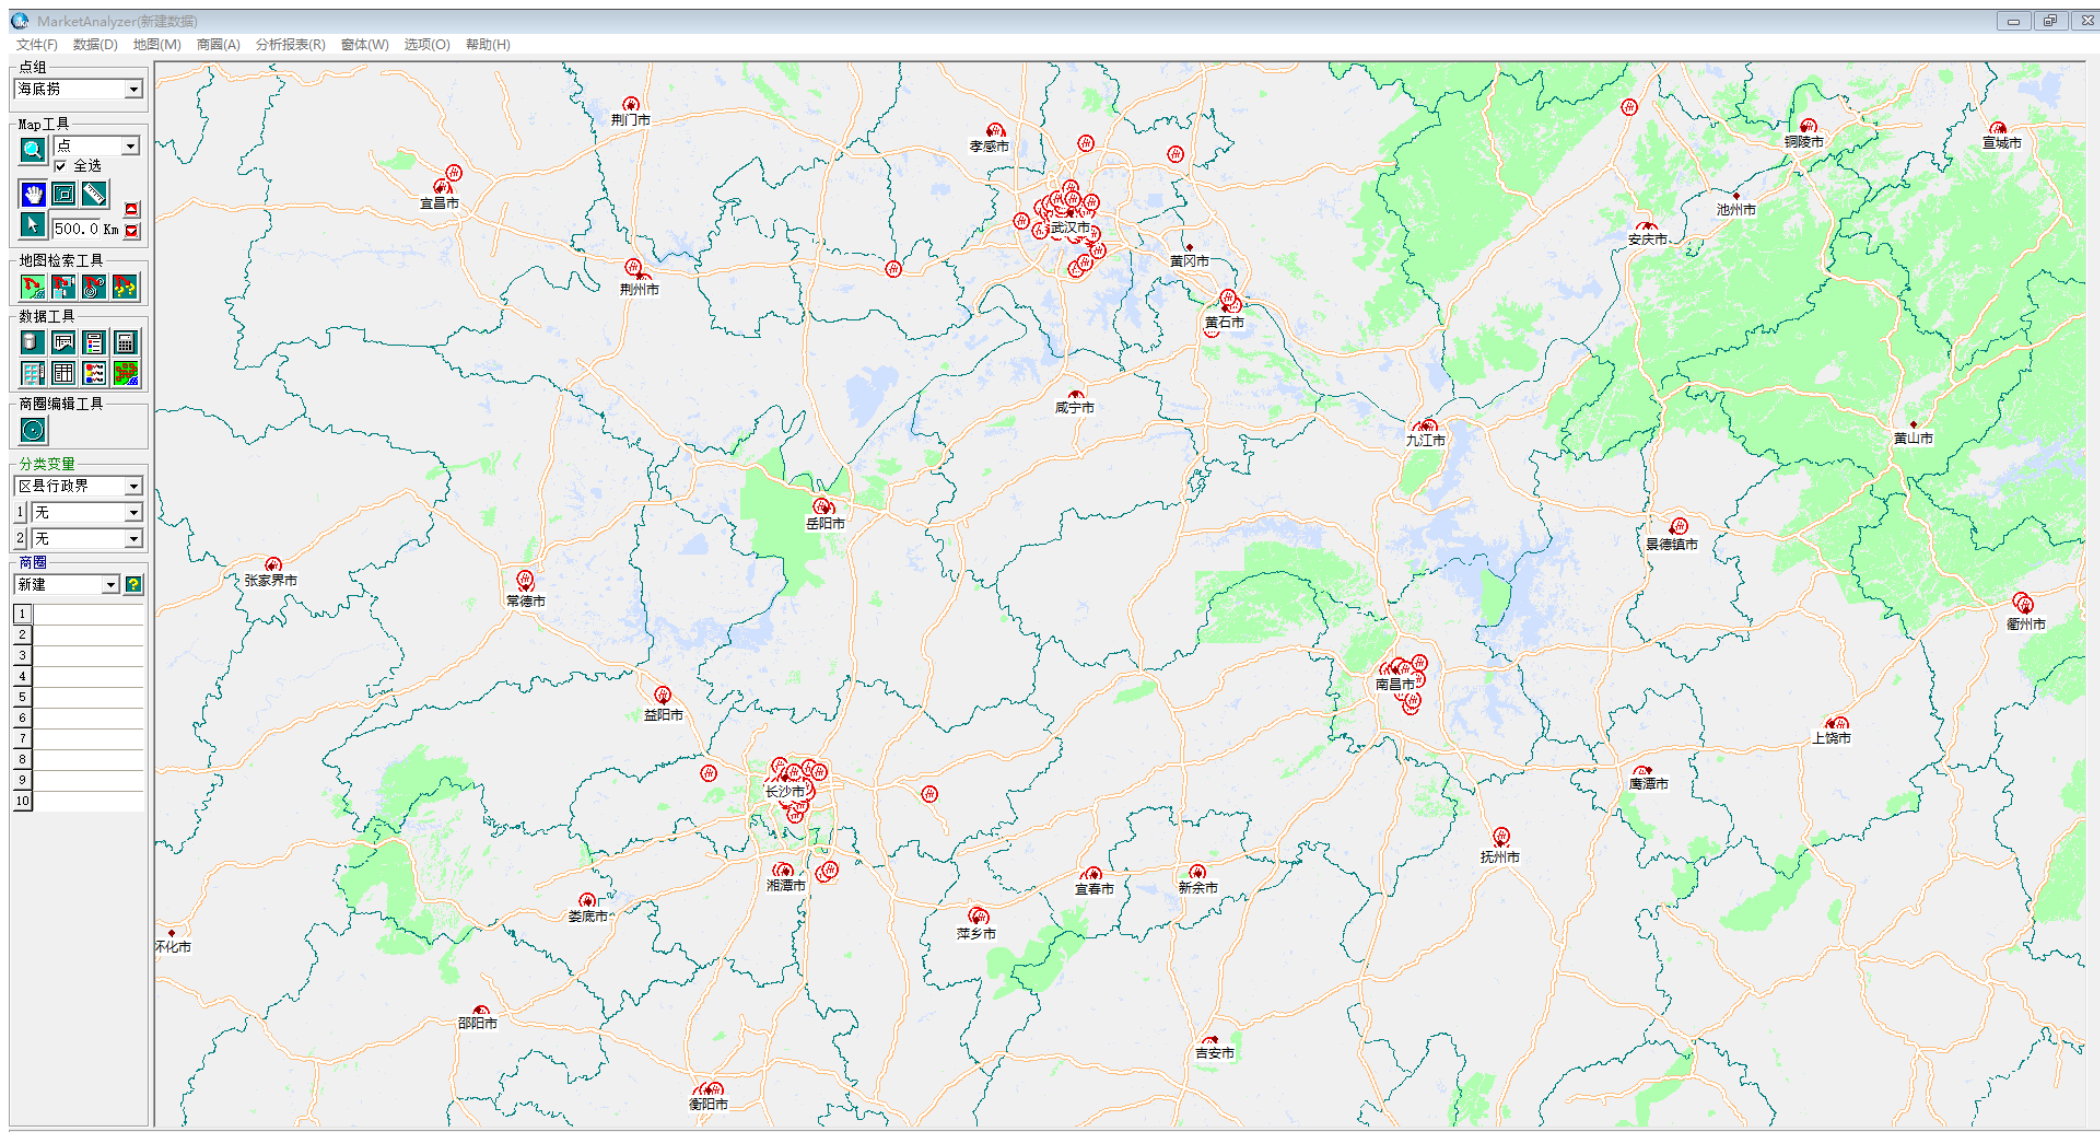

## 品牌开店地图 | 海底捞

- 1) 全国分省门店一览
- 2) 分城市门店汇总
- 3) 分区县门店汇总
- 4) 区域门店地图
- 5) 门店主要商圈数据

选址赢家

China  
**MarketAnalyzer™**

GIS商业选址与商圈分析软件

	城区	县城	县级市
■ 数量	1277	35	131

2km居民数量