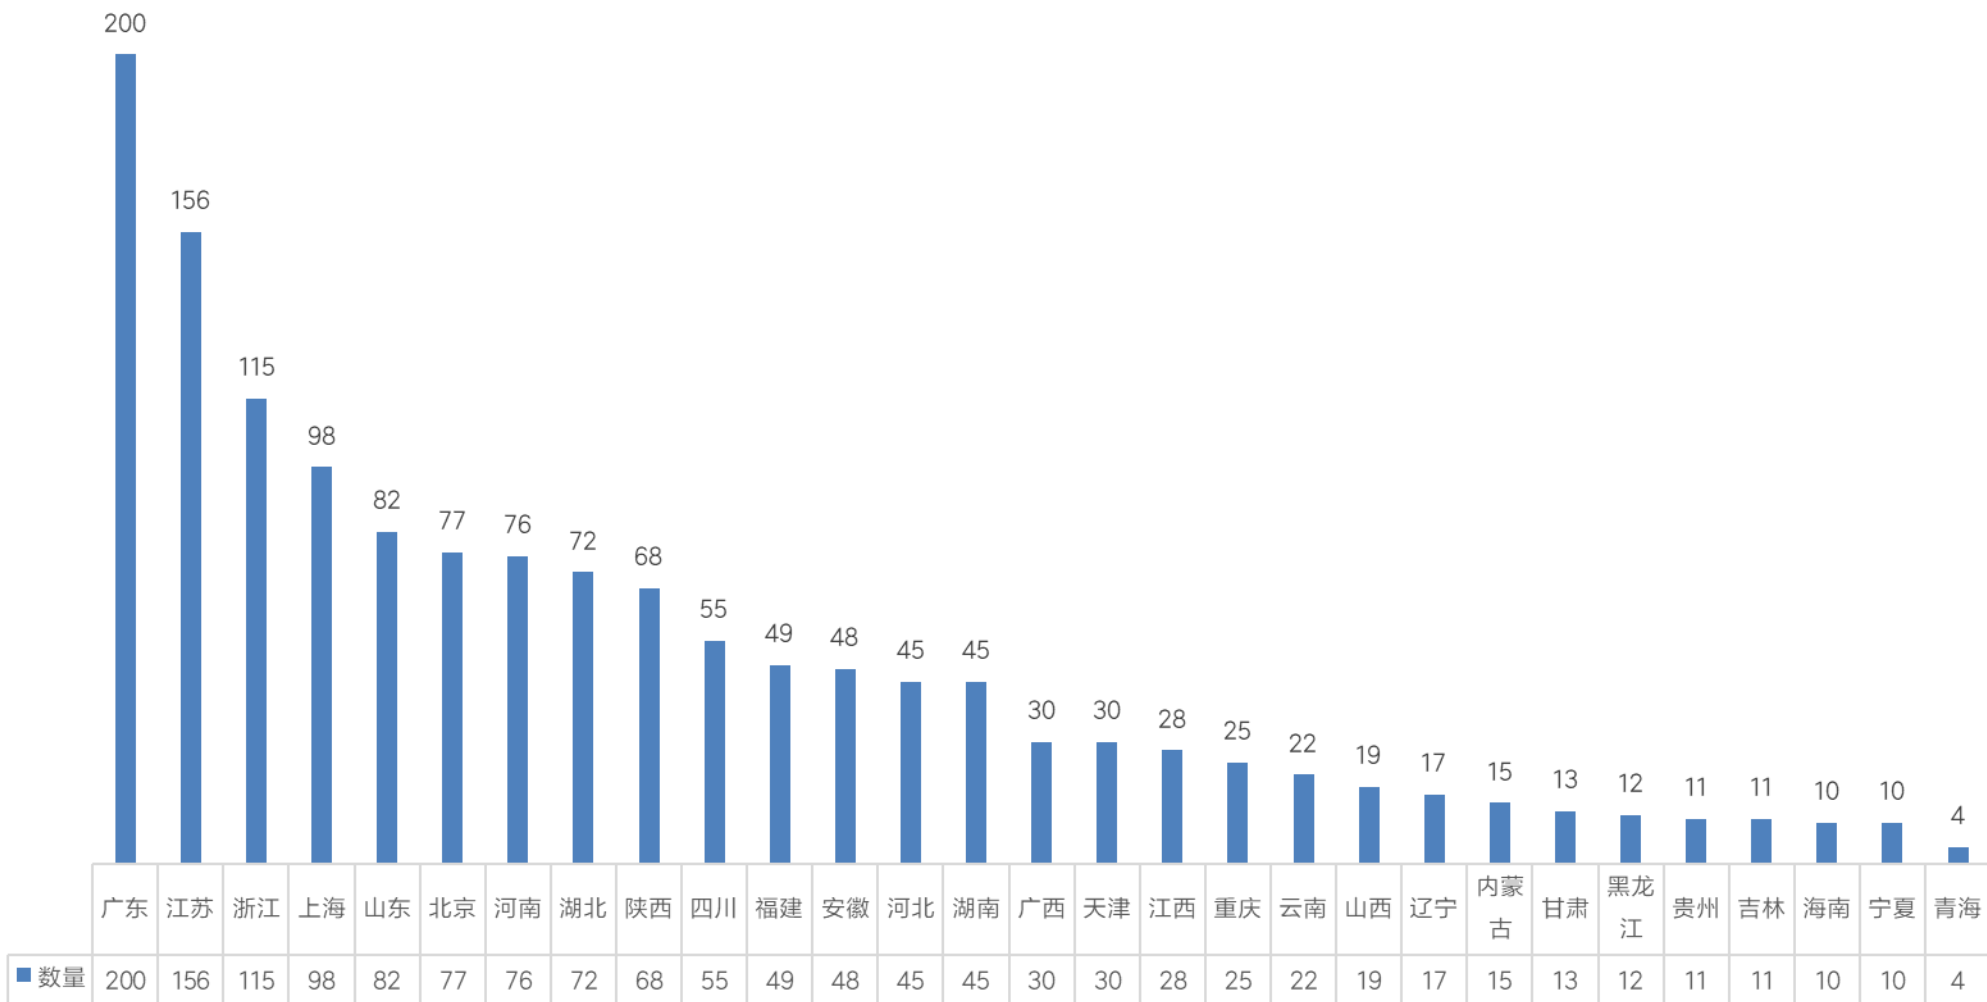

## 品牌开店地图 | 海底捞

- 1) 全国分省门店一览
- 2) 分城市门店汇总
- 3) 分区县门店汇总
- 4) 区域门店地图
- 5) 门店主要商圈数据

选址赢家

China  
**MarketAnalyzer™**

GIS商业选址与商圈分析软件

	城区	县城	县级市
■ 数量	1277	35	131

2km居民数量