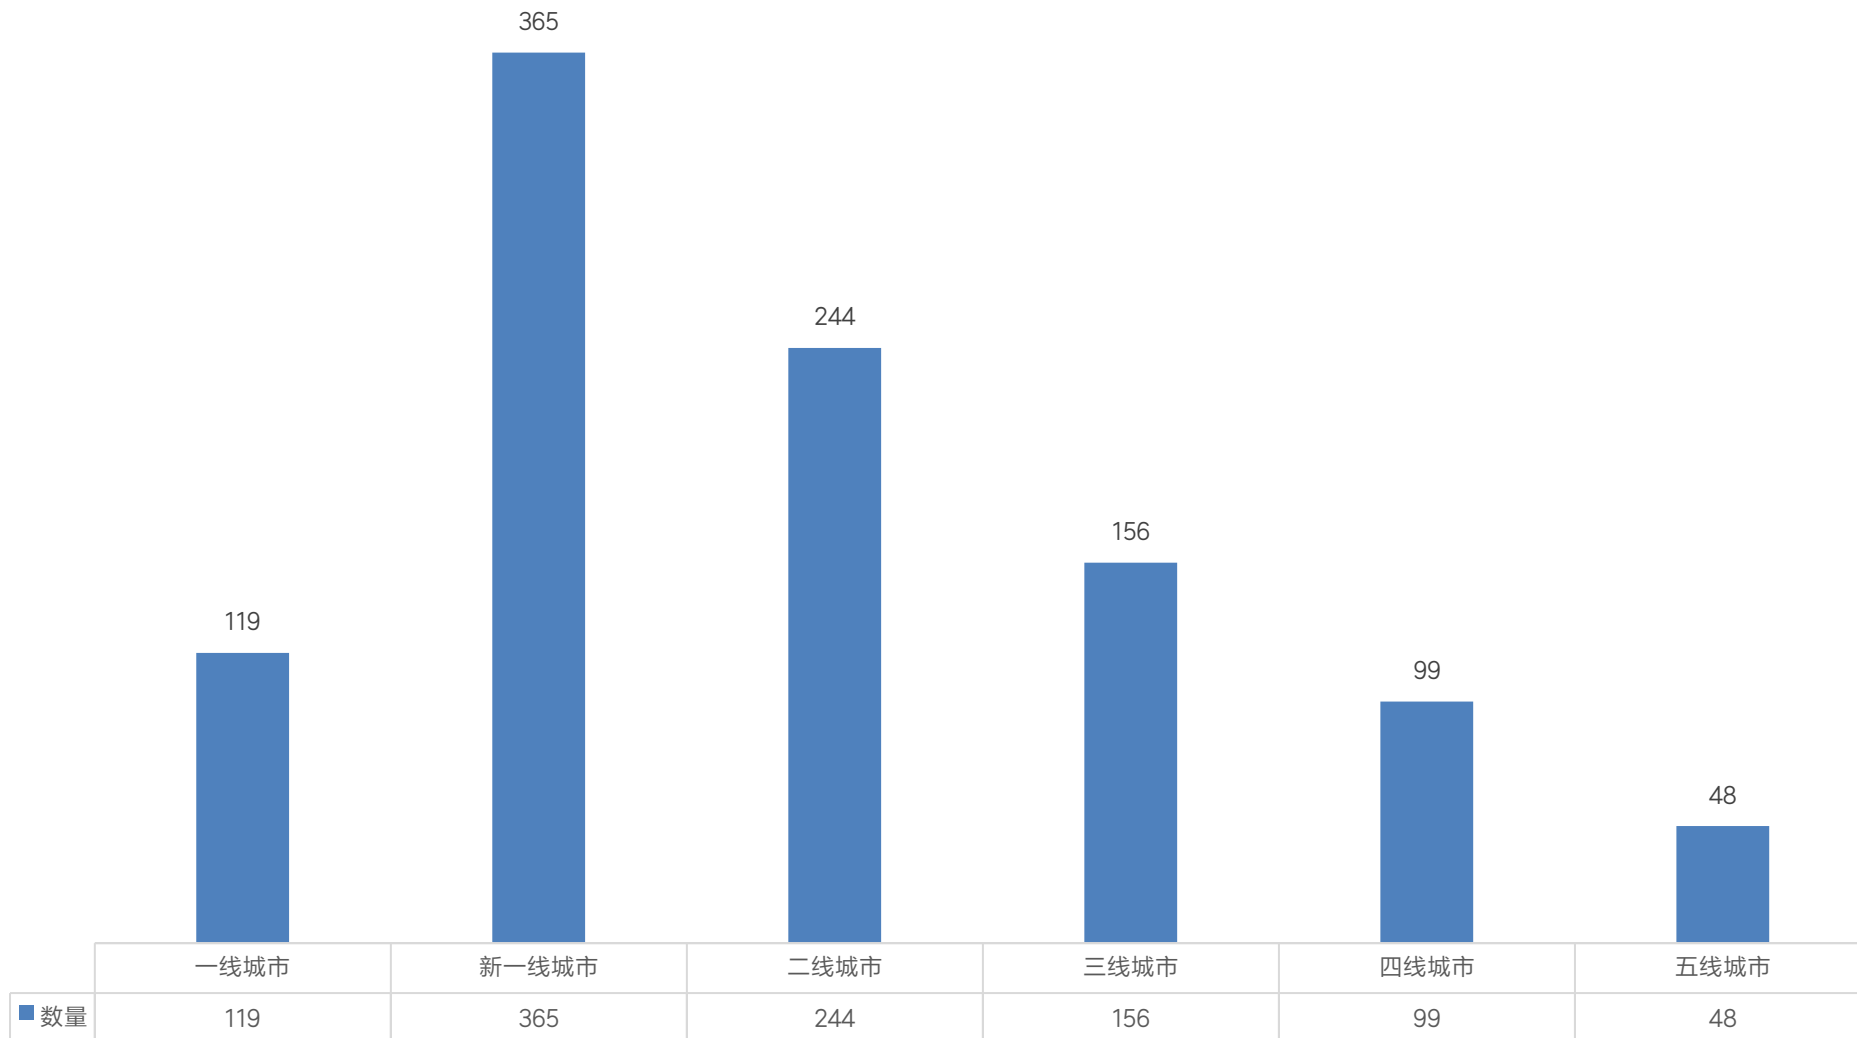

品牌开店地图 | 永辉超市

- 1) 全国分省门店一览
- 2) 分城市门店汇总
- 3) 分区县门店汇总
- 4) 区域门店地图
- 5) 门店主要商圈数据

选址赢家

China
MarketAnalyzer™
GIS商业选址与商圈分析软件

省份	数量
福建	153
重庆	145
四川	100
安徽	74
江苏	71
浙江	70
广东	68
河北	47
北京	45
河南	43
贵州	39
上海	35
陕西	32
山西	15
江西	14
湖北	13
黑龙江	9
广西	8
湖南	8
天津市	8
云南	7
吉林	6
辽宁	6
宁夏	4
甘肃	3
内蒙古	3
山东	3
青海	1
西藏	1

	城区	县城	县级市
■ 计数项:城区	789	125	117