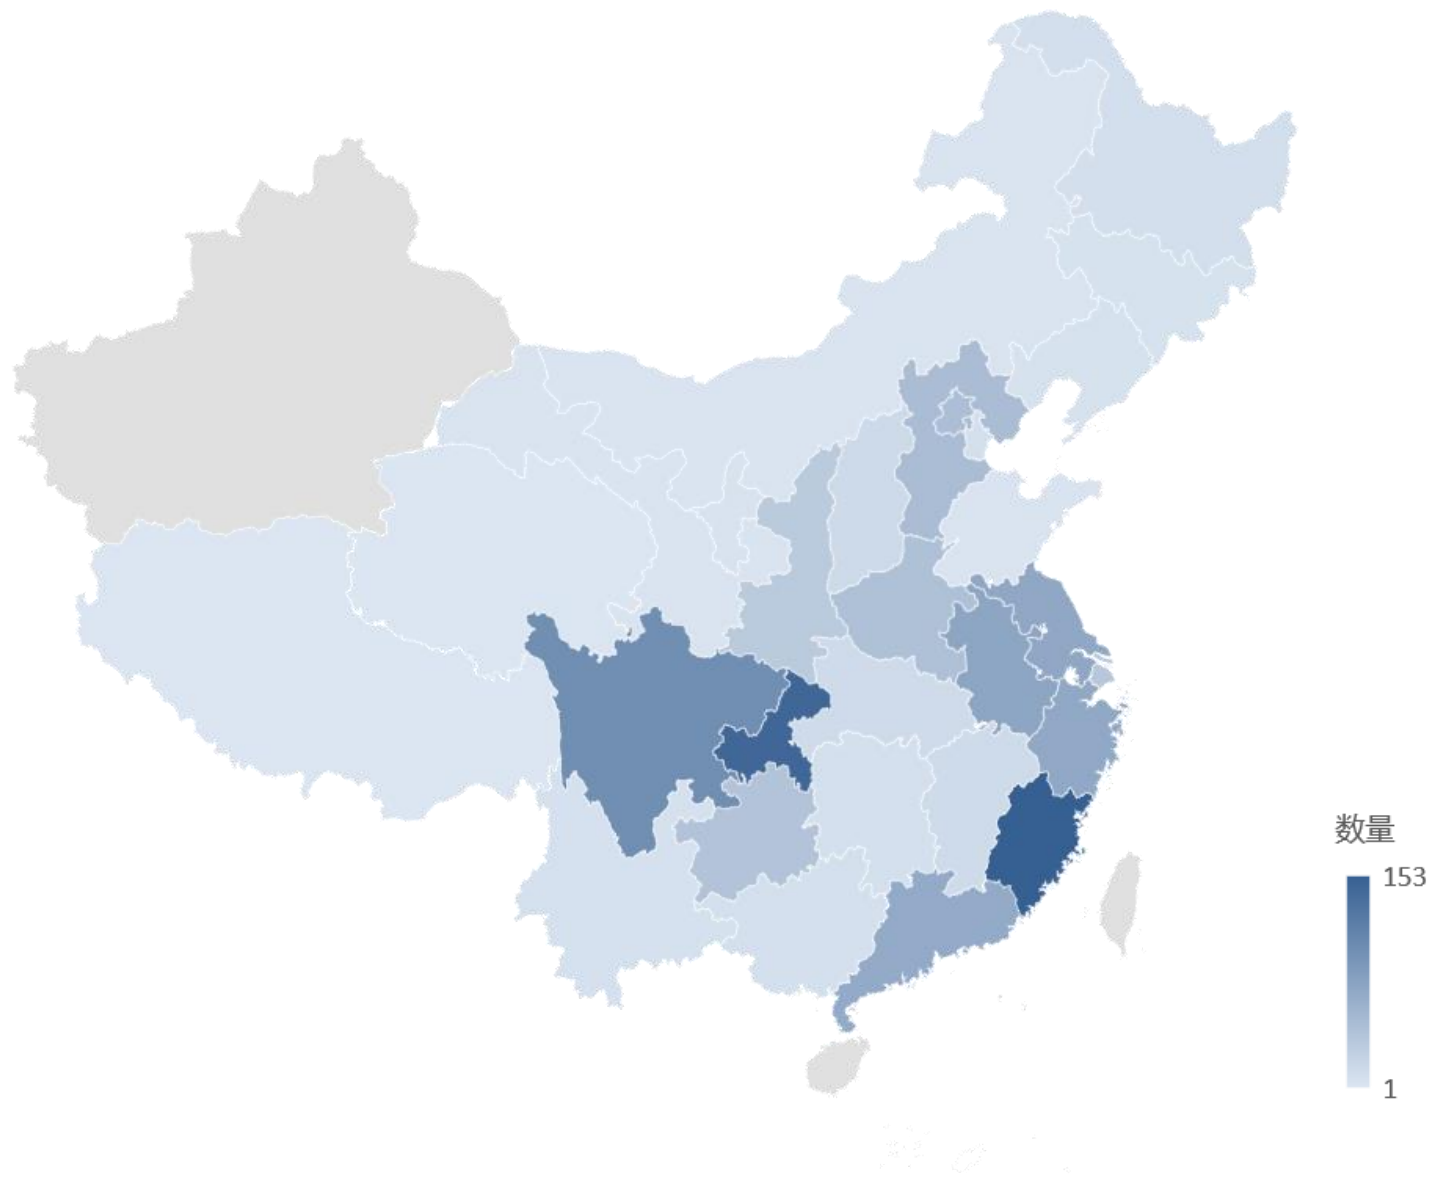

品牌开店地图 | 永辉超市

- 1) 全国分省门店一览
- 2) 分城市门店汇总
- 3) 分区县门店汇总
- 4) 区域门店地图
- 5) 门店主要商圈数据

选址赢家

China
MarketAnalyzer™
GIS商业选址与商圈分析软件

省份	数量
福建	153
重庆	145
四川	100
安徽	74
江苏	71
浙江	70
广东	68
河北	47
北京	45
河南	43
贵州	39
上海	35
陕西	32
山西	15
江西	14
湖北	13
黑龙江	9
广西	8
湖南	8
天津市	8
云南	7
吉林	6
辽宁	6
宁夏	4
甘肃	3
内蒙古	3
山东	3
青海	1
西藏	1

	城区	县城	县级市
■ 计数项:城区	789	125	117