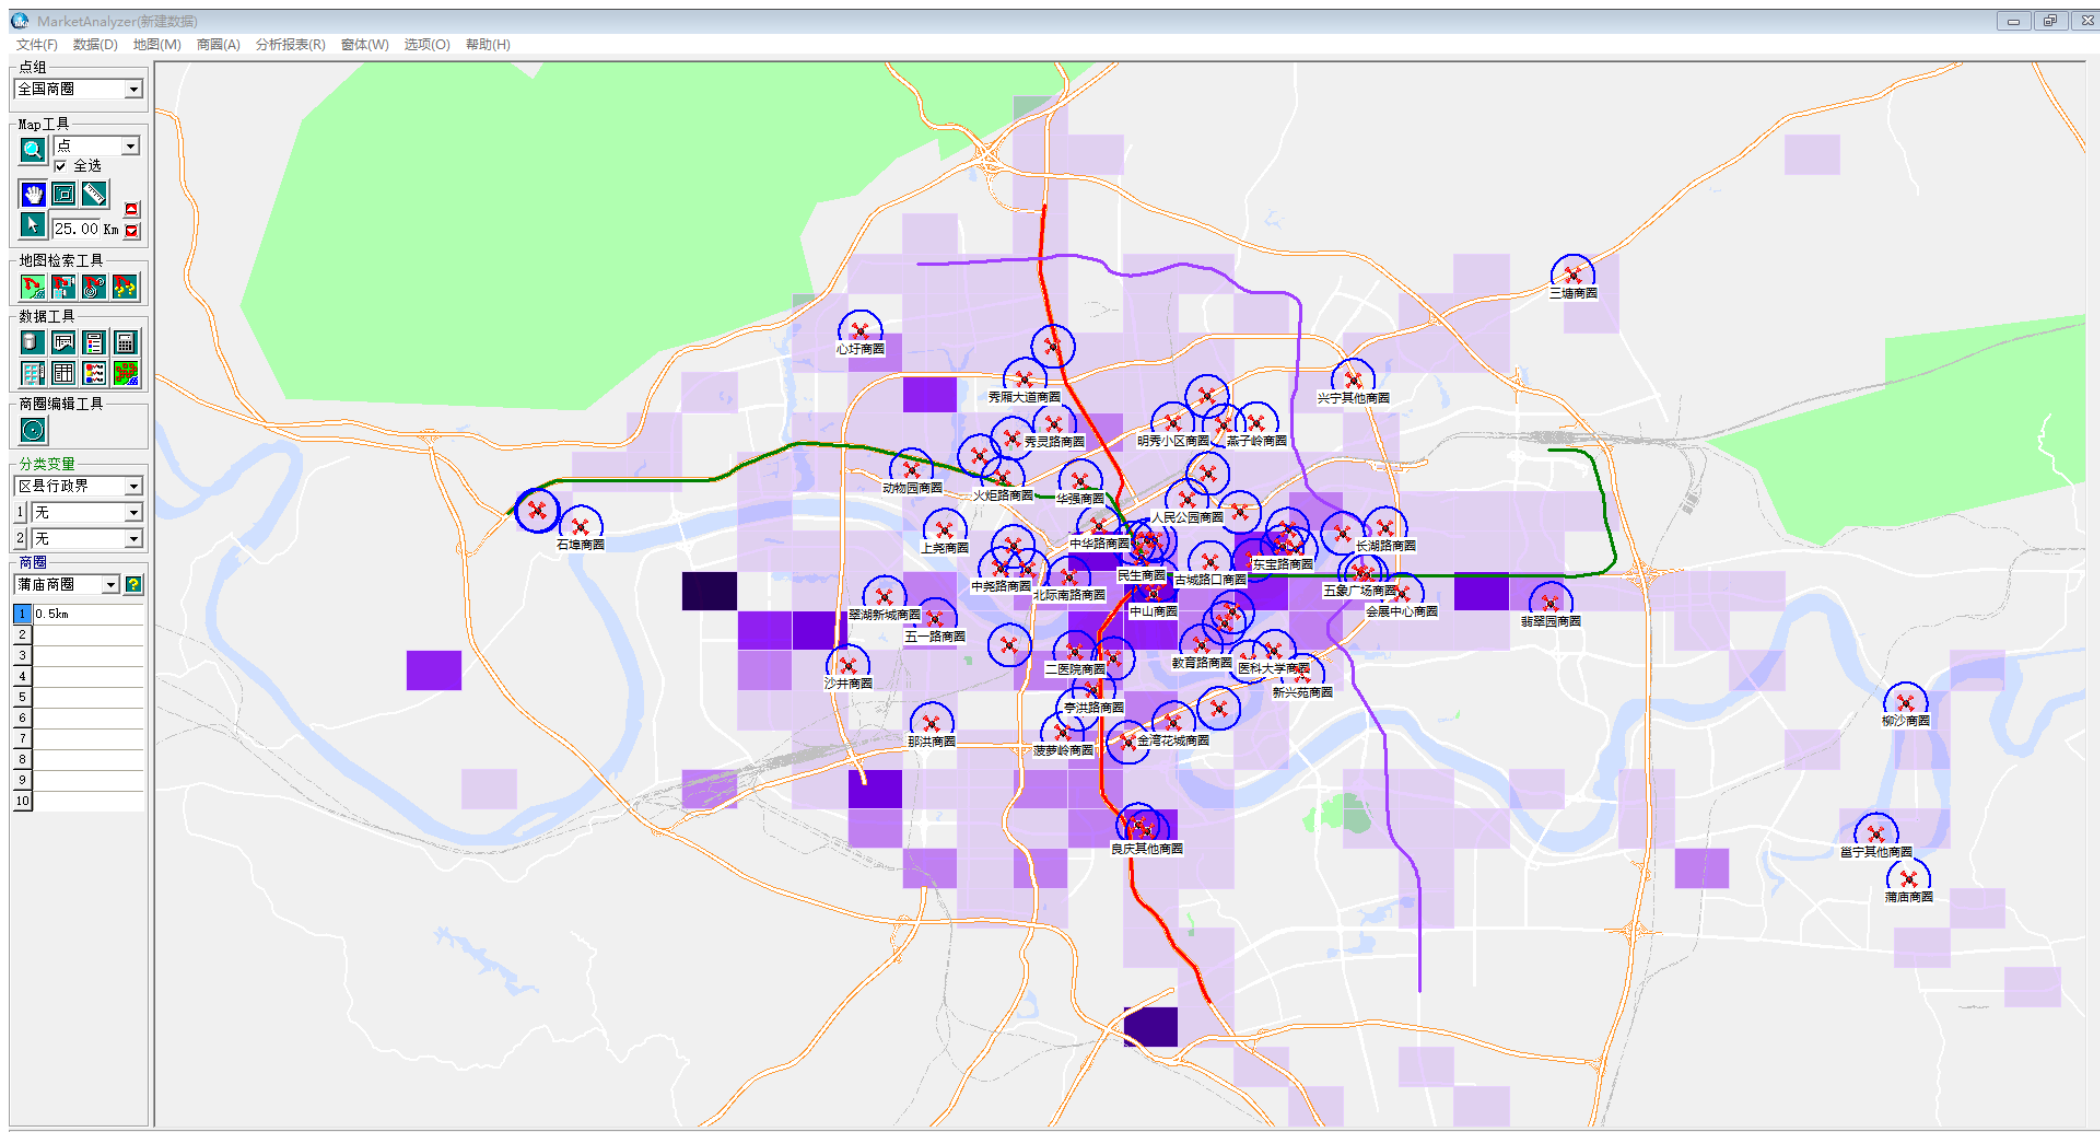

城市商圈系列 | 南宁

- 1) 南宁城市商圈分布
- 2) 生成假想商圈（半径500m）
- 3) 叠加居住人口
- 4) 叠加白天人口
- 5) 商圈内数据一览

选址赢家

China
MarketAnalyzer™
GIS 商业选址与商圈分析软件

居住人口排名前十 (低到高)

白天人口排名前十 (低到高)