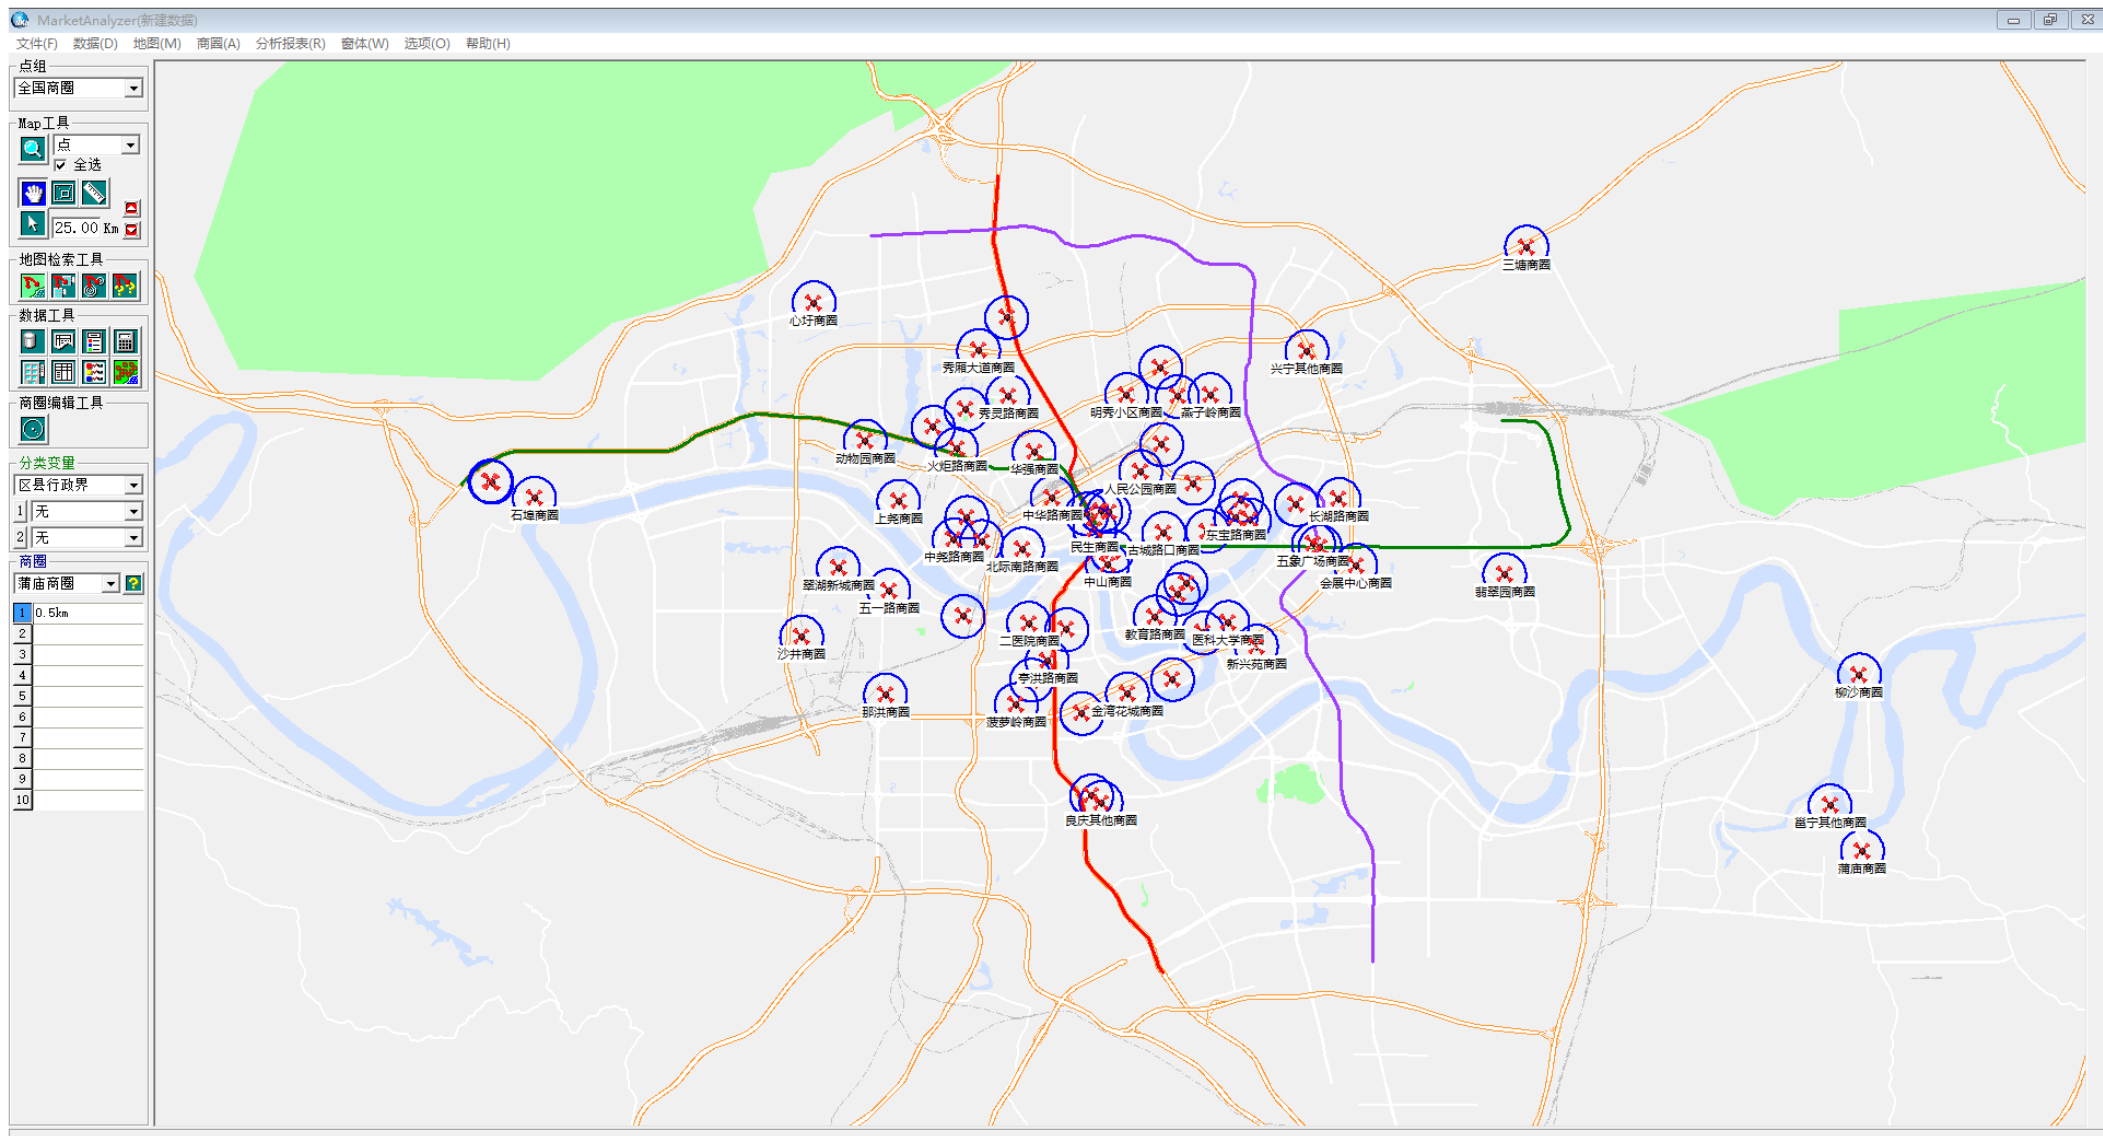

城市商圈系列 | 南宁

- 1) 南宁城市商圈分布
- 2) 生成假想商圈（半径500m）
- 3) 叠加居住人口
- 4) 叠加白天人口
- 5) 商圈内数据一览

选址赢家

China
MarketAnalyzer™
GIS 商业选址与商圈分析软件

居住人口排名前十 (低到高)

白天人口排名前十 (低到高)