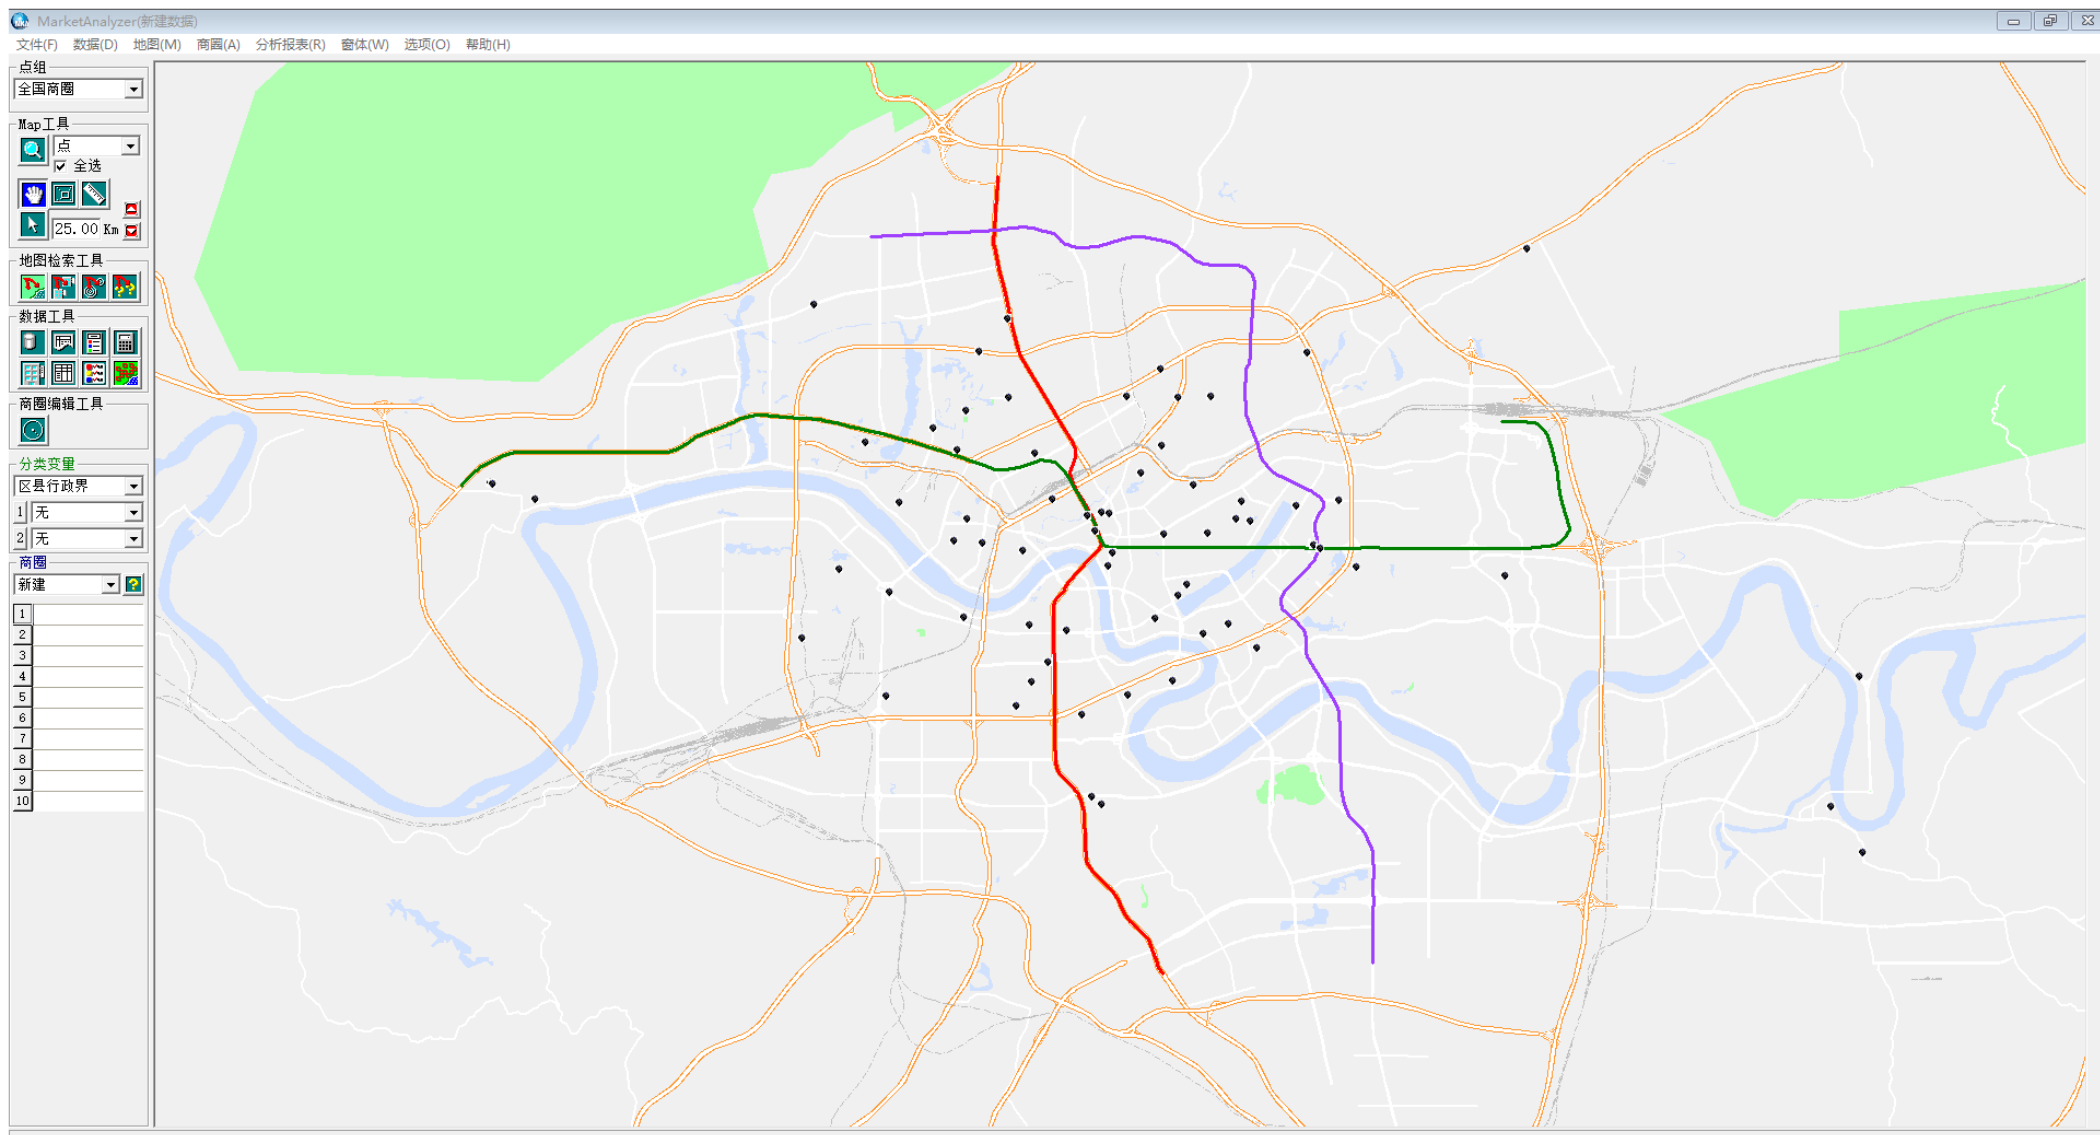

城市商圈系列 | 南宁

- 1) 南宁城市商圈分布
- 2) 生成假想商圈（半径500m）
- 3) 叠加居住人口
- 4) 叠加白天人口
- 5) 商圈内数据一览

选址赢家

China
MarketAnalyzer™
GIS 商业选址与商圈分析软件

居住人口排名前十 (低到高)

白天人口排名前十 (低到高)