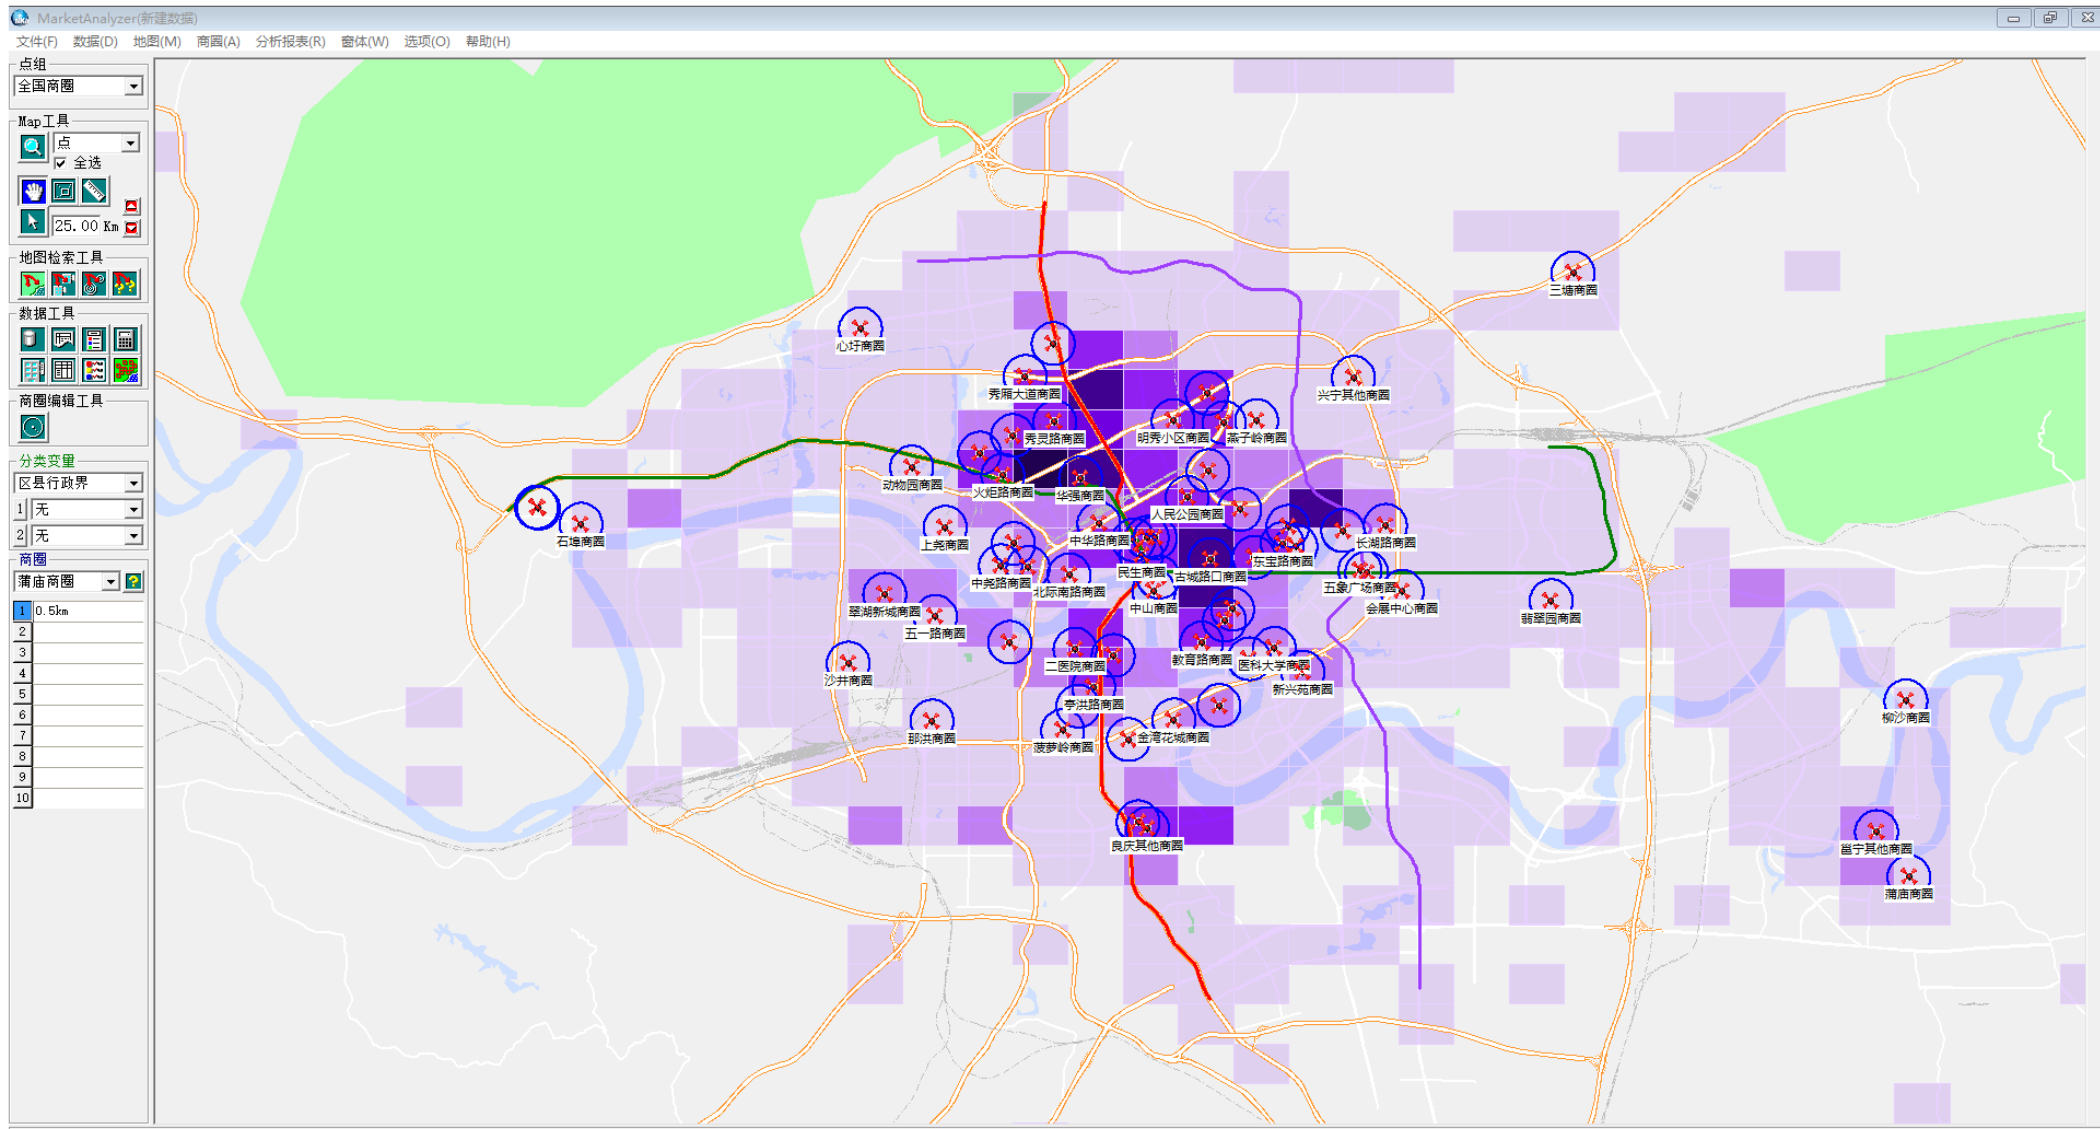

城市商圈系列 | 南宁

- 1) 南宁城市商圈分布
- 2) 生成假想商圈（半径500m）
- 3) 叠加居住人口
- 4) 叠加白天人口
- 5) 商圈内数据一览

选址赢家

China
MarketAnalyzer™
GIS 商业选址与商圈分析软件

居住人口排名前十 (低到高)

白天人口排名前十 (低到高)