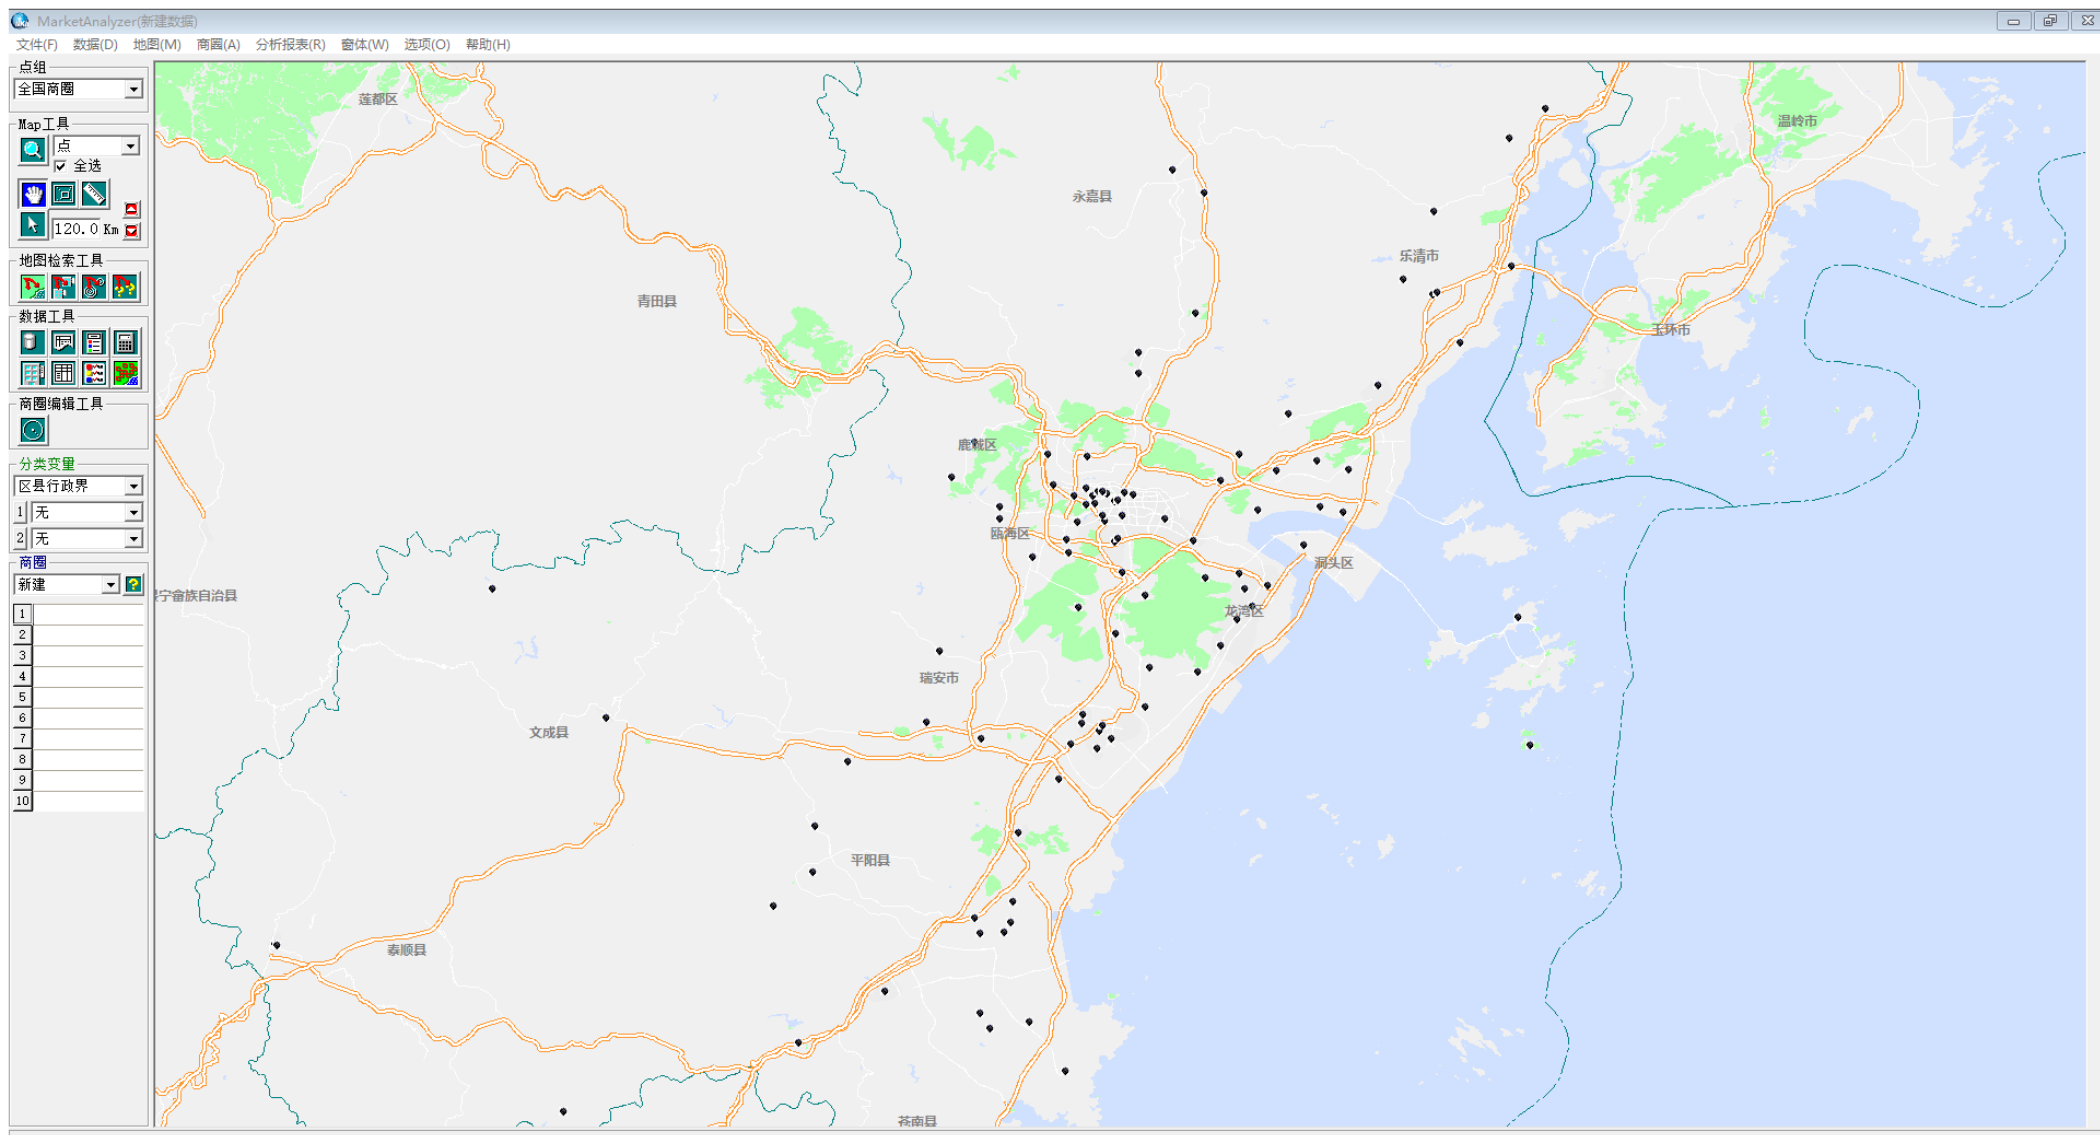

城市商圈系列 | 温州

- 1) 温州城市商圈分布
- 2) 生成假想商圈（半径500m）
- 3) 叠加居住人口
- 4) 叠加白天人口
- 5) 商圈内数据一览

选址赢家

China
MarketAnalyzer™
GIS 商业选址与商圈分析软件

居住人口排名前十 (低到高)

白天人口排名前十 (低到高)