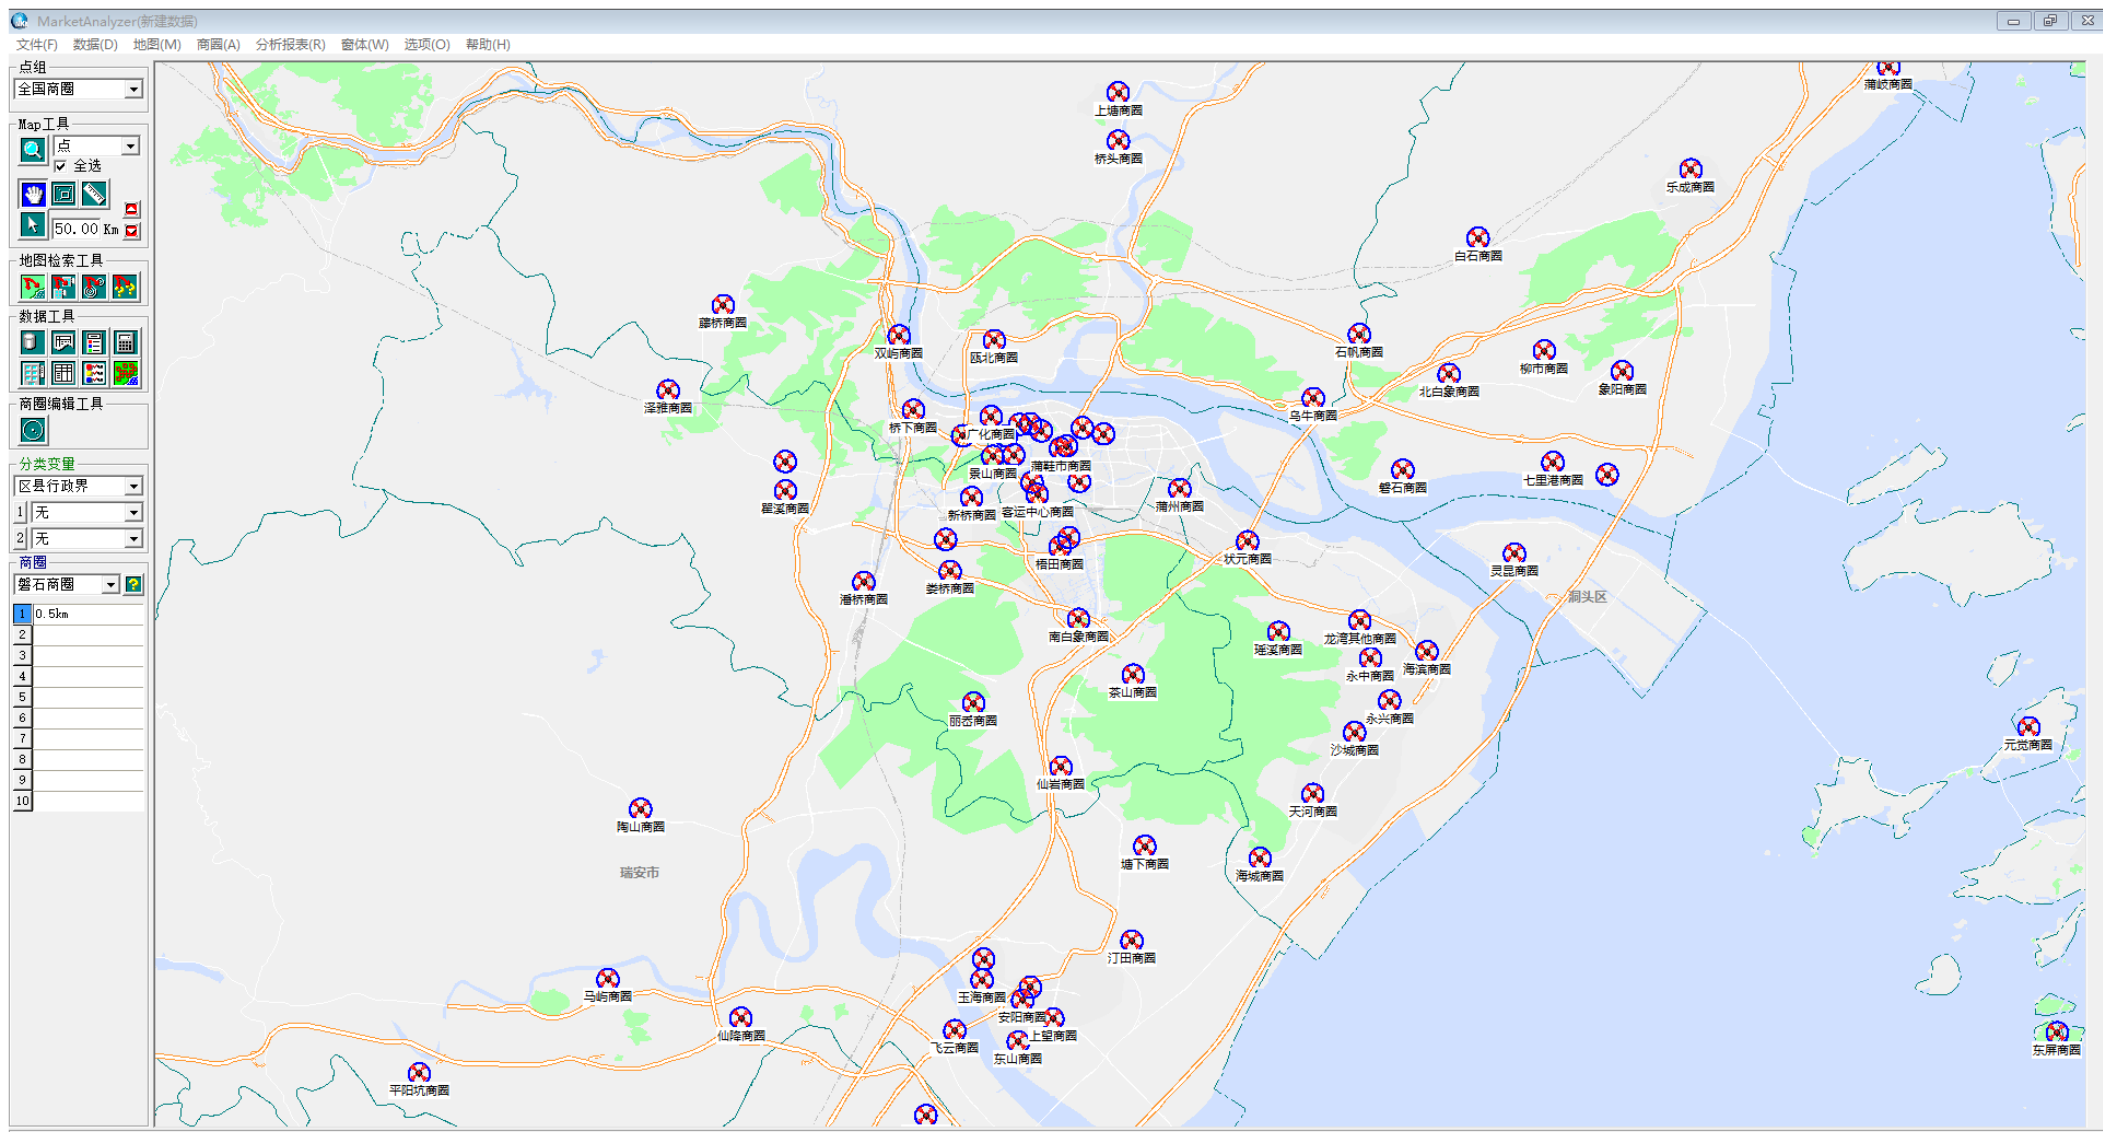

城市商圈系列 | 温州

- 1) 温州城市商圈分布
- 2) 生成假想商圈（半径500m）
- 3) 叠加居住人口
- 4) 叠加白天人口
- 5) 商圈内数据一览

选址赢家

China
MarketAnalyzer™
GIS 商业选址与商圈分析软件

居住人口排名前十 (低到高)

白天人口排名前十 (低到高)