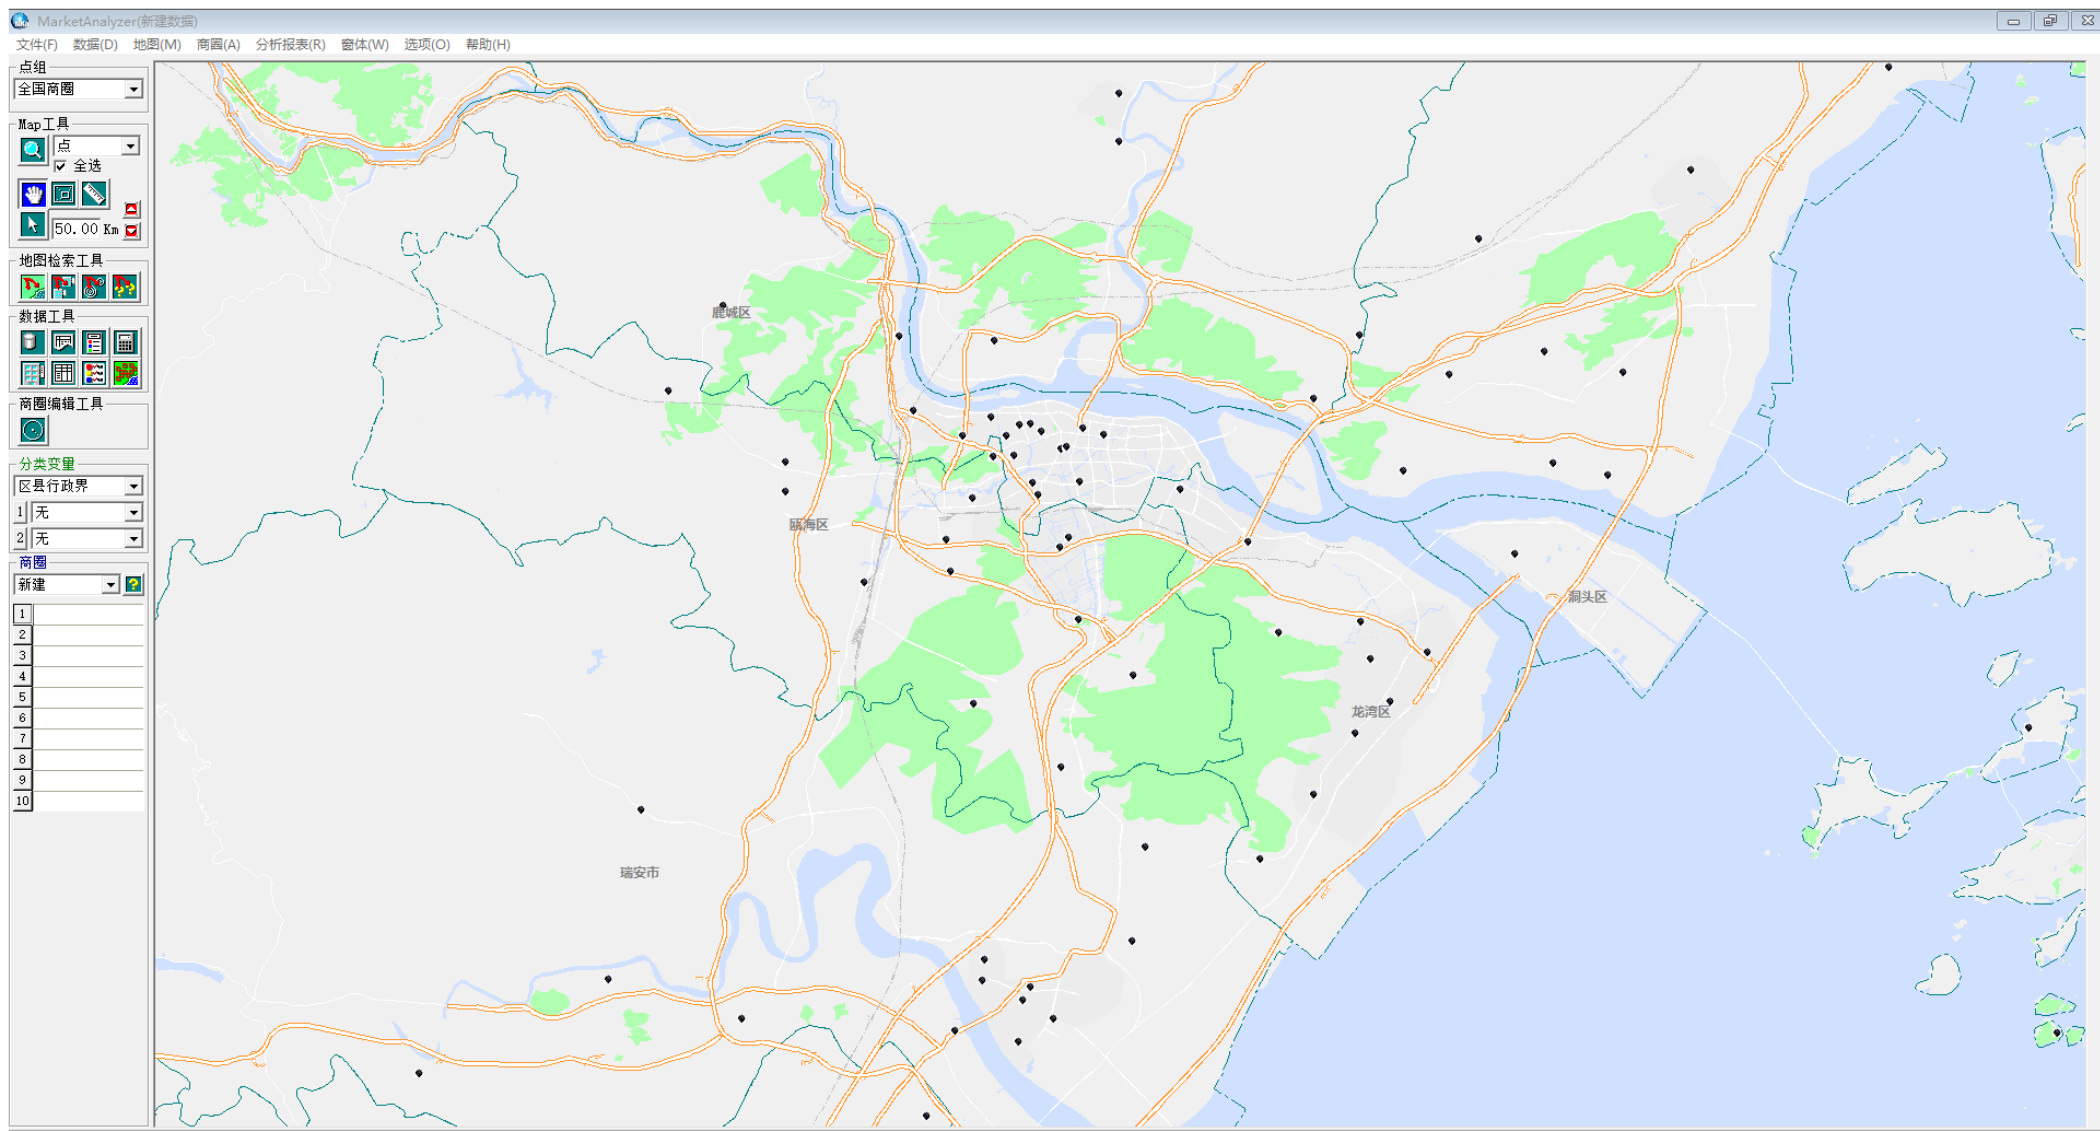

城市商圈系列 | 温州

- 1) 温州城市商圈分布
- 2) 生成假想商圈（半径500m）
- 3) 叠加居住人口
- 4) 叠加白天人口
- 5) 商圈内数据一览

选址赢家

China
MarketAnalyzer™
GIS 商业选址与商圈分析软件

居住人口排名前十 (低到高)

白天人口排名前十 (低到高)