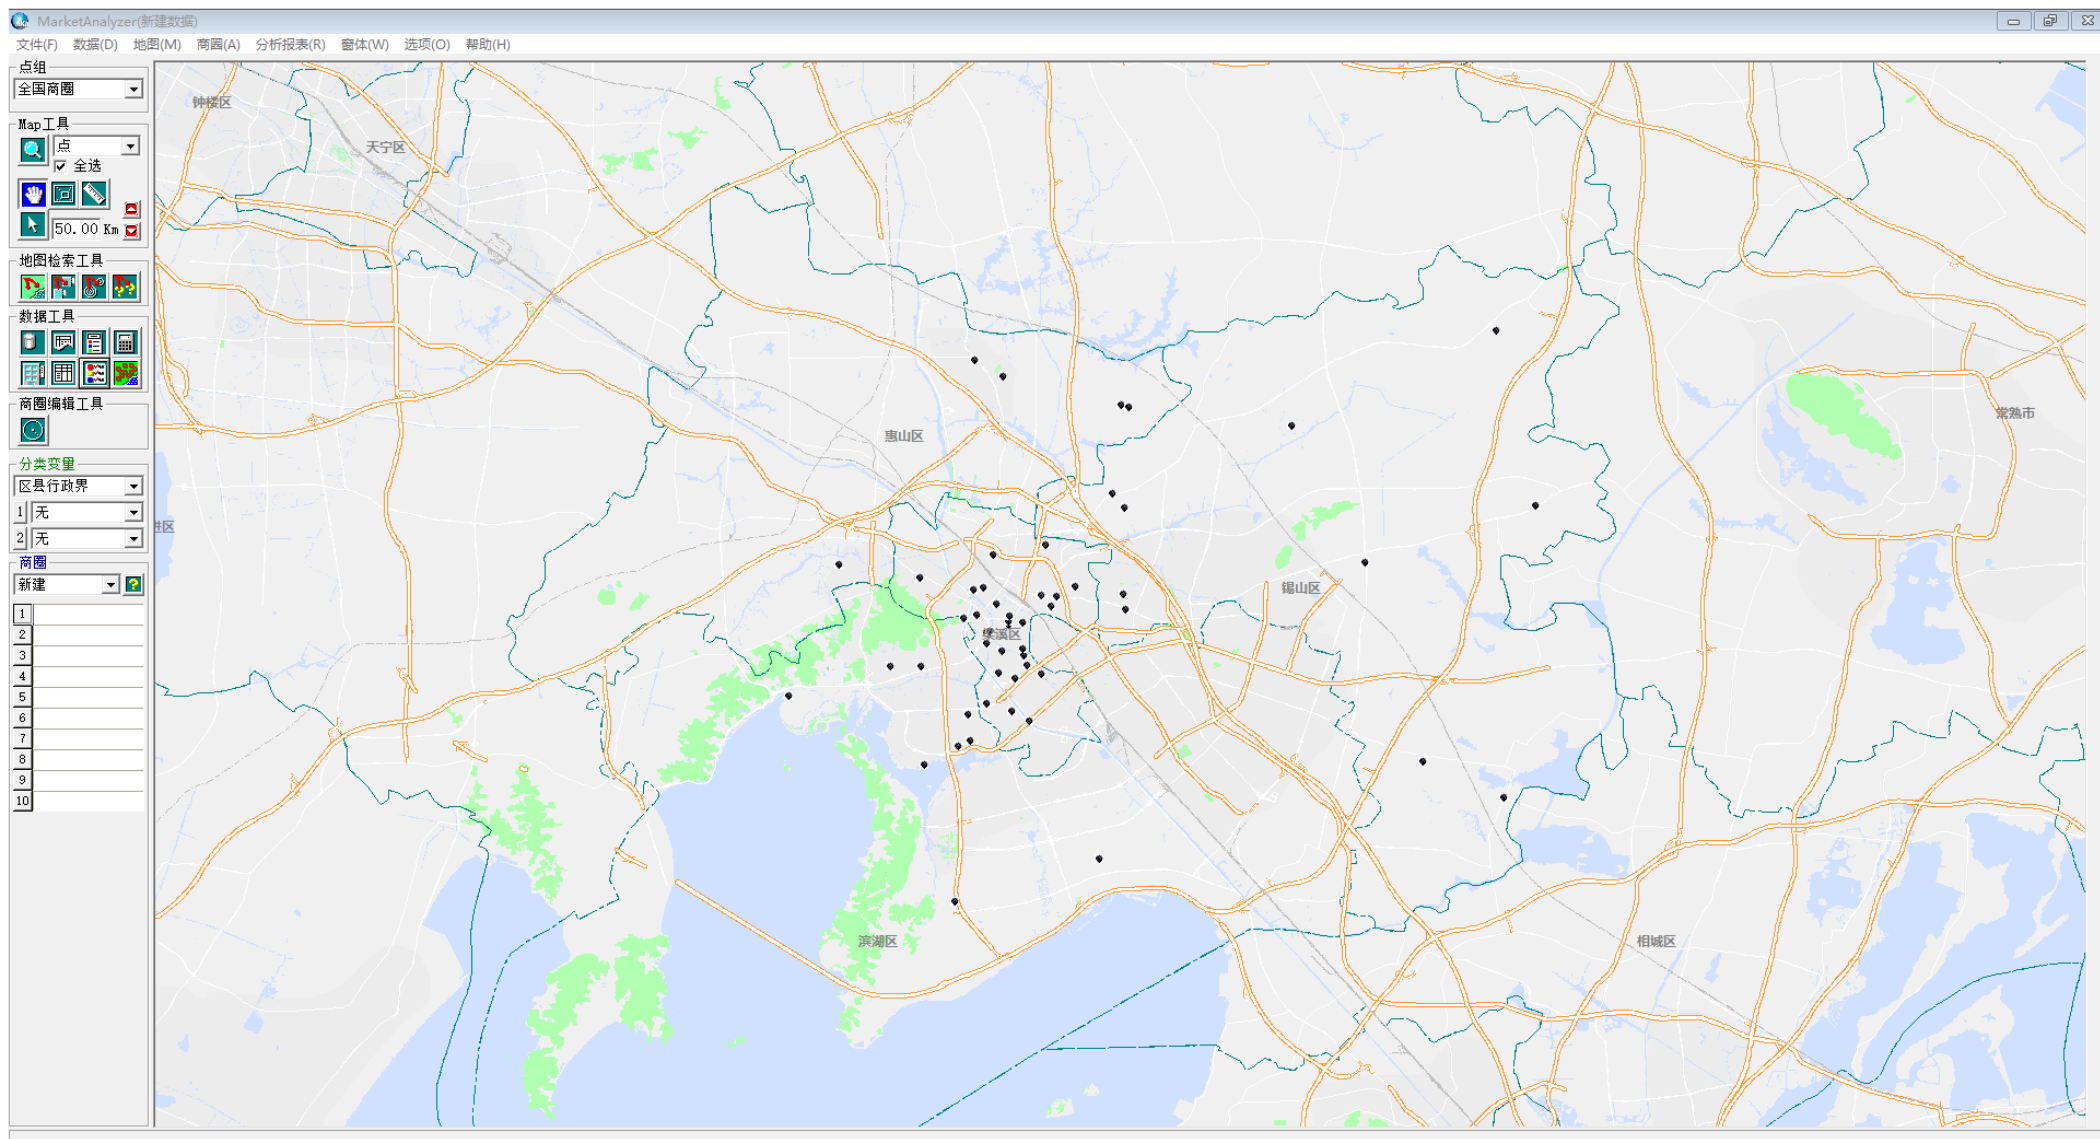

城市商圈系列 | 无锡

- 1) 无锡城市商圈分布
- 2) 生成假想商圈（半径500m）
- 3) 叠加居住人口
- 4) 叠加白天人口
- 5) 商圈内数据一览

选址赢家

China
MarketAnalyzer™
GIS 商业选址与商圈分析软件

居住人口排名前十 (低到高)

白天人口排名前十 (低到高)