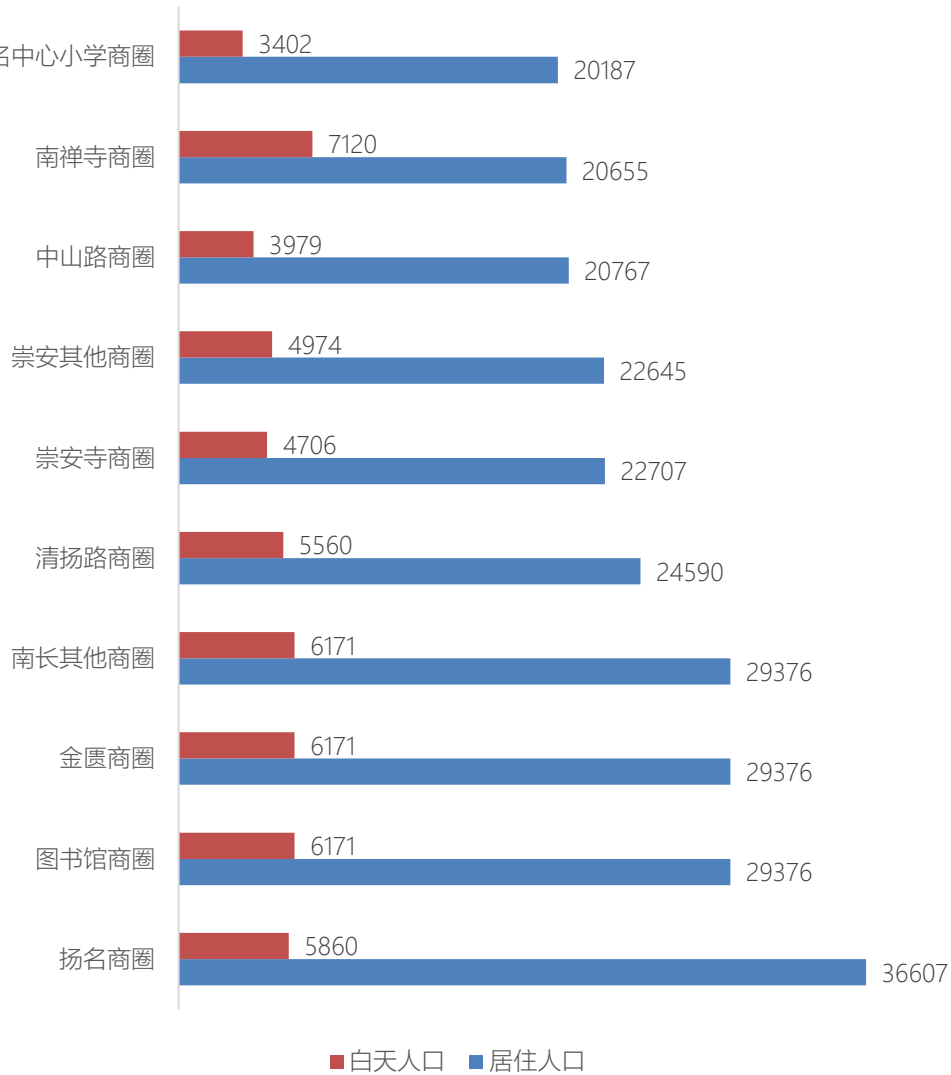

城市商圈系列 | 无锡

- 1) 无锡城市商圈分布
- 2) 生成假想商圈（半径500m）
- 3) 叠加居住人口
- 4) 叠加白天人口
- 5) 商圈内数据一览

选址赢家

China
MarketAnalyzer™
GIS 商业选址与商圈分析软件

居住人口排名前十 (低到高)

白天人口排名前十 (低到高)