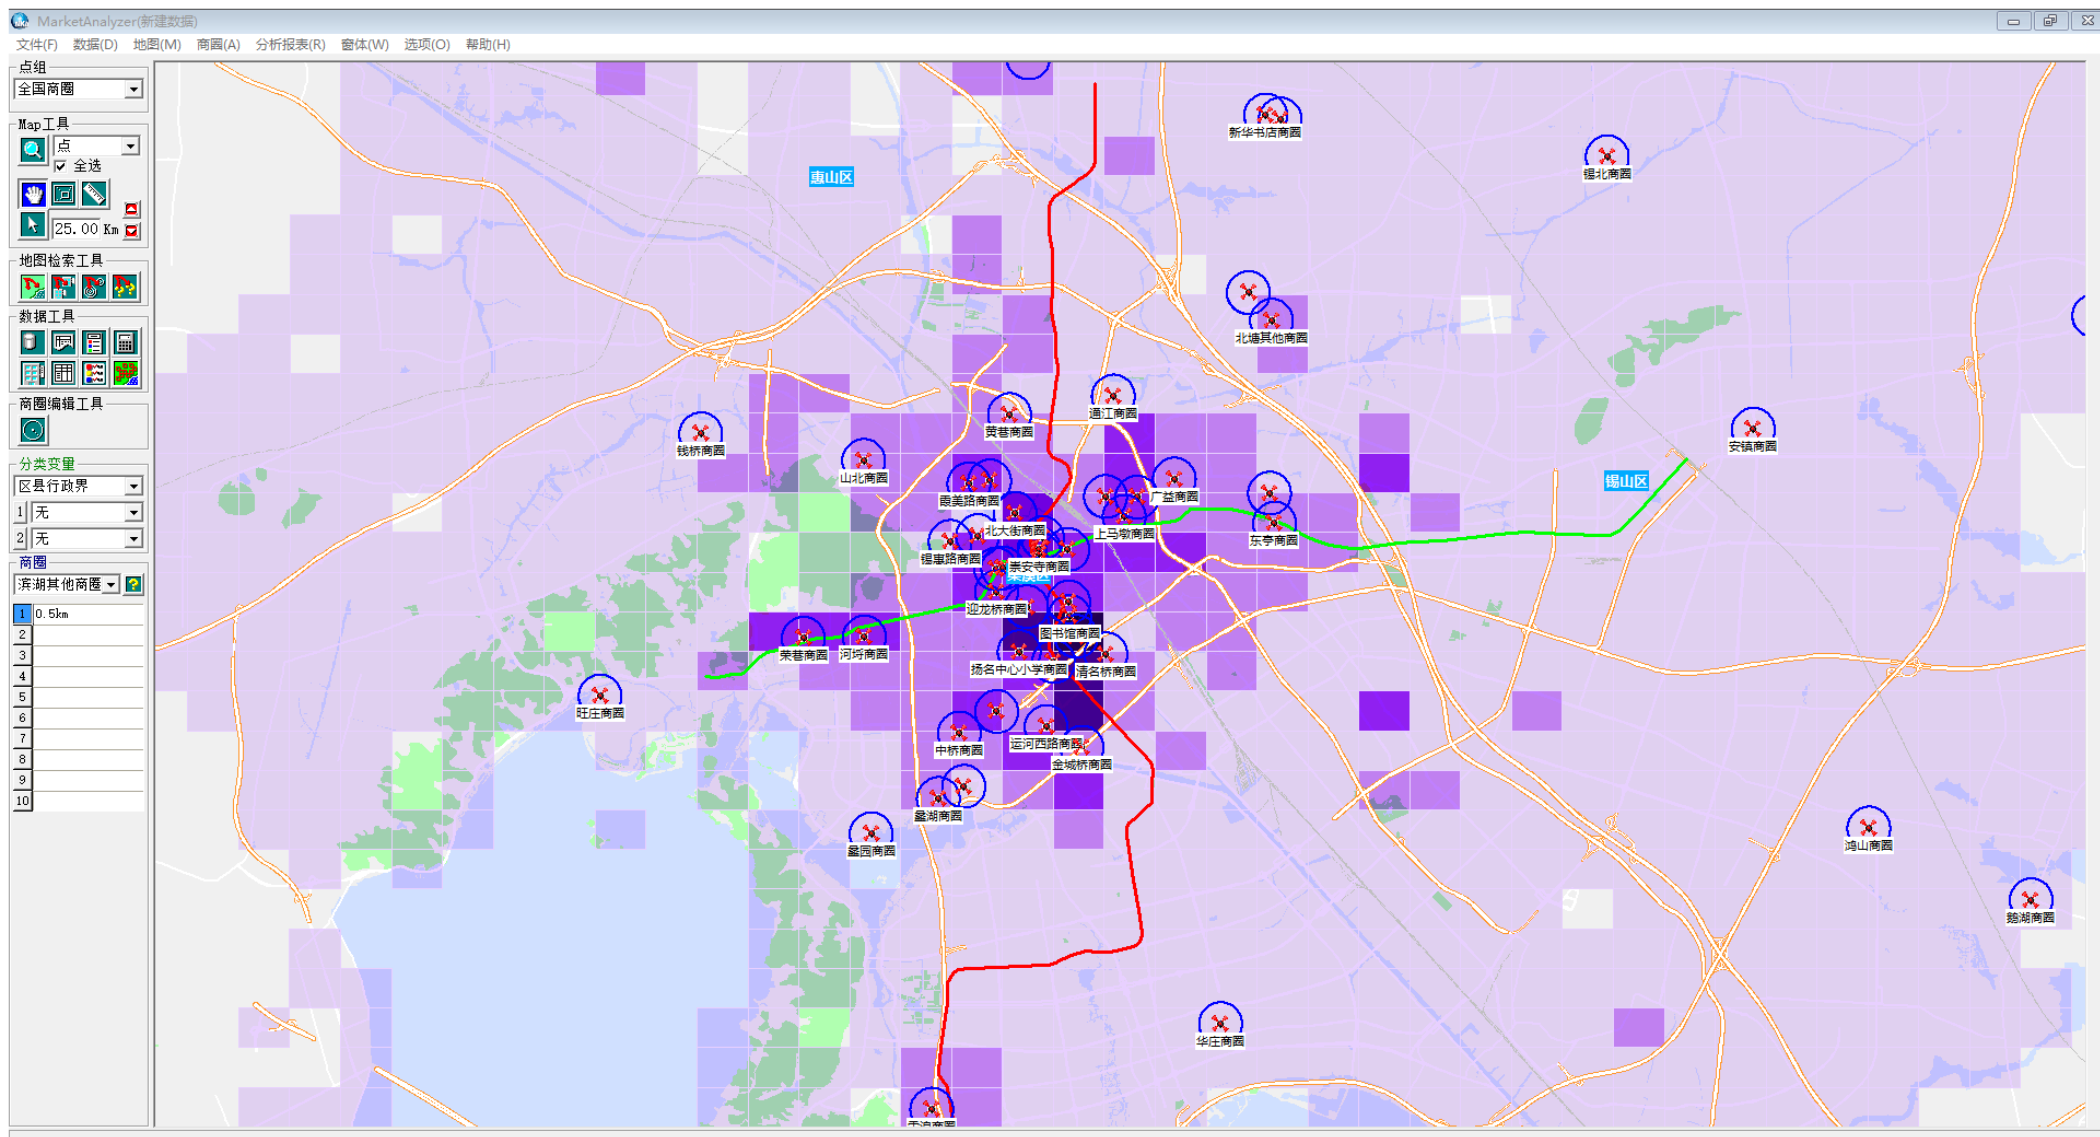

城市商圈系列 | 无锡

- 1) 无锡城市商圈分布
- 2) 生成假想商圈（半径500m）
- 3) 叠加居住人口
- 4) 叠加白天人口
- 5) 商圈内数据一览

选址赢家

China
MarketAnalyzer™
GIS 商业选址与商圈分析软件

居住人口排名前十 (低到高)

白天人口排名前十 (低到高)