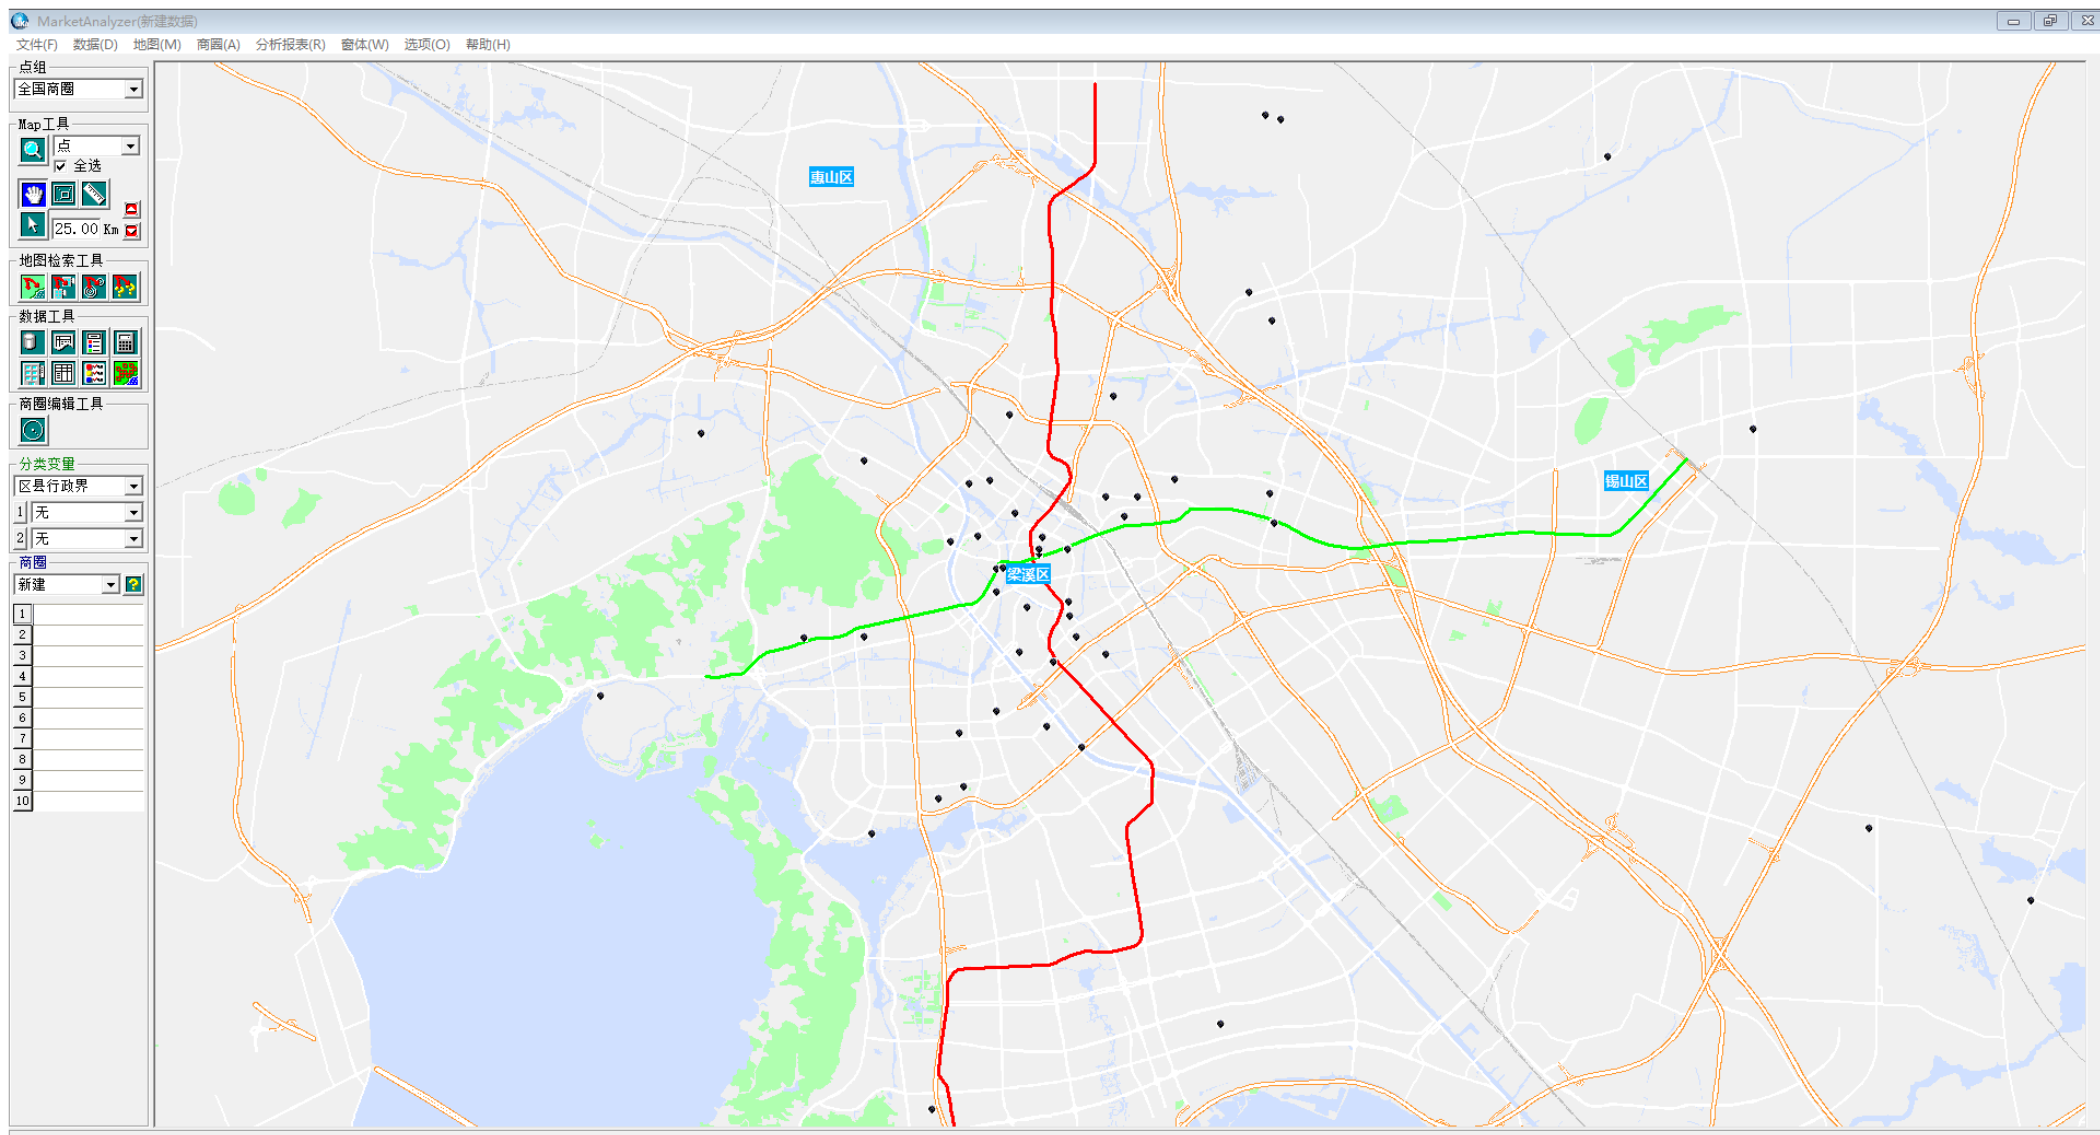

城市商圈系列 | 无锡

- 1) 无锡城市商圈分布
- 2) 生成假想商圈（半径500m）
- 3) 叠加居住人口
- 4) 叠加白天人口
- 5) 商圈内数据一览

选址赢家

China
MarketAnalyzer™
GIS 商业选址与商圈分析软件

居住人口排名前十 (低到高)

白天人口排名前十 (低到高)