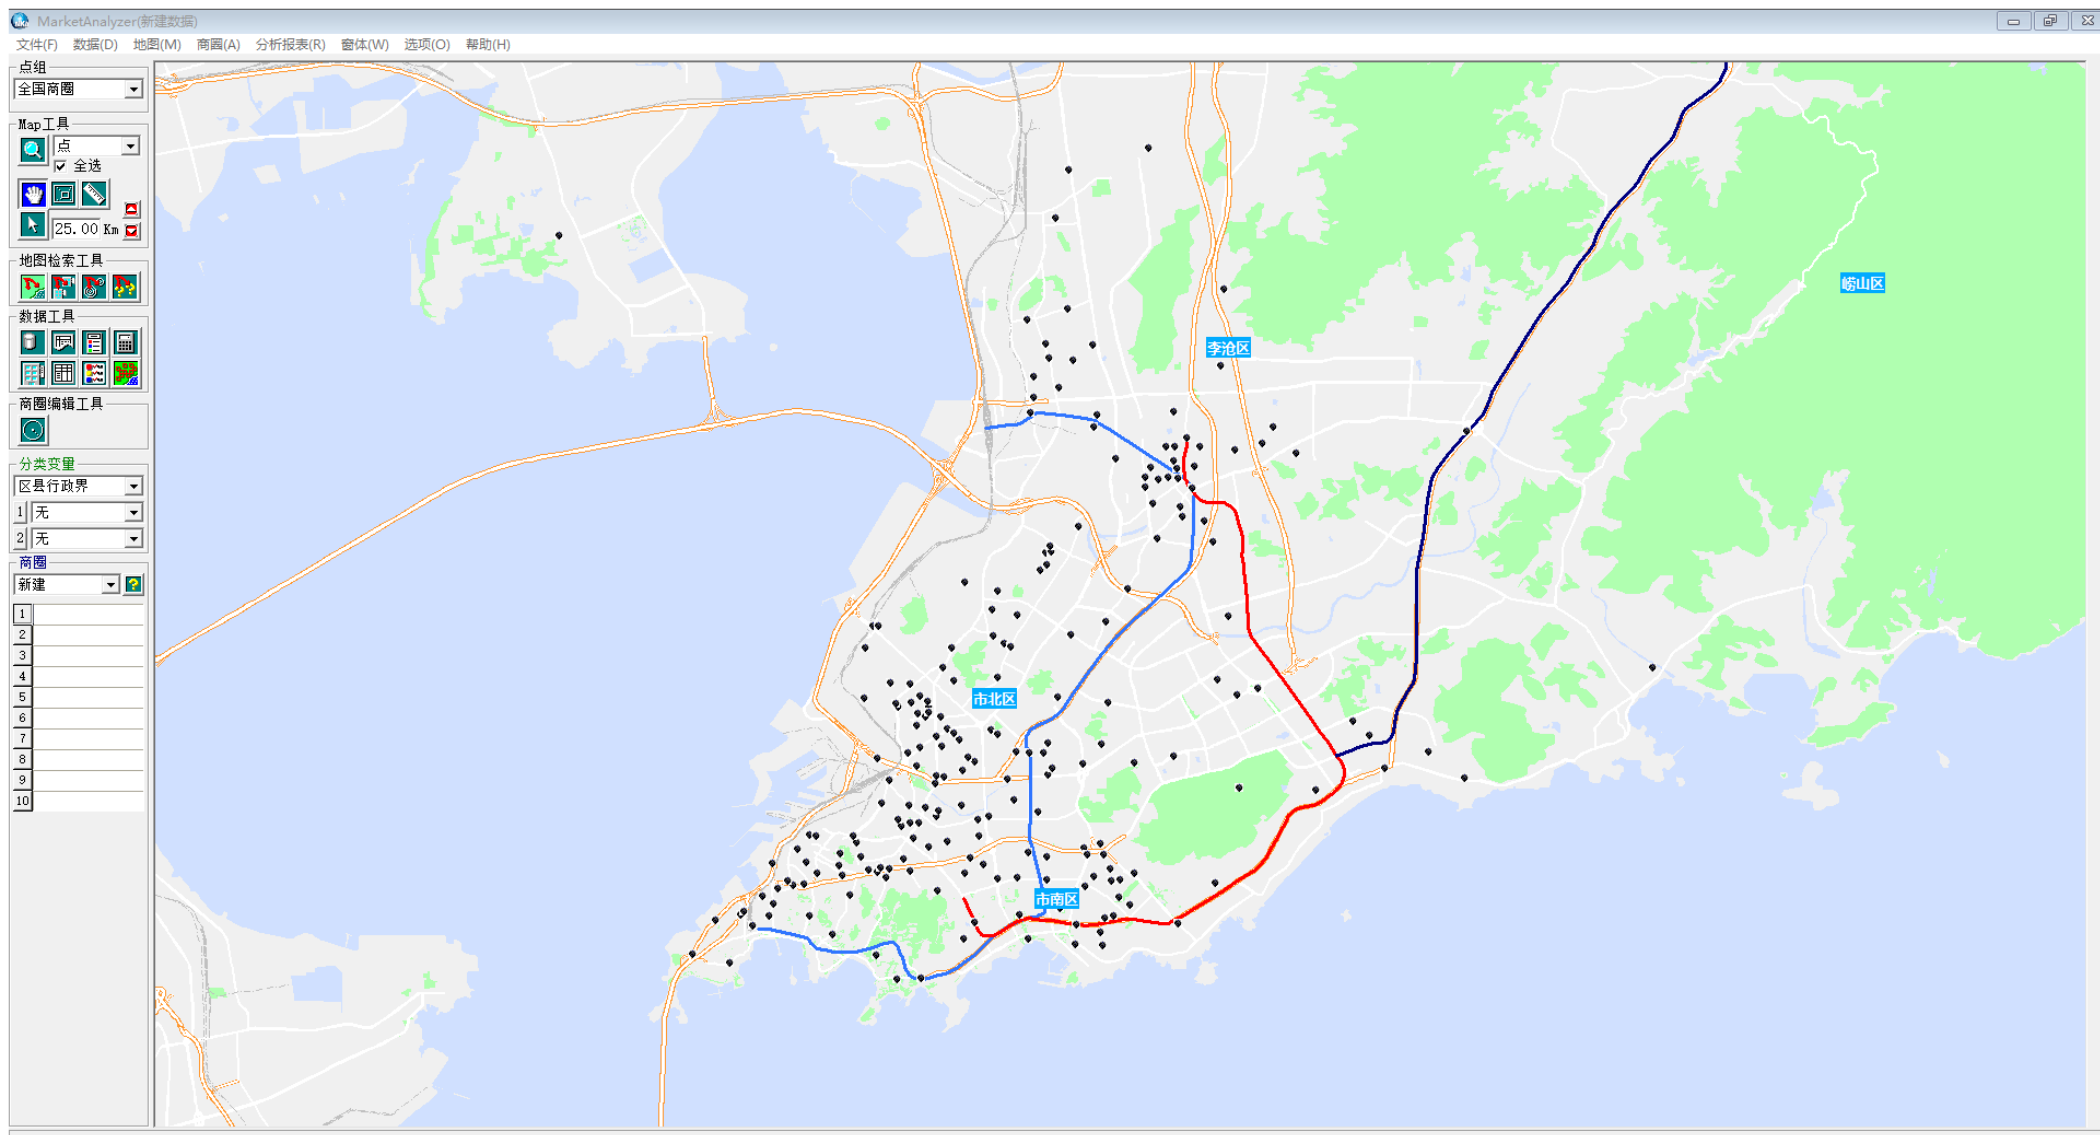

城市商圈系列 | 青岛

- 1) 青岛城市商圈分布
- 2) 生成假想商圈（半径500m）
- 3) 叠加居住人口
- 4) 叠加白天人口
- 5) 商圈内数据一览

选址赢家

China
MarketAnalyzer™
GIS 商业选址与商圈分析软件

居住人口排名前十 (低到高)

■ 白天人口 ■ 居住人口

白天人口排名前十 (低到高)

■ 白天人口 ■ 居住人口