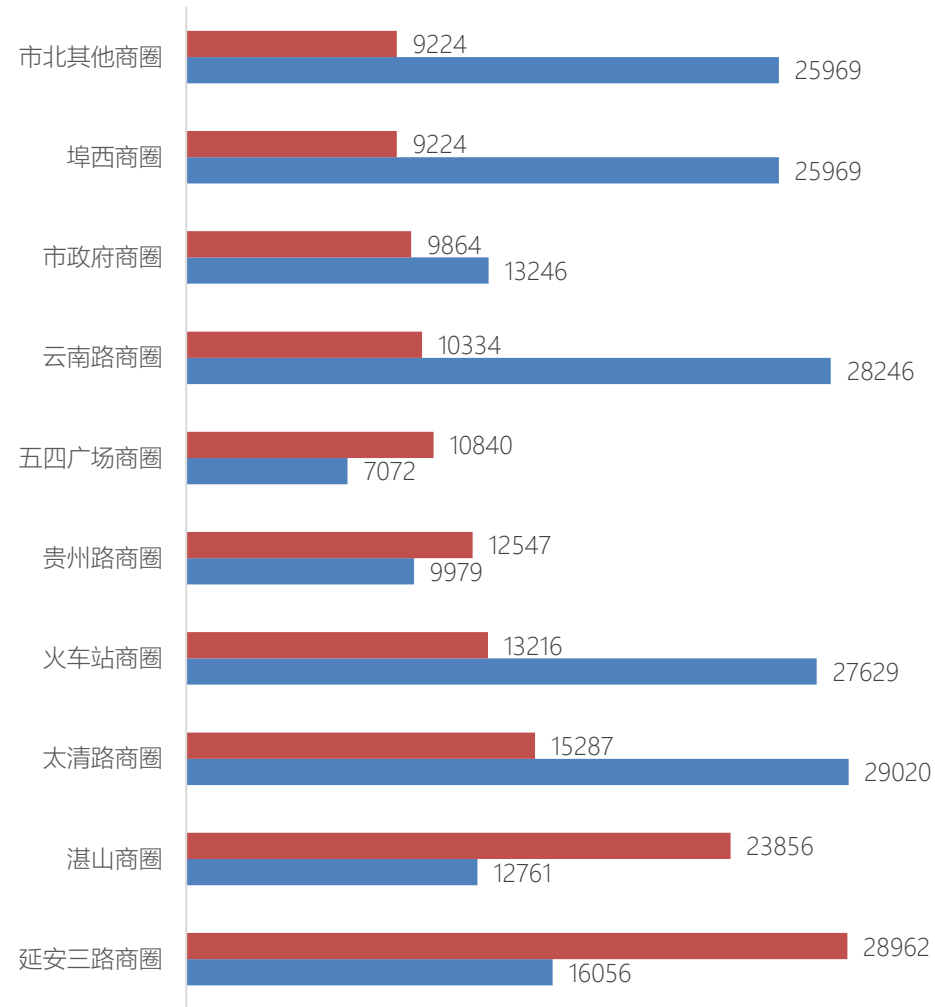

城市商圈系列 | 青岛

- 1) 青岛城市商圈分布
- 2) 生成假想商圈（半径500m）
- 3) 叠加居住人口
- 4) 叠加白天人口
- 5) 商圈内数据一览

选址赢家

China
MarketAnalyzer™
GIS 商业选址与商圈分析软件

居住人口排名前十 (低到高)

■ 白天人口 ■ 居住人口

白天人口排名前十 (低到高)

■ 白天人口 ■ 居住人口