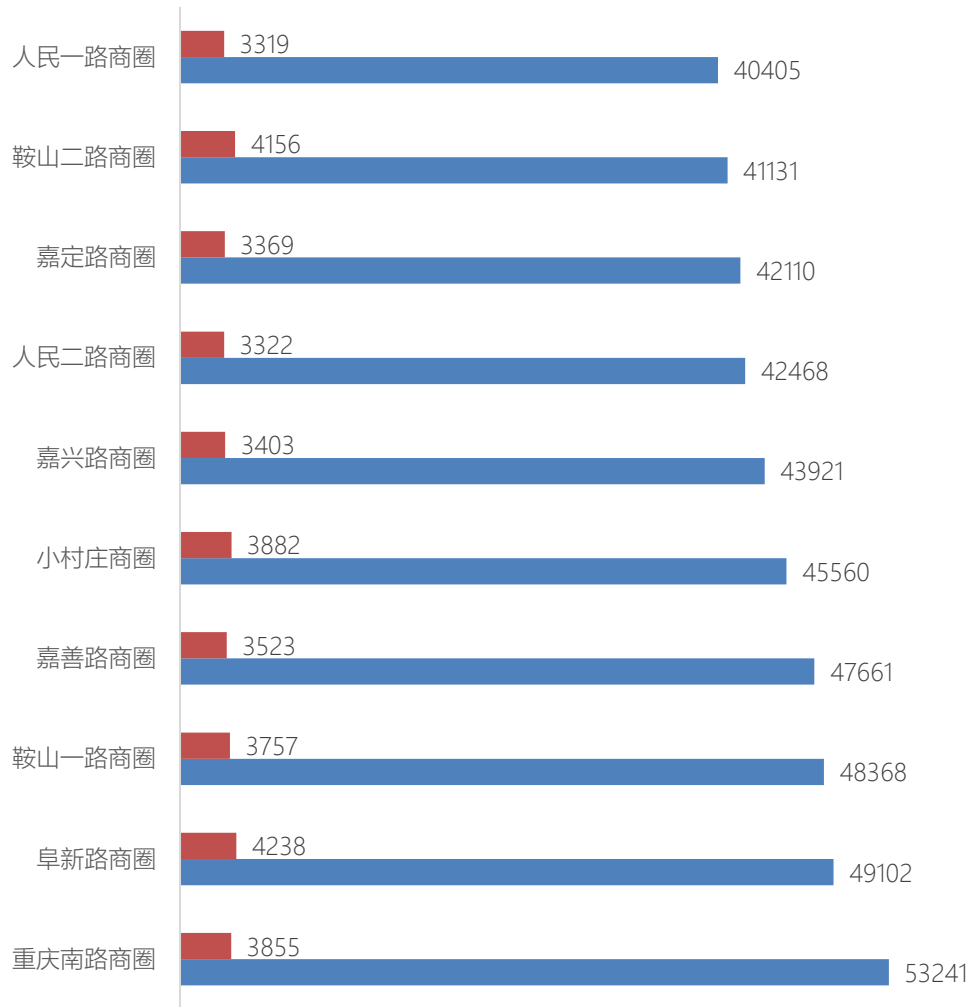

城市商圈系列 | 青岛

- 1) 青岛城市商圈分布
- 2) 生成假想商圈（半径500m）
- 3) 叠加居住人口
- 4) 叠加白天人口
- 5) 商圈内数据一览

选址赢家

China
MarketAnalyzer™
GIS 商业选址与商圈分析软件

居住人口排名前十 (低到高)

■ 白天人口 ■ 居住人口

白天人口排名前十 (低到高)

■ 白天人口 ■ 居住人口