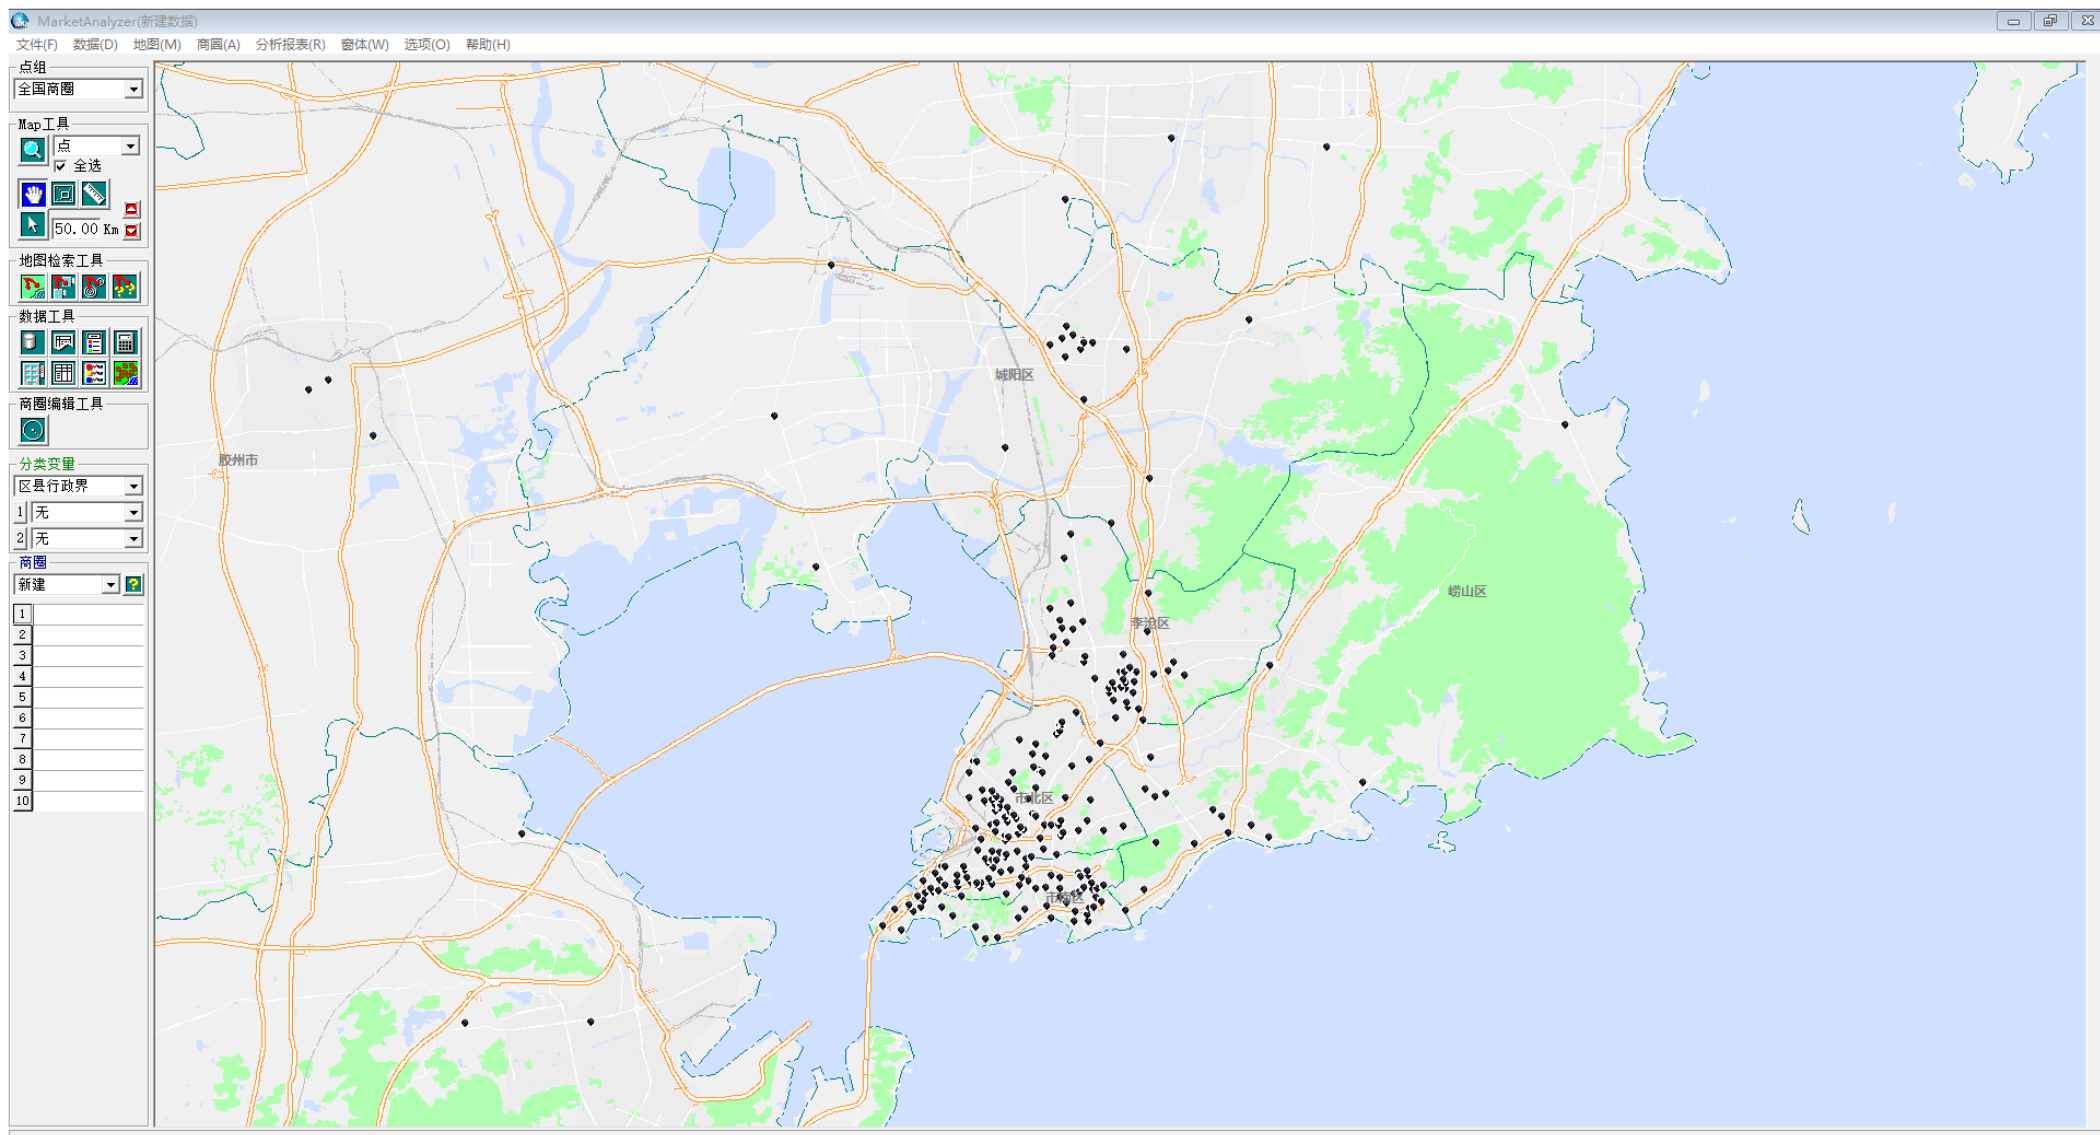

城市商圈系列 | 青岛

- 1) 青岛城市商圈分布
- 2) 生成假想商圈（半径500m）
- 3) 叠加居住人口
- 4) 叠加白天人口
- 5) 商圈内数据一览

选址赢家

China
MarketAnalyzer™
GIS 商业选址与商圈分析软件

居住人口排名前十 (低到高)

■ 白天人口 ■ 居住人口

白天人口排名前十 (低到高)

■ 白天人口 ■ 居住人口