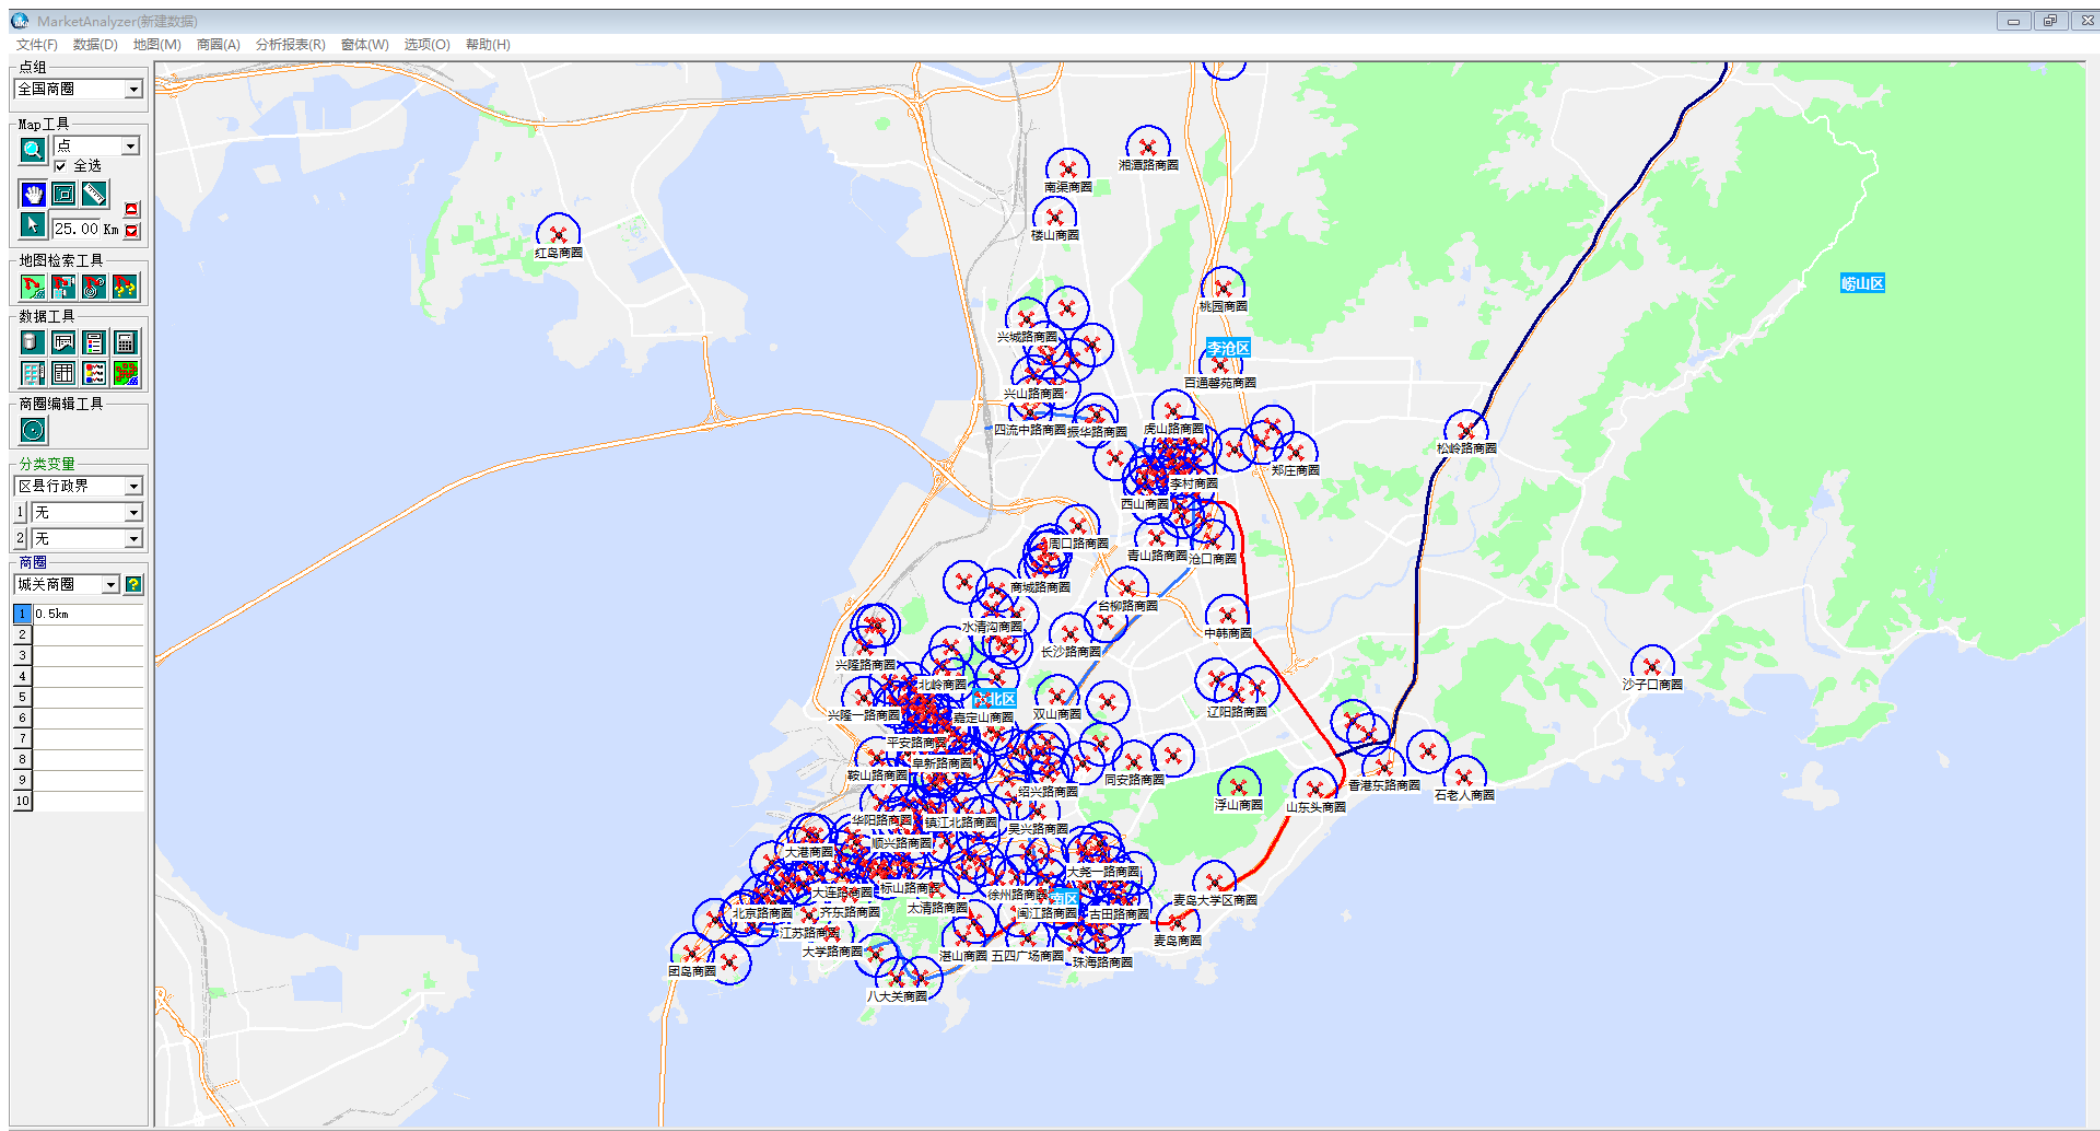

城市商圈系列 | 青岛

- 1) 青岛城市商圈分布
- 2) 生成假想商圈（半径500m）
- 3) 叠加居住人口
- 4) 叠加白天人口
- 5) 商圈内数据一览

选址赢家

China
MarketAnalyzer™
GIS 商业选址与商圈分析软件

居住人口排名前十 (低到高)

■ 白天人口 ■ 居住人口

白天人口排名前十 (低到高)

■ 白天人口 ■ 居住人口