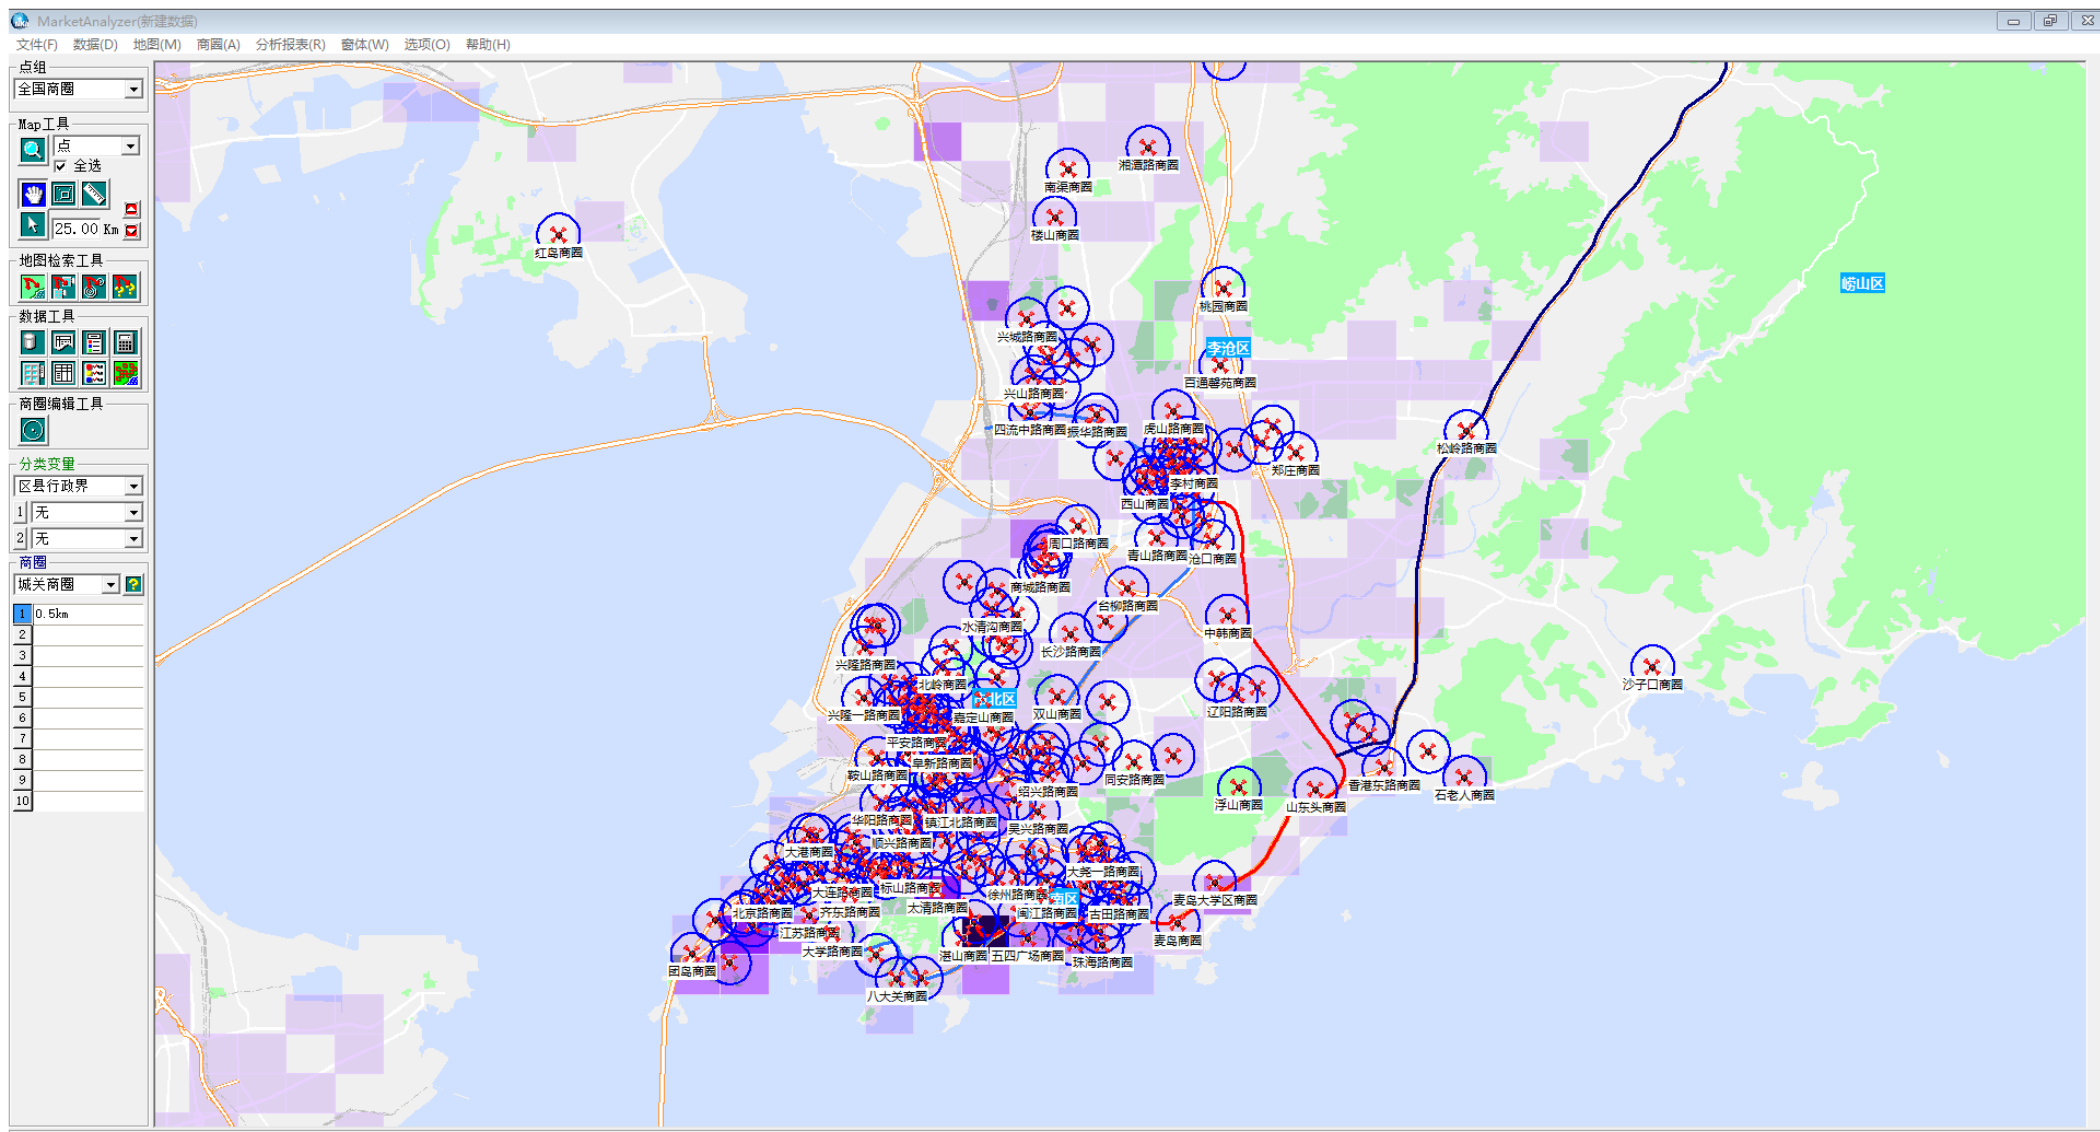

城市商圈系列 | 青岛

- 1) 青岛城市商圈分布
- 2) 生成假想商圈（半径500m）
- 3) 叠加居住人口
- 4) 叠加白天人口
- 5) 商圈内数据一览

选址赢家

China
MarketAnalyzer™
GIS 商业选址与商圈分析软件

居住人口排名前十 (低到高)

■ 白天人口 ■ 居住人口

白天人口排名前十 (低到高)

■ 白天人口 ■ 居住人口