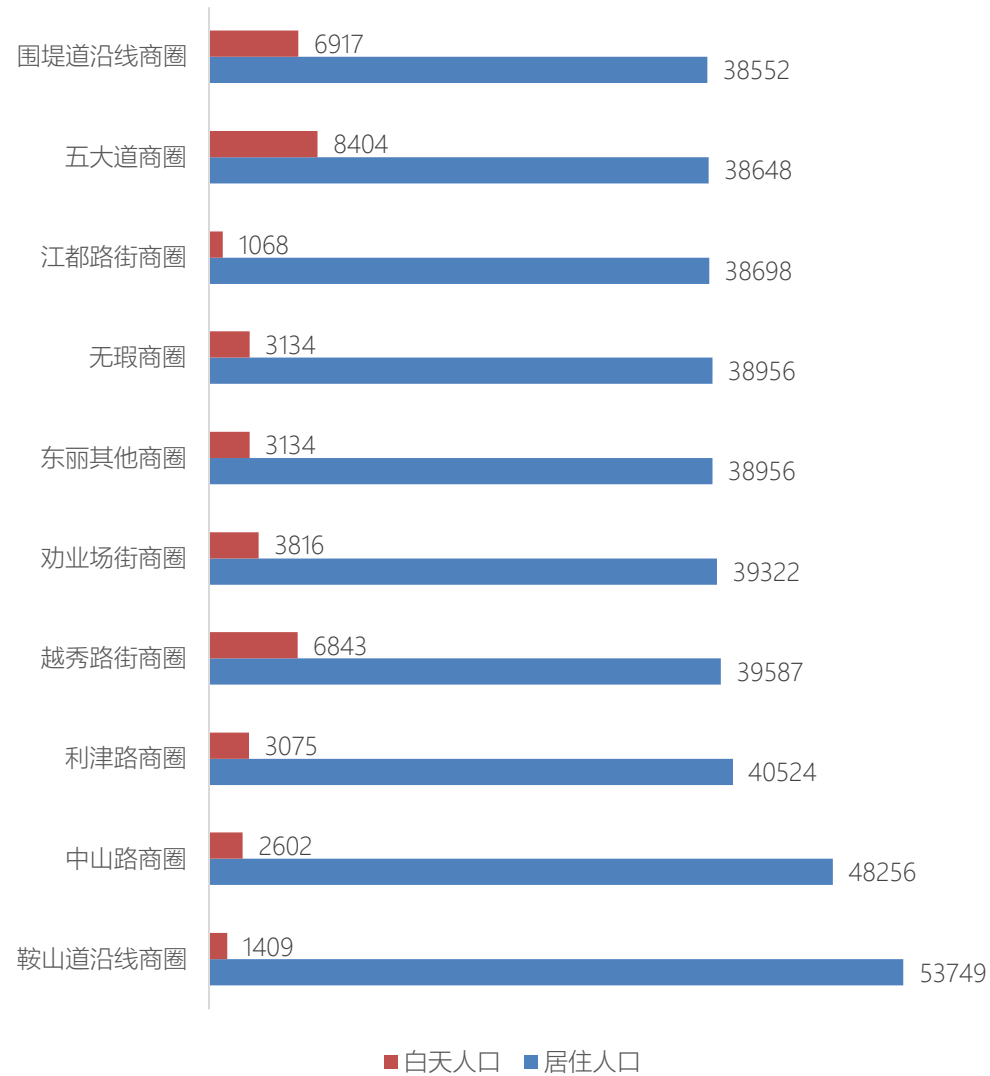

城市商圈系列 | 天津

- 1) 天津城市商圈分布
- 2) 生成假想商圈（半径500m）
- 3) 叠加居住人口
- 4) 叠加白天人口
- 5) 商圈内数据一览

选址赢家

China
MarketAnalyzer™
GIS 商业选址与商圈分析软件

居住人口排名前十 (低到高)

白天人口排名前十 (低到高)