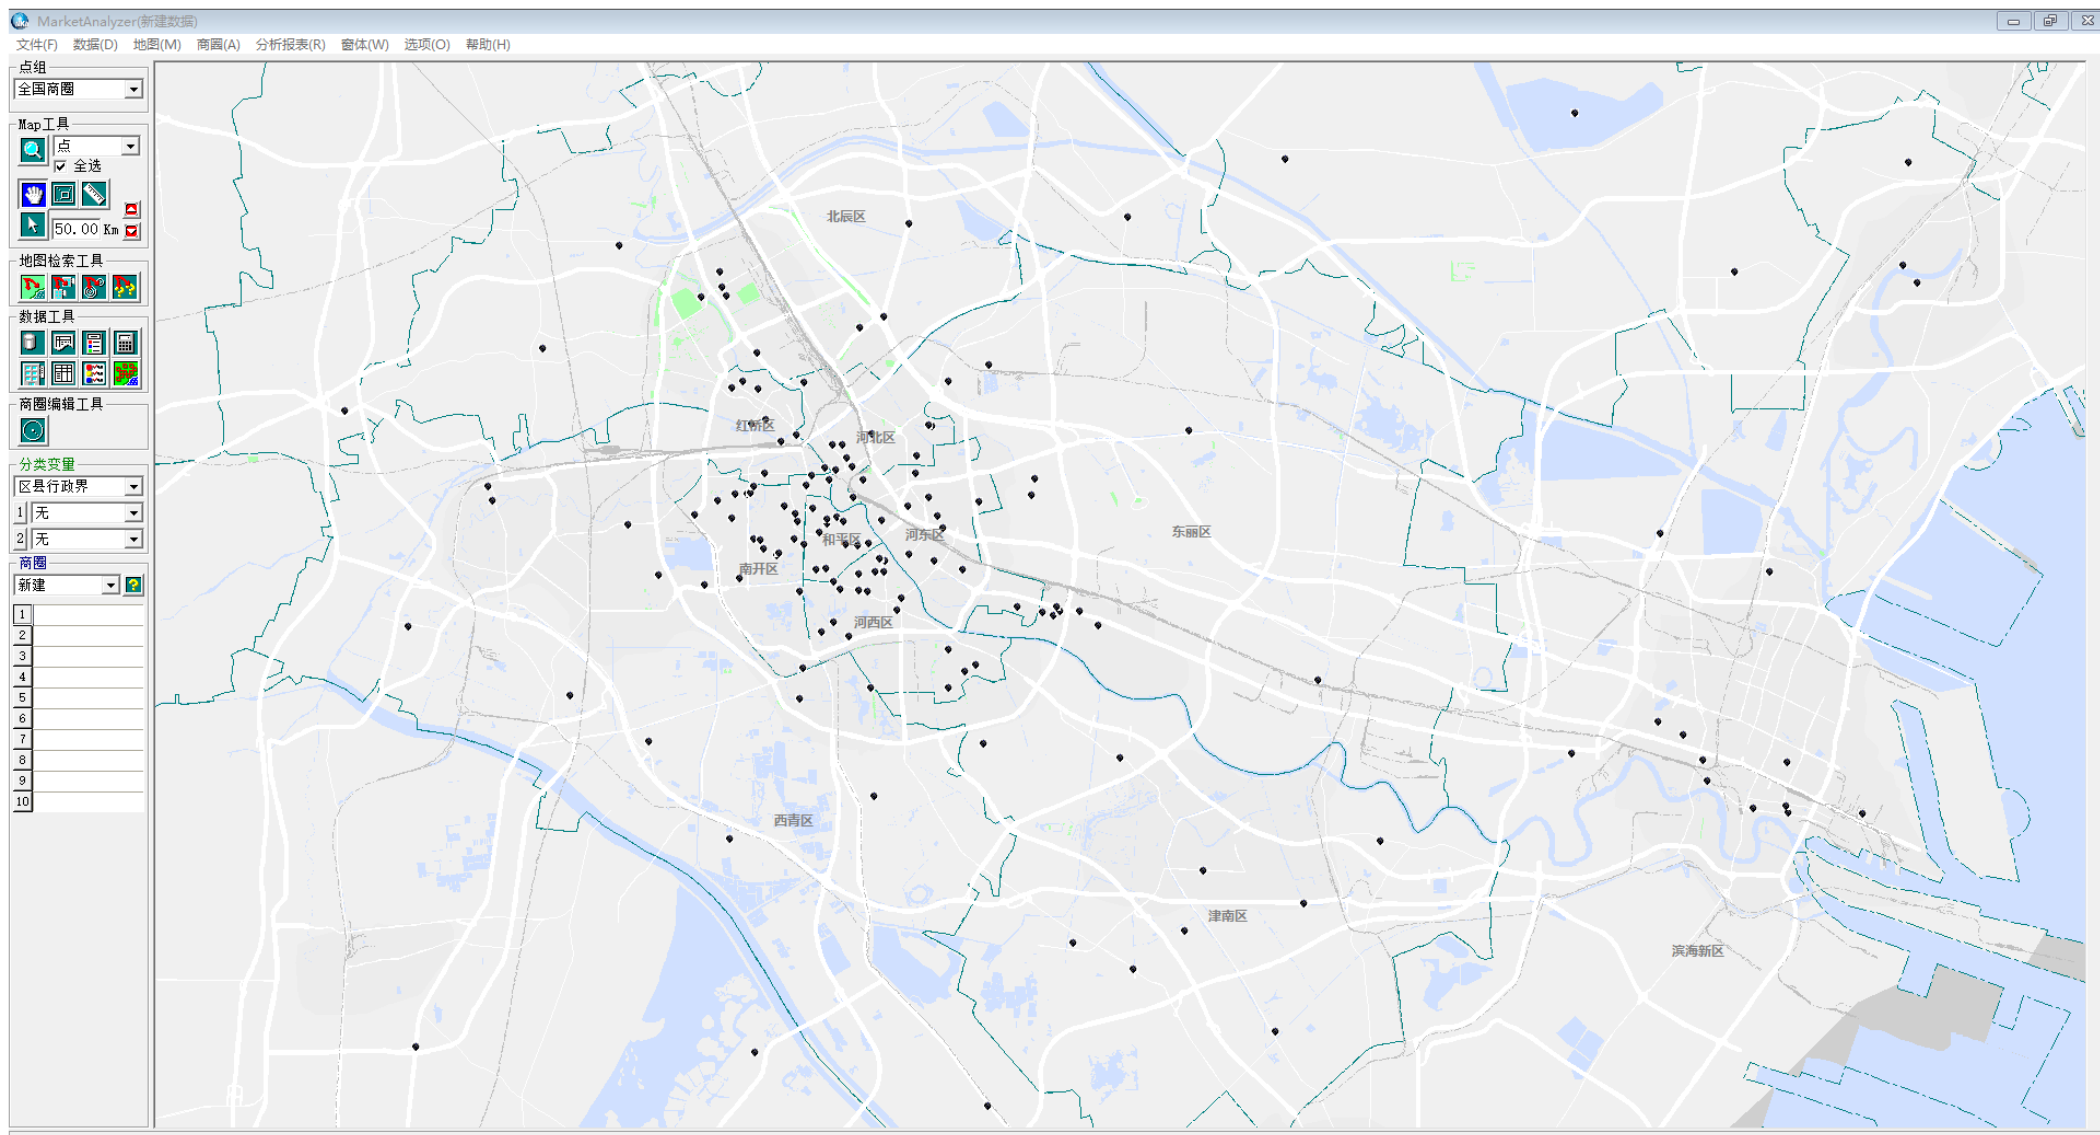

城市商圈系列 | 天津

- 1) 天津城市商圈分布
- 2) 生成假想商圈（半径500m）
- 3) 叠加居住人口
- 4) 叠加白天人口
- 5) 商圈内数据一览

选址赢家

China
MarketAnalyzer™
GIS 商业选址与商圈分析软件

居住人口排名前十 (低到高)

白天人口排名前十 (低到高)