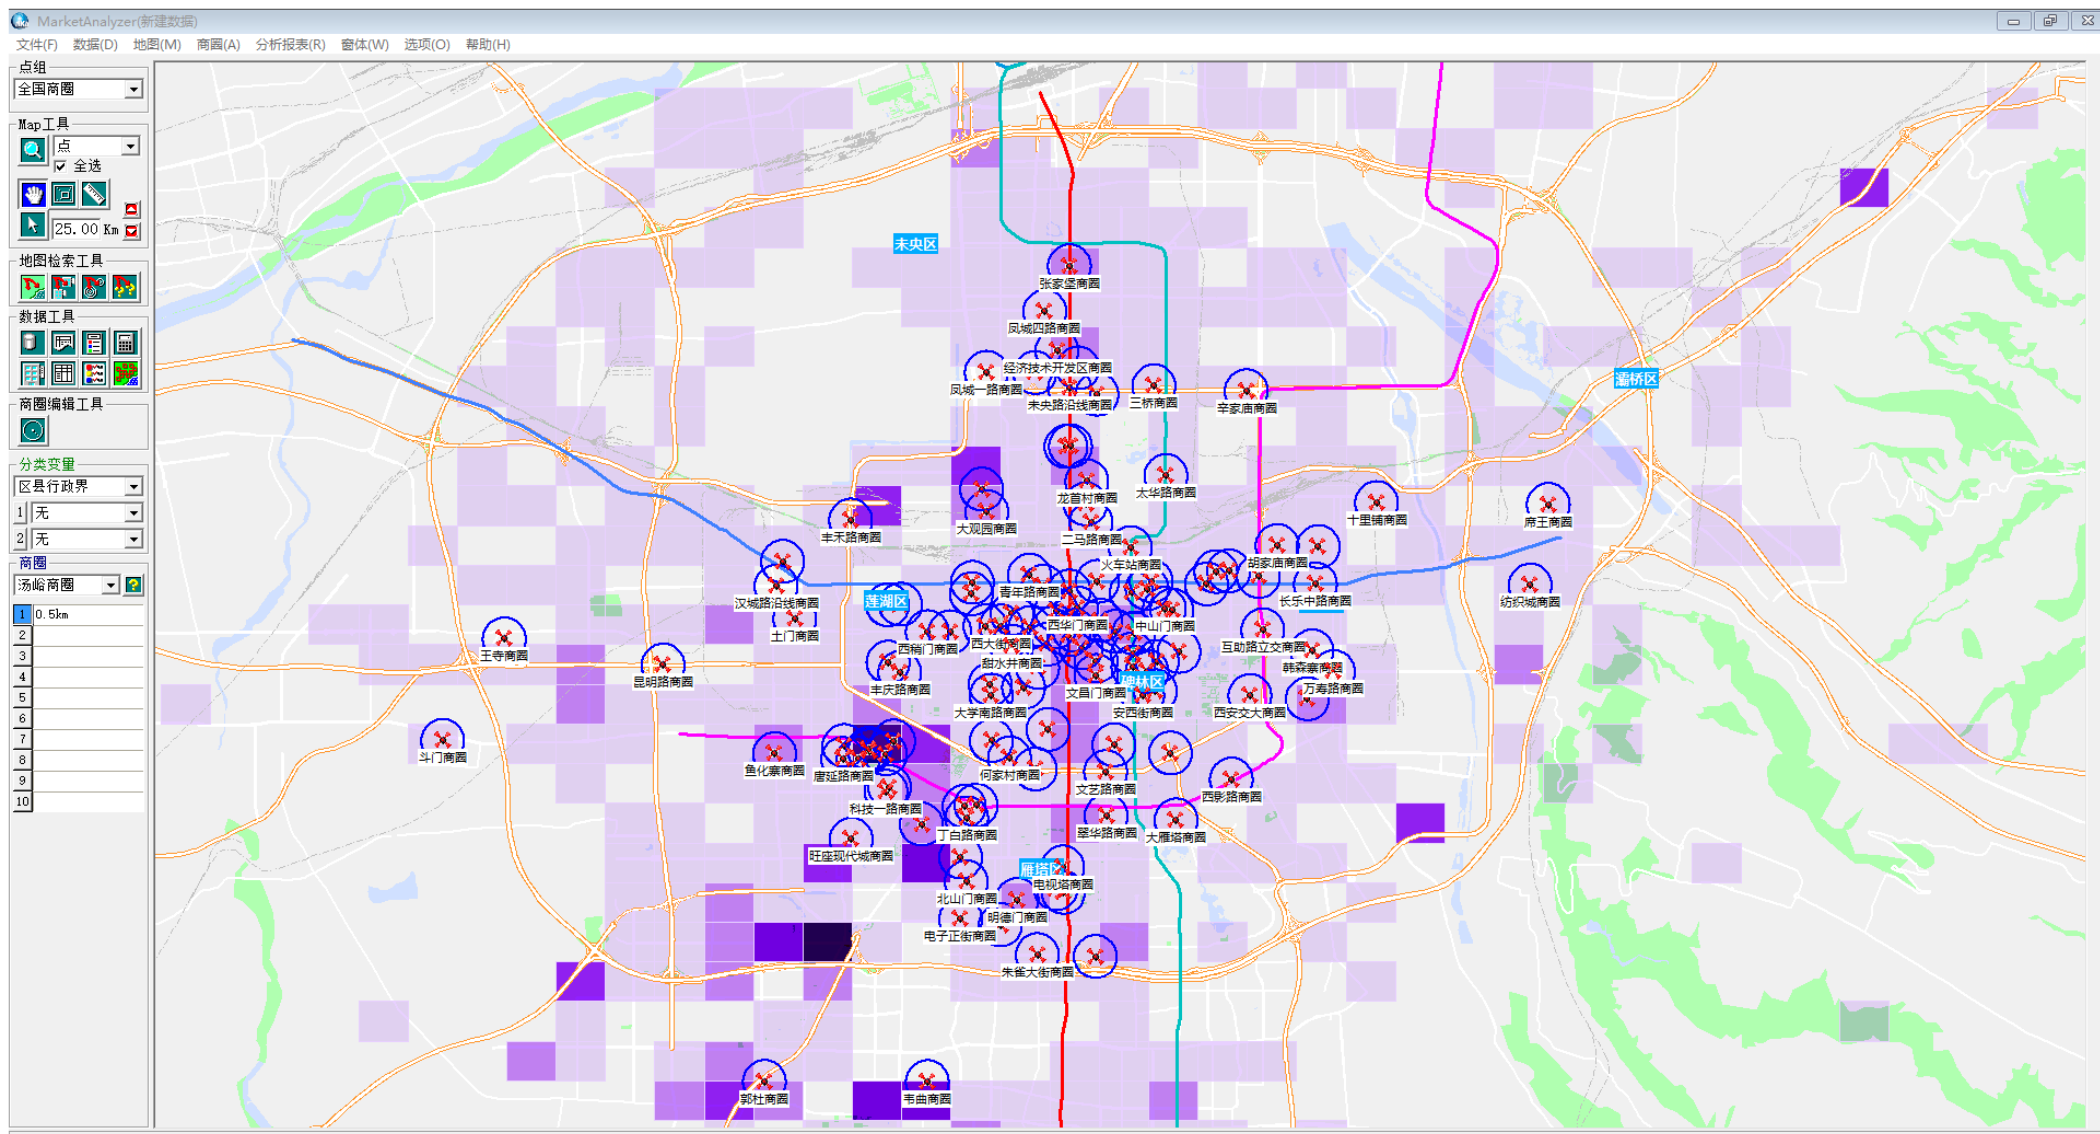

城市商圈系列 | 西安

- 1) 西安城市商圈分布
- 2) 生成假想商圈（半径500m）
- 3) 叠加居住人口
- 4) 叠加白天人口
- 5) 商圈内数据一览

选址赢家

China
MarketAnalyzer™
GIS 商业选址与商圈分析软件

居住人口排名前十 (低到高)

白天人口排名前十 (低到高)