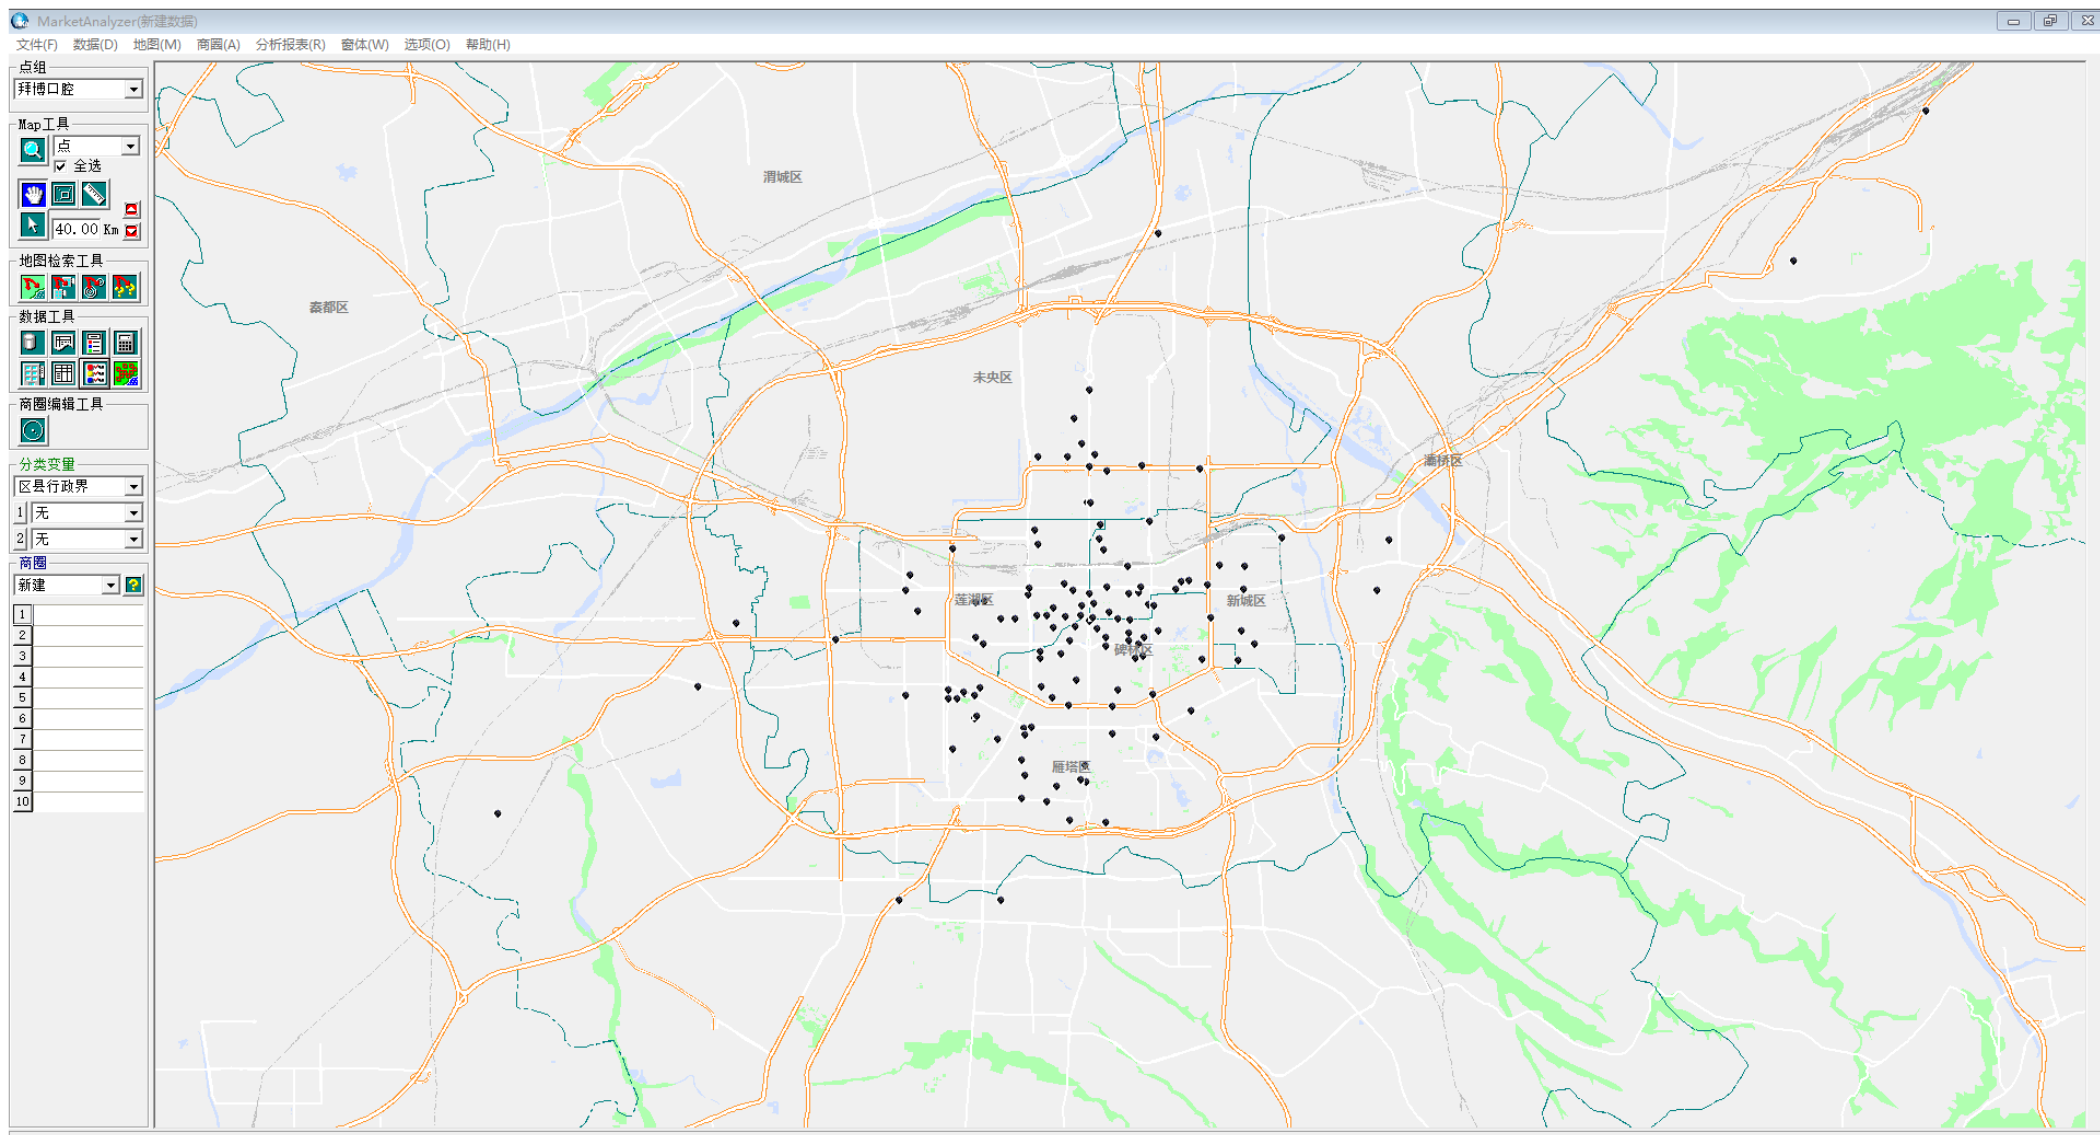

城市商圈系列 | 西安

- 1) 西安城市商圈分布
- 2) 生成假想商圈（半径500m）
- 3) 叠加居住人口
- 4) 叠加白天人口
- 5) 商圈内数据一览

选址赢家

China
MarketAnalyzer™
GIS 商业选址与商圈分析软件

居住人口排名前十 (低到高)

白天人口排名前十 (低到高)