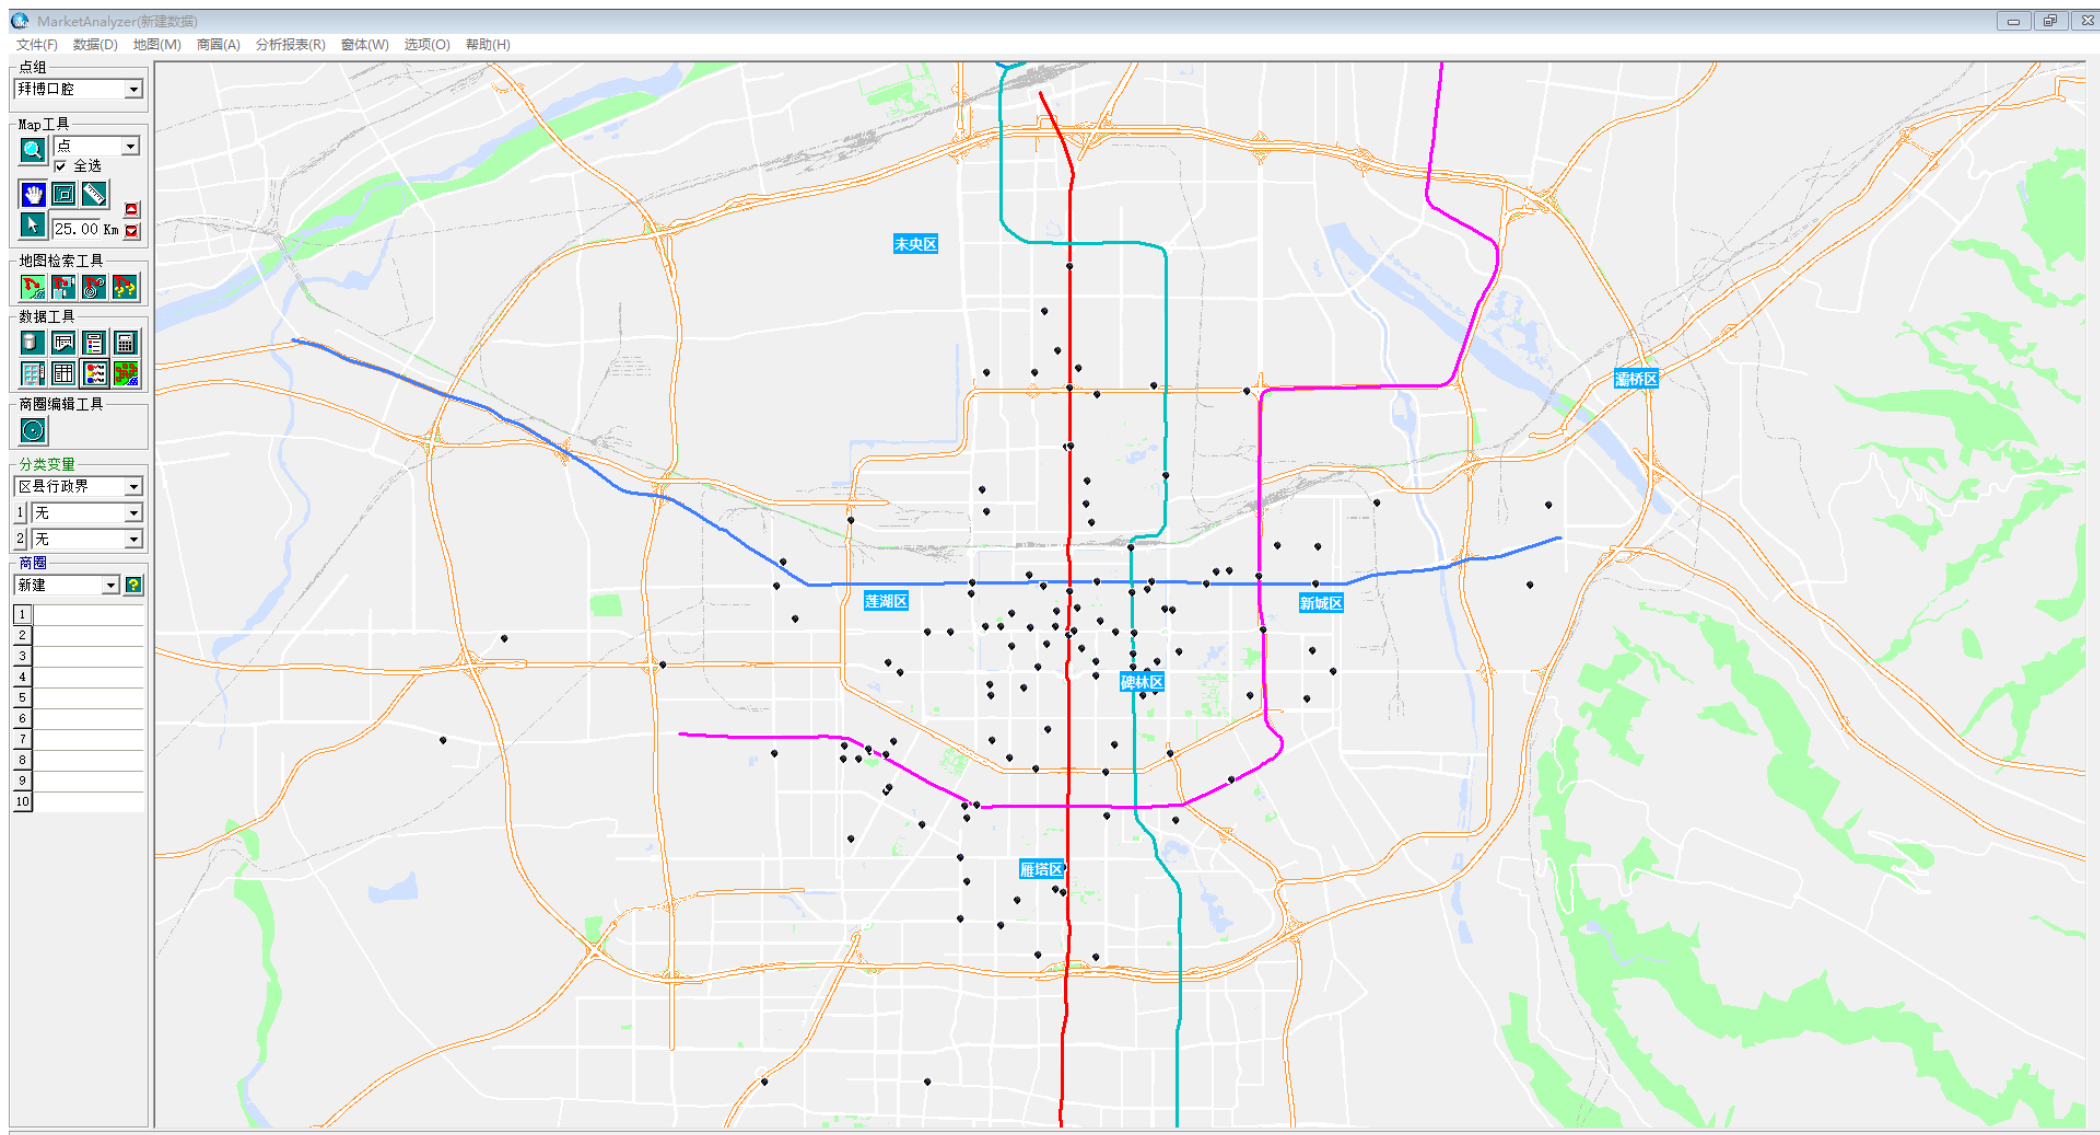

城市商圈系列 | 西安

- 1) 西安城市商圈分布
- 2) 生成假想商圈（半径500m）
- 3) 叠加居住人口
- 4) 叠加白天人口
- 5) 商圈内数据一览

选址赢家

China
MarketAnalyzer™
GIS 商业选址与商圈分析软件

居住人口排名前十 (低到高)

白天人口排名前十 (低到高)