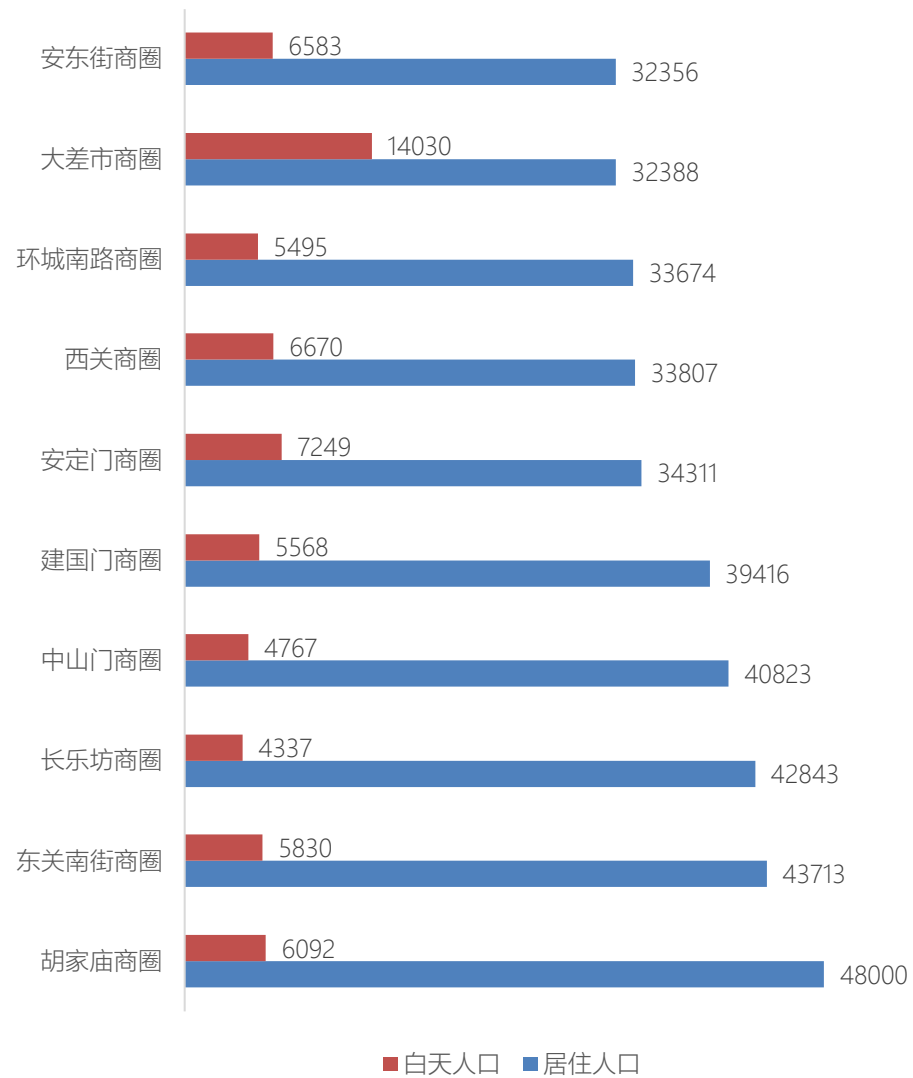

城市商圈系列 | 西安

- 1) 西安城市商圈分布
- 2) 生成假想商圈（半径500m）
- 3) 叠加居住人口
- 4) 叠加白天人口
- 5) 商圈内数据一览

选址赢家

China
MarketAnalyzer™
GIS 商业选址与商圈分析软件

居住人口排名前十 (低到高)

白天人口排名前十 (低到高)