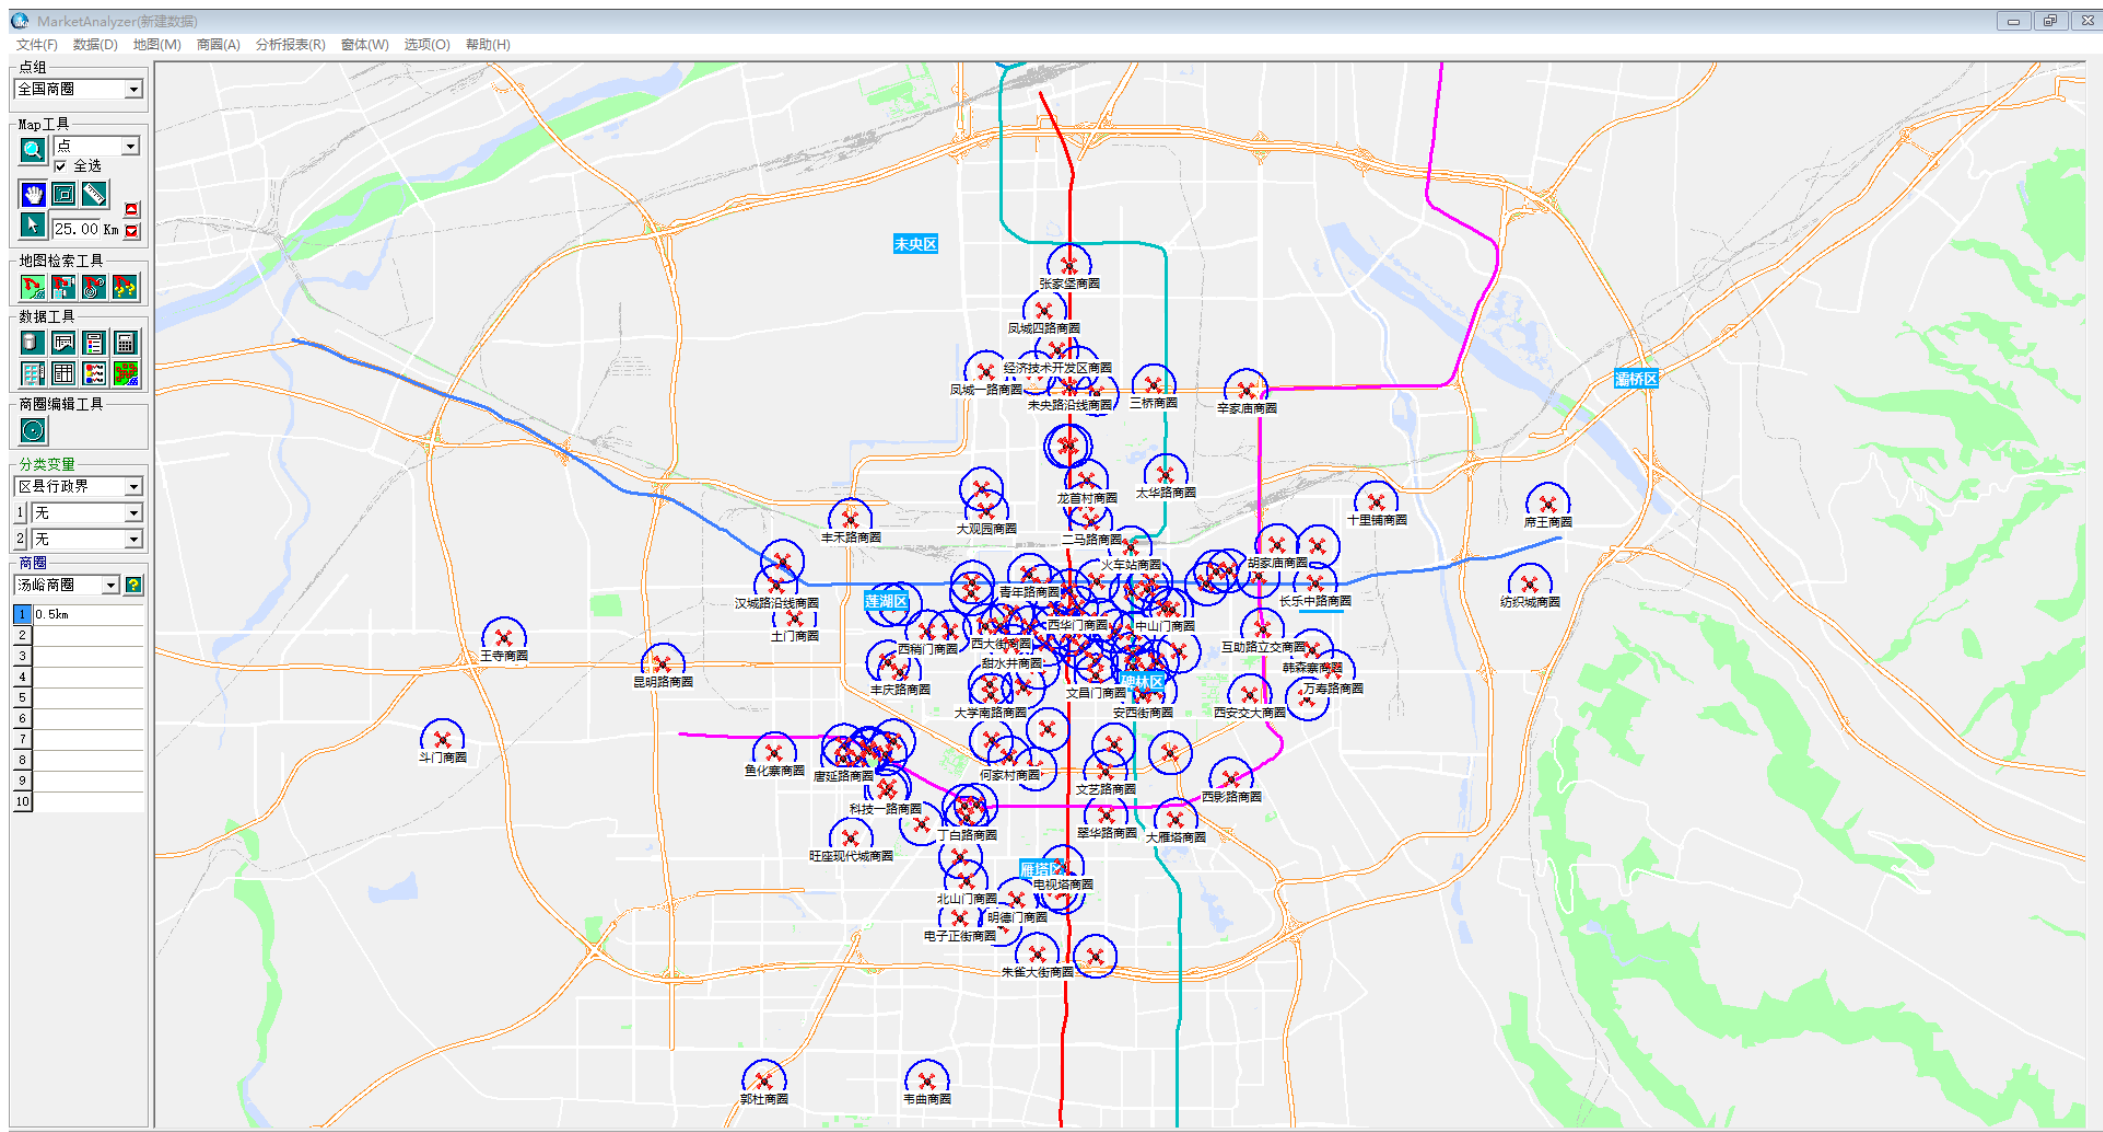

城市商圈系列 | 西安

- 1) 西安城市商圈分布
- 2) 生成假想商圈（半径500m）
- 3) 叠加居住人口
- 4) 叠加白天人口
- 5) 商圈内数据一览

选址赢家

China
MarketAnalyzer™
GIS 商业选址与商圈分析软件

居住人口排名前十 (低到高)

白天人口排名前十 (低到高)