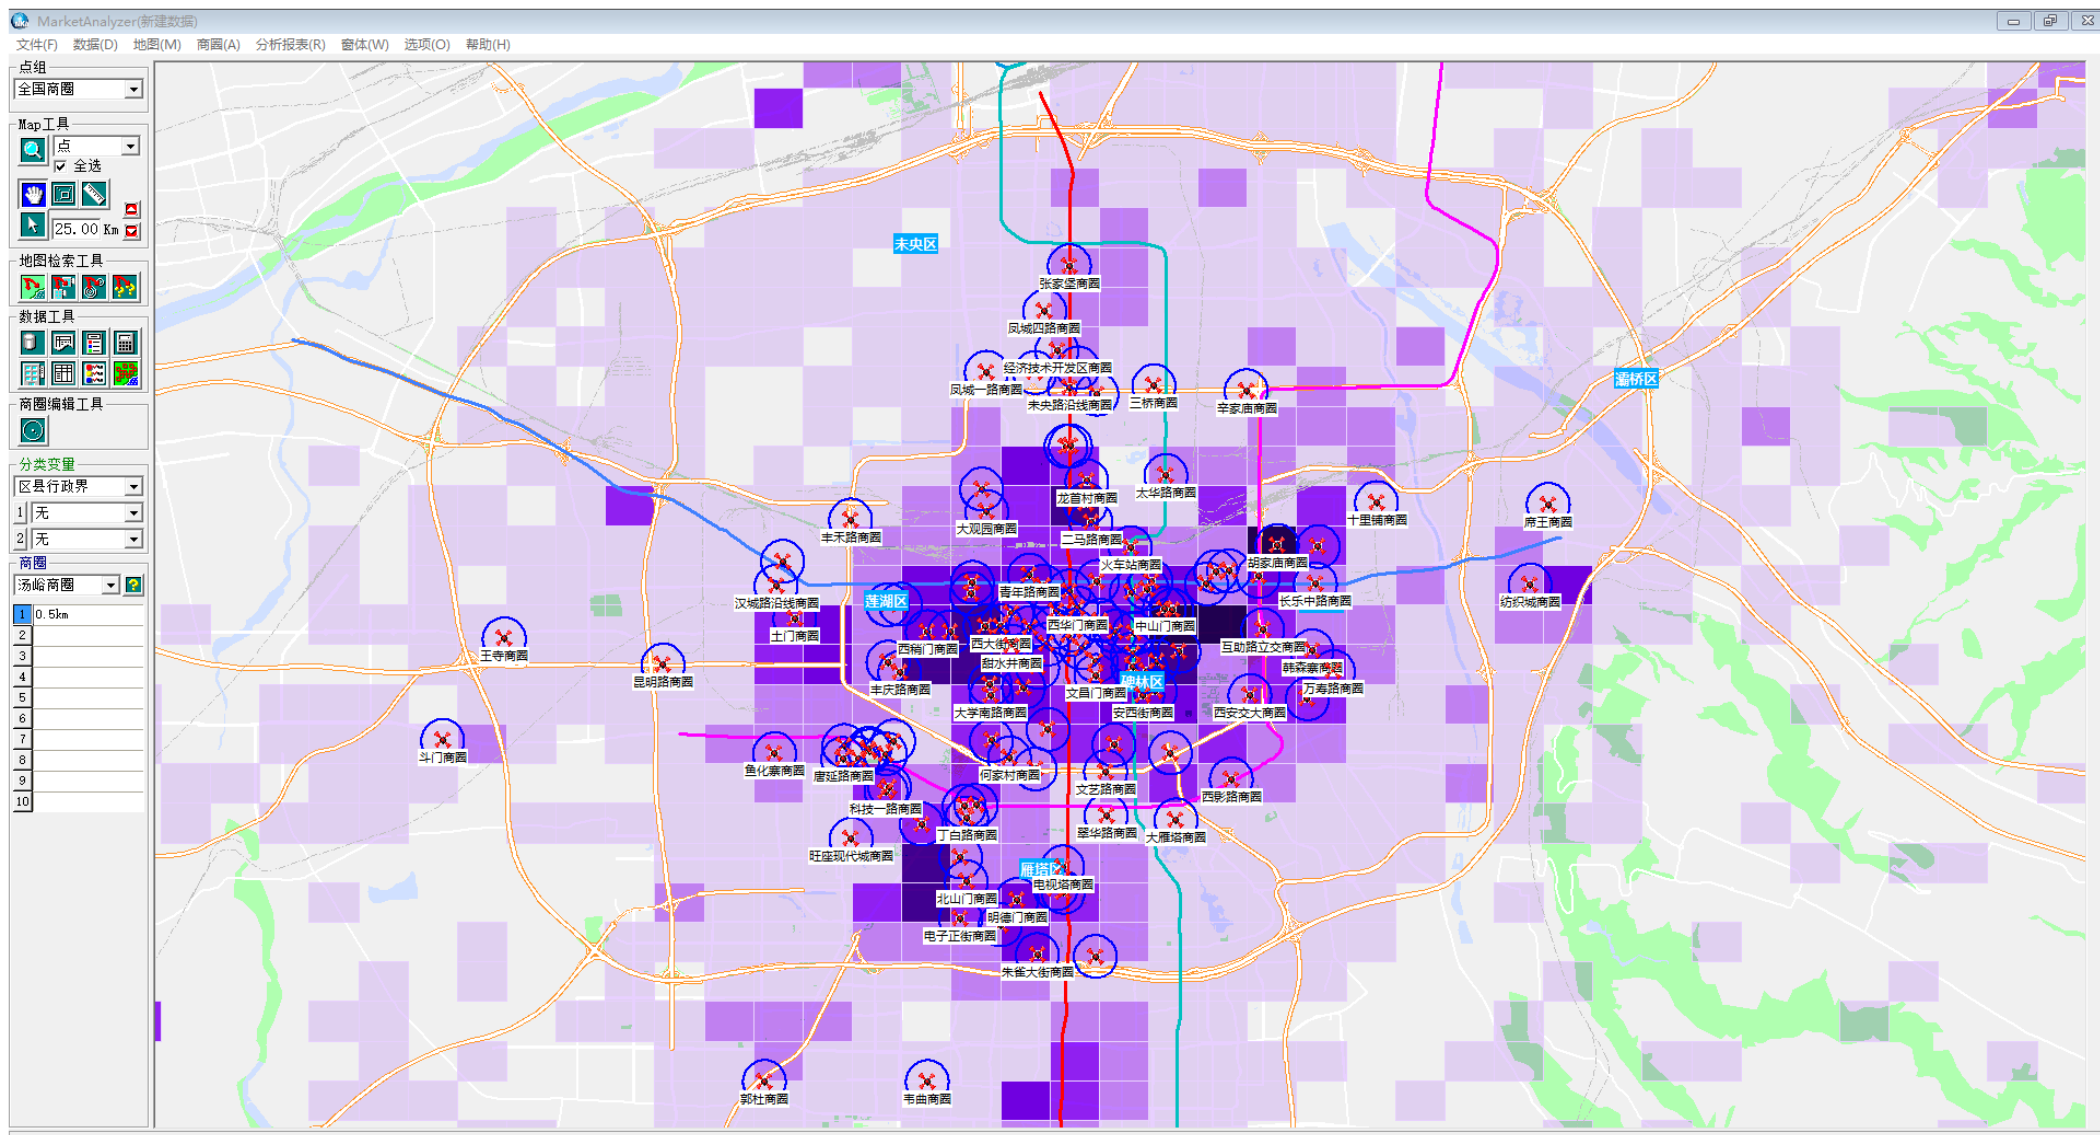

城市商圈系列 | 西安

- 1) 西安城市商圈分布
- 2) 生成假想商圈（半径500m）
- 3) 叠加居住人口
- 4) 叠加白天人口
- 5) 商圈内数据一览

选址赢家

China
MarketAnalyzer™
GIS 商业选址与商圈分析软件

居住人口排名前十 (低到高)

白天人口排名前十 (低到高)