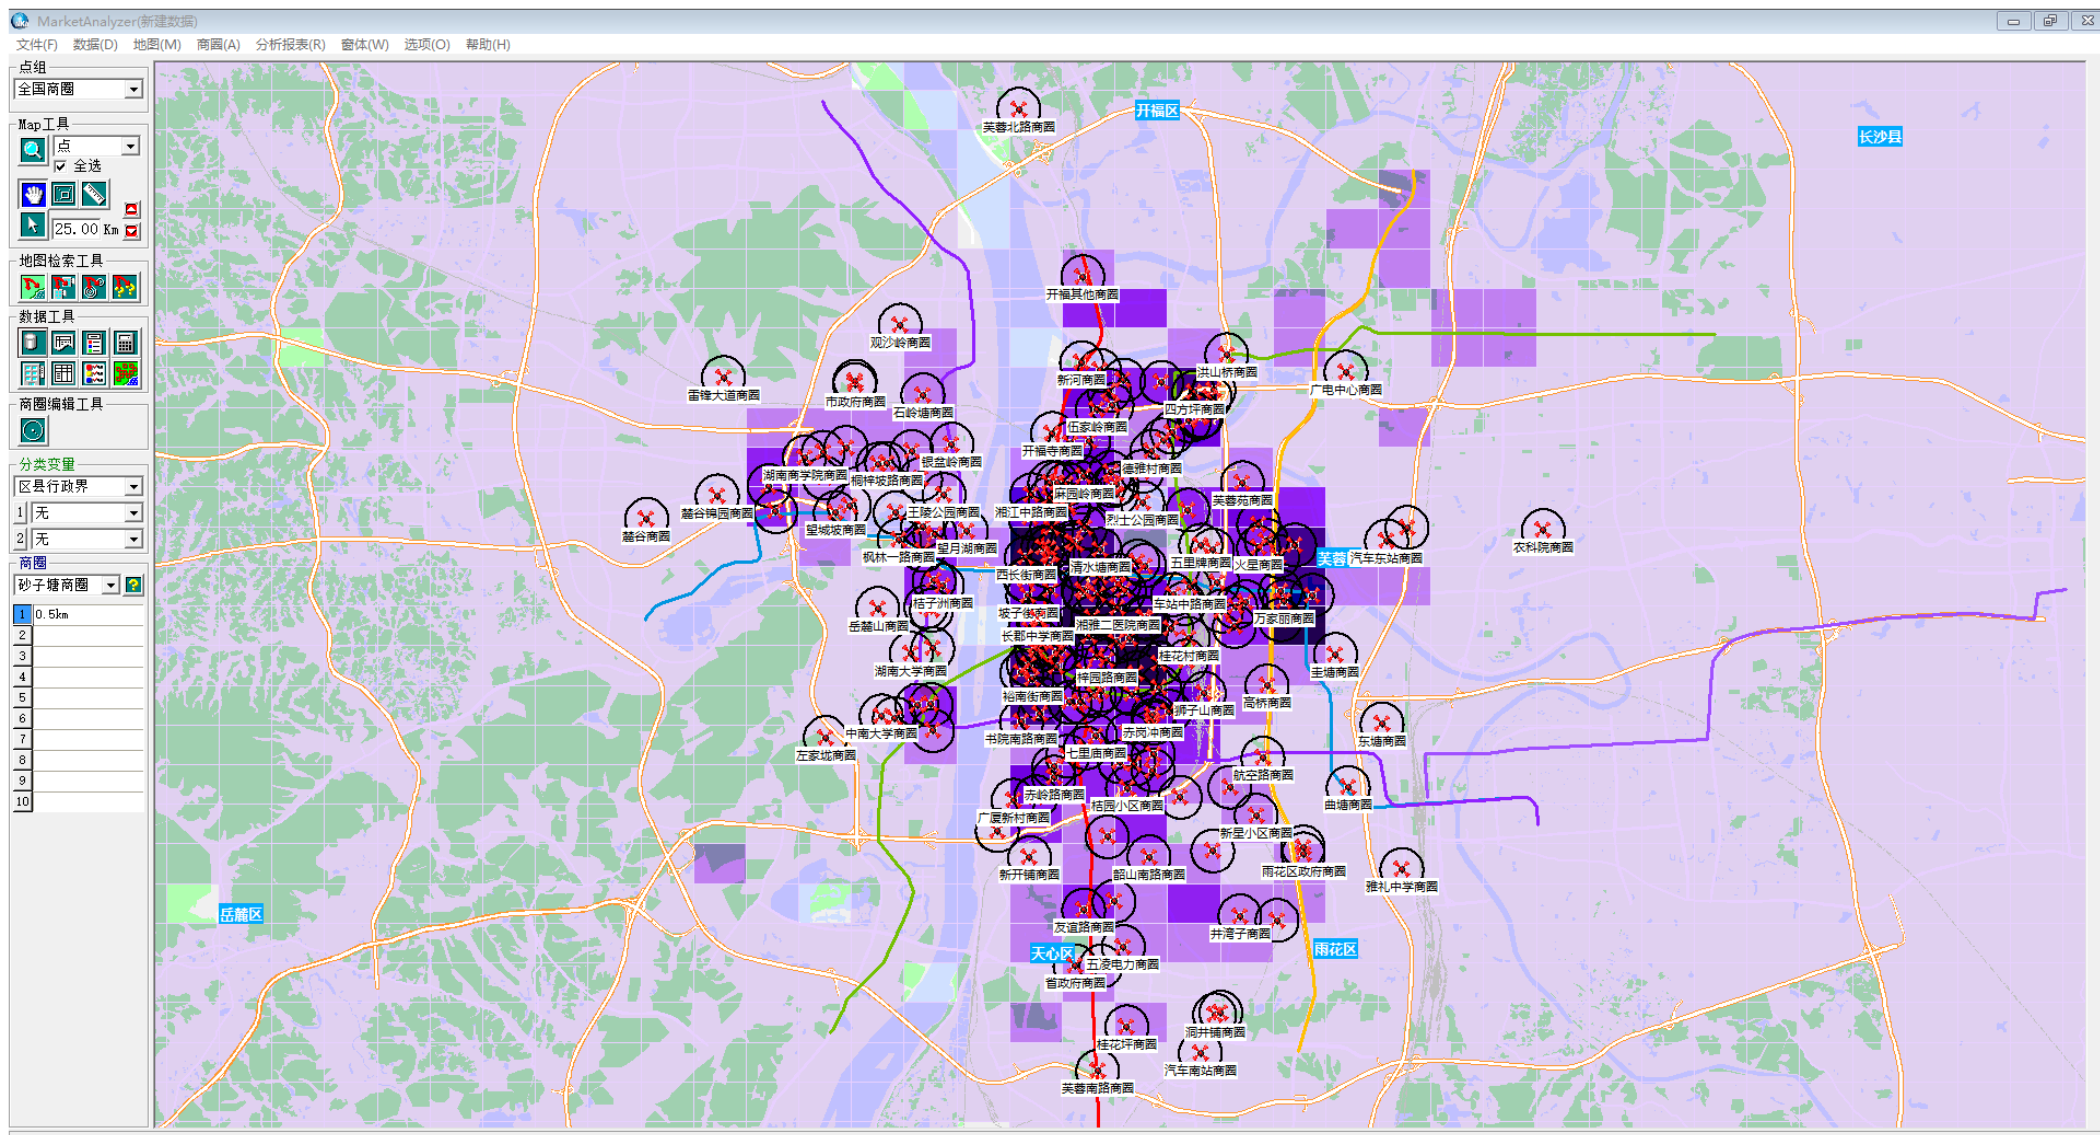

## 城市商圈系列 | 长沙

- 1) 长沙城市商圈分布
- 2) 生成假想商圈（半径1km）
- 3) 叠加居住人口
- 4) 叠加白天人口
- 5) 商圈内数据一览

选址赢家

China  
**MarketAnalyzer**<sup>™</sup>  
GIS 商业选址与商圈分析软件

## 居住人口排名前十 (低到高)

## 白天人口排名前十 (低到高)