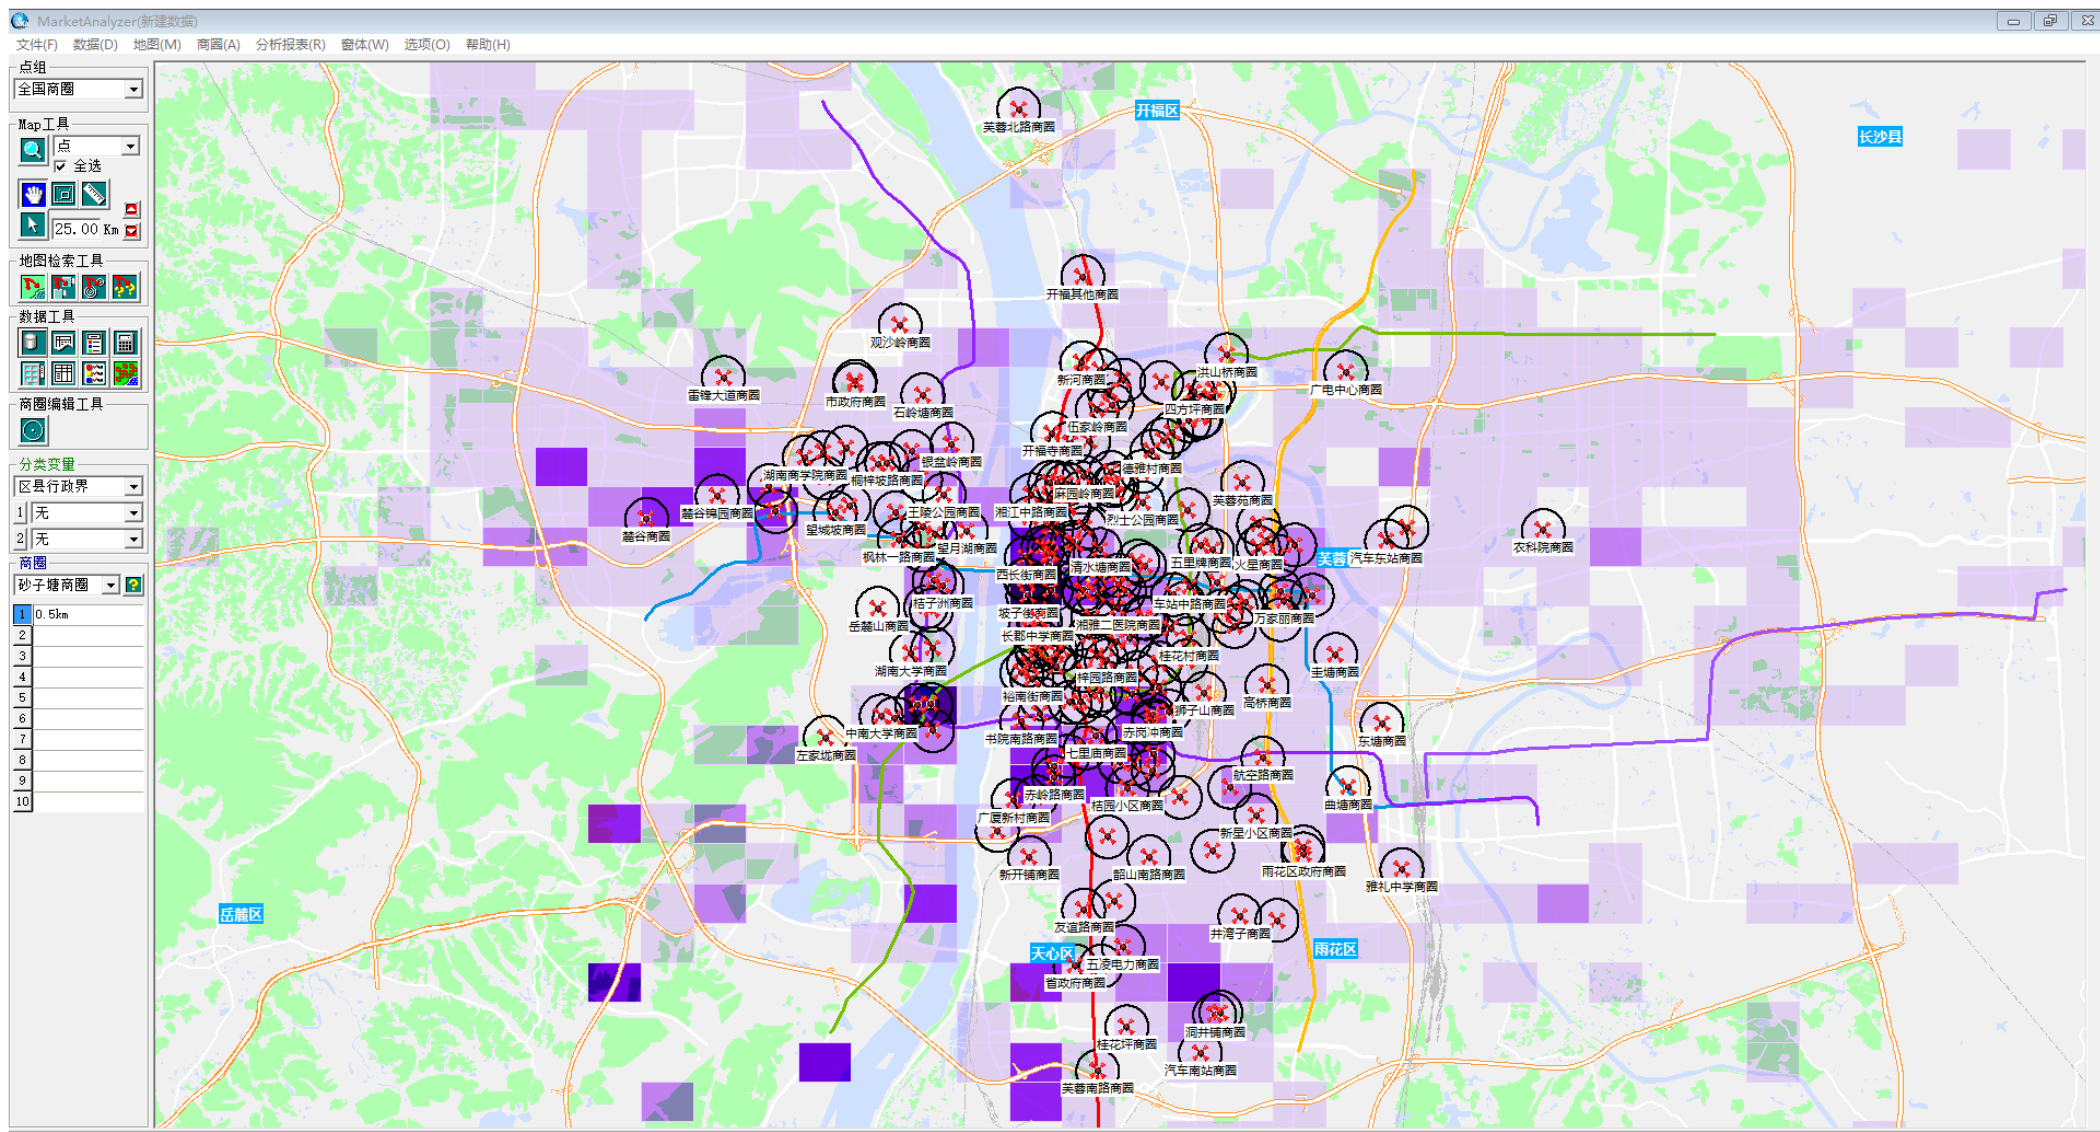

## 城市商圈系列 | 长沙

- 1) 长沙城市商圈分布
- 2) 生成假想商圈（半径1km）
- 3) 叠加居住人口
- 4) 叠加白天人口
- 5) 商圈内数据一览

选址赢家

China  
**MarketAnalyzer**<sup>™</sup>  
GIS 商业选址与商圈分析软件

## 居住人口排名前十 (低到高)

## 白天人口排名前十 (低到高)