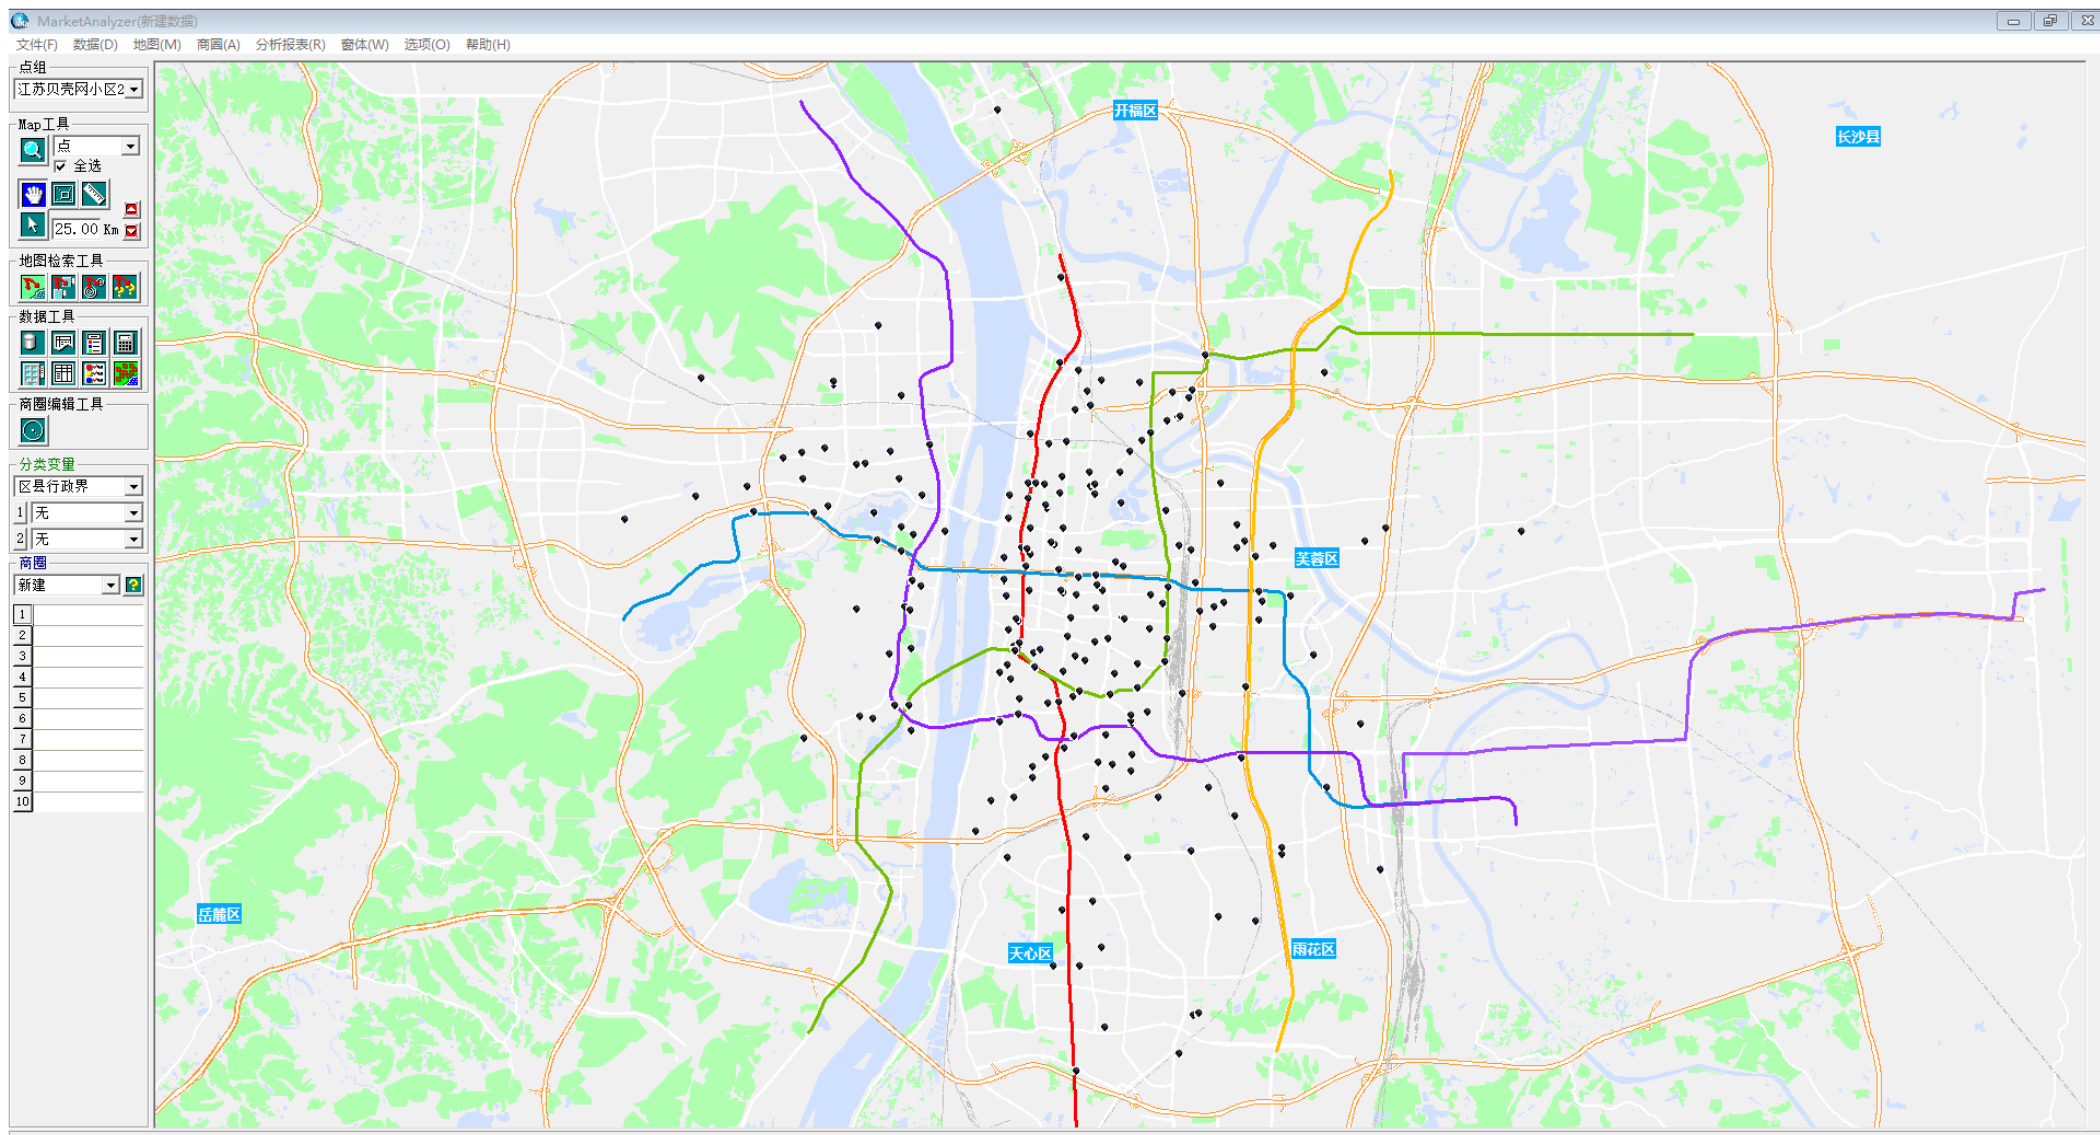

## 城市商圈系列 | 长沙

- 1) 长沙城市商圈分布
- 2) 生成假想商圈（半径1km）
- 3) 叠加居住人口
- 4) 叠加白天人口
- 5) 商圈内数据一览

选址赢家

China  
**MarketAnalyzer**<sup>™</sup>  
GIS 商业选址与商圈分析软件

## 居住人口排名前十 (低到高)

## 白天人口排名前十 (低到高)