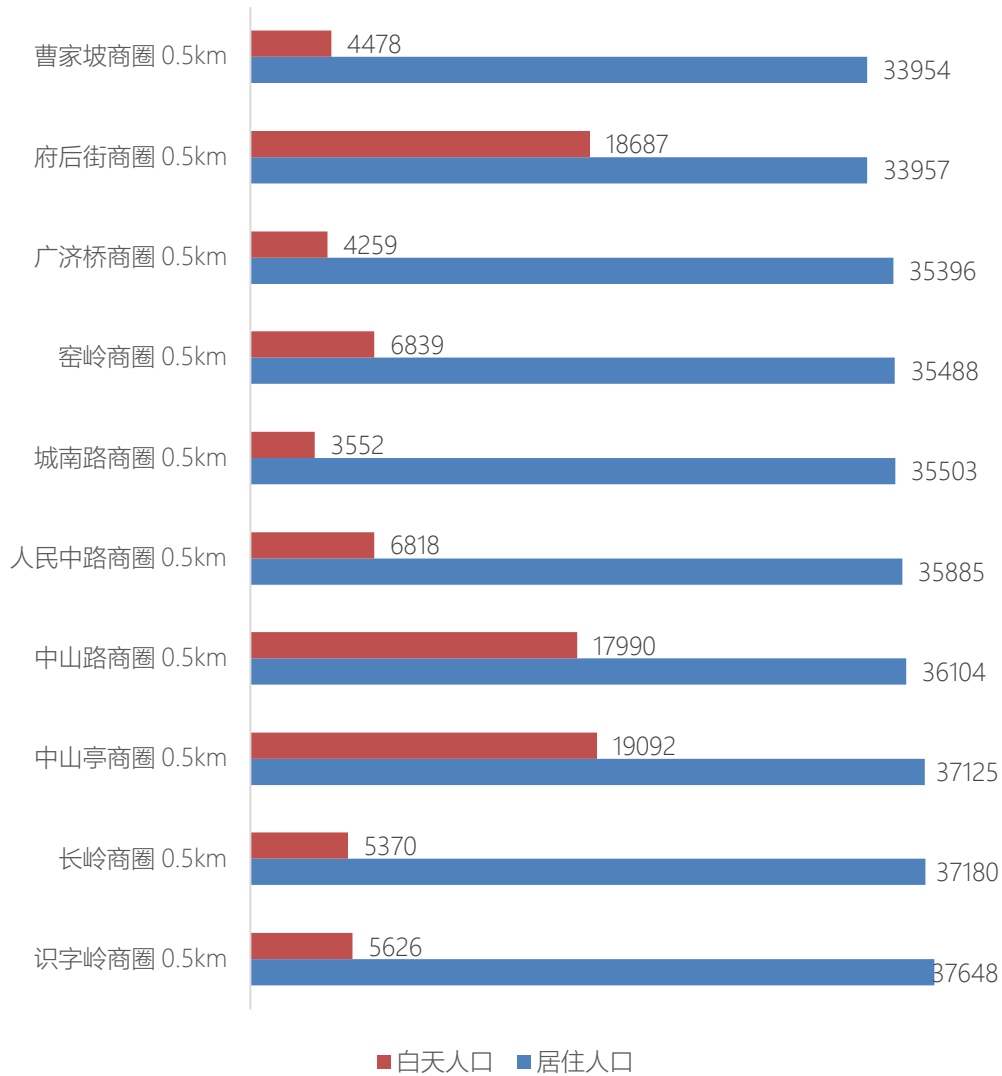

## 城市商圈系列 | 长沙

- 1) 长沙城市商圈分布
- 2) 生成假想商圈（半径1km）
- 3) 叠加居住人口
- 4) 叠加白天人口
- 5) 商圈内数据一览

选址赢家

China  
**MarketAnalyzer**<sup>™</sup>  
GIS 商业选址与商圈分析软件

## 居住人口排名前十 (低到高)

## 白天人口排名前十 (低到高)