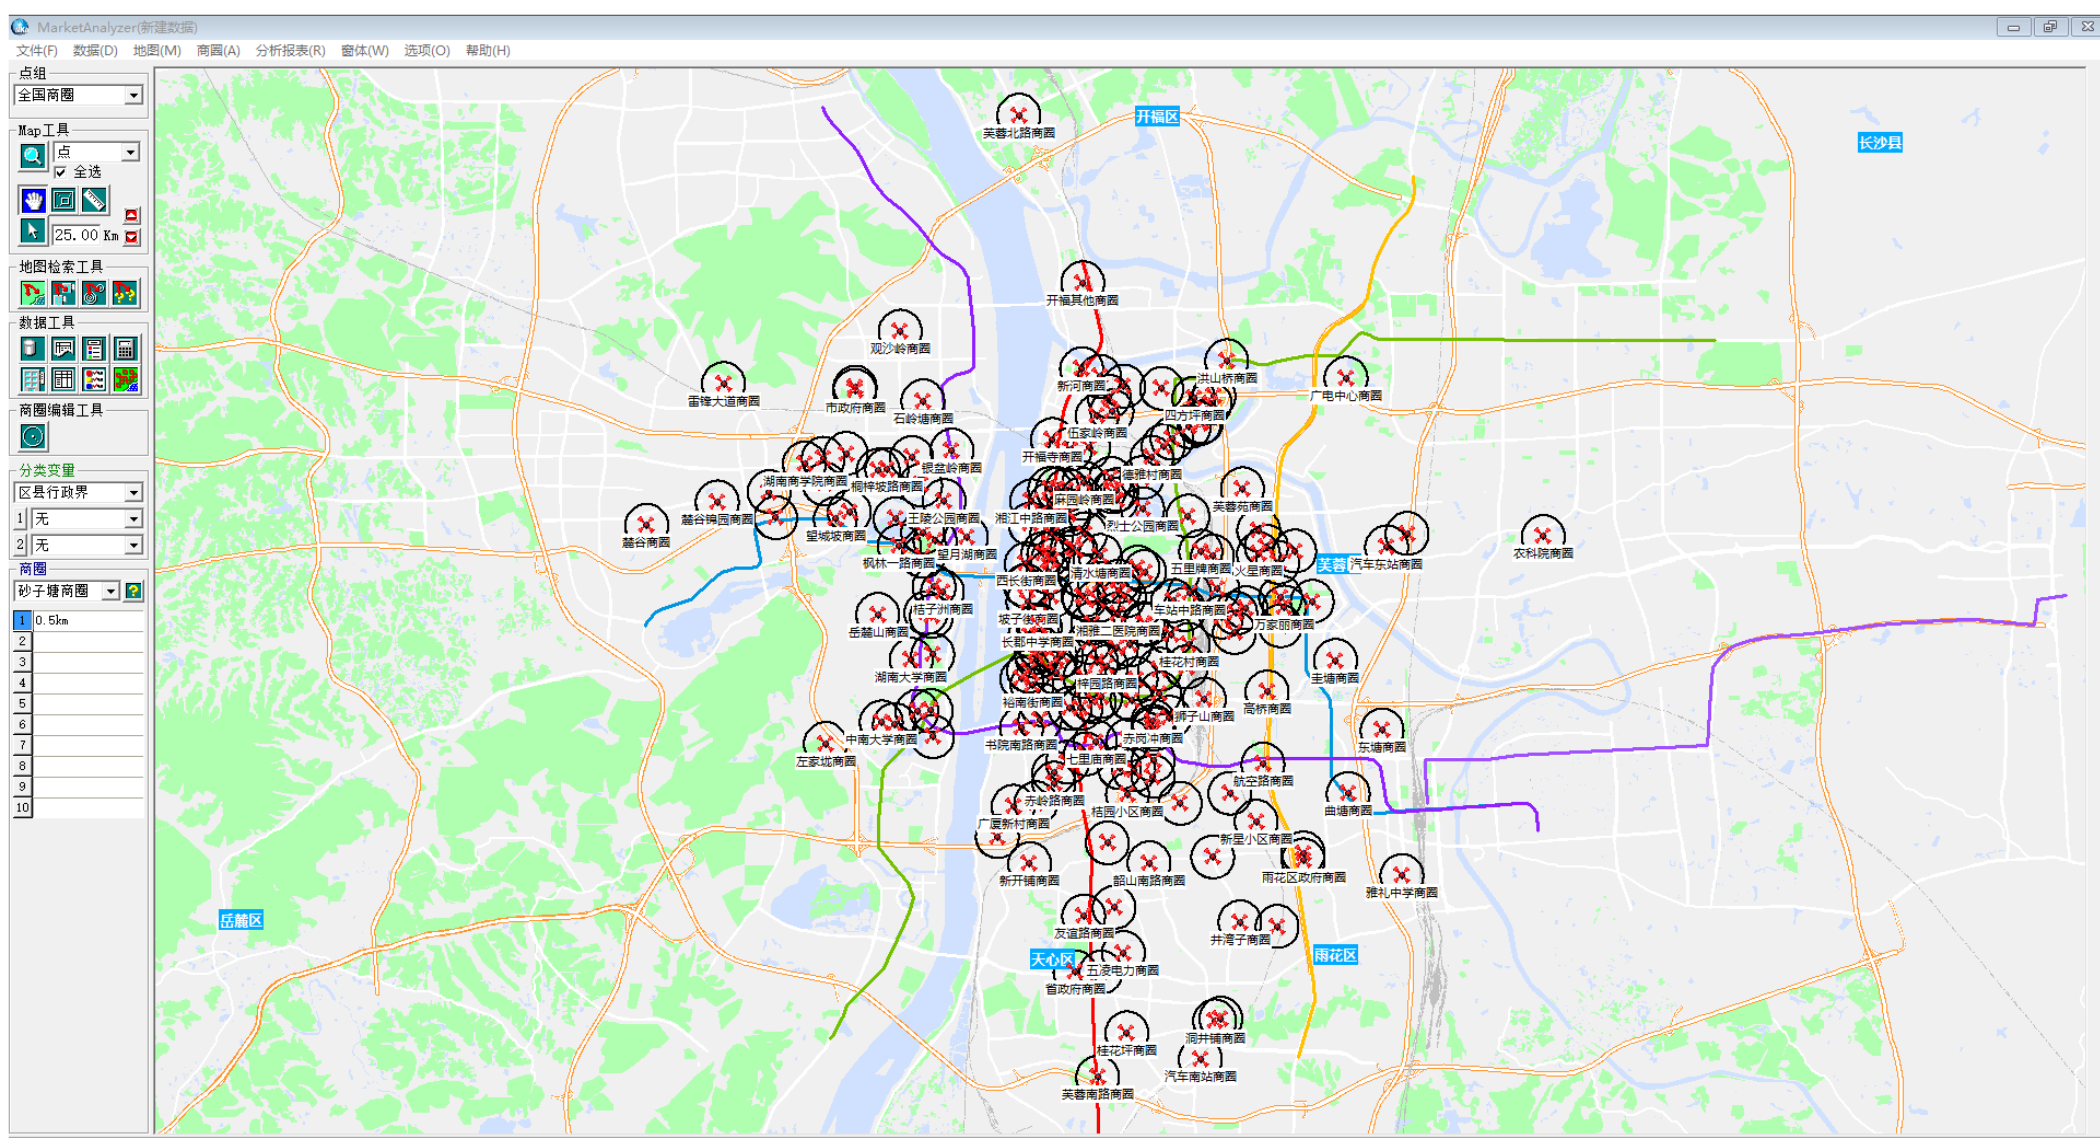

## 城市商圈系列 | 长沙

- 1) 长沙城市商圈分布
- 2) 生成假想商圈（半径1km）
- 3) 叠加居住人口
- 4) 叠加白天人口
- 5) 商圈内数据一览

选址赢家

China  
**MarketAnalyzer**<sup>™</sup>  
GIS 商业选址与商圈分析软件

## 居住人口排名前十 (低到高)

## 白天人口排名前十 (低到高)