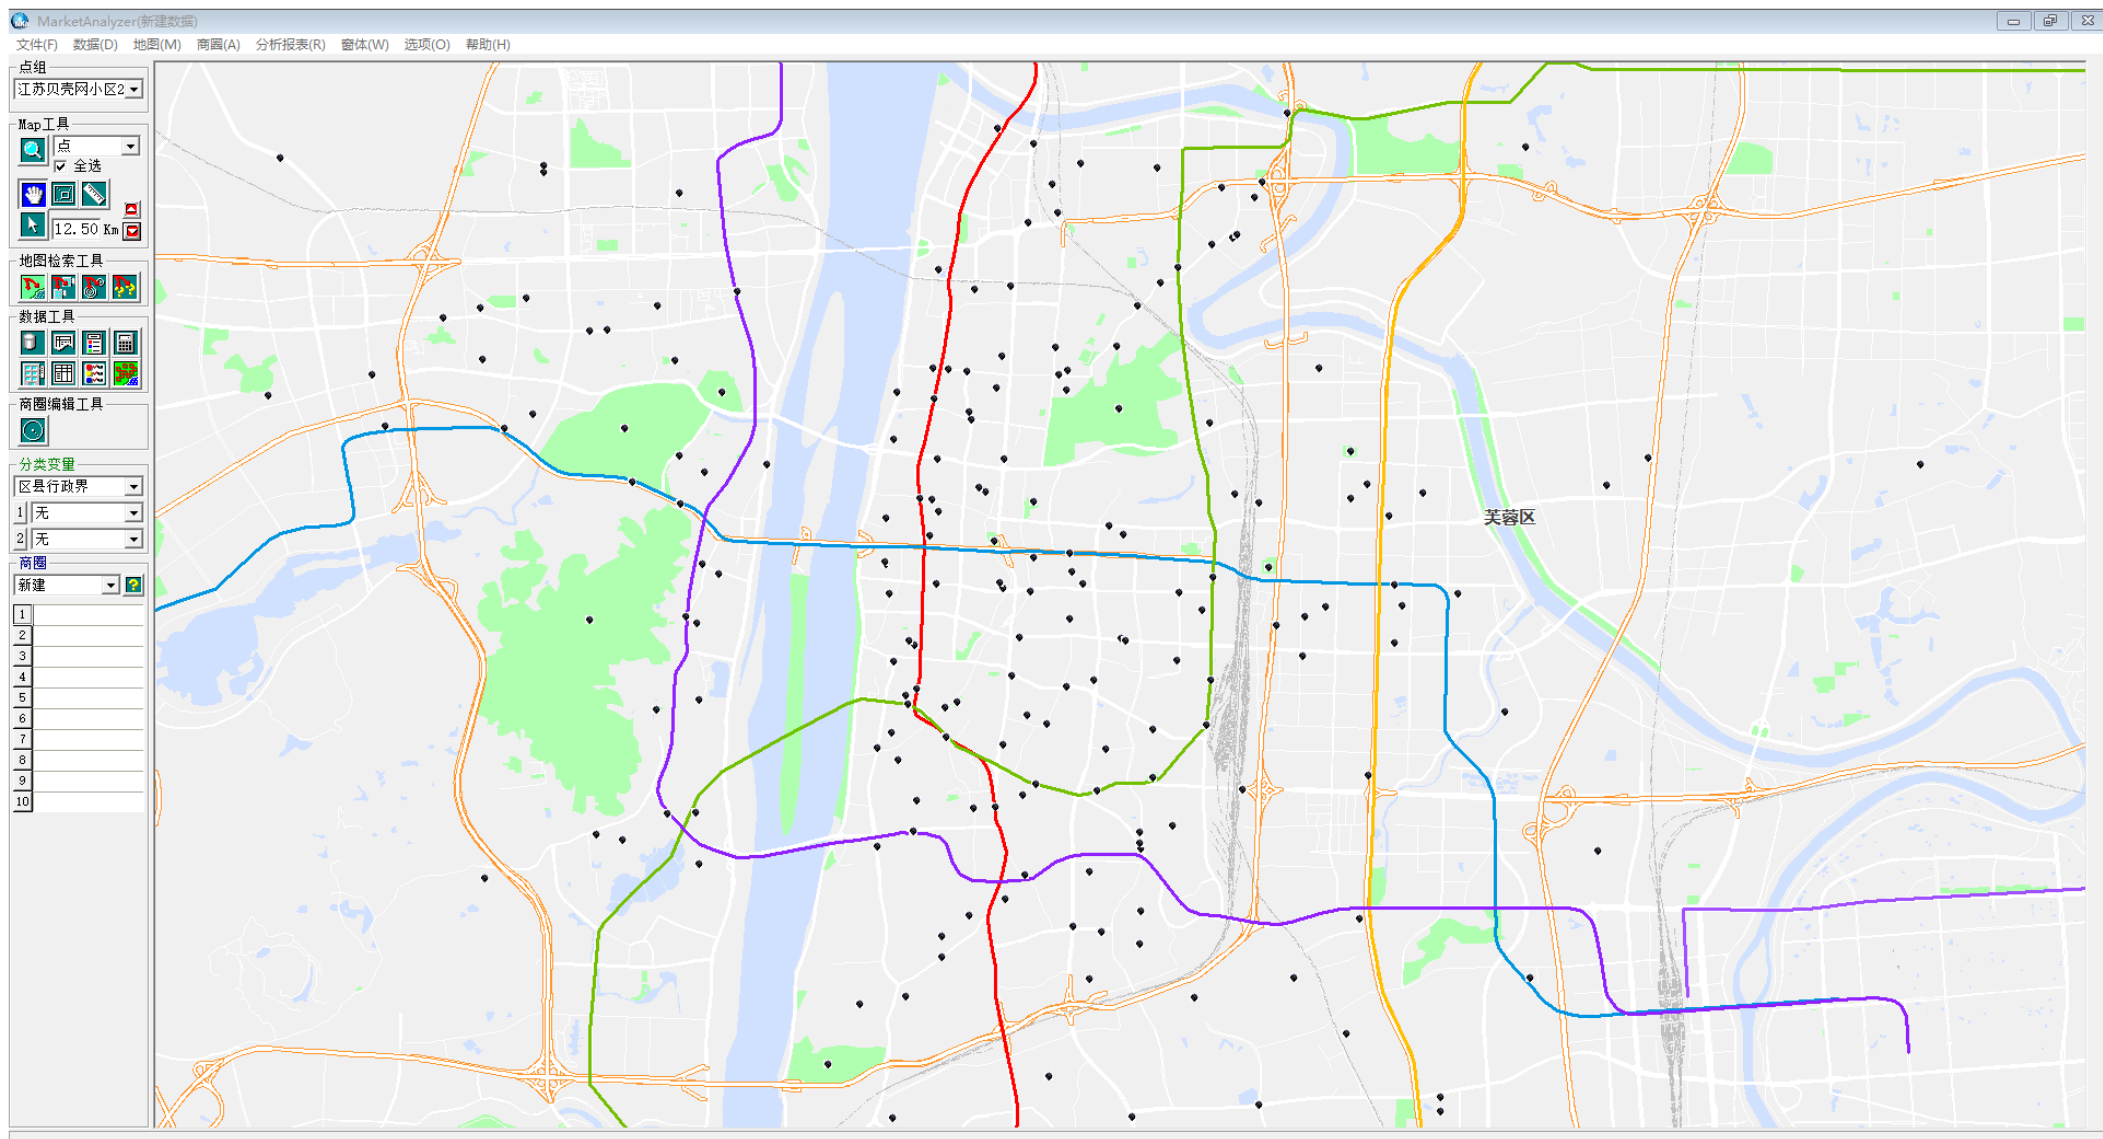

## 城市商圈系列 | 长沙

- 1) 长沙城市商圈分布
- 2) 生成假想商圈（半径1km）
- 3) 叠加居住人口
- 4) 叠加白天人口
- 5) 商圈内数据一览

选址赢家

China  
**MarketAnalyzer**<sup>™</sup>  
GIS 商业选址与商圈分析软件

## 居住人口排名前十 (低到高)

## 白天人口排名前十 (低到高)