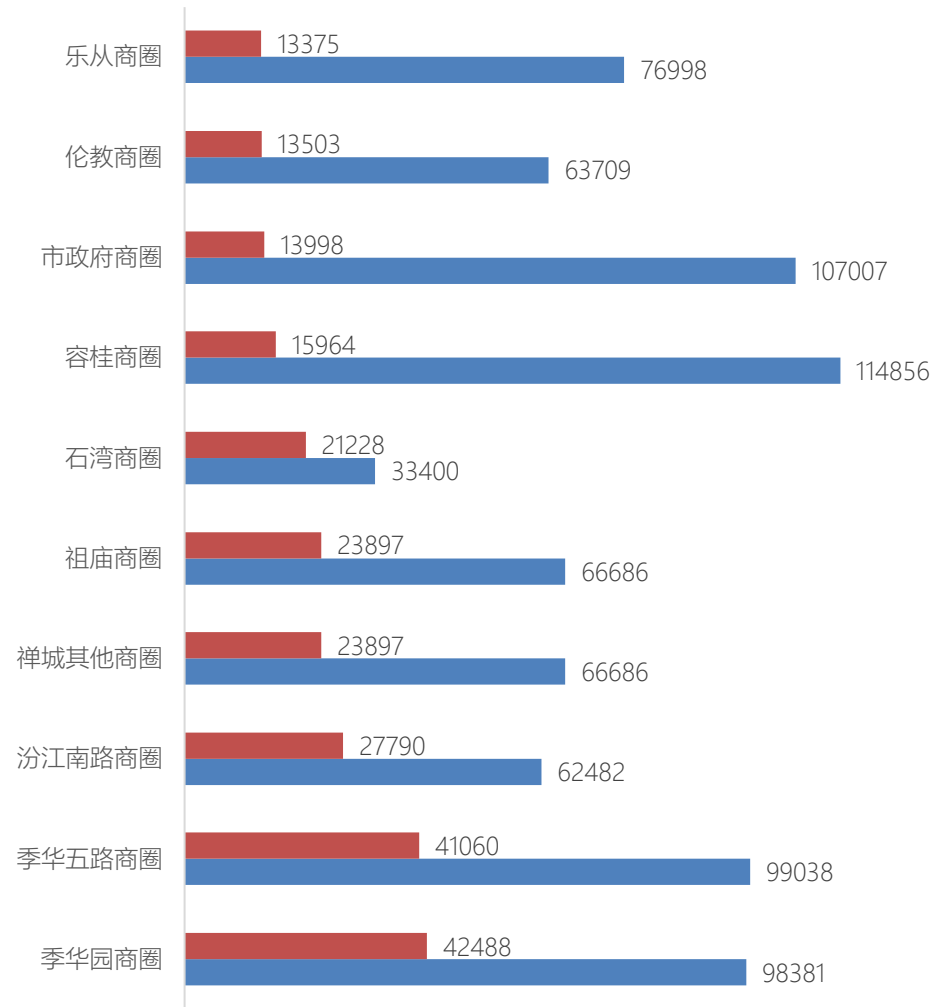

## 城市商圈系列 | 佛山

- 1) 佛山城市商圈分布
- 2) 生成假想商圈（半径1km）
- 3) 叠加居住人口
- 4) 叠加白天人口
- 5) 商圈内数据一览

选址赢家

China  
**MarketAnalyzer™**  
GIS 商业选址与商圈分析软件

## 居住人口排名前十 (低到高)

■ 白天人口 ■ 居住人口

## 白天人口排名前十 (低到高)

■ 白天人口 ■ 居住人口