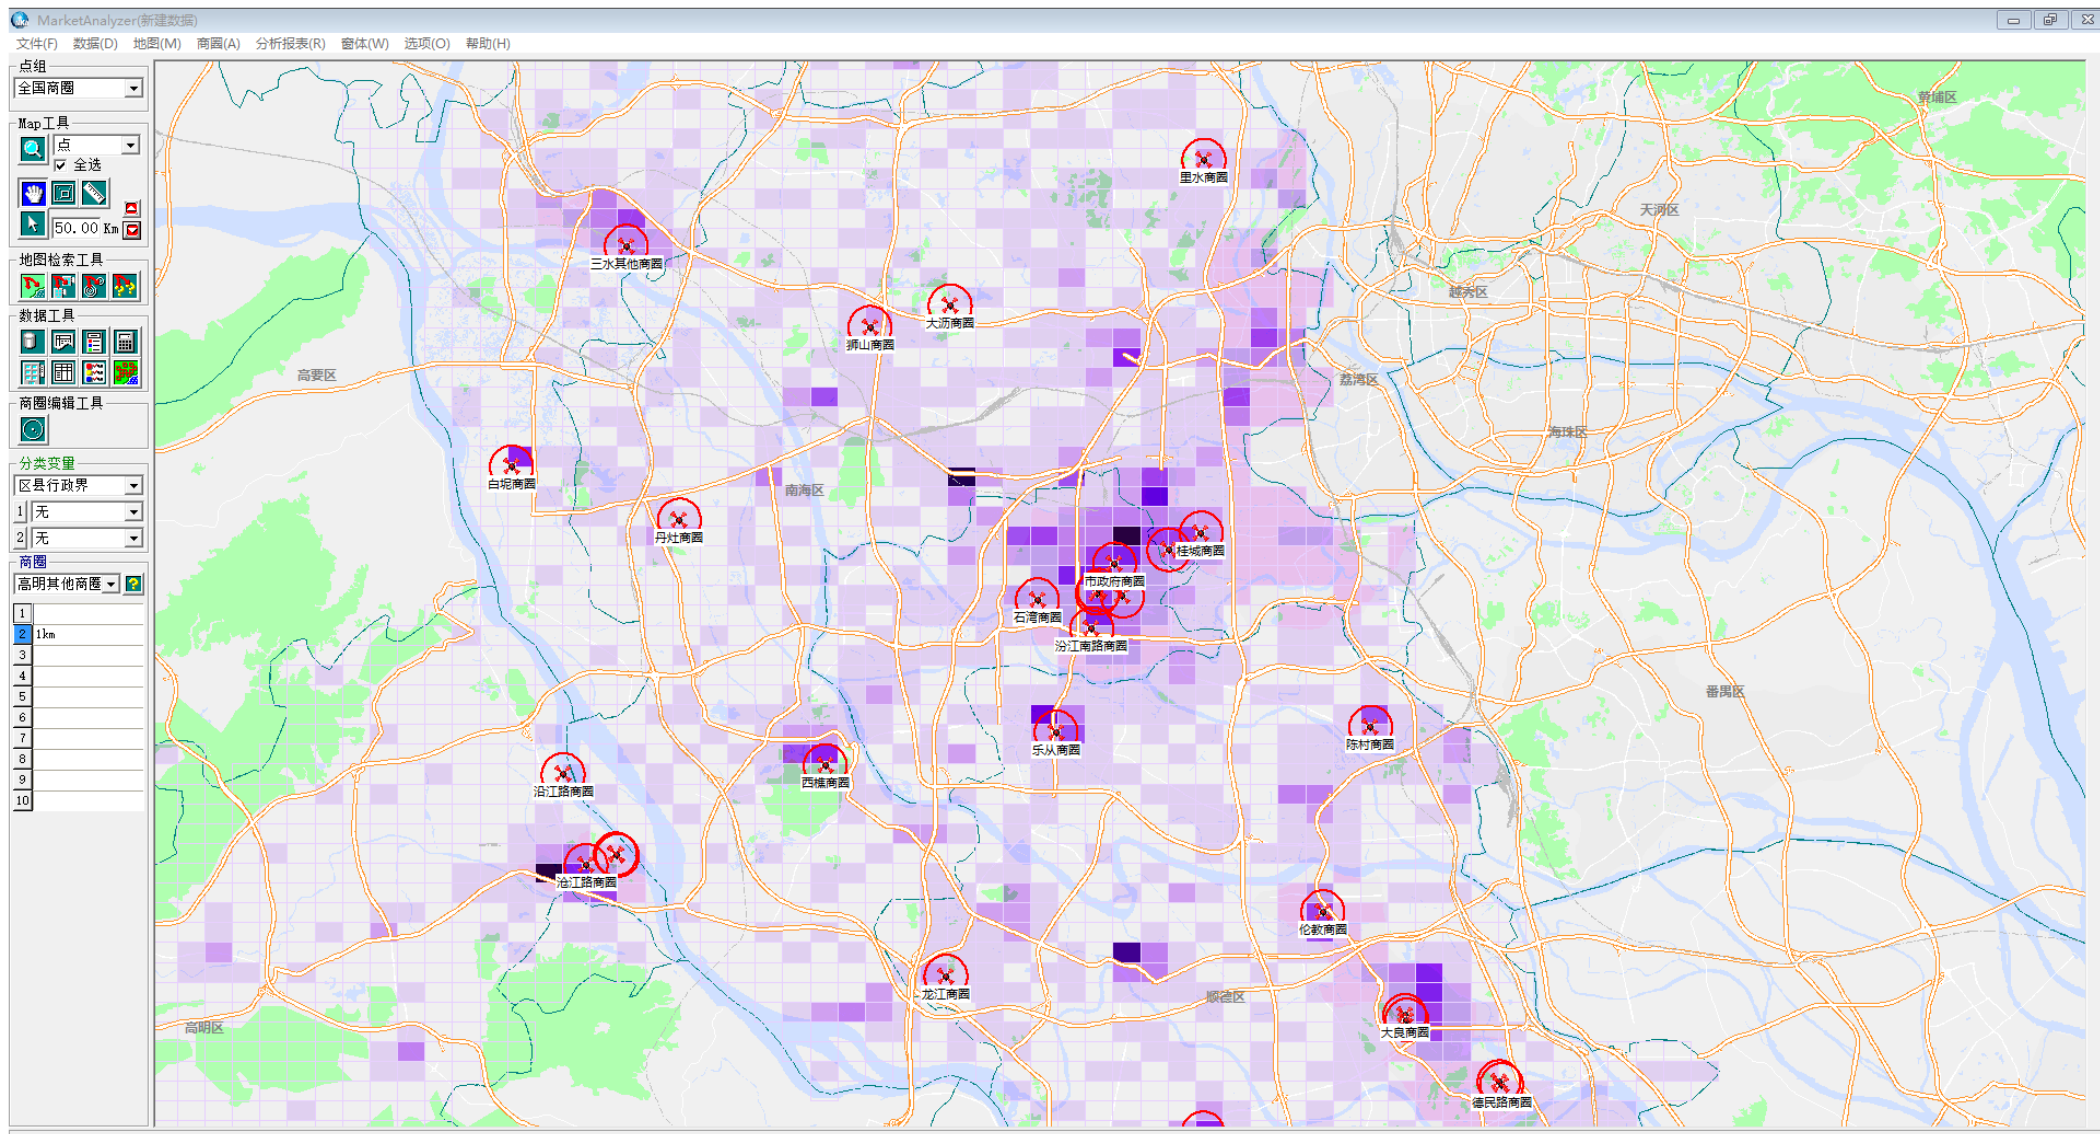

## 城市商圈系列 | 佛山

- 1) 佛山城市商圈分布
- 2) 生成假想商圈（半径1km）
- 3) 叠加居住人口
- 4) 叠加白天人口
- 5) 商圈内数据一览

选址赢家

China  
**MarketAnalyzer™**  
GIS 商业选址与商圈分析软件

## 居住人口排名前十 (低到高)

■ 白天人口 ■ 居住人口

## 白天人口排名前十 (低到高)

■ 白天人口 ■ 居住人口