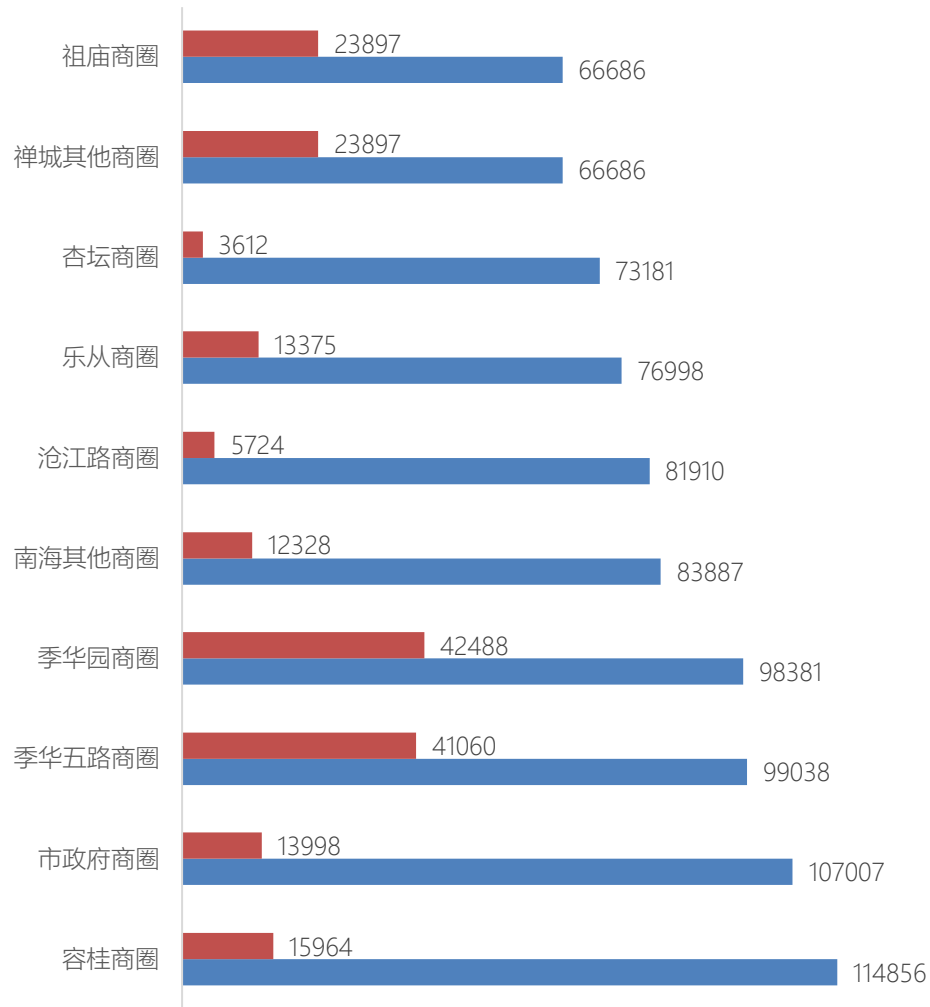

## 城市商圈系列 | 佛山

- 1) 佛山城市商圈分布
- 2) 生成假想商圈（半径1km）
- 3) 叠加居住人口
- 4) 叠加白天人口
- 5) 商圈内数据一览

选址赢家

China  
**MarketAnalyzer™**  
GIS 商业选址与商圈分析软件

## 居住人口排名前十 (低到高)

■ 白天人口 ■ 居住人口

## 白天人口排名前十 (低到高)

■ 白天人口 ■ 居住人口