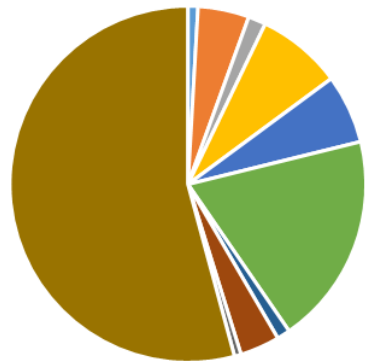

## ■ 商圈分析 -> 可视化商圈数据

- 1) 展现商圈内各类数据
- 2) 抽出商圈数据

广州餐饮密度

广州大卖场分布

叠加餐饮密度

区域检索

检索 指定区域

北京 上海市 天津市 河北省 山西省 内蒙古自治区 辽宁省 吉林省 黑龙江省 广东省 浙江省 安徽省 江西省 山东省 河南省 湖北省 湖南省 广东省

数量

5km商圈内不同业态餐饮门店占比

- 中类
- 茶艺馆
  - 糕饼店
  - 咖啡厅
  - 快餐店
  - 冷饮店
  - 其他餐饮